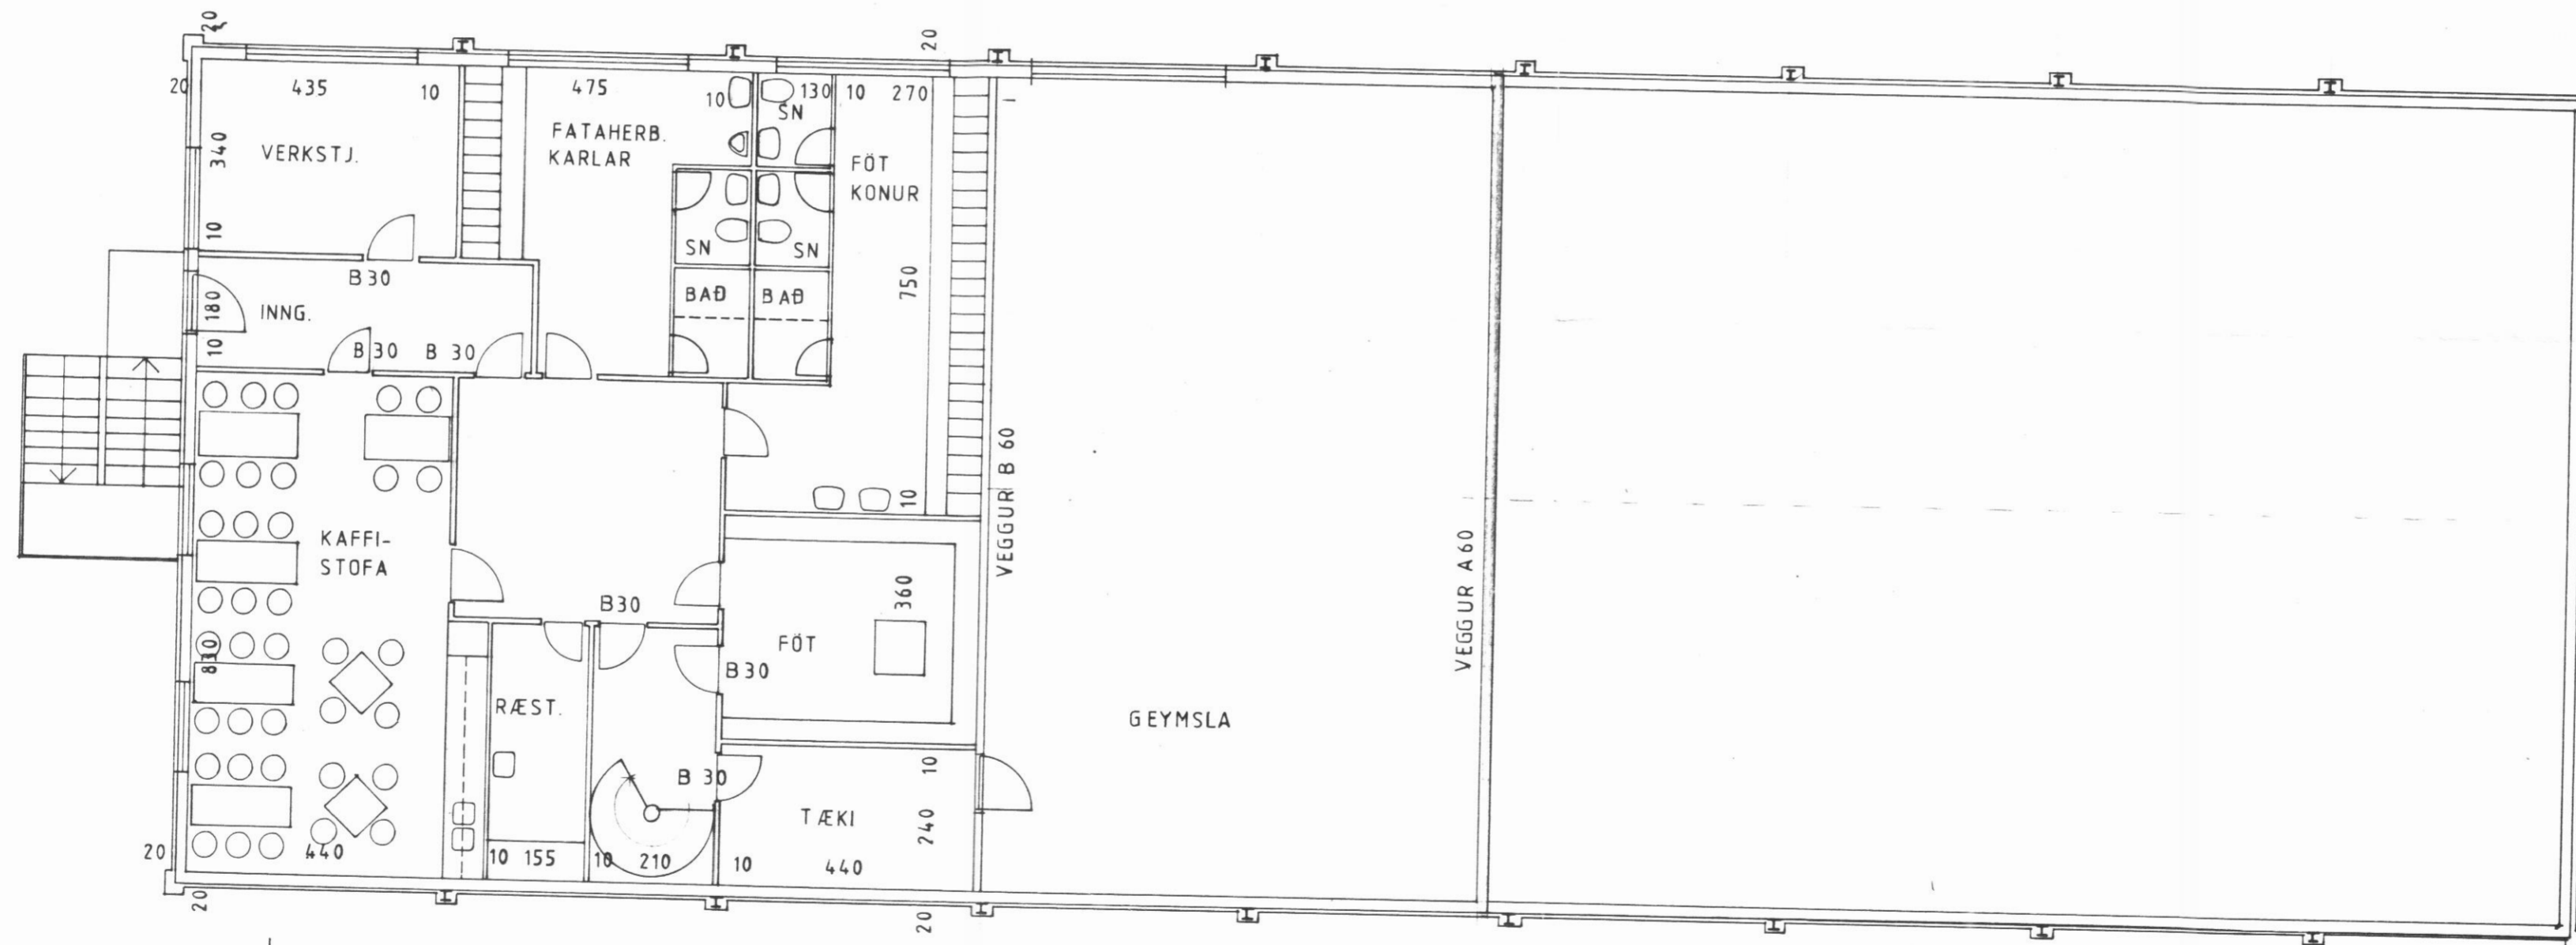

SNID B-B

▷ B

▷ B

GRUNNMYND m.1:100

SÓLRÚN H.F. ÁRSKÓGSSANDI

HEITI GRUNNMYND SNID BB

DAGS. OKT 1993

MKV. 1:100