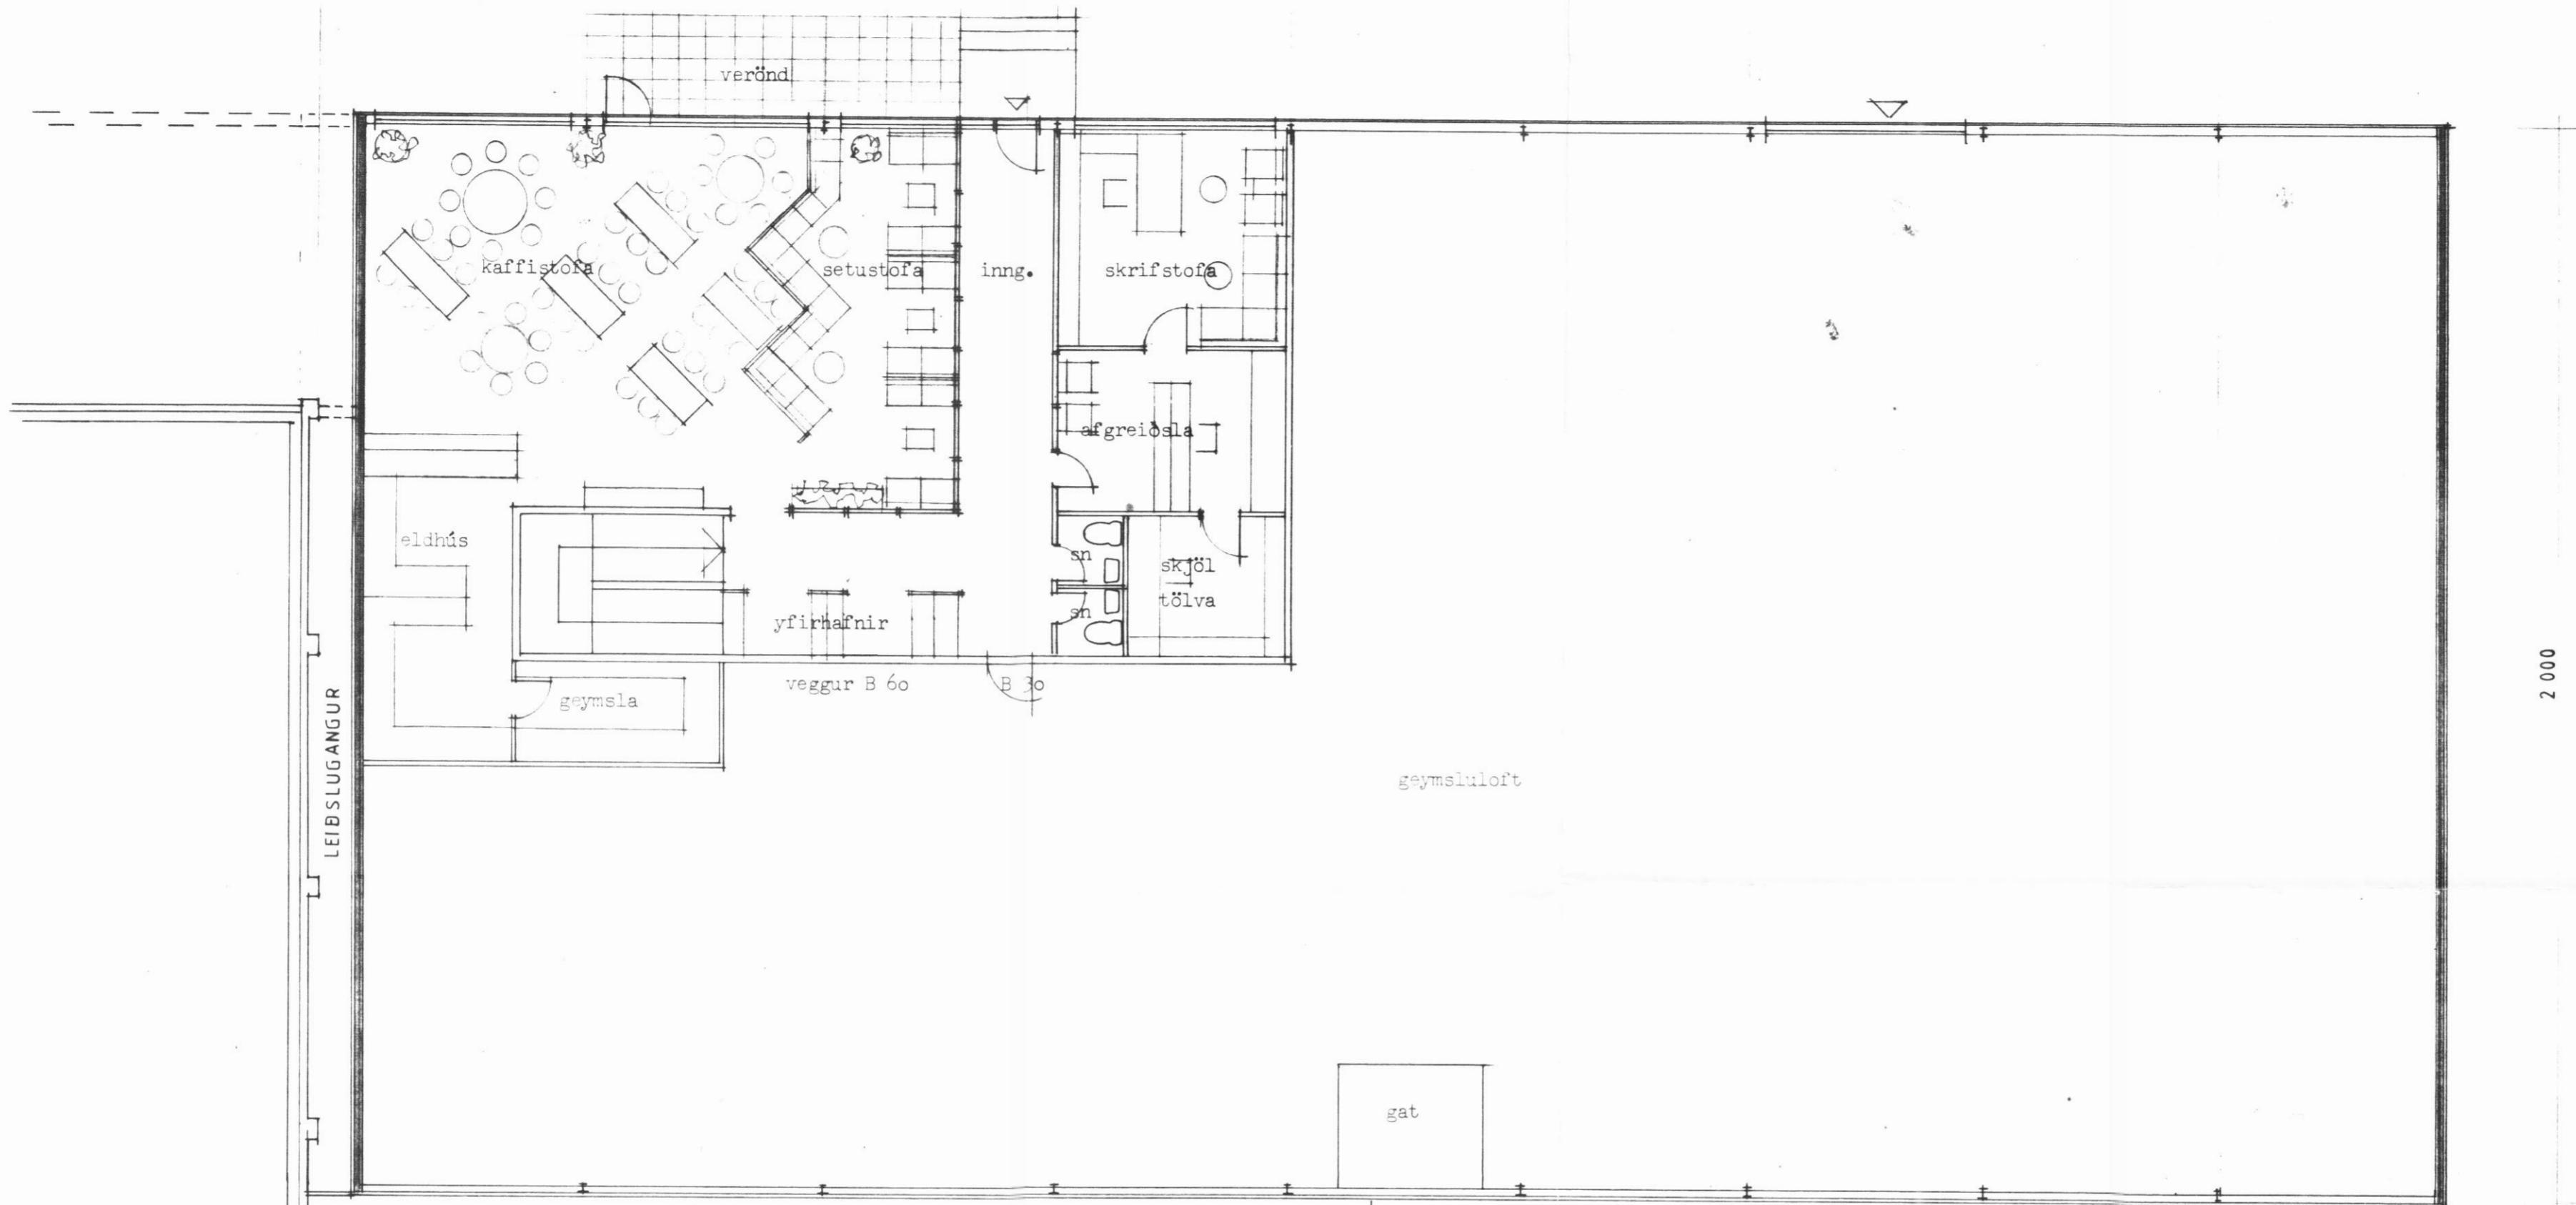

LOÐAMÖRK

100

420

3920

7 x 440

420

Samþ. i byggingarvef  
24.09.86 BYGGINGAFULLTRÚI  
EYJAFJARDARSVÆÐI  
Jóhanna Gunnarsdóttir

2 000