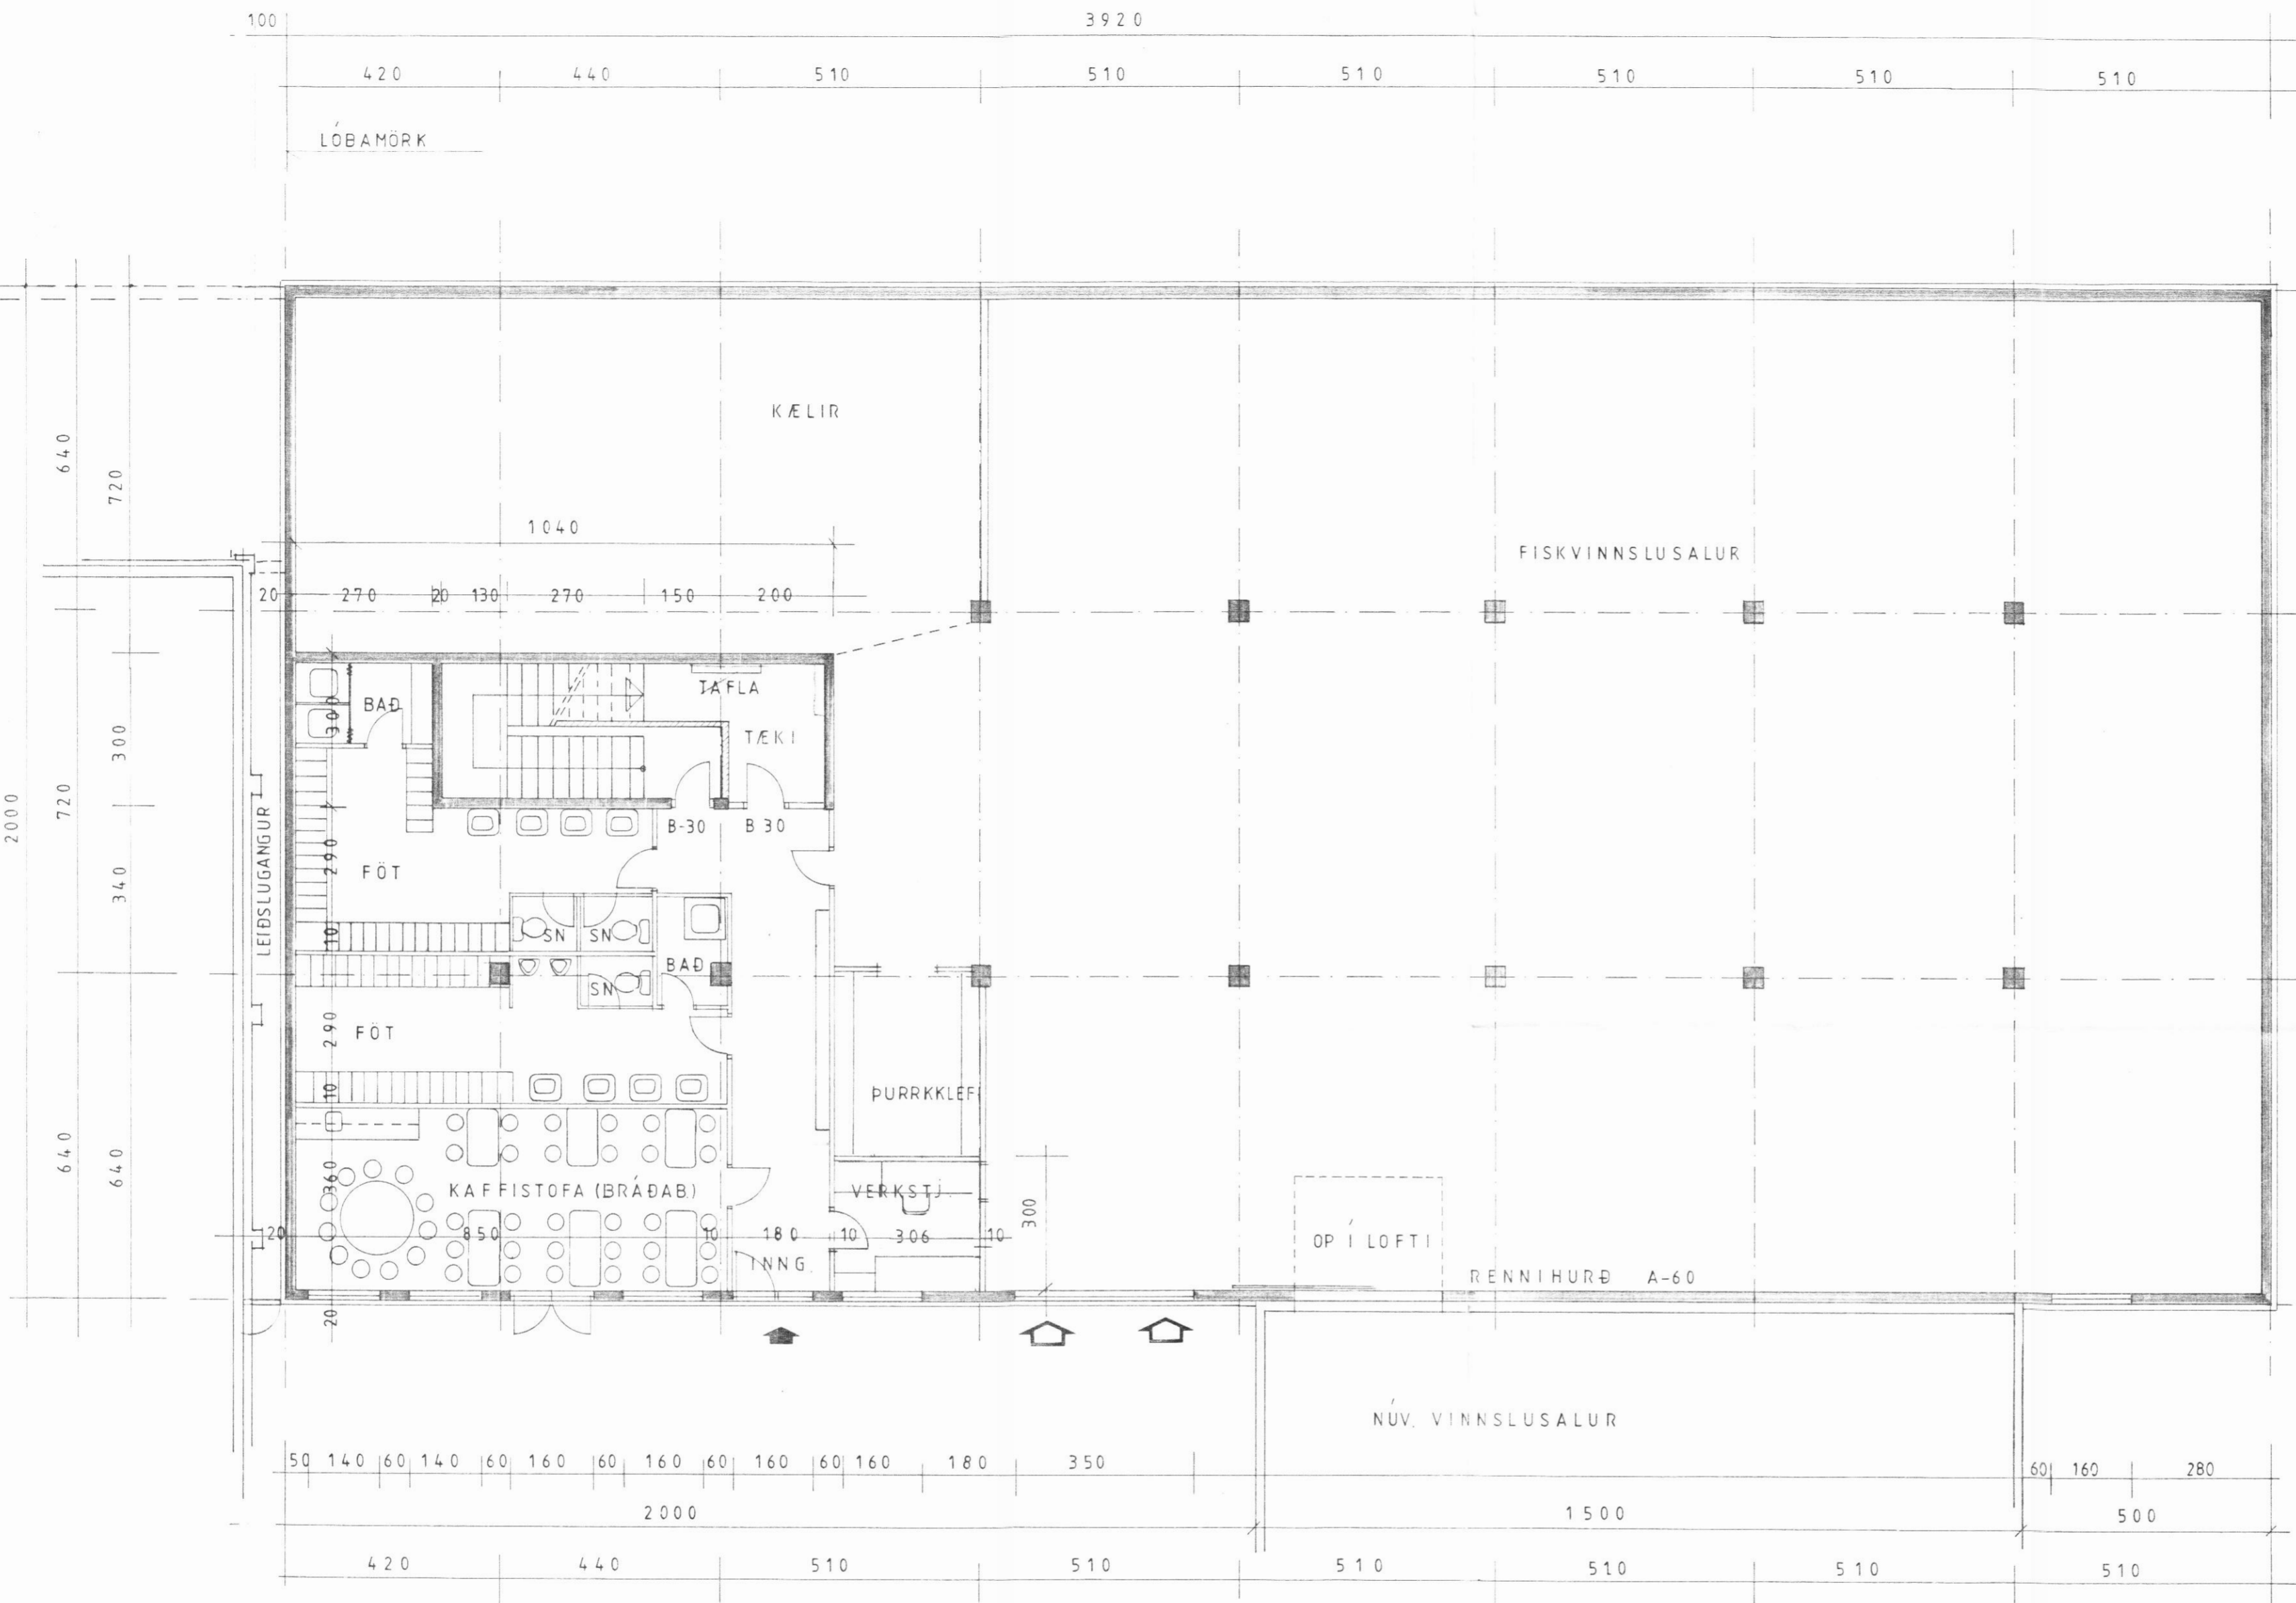

Wélf. 14.02.97

BYGGINGAFULLTRÚI  
EYJAFJARÐARSVÆÐI

GRUNNMYND NEDRI HÆÐAR m.1:100

BREYTT 1. JÚLÍ 1986.

G. BEN. S. F.

ÁRSKÓGSSTRÖND

HEITI GRUNNMYND NEDRI HÆÐAR

DAGS. 26. MAÍ 1986