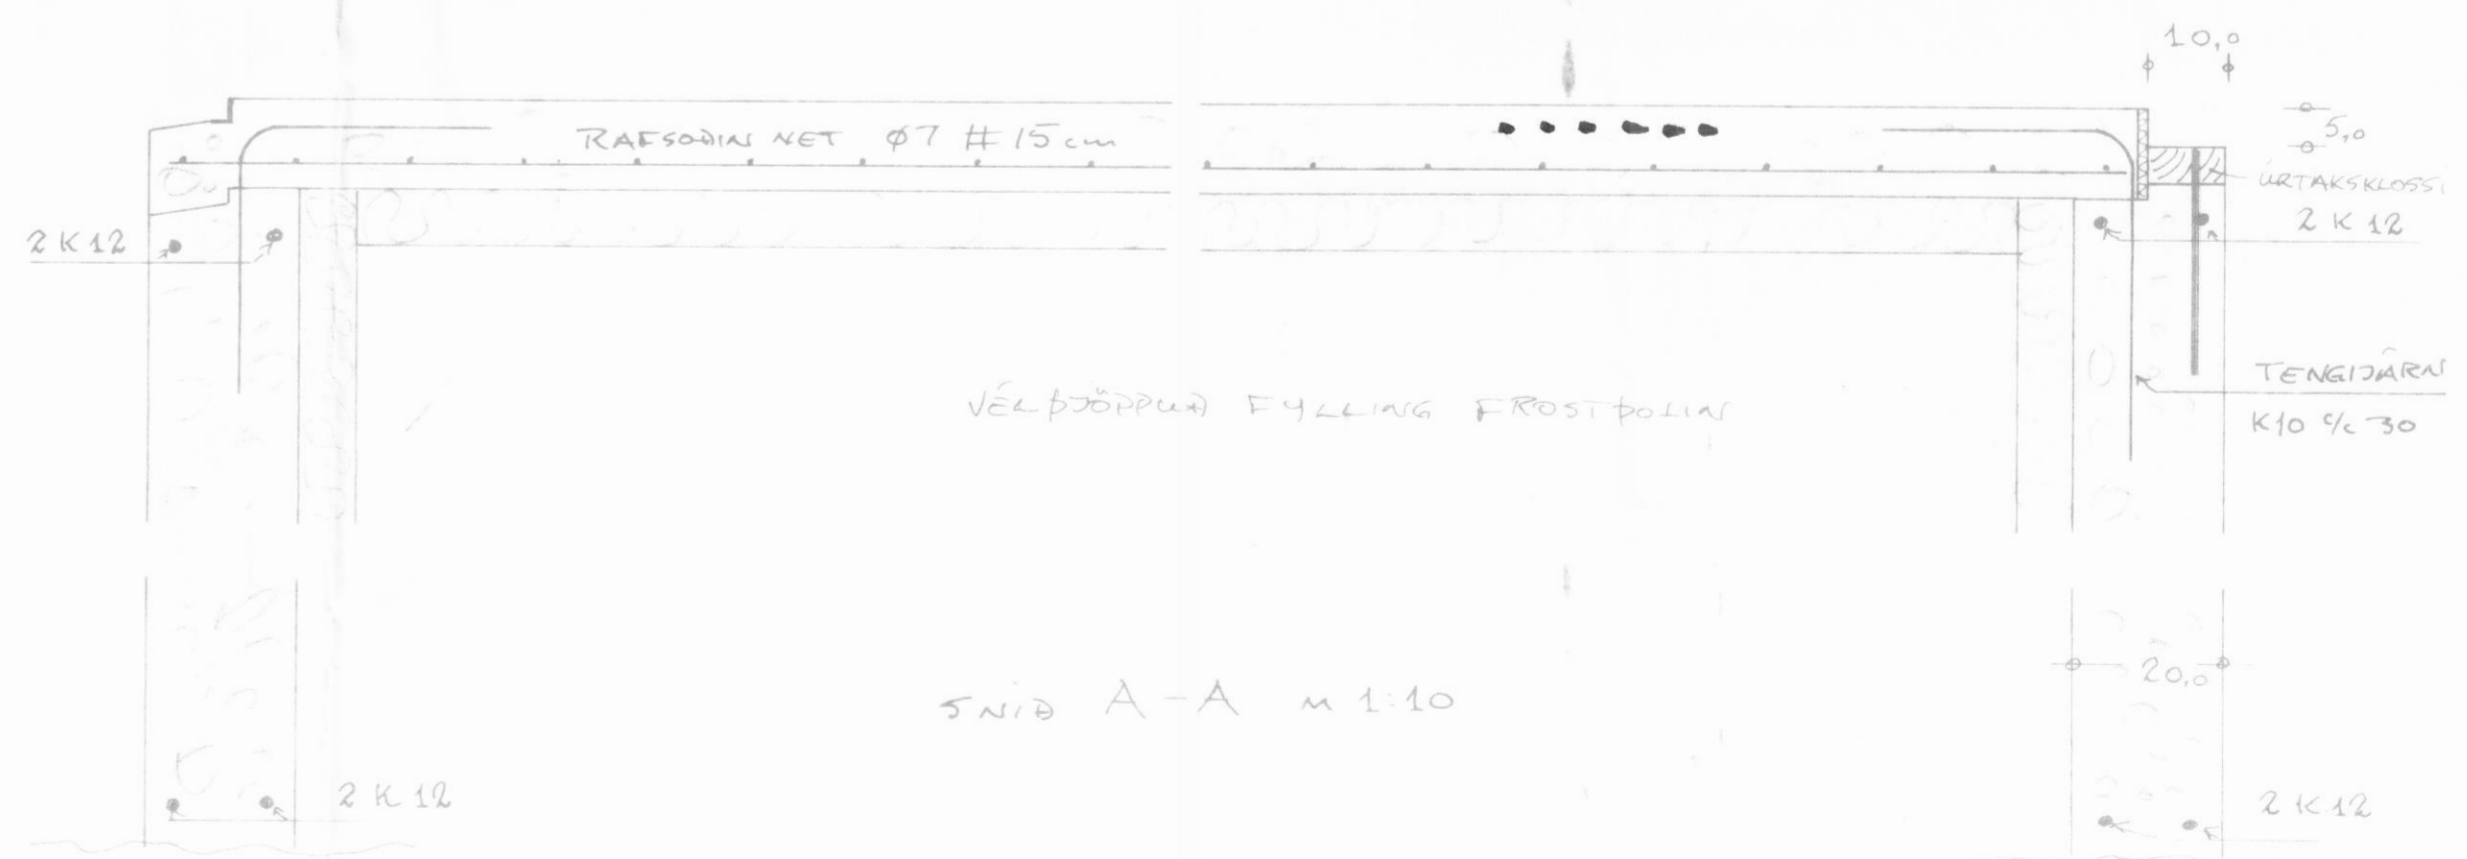

VESTUR

NORDUR

SUDUR

AUSTUR

HUSBERÐ	FRAML.NR.	FLATARMÁL BRÚTTÓ	 HÚSNÆÐISRÁÐ SIGLUFIRÐI Símar: (96) 71340 FRAMKV. STJ. (96) 71181 TÆKNIFR.	MÆLIKV. 1:10	REIKN. 2EA	VERKEFNI	VERK.NR.	
		FLMÁL HÚSNÆÐISM.STJ.		DAGS/TEIKNAD 26.08.06 2EA	YFIRFARID	GULFI BALDVINSSON		
		FLMÁL NETTÓ		HÖNNUN	SAMPYKKT 2EA	TEIKNING	BIKSIKÚT	TEIKN.NR.
		RÚMMÁL BRÚTTÓ			BRÉYTT	ÚTLIT - GRUNNMÝND	SÖKKLAR	