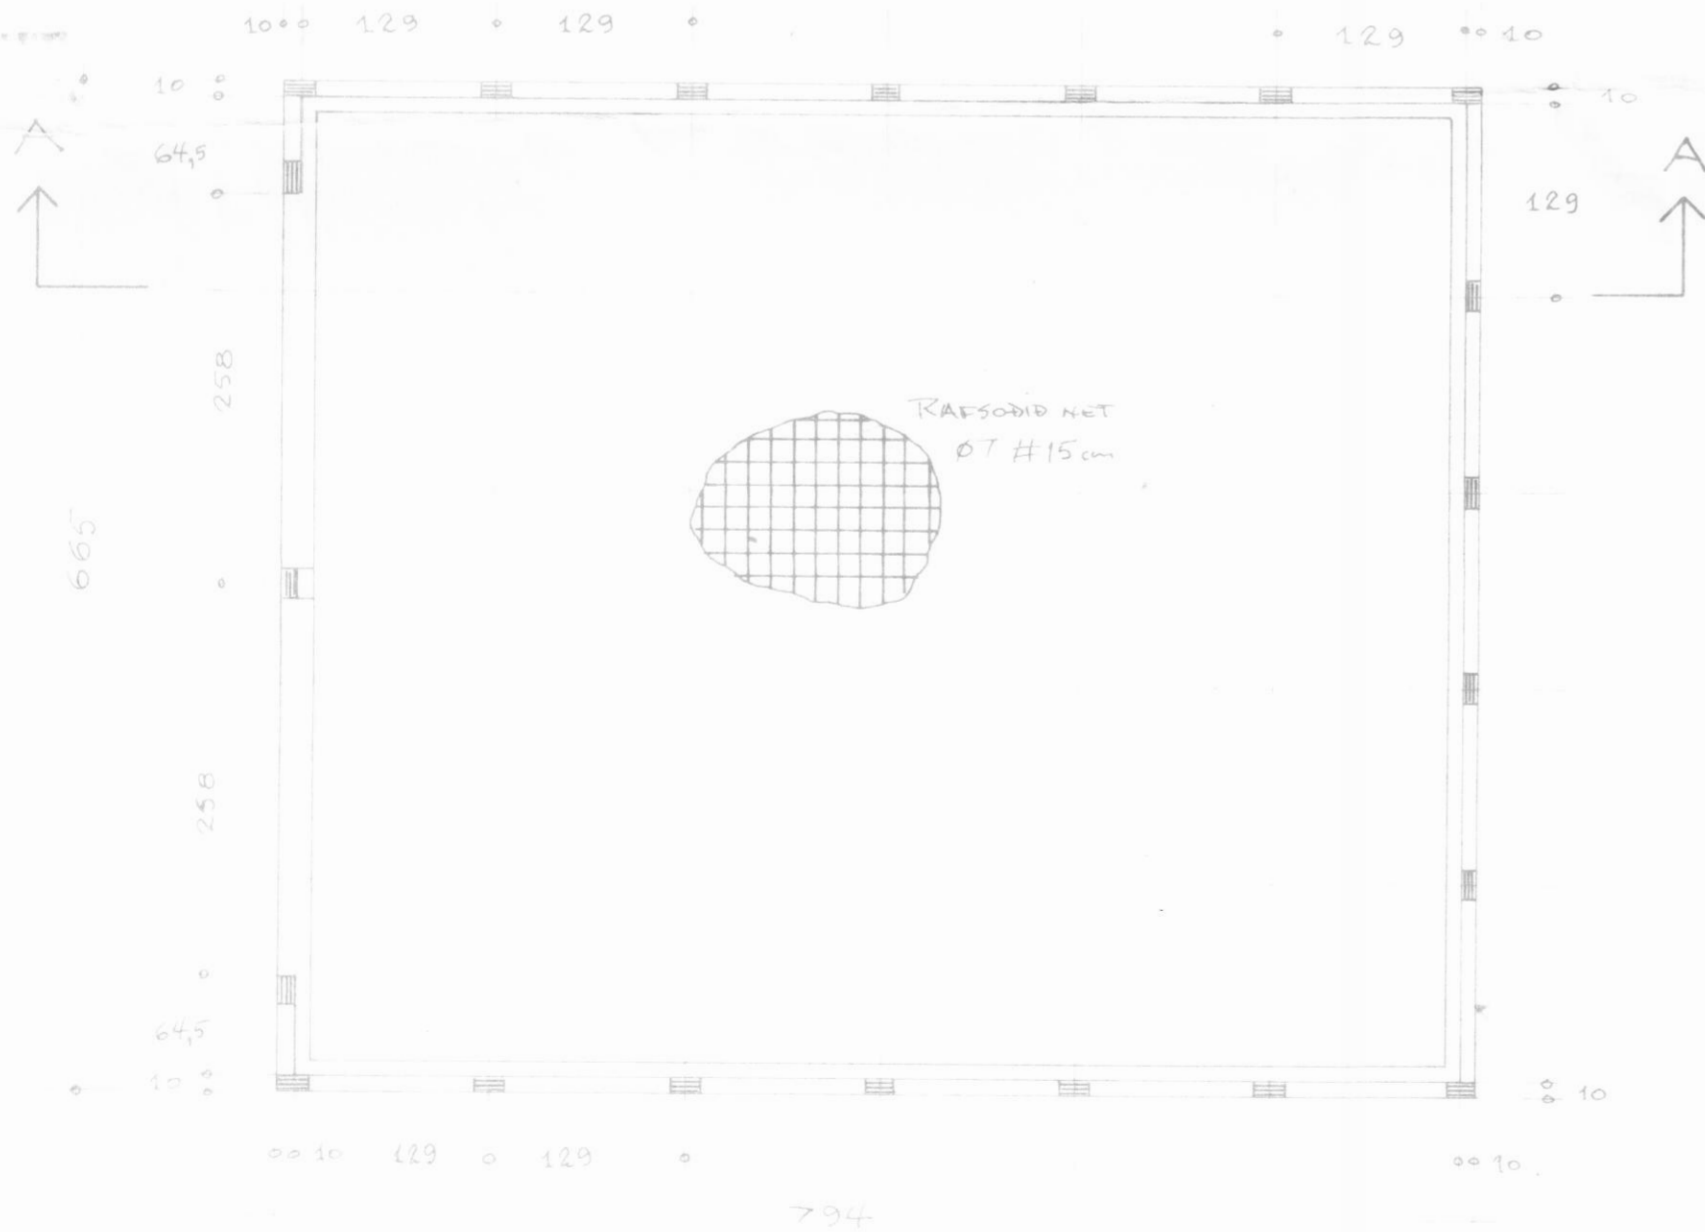

VESTUR

NORDUR

SUDUR

AUSTUR

HUSBERÐ	FRAML.NR.	FLATARMÁL BRÚTTÓ	 HÚSNÆÐISRÁÐ SIGLUFIRÐI Símar: (96) 71340 FRAMKV. STJ. (96) 71181 TÆKNIFR.	MÆLIKV. 1:10	REIKN. 2EA	VERKEFNI	VERK.NR.	
		FLMÁL HÚSNÆÐISM.STJ.		DAGS/TEIKNAD 26.08.06 2EA	YFIRFARID	GULFI BALDVINSSON		
		FLMÁL NETTÓ		HÖNNUN	SAMPYKKT 2EA	TEIKNING	BIKSIKÚT	TEIKN.NR.
		RÚMMÁL BRÚTTÓ			BRÉYTT	ÚTLIT - GRUNNMÝND	SÖKKLAR	