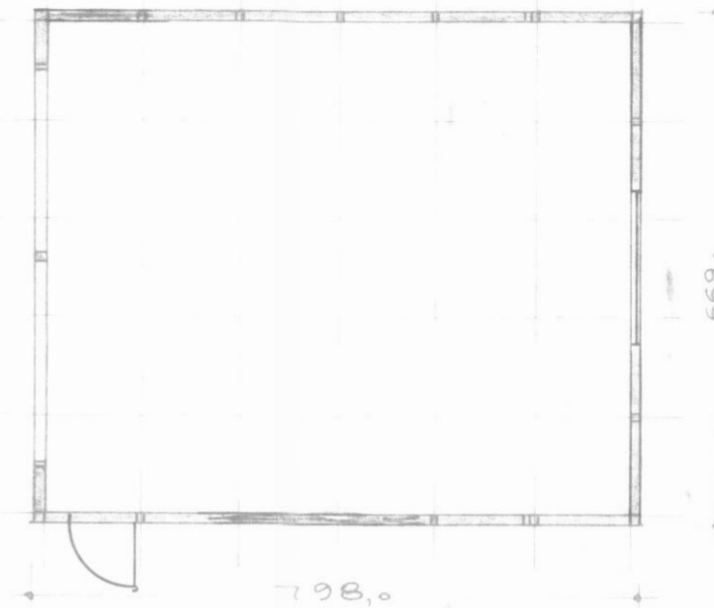

VESTUR

NORDUR

SUDUR

AUSTUR

HUSBERÐ	FRAML.NR.	FLATARMÁL BRÚTTÓ	 HÚSNÆÐISRÁÐ SIGLUFIRÐI Símar: (96) 71340 FRAMKV. STJ. (96) 71181 TÆKNIFR.	MÆLIKV. 1:10	REIKN. 2EA	VERKEFNI	VERK.NR.	
		FLMÁL HÚSNÆÐISM.STJ.		DAGS/TEIKNAD 26.08.06 2EA	YFIRFARID	GULFI BALDVINSSON		
		FLMÁL NETTÓ		HÖNNUN	SAMPYKKT 2EA	TEIKNING	BIKSIKÚT	TEIKN.NR.
		RÚMMÁL BRÚTTÓ			BRÉYTT	ÚTLIT - GRUNNMÝND	SÖKKLAR	