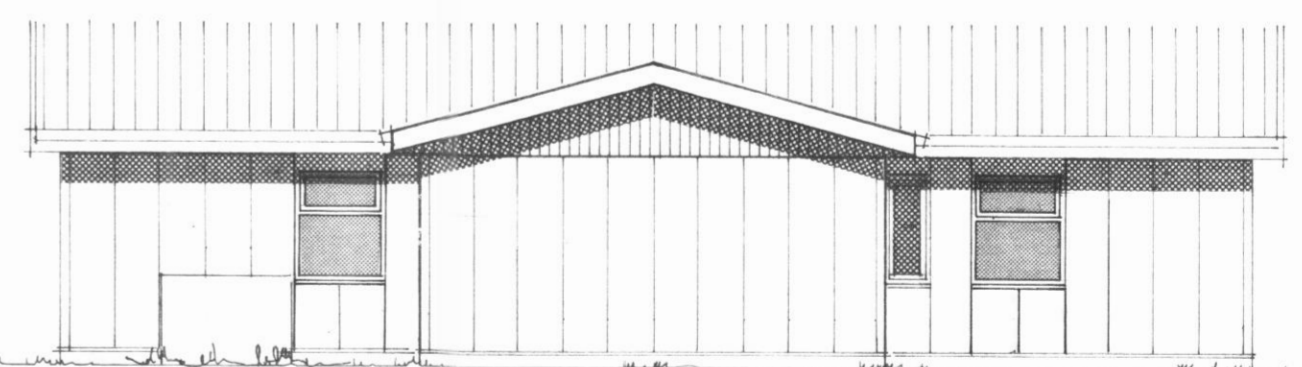

Samf. í byggingarskið  
 29-6-82 BYGGINGARFULLTRÚI  
 EYJAFJARDARSVÆDIS - VESTURSVÆDI  
 Jóhann Guðmarsson

VESTLÆG HLIÐ

NORÐLÆG HLIÐ

AUSTLÆG HLIÐ

SUÐLÆG HLIÐ

27. JÚLÍ 1982, ELÐRI TEIKNINGAR FALLI ÚR GILDI.