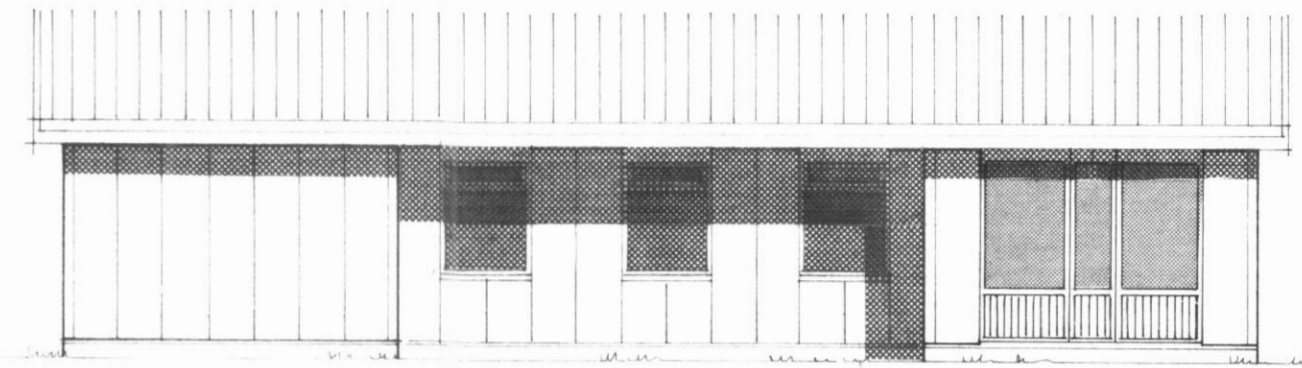

Samf. í byggingarskið  
 29-6-82 BYGGINGARFULLTRÚI  
 EYJAFJARDARSVÆDIS - VESTURSVÆDI  
 Jóhann Guðmarsson

VESTLÆG HLIÐ

NORÐLÆG HLIÐ

AUSTLÆG HLIÐ

SUÐLÆG HLIÐ

27. JÚLÍ 1982, ELÐRI TEIKNINGAR FALLI ÚR GILDI.