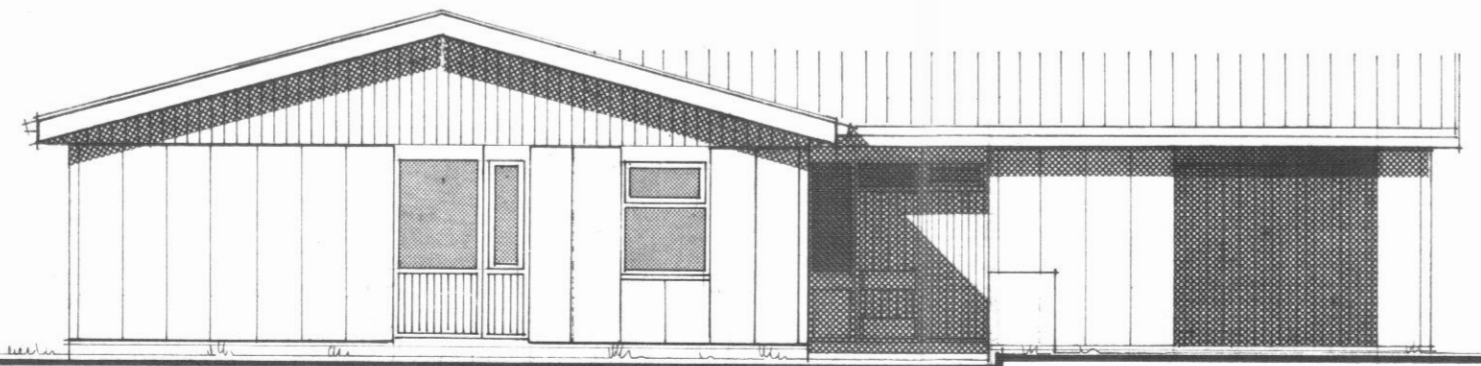

Samf. í byggingarskið  
 29-6-82 BYGGINGARFULLTRÚI  
 EYJAFJARDARSVÆDIS - VESTURSVÆDI  
 Jóhann Guðmarsson

VESTLÆG HLIÐ

NORÐLÆG HLIÐ

AUSTLÆG HLIÐ

SUÐLÆG HLIÐ

27. JÚLÍ 1982, ELÐRI TEIKNINGAR FALLI ÚR GILDI.