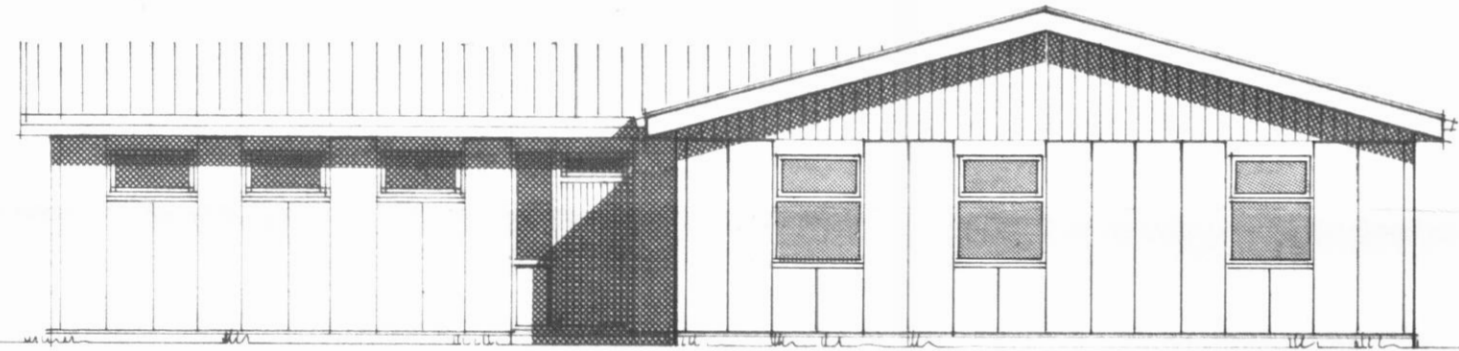

Samf. í byggingarskið  
 29-6-82 BYGGINGARFULLTRÚI  
 EYJAFJARDARSVÆDIS - VESTURSVÆDI  
 Jóhann Guðmarsson

VESTLÆG HLIÐ

NORÐLÆG HLIÐ

AUSTLÆG HLIÐ

SUÐLÆG HLIÐ

27. JÚLÍ 1982, ELÐRI TEIKNINGAR FALLI ÚR GILDI.