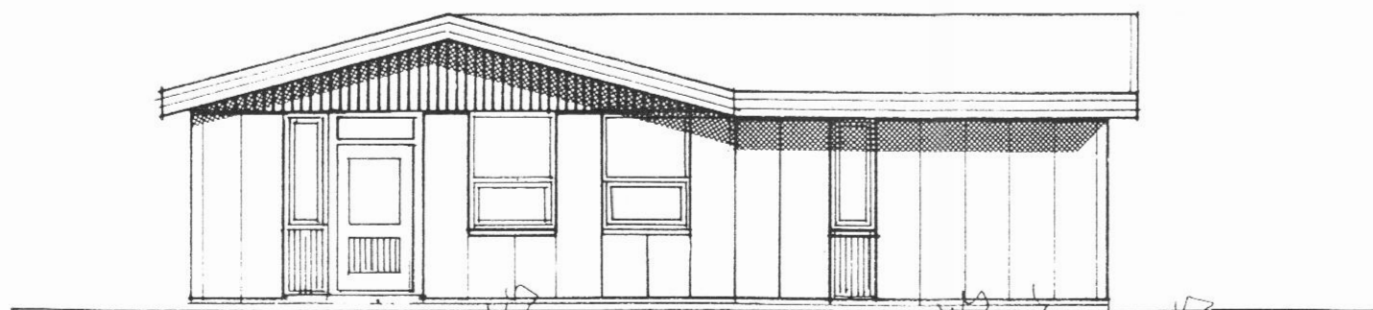

27/2 '02

SUDUR

NORÐUR

SNEIÐING 1:100

VESTUR

12.02.2002 kj

O.K.Arkitektar	Nýbýlavegi 22
	kt.080751-4199
Öldugata 9, L-Árskögssandi	hannað Kristín Jónsdóttir
hliðar og sneiðing	mk. 1:100
dags 08.02.2002 <i>Kristín Jónsd</i>	nr. 2