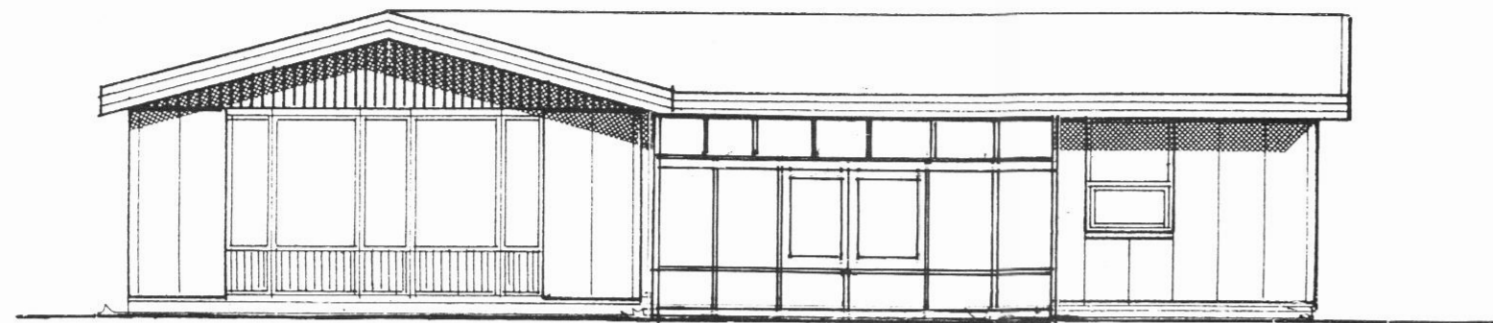

27/2 '02

SUDUR

NORÐUR

SNEIÐING 1:100

VESTUR

12.02.2002 kj

O.K.Arkitektar	Nýbýlavegi 22
	kt.080751-4199
Öldugata 9, L-Árskögssandi	hannað Kristín Jónsdóttir
hliðar og sneiðing	mk. 1:100
dags 08.02.2002 <i>Kristín Jónsd</i>	nr. 2