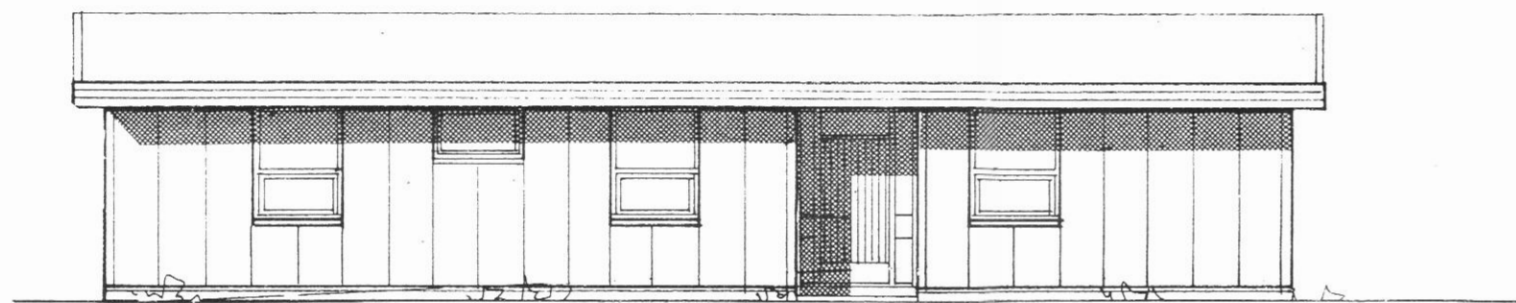

27/2 '02

SUDUR

NORÐUR

SNEIÐING 1:100

VESTUR

12.02.2002 kj

O.K.Arkitektar	Nýbýlavegi 22
	kt.080751-4199
Öldugata 9, L-Árskögssandi	hannað Kristín Jónsdóttir
hliðar og sneiðing	mk. 1:100
dags 08.02.2002 <i>Kristín Jónsd</i>	nr. 2