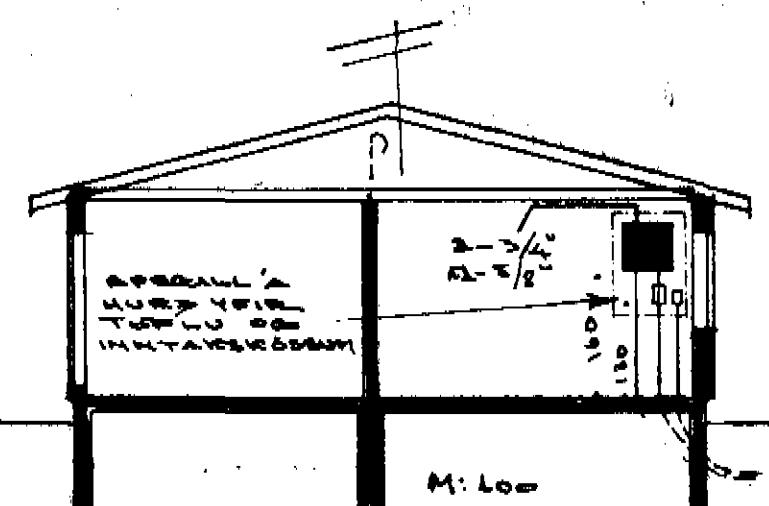

AND-SKALI-GANGUR
EYDUBÚS
HERB-STOFA
HERB-BAÐ
PUOTTUR-BÚR-ÚSON
SÍÐSKÚR
ELÐHANTARFI
HÖRÐ

SKÝRINGAR:

1. RÖPAR: 110 CM FRÁ GÓLFU
2. TENGLAR: 20 CM
3. VEGGLJÓB: 115 CM
4. PÍPUR: 5/8"
5. TAUGAR: 3 x 1.5 mm²
6. MÁLSTRANUMUR RAÐUNADAR 10A
7. LOFTNET: L: 20 CM FRÁ GÓLFU
8. SÍML: 20 CM (F)
9. HITALÍÐI: 125 (T)
10. SÍMADÓSIR HRINGLAGA MEÐ SKRÚFUFASTINGU.
11. ATH. INNR. TEIKN. ELÐUBI FYRIR NÁKVEMA STAÐBETH. TEIKNENGLA
12. TÖFLUFYRIRKOMULAG AÐ ÖÐRULYTT Í SAMBANDI VIÐ RAÐVEITU SBR. FYLGIHLAÐ 666