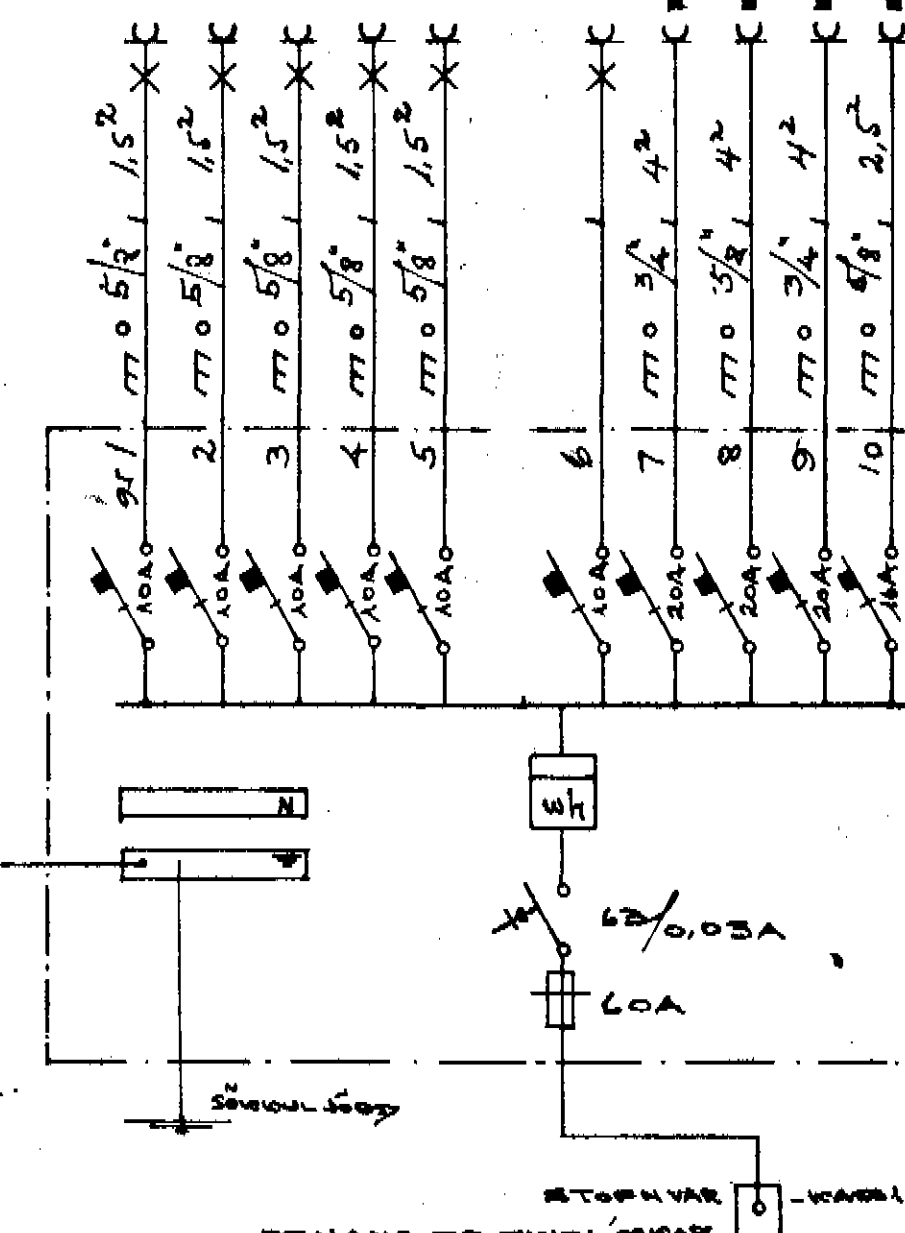

AND-SKALI-GANGUR
EYDUBÚS
HERB-STOFA
HERB-BAÐ
PUOTTUR-BÚR-ÚSON
SÍÐSKÚR
ELÐHANTARFI
HÖRÐ

SKÝRINGAR:

1. RÖPAR: 110 CM FRÁ GÓLFU
2. TENGLAR: 20 CM
3. VEGGLJÓB: 115 CM
4. PÍPUR: 5/8"
5. TAUGAR: 3 x 1.5 mm²
6. MÁLSTRANUMUR RAÐUNADAR 10A
7. LOFTNET: L: 20 CM FRÁ GÓLFU
8. SÍML: 20 CM (F)
9. HITALÍÐI: 125 (T)
10. SÍMADÓSIR HRINGLAGA MEÐ SKRÚFUFASTINGU.
11. ATH. INNR. TEIKN. ELÐUBI FYRIR NÁKVEMA STAÐBETH. TEIKNENGLA
12. TÖFLUFYRIRKOMULAG AÐ ÖÐRULYTT Í SAMBANDI VIÐ RAÐVEITU SBR. FYLGIHLAÐ 666