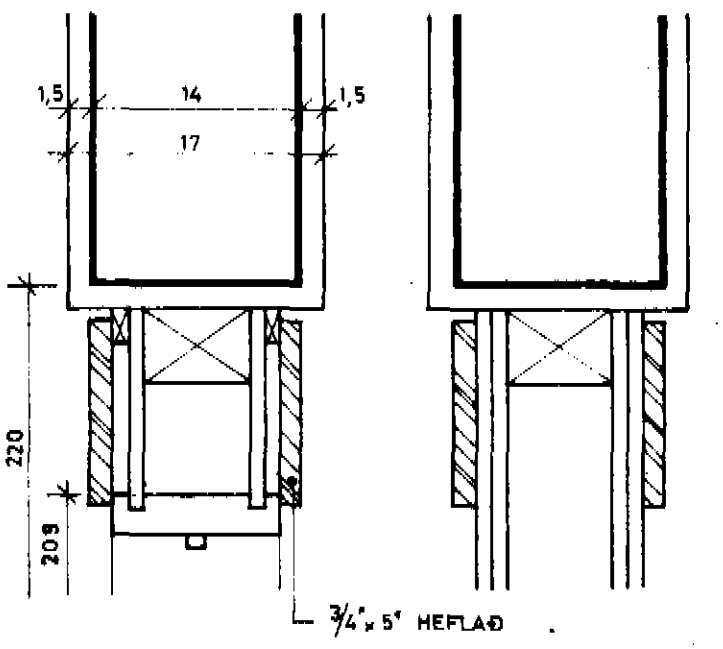

- UPPBYGGING VEGGJA:
- a-a** (BERANDI VEGGUR)
 - 18 CM STEINSTEYPA (16 CM UNDIR GLUGGUM, SJÁ ÚTLIT)
 - ILÖGN
 - 3" EINANGRUN
 - 2 CM MÚRHÚÐUN
 - b-b** (BERANDI VEGGUR)
 - 1,5 CM MÚRHÚÐUN
 - 14 CM STEINSTEYPA
 - 1,5 CM MÚRHÚÐUN
 - c-c** (LÉTTUR VEGGUR)
 - 10 MM SPÓNAPLÖTUR
 - 10 MM TRÉTEX
 - 50 X 70 MM GRIND
 - 10 MM TRÉTEX
 - 10 MM SPÓNAPLÖTUR
 - EDA
 - 1,5 CM MÚRHÚÐUN
 - 7 CM VIKURSTEINN
 - 1,5 CM MÚRHÚÐUN

ÖLL INNVEGGJAÖP ERU 87/209 CM NEMA MILLI ANDDYRIS OG HERB.:

HÚSNÆÐISMÁLASTOFNUN RÍKISINS
 LAUGAVEGI 77 REYKJAVÍK
 Sími 28500

VERKNR. **21020** S BLAÐNR. **1.201**

DALBRAUT 4, DALVÍK.

NEDRI HÆÐ, GRUNNMYND

HANNAÐ	AL	STAÐFERT	20-11-79 SH
REIKNAD		VFIRFARID	31/1 79 AL
TEIKNAD	AL	BREYTT	
KVARDI	I : 50		