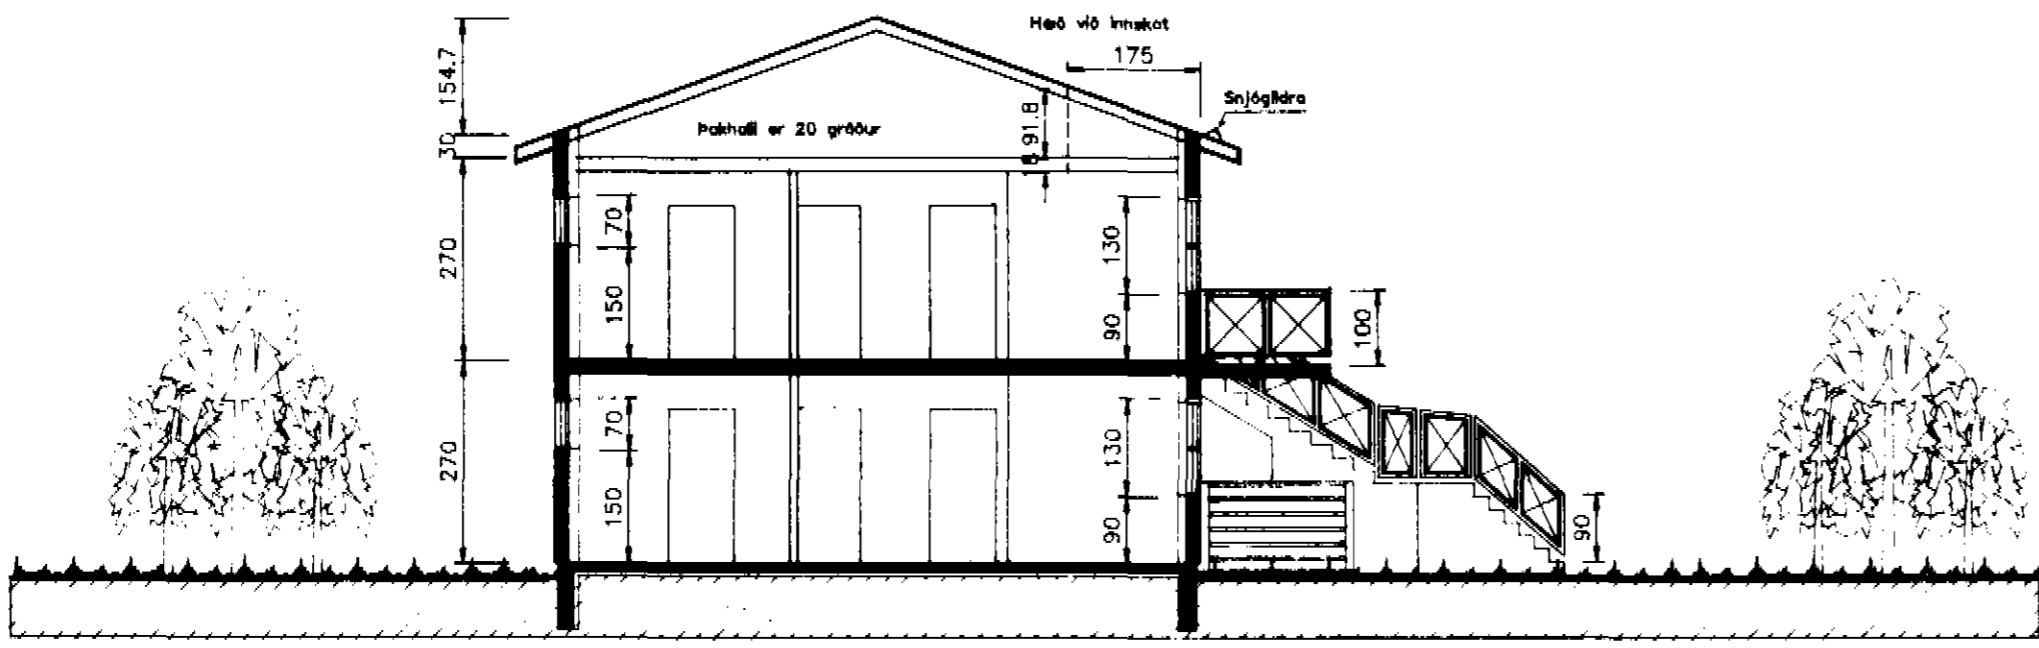

Grunnmynd 2. hæðar 1:100

Afstöðumynd 1:500

Sneiðing 1:100

ATH.....  
Í geymslum íbúða á 2. hæð er komið fyrir hlerum til uppgöngu í þakrymi. Stærð ops er 60 x 60 sm og skulu hlerar einangr þá sett rakasperra.

**H.S.Á. TEIKNISTOFA** / H.K.  
DALSBRAUT 1 - 600 AKUREYRI - Sími 462-5777

VERKHEITI				
Bjarkarbraut 25, D				
HEITI TEIKNINGAR				
Grunnmynd 2. hæðar, sneiðing og afstöðum				
HANNAÐ	HÁ	TEIKNAD	HÁ	YFIRFARÐ
BREYTT			1	2