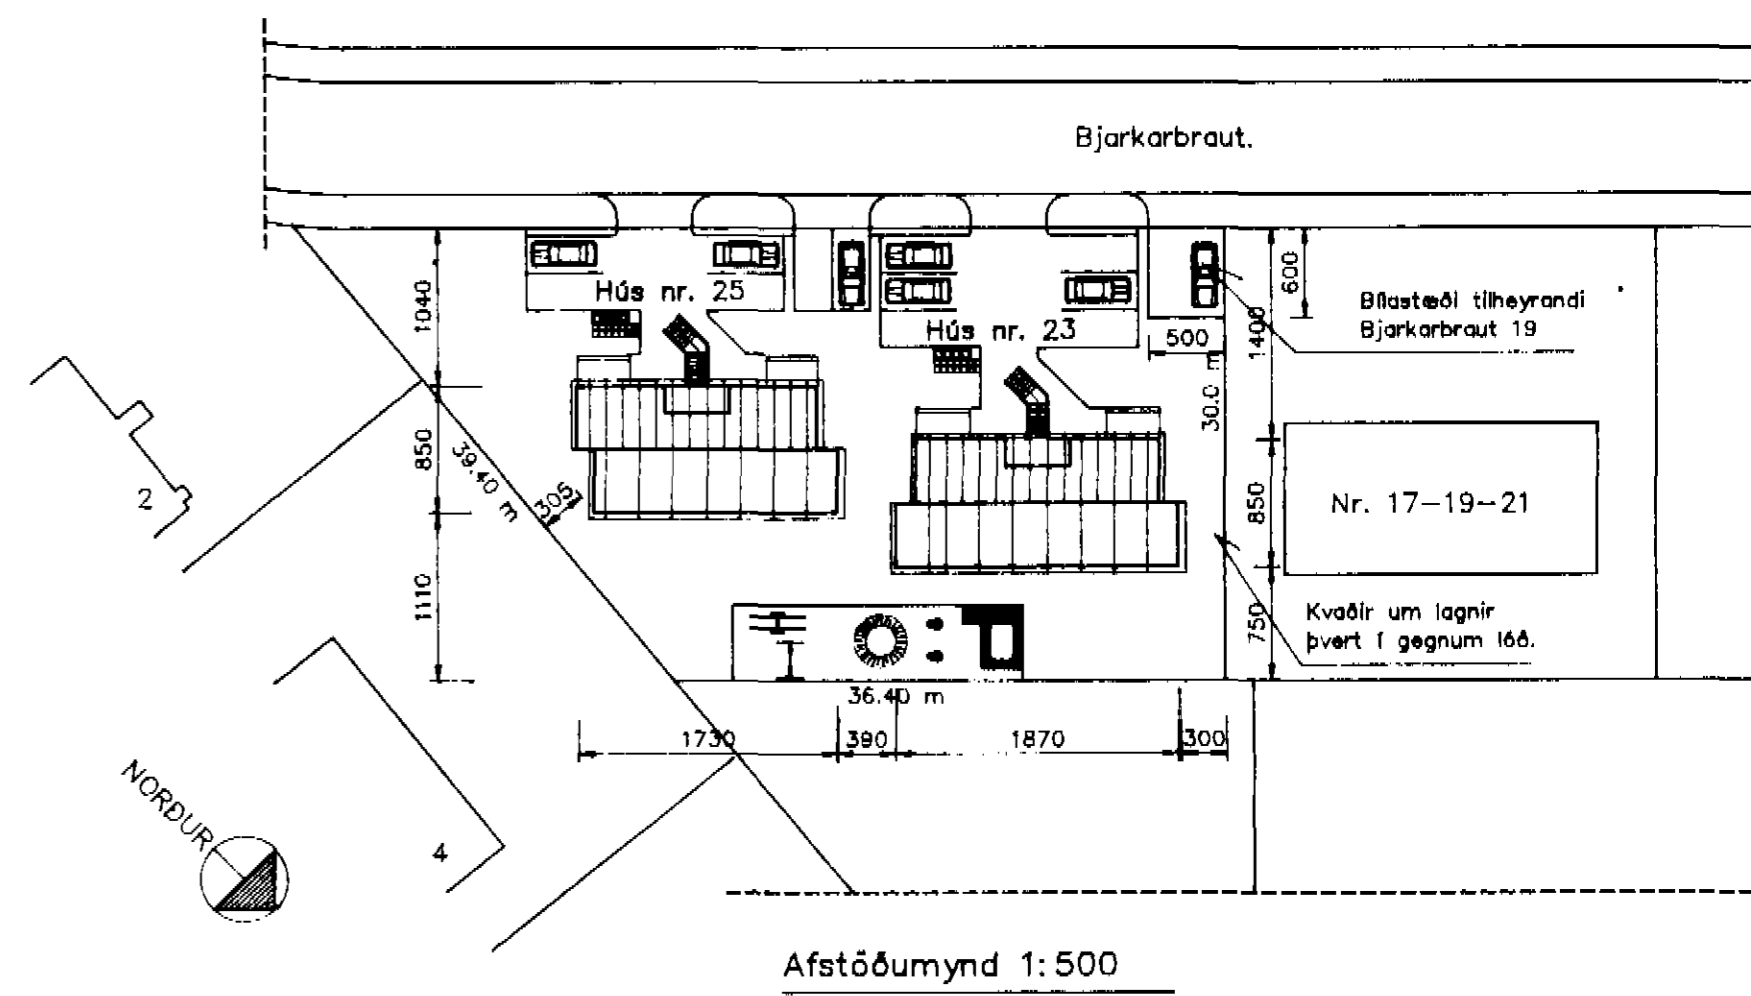

Grunnmynd 2. hæðar 1:100

Afstöðumynd 1:500

Sneiðing 1:100

ATH.....  
Í geymslum íbúða á 2. hæð er komið fyrir hlerum til uppgöngu í þakrymi. Stærð ops er 60 x 60 sm og skulu hlerar einangr þá sett rakasperra.

**H.S.Á. TEIKNISTOFA** / H.K.  
DALSBRAUT 1 - 600 AKUREYRI - Sími 462-5777

VERKHEITI				
Bjarkarbraut 25, D				
HEITI TEIKNINGAR				
Grunnmynd 2. hæðar, sneiðing og afstöðum				
HANNAÐ	HÁ	TEIKNAD	HÁ	YFIRFARÐ
BREYTT			1	2