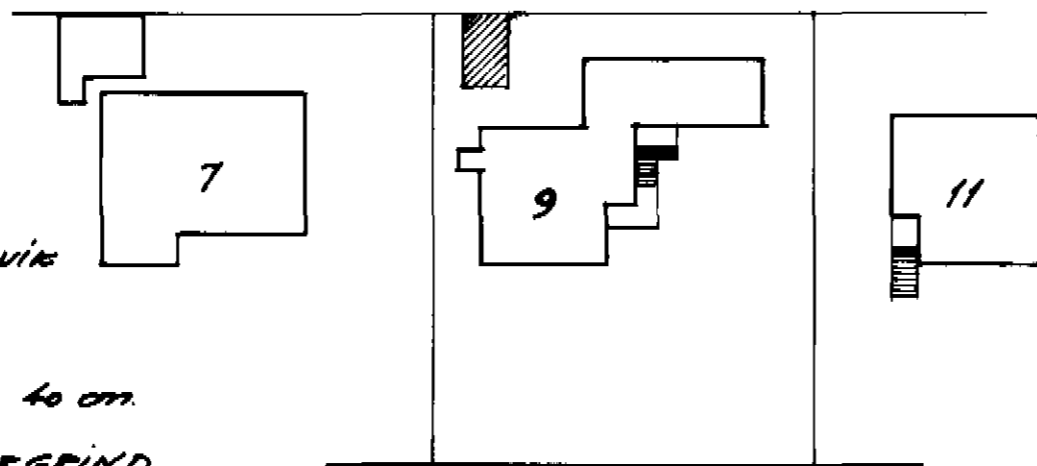

SUÐUR

AUSTUR

NORÐUR

VESTUR

AFSTÖÐUMYND 1:500

GARÐHÚS VÍÐ BJARKARBRÁUT 9 Á DALVÍK

M=1:50

GERÐ: STEYPTUR GRUNNUR HEÐ 40 CM.