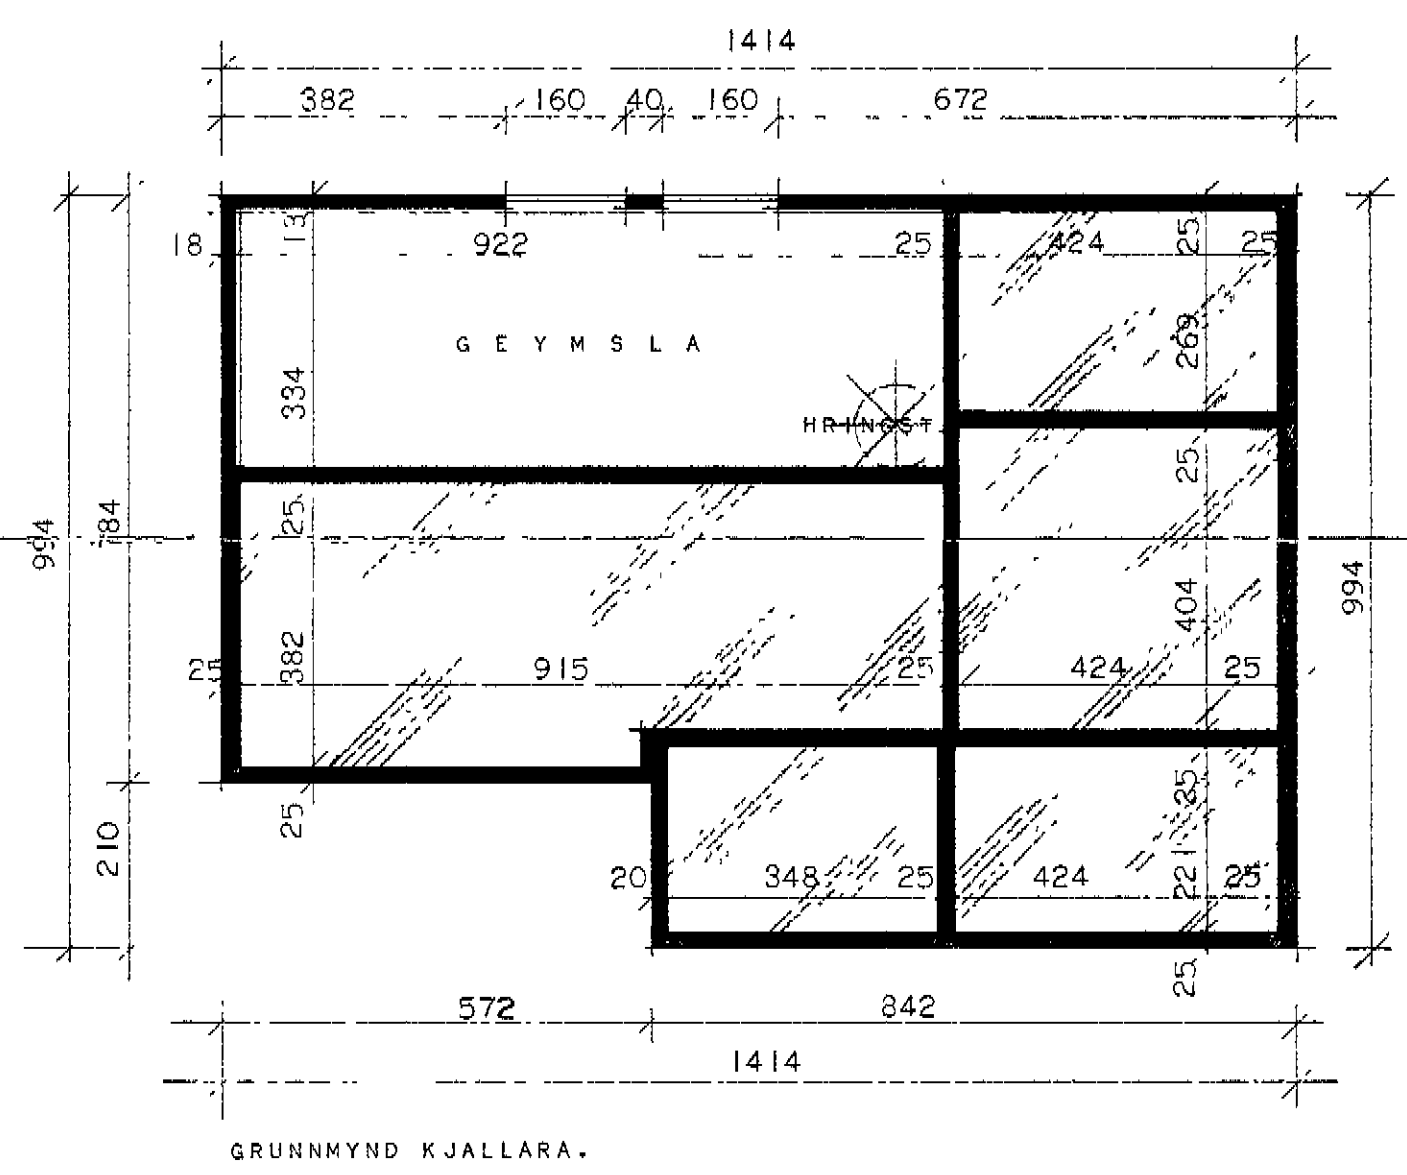

ÁSVEGUR 14. DALVÍKUR.

B-B

BREYTT Í MARZ 1972 SG

HÍSSVÆTILJAFALAGIÐ FÖRNUM RÍKISINS	
SNIÐIÐIÐ MÁL 1:50	SÉRTEIKNING VERK
	<b>75</b>
PLAÐI NR. 3	
JAN. 1967	
<i>Signature</i>	
<i>Raelli Raelli son</i>	