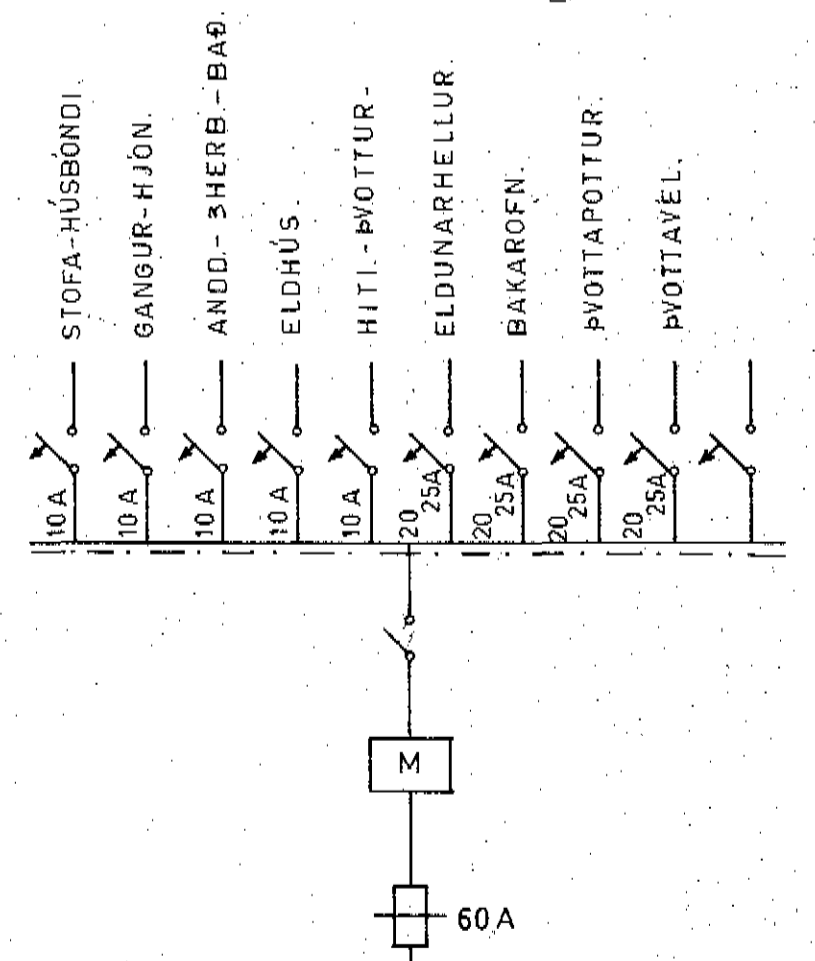

SKÝRINGAR.

1. ROFAR: 110 CM. FRÁ GÓLFI.
2. TENGLAR: 20 " " " NEMA.
3. " 110 " " " FYRIR ELDHÚSBORDI Í BVOITTI.
4. " 70 " " " FYRIR HELLUR, BAKAROFN, UNDIR TÆKJUM. (SJÁ INNRETTINGA TEIKN.)
5. VEGGLJÖS 165 " " " NEMA ANNAD SE SÝNT Í SVIGUM.
6. " 135 " " " HITALIÐI: T.
7. " 20 " " " LOFTNET: L, HÁTALARI: FX.
8. " 20 " " " SÍMI: F TENGLADÖSIR.
9. " 110 " " " RAKVÉLATENGILL.
10. VARKASSI NR. 113 FRÁ J.B.P. EÐA SAMSVARANDI.

ÓLAFUR TÓMASSON VERKFR.		
HÚSNÆÐISMÁLASTOFNUN RÍKISINS.		
EINBÝLISHÚS.		VERK NR. 86A
RAFLÖGN	M=1:50	BLAÐ 1AF 1
MAÍ 1966	A.M.	NR. 388