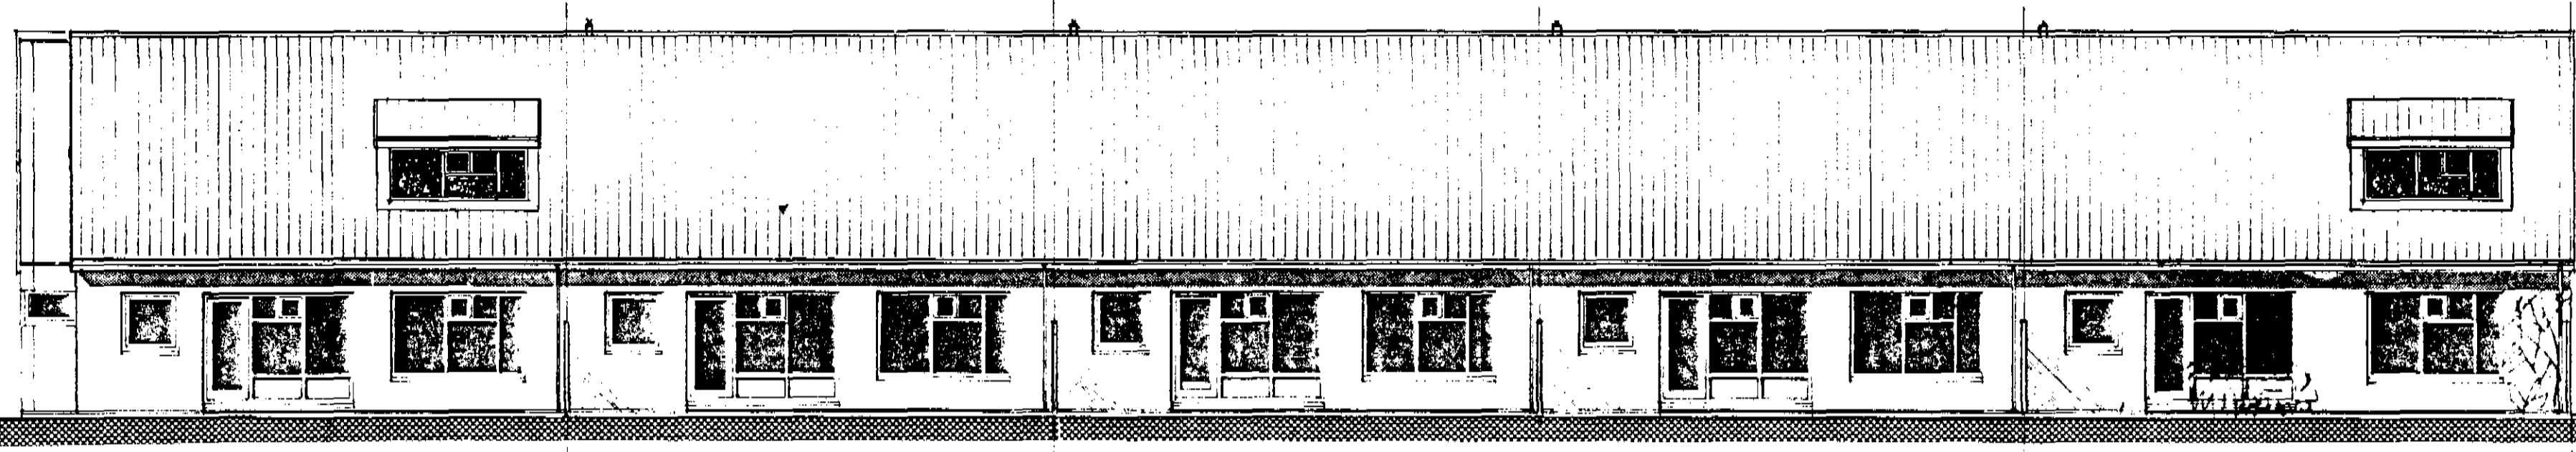

BANDYKKT BYGGINGAHEFND
02 NOV. 1938
DALVIKUR

06 SEP 1939

VESTUR

AUSTUR

RADIÚS DRÖMUNDESBRAUT DALVIK

ÚTLIT AUSTUR VESTUR HÚS 23.25.27.29.31 M:1:100

SVANUR EIRIKSSON ARKITEKT FAI BJARMASTÍG 5 AKUREYRI SÍMI 96 24510
REYNIR ADAMSSON ARKITEKT FAI SÚÐURGÖTU 8 REYKJAVÍK SÍMI 91 24911