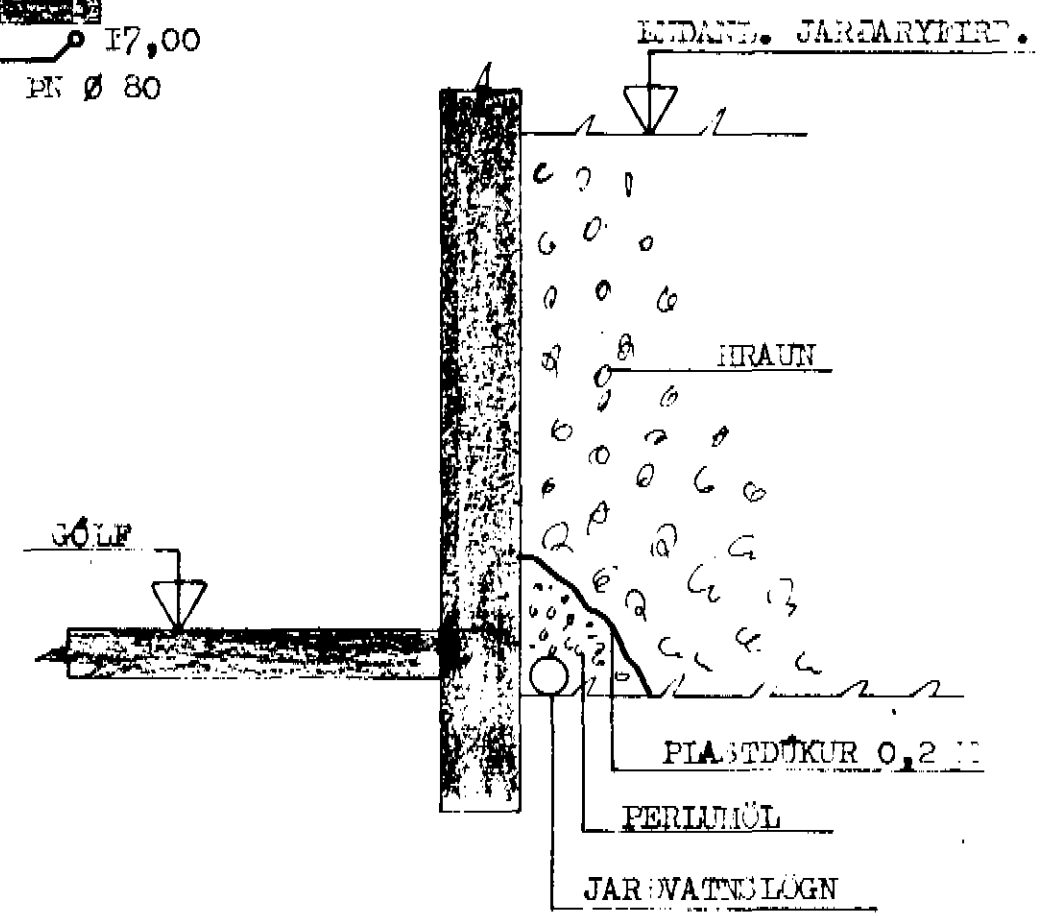

FRÁANGUR Á JARVATNSLOGN 1:20

EF NOTUD ERU PVC PLASTRUR MEGA ALIAR LAGNIR VERA Ø 100

| | | |
|---------------------------------------|-----------------------|-------------------|
| VERKEFNI DALBRAUT 8 | MÁL 1:50 | DAGG. APRIL 79 |
| | TEIKN. G.P. / S.K. | BR. |
| FRÁREN SLISLOGN GRUNNBYND KJALIARA | REIKN. | VERK NR. 221 |
| | BAMM. <i>gp.</i> | TEIKN NR. 402 |
| GUDNI ÞÓRÐARSON | SKÚLATÚNI 8,13 hæð. | SÍMI 14185 |