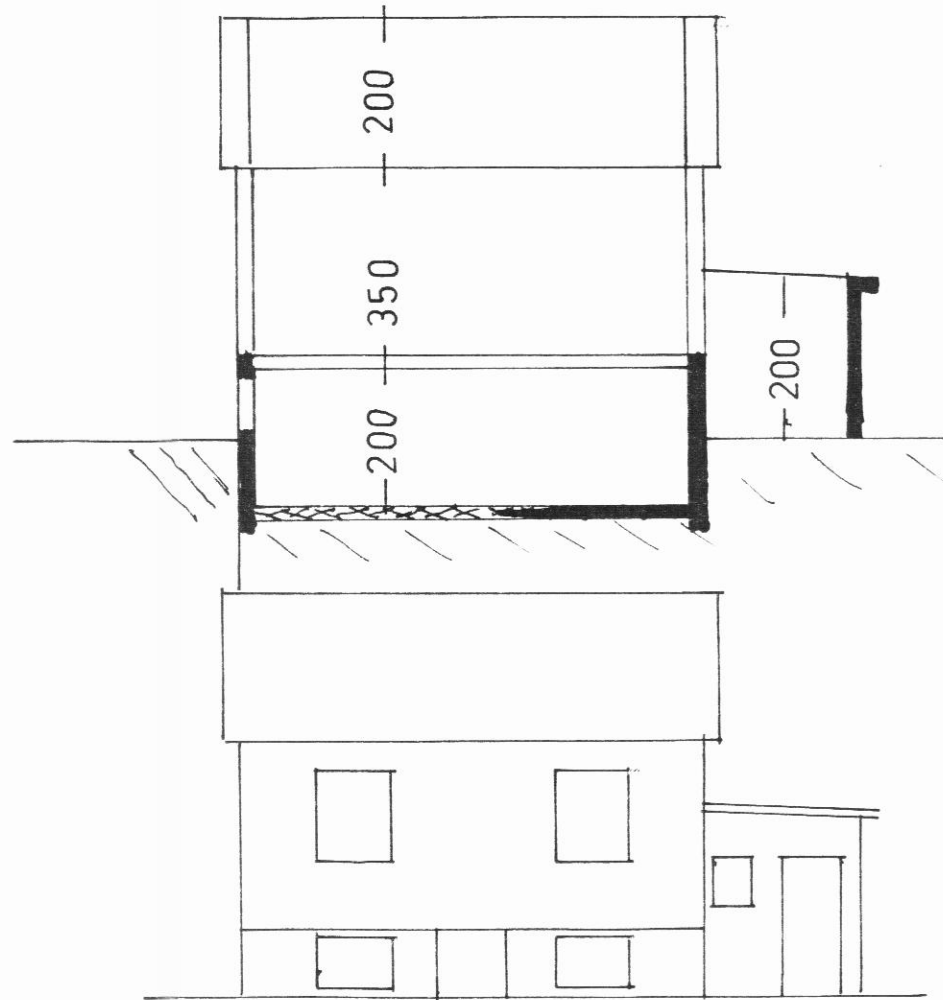

KARLSR.T. 9 (AGDIR)

HÆÐ

620 + 215

KJALLARI

490

KJALLARI	33M ²	65M ³
HÆÐ	33M ²	82M ³
RIS	33M ²	33M ³
SAMT		180
UTIHS	105M ²	21M ³

Dalvik 17/12. 1968.

H.P.

Handwritten text at the bottom right, possibly a signature or reference.