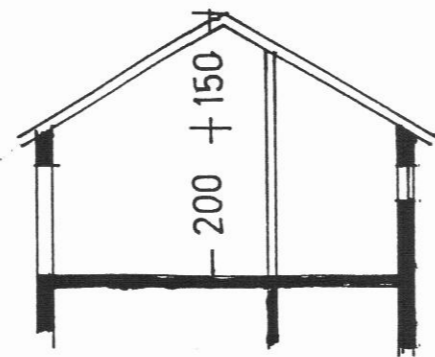

KARLSR. II (STEINHOLT)

715 515

HÆD	36 M ²	93 M ³
RIS	36 M ²	93 M ³
SAMT		161 M ³

UTIH	26 M ²	77 M ³
------	-------------------	-------------------

Salvato, 17/12. 1968.
H. R.