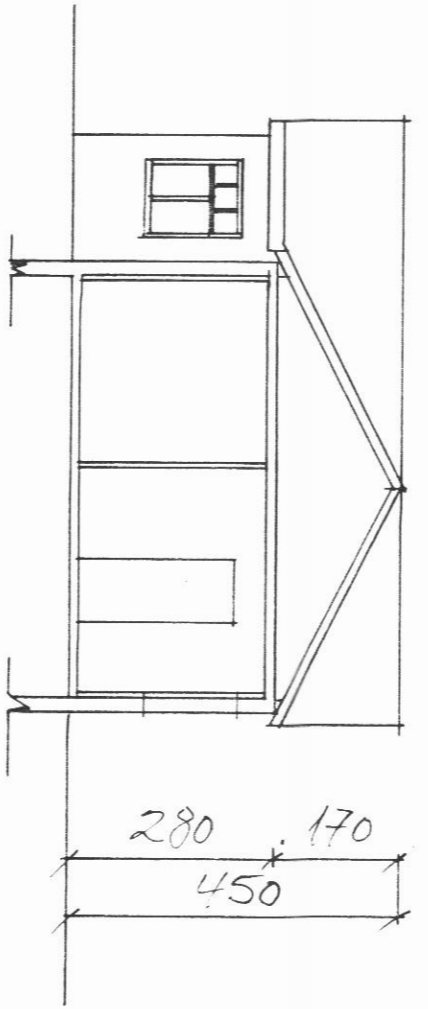

4/9'02

SNEIÐING A-A 1:100

ÁRÞHÓLL DALVÍK

STÆÐIR: 86 M<sup>2</sup>  
315 M<sup>3</sup>

MÆLT OG TEIKNAD 1. DES. '96

*Stephan Power*