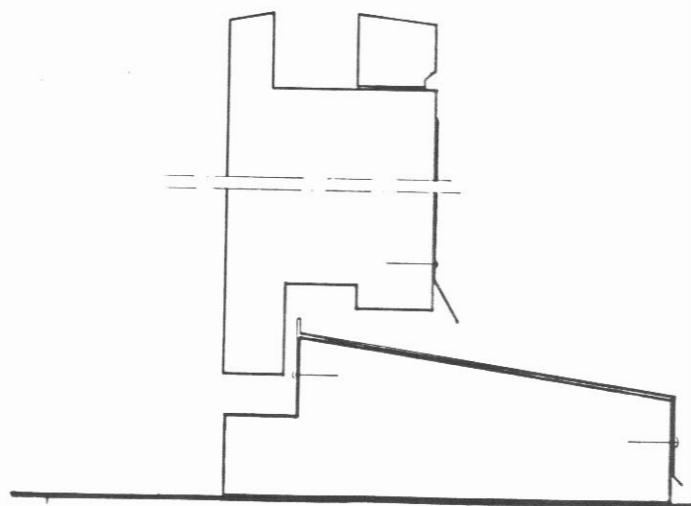

LÓÐRÉTT SNIÐ

LÁRETT SNIÐ

GLUGGAGRINDUR

ÚTIHURÐIR

ÍBÚÐIR FYRIR ALDRADA DALVÍK

verk 83 03
 efni GLUGGA- OG ÚTIHURÐAEILI
 daga 7.04.1992 a b c
 teiniáð BR HS kvæði 1 1
 blað 402

form

ARNI ARNASON húsnæðis- og innviðsáættast F.H.
 BLAARNI REYKJALIN arkitekt og byggingsskissur FAI FTI
 KAUFANGI - MYRABEG 800 AKUREYRI Síma 98-2009