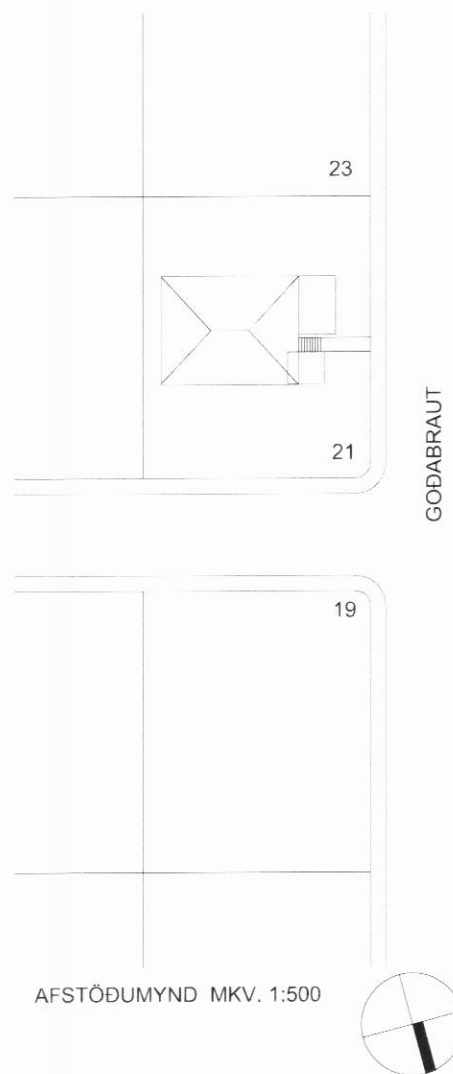

NORDUR

VESTUR

SUDUR

AUSTUR

GRUNNMYND 1. HÆÐ MKV. 1:100

AFSTÖÐUMYND MKV. 1:500

**BREYTINGAR:**

A: GARDSKALI VESTAN VIÐ HÚS

Hönnuður:

Hönnunarstjóri:

Grunnmynd, útlit  
Afstöðumynd

Dagsetning: 05.05.2015  
Mælikvarði: 1:100, 1:500 @ A2  
Teiknað: BSJ/ÁÁ  
Yfirarið:  
Breyting: A

**A01**