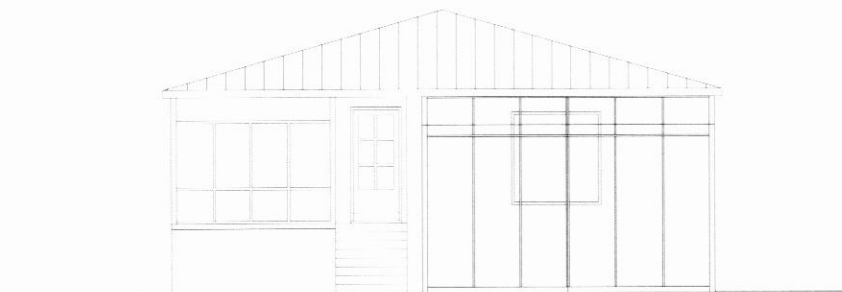

NORDUR

VESTUR

SUDUR

AUSTUR

GRUNNMYND 1. HÆÐ MKV. 1:100

AFSTÖÐUMYND MKV. 1:500

**BREYTINGAR:**

A: GARDSKALI VESTAN VIÐ HÚS