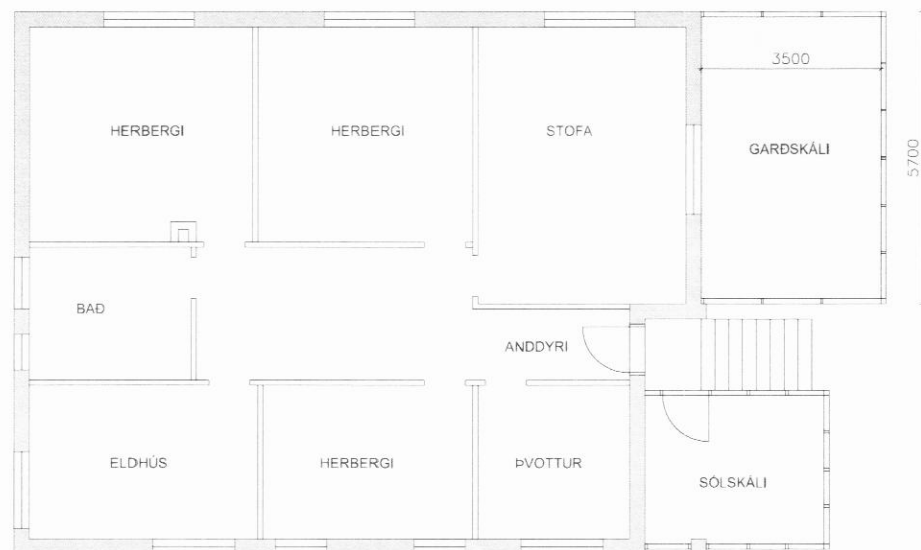

NORDUR

VESTUR

SUDUR

AUSTUR

GRUNNMYND 1. HÆÐ MKV. 1:100

AFSTÖÐUMYND MKV. 1:500

**BREYTINGAR:**

A: GARDSKALI VESTAN VIÐ HÚS