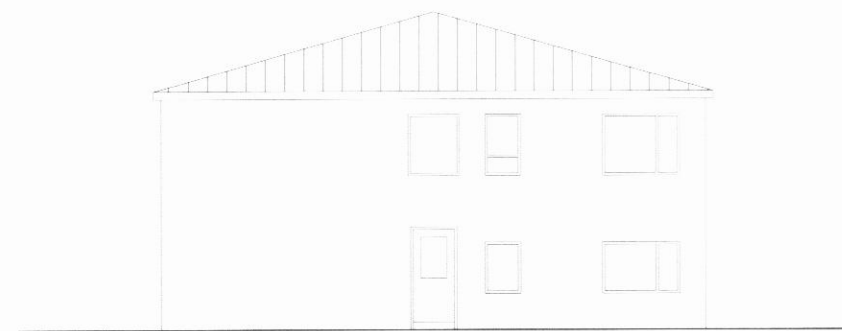

NORDUR

VESTUR

SUDUR

AUSTUR

GRUNNMYND 1. HÆÐ MKV. 1:100

AFSTÖÐUMYND MKV. 1:500

**BREYTINGAR:**

A: GARDSKALI VESTAN VIÐ HÚS