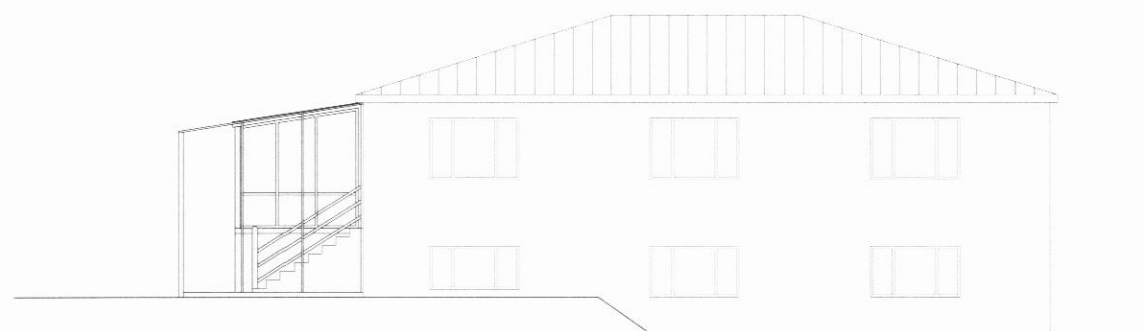

NORDUR

VESTUR

SUDUR

AUSTUR

GRUNNMYND 1. HÆÐ MKV. 1:100

AFSTÖÐUMYND MKV. 1:500

**BREYTINGAR:**

A: GARDSKALI VESTAN VIÐ HÚS

13.05.2015 BSJ

**SKÝRINGAR:**

HÚS TEIKNAD AF ADALBERG PÉTURSSYNI 10.05.1050  
SÓLSKALI TEIKNADUR JÚLÍ 1996 AF HAUKI HARALDSSYNI

**GOÐABRAUT 21, DALVÍK**

Anna Margrét Hauksdóttir arkitekt - kt. 120665 - 3169  
Anton Örn Brynjarsson verkfræðingur - kt. 270559 - 7199  
Fanney Hauksdóttir arkitekt - kt. 170561 - 7249  
Haukur Haraldsson tæknifræðingur - kt. 260938 - 2079