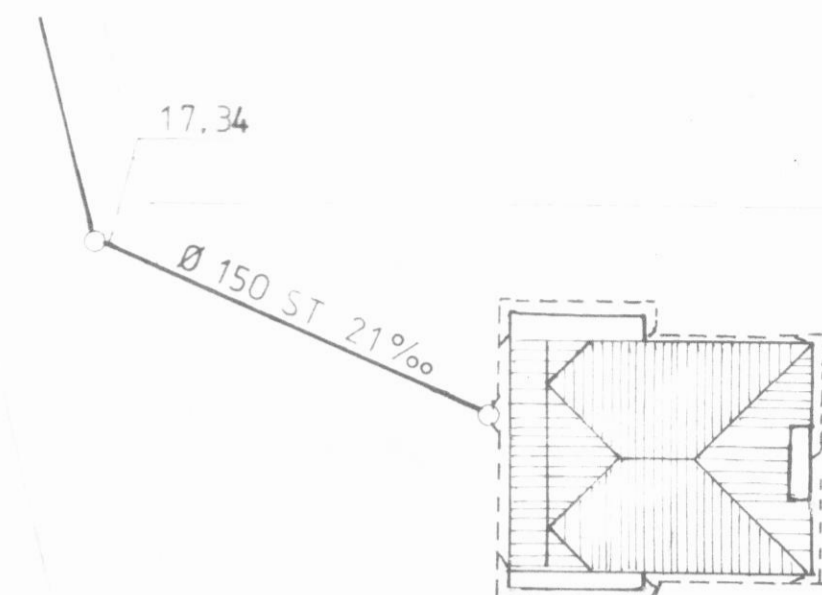

GRUNNMYND LAGNA, 1:50

AFSTÖÐUMYND, 1:500

LOKASTÍGUR

SKÝRINGAR

- SKÓLPLÖGN  $\varnothing 100$  PVC
- - - - - JARÐ OG REGNVATNSLÖGN
- KALDAVATNSLÖGN
- - - - - FRÁRENNSLI HITAVEITU
- HITAVEITUHEIMÆÐ
- GNG GÓLFNIÐURFALL MEÐ GEGNUMRENNSLI
- NF NIÐURFALL
- SV SKOLVASKUR
- P.N ÞAKNIÐURFALL
- S.N SVALANIÐURFALL