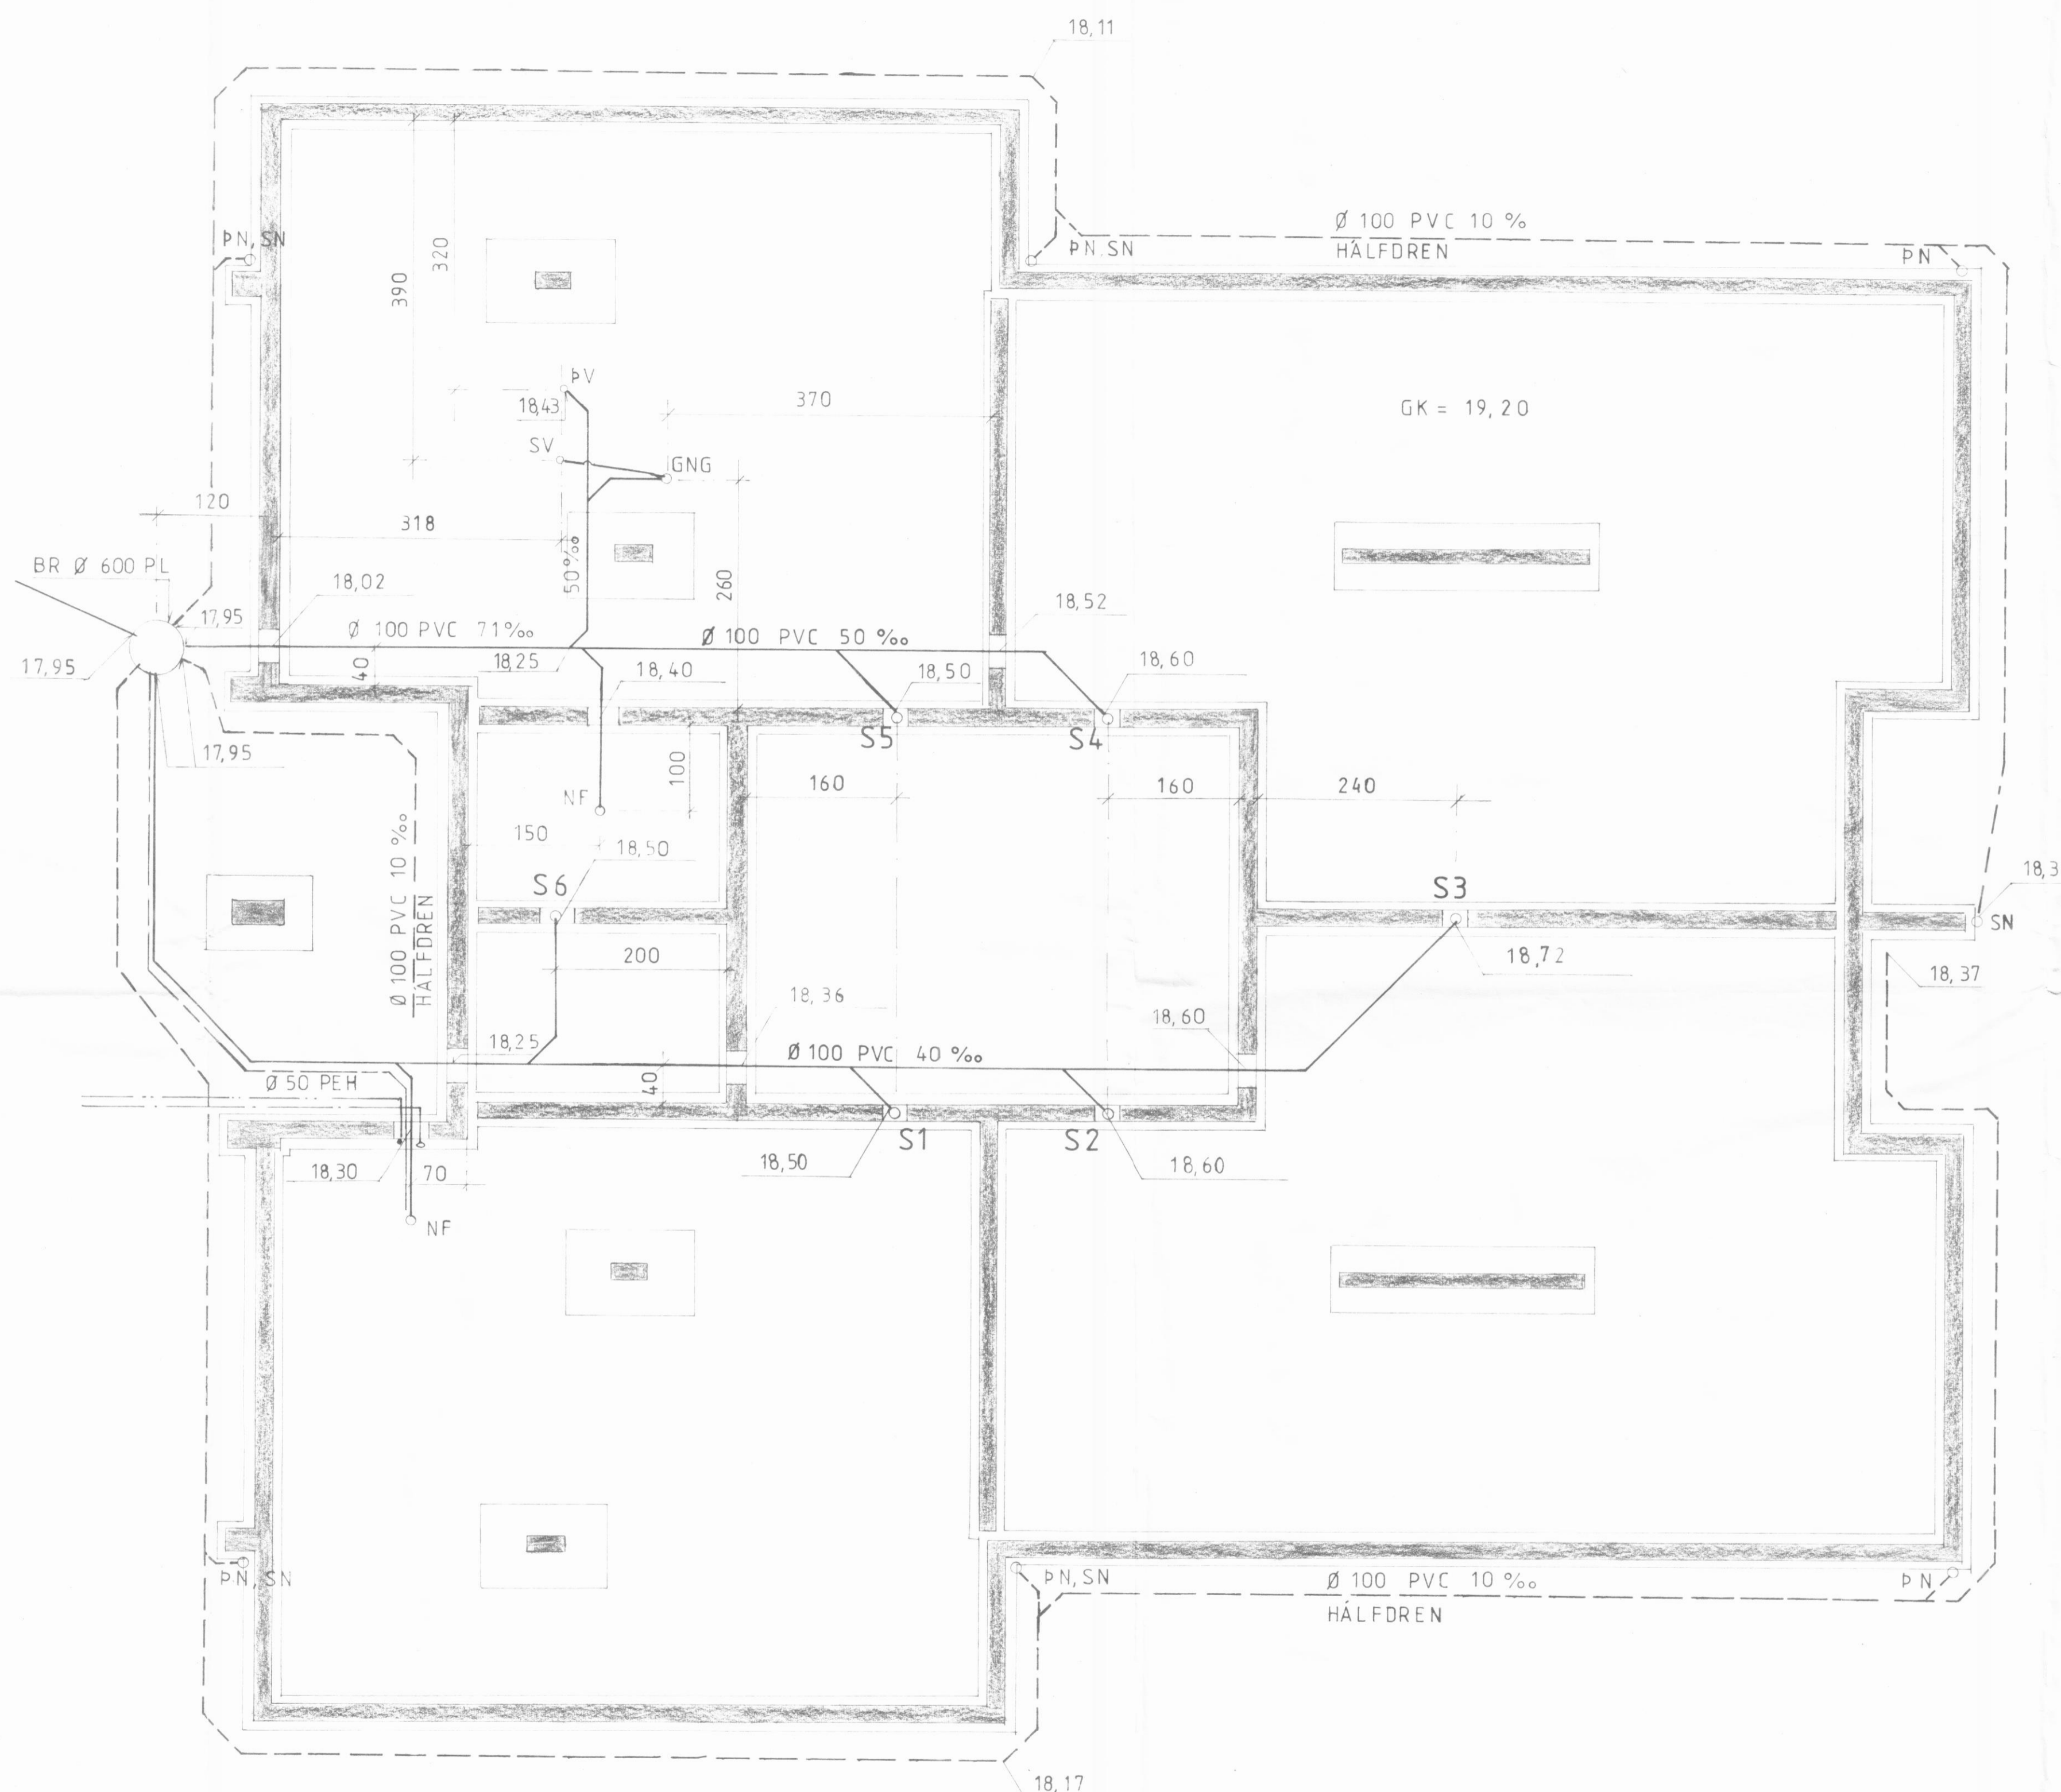

GRUNNMYND LAGNA, 1:50

AFSTÖÐUMYND, 1:500

LOKASTÍGUR

SKÝRINGAR

- SKÓLPLÖGN  $\varnothing 100$  PVC
- - - - - JARÐ OG REGNVATNSLÖGN
- KALDAVATNSLÖGN
- - - - - FRÁRENNSLI HITAVEITU
- HITAVEITUHEIMÆÐ
- GNG GÓLFNIÐURFALL MEÐ GEGNUMRENNSLI
- NF NIÐURFALL
- SV SKOLVASKUR
- P.N ÞAKNIÐURFALL
- S.N SVALANIÐURFALL