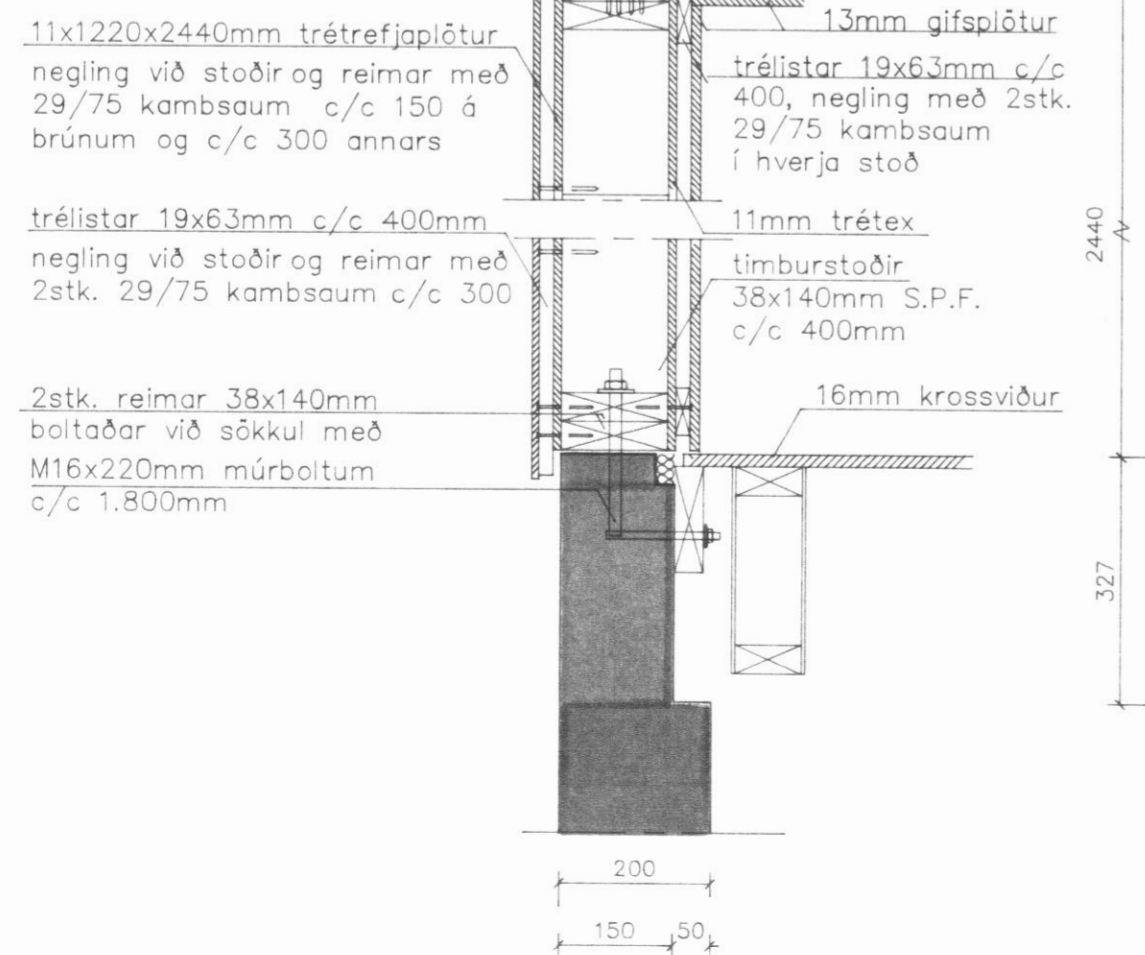

Gafl á svefnálmum, 1:50

Bílskúrsagafl, 1:50

02 Snið, 1:10

10 Snið, 1:10

03 Snið, 1:10

Sjá skýringar við snið 02

01 Snið, 1:50

Sérmynd A, 1:10

Almennar skýringar eru á teikningu nr 00

Nr.	Dags.	Breytingar

Miðtún 3, Dalvík  
Húsgerð 1530 frá FERMCO Ltée í Canada  
Burðarvirki  
Gaflar og snið

Teiknað:	H.H.	Dags:	01.10.1993
Hannað:	H.H.	Mælikv:	1:10,1:50
Verk nr.:	150.01-B	Teikning nr.:	04