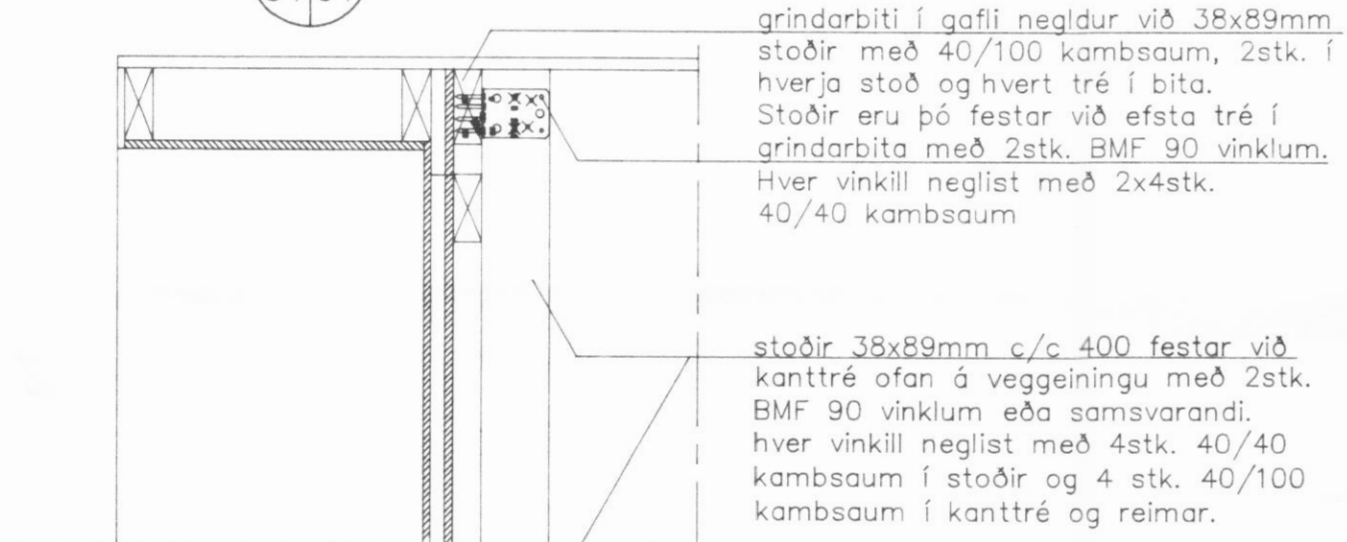

Gafl á svefnálmum, 1:50

Bílskúrsagafl, 1:50

02 Snið, 1:10

10 Snið, 1:10

03 Snið, 1:10

Sjá skýringar við snið 02

01 Snið, 1:50

Sérmynd A, 1:10

Almennar skýringar eru á teikningu nr 00

Nr.	Dags.	Breytingar

Miðtún 3, Dalvík  
Húsgerð 1530 frá FERMCO Ltée í Canada  
Burðarvirki  
Gaflar og snið

Teiknað:	H.H.	Dags:	01.10.1993
Hannað:	H.H.	Mælikv:	1:10,1:50
Verk nr.:	150.01-B	Teikning nr.:	04