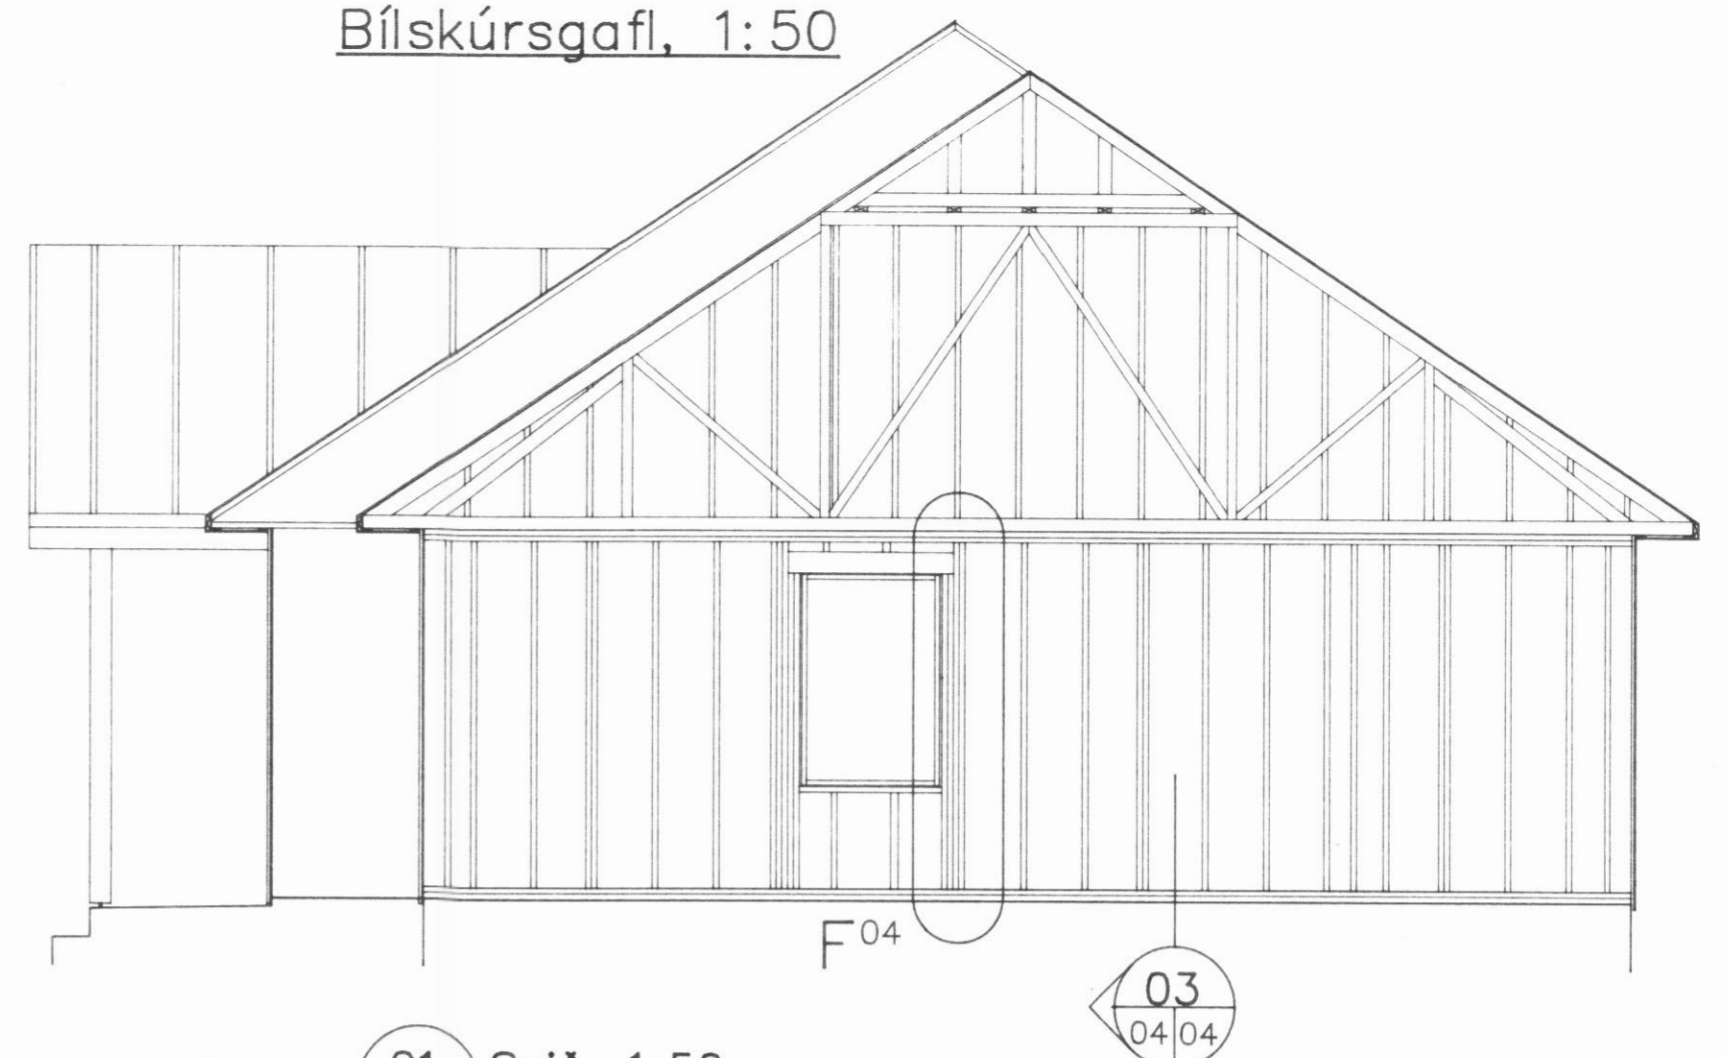

Gafl á svefnálmum, 1:50

Bílskúrsagafl, 1:50

02 Snið, 1:10

10 Snið, 1:10

03 Snið, 1:10

Sjá skýringar við snið 02

01 Snið, 1:50

Sérmynd A, 1:10

Almennar skýringar eru á teikningu nr 00

Nr.	Dags.	Breytingar

Miðtún 3, Dalvík  
Húsgerð 1530 frá FERMCO Ltée í Canada  
Burðarvirki  
Gaflar og snið

Teiknað:	H.H.	Dags:	01.10.1993
Hannað:	H.H.	Mælikv:	1:10,1:50
Verk nr.:	150.01-B	Teikning nr.:	04