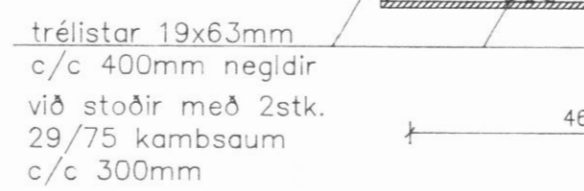

Gafl á svefnálmum, 1:50

Bílskúrsagafl, 1:50

02 Snið, 1:10

10 Snið, 1:10

03 Snið, 1:10

Sjá skýringar við snið 02

01 Snið, 1:50

Sérmynd A, 1:10

Almennar skýringar eru á teikningu nr 00

Nr.	Dags.	Breytingar

Miðtún 3, Dalvík  
Húsgerð 1530 frá FERMCO Ltée í Canada  
Burðarvirki  
Gaflar og snið

Teiknað:	H.H.	Dags:	01.10.1993
Hannað:	H.H.	Mælikv:	1:10,1:50
Verk nr.:	150.01-B	Teikning nr.:	04