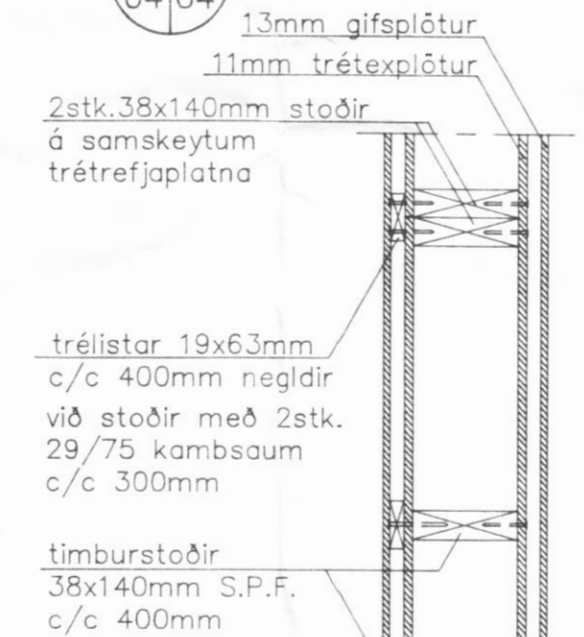

Gafl á svefnálmum, 1:50

Bílskúrsagafl, 1:50

02 Snið, 1:10

10 Snið, 1:10

03 Snið, 1:10

Sjá skýringar við snið 02

01 Snið, 1:50

Sérmynd A, 1:10

Almennar skýringar eru á teikningu nr 00

Nr.	Dags.	Breytingar

Miðtún 3, Dalvík  
Húsgerð 1530 frá FERMCO Ltée í Canada  
Burðarvirki  
Gaflar og snið

Teiknað:	H.H.	Dags:	01.10.1993
Hannað:	H.H.	Mælikv:	1:10,1:50
Verk nr.:	150.01-B	Teikning nr.:	04