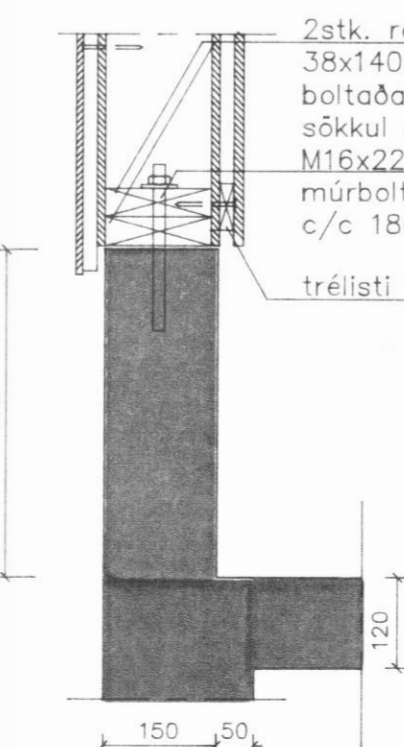

Gafl á svefnálmum, 1:50

Bílskúrsagafl, 1:50

02 Snið, 1:10

10 Snið, 1:10

03 Snið, 1:10

Sjá skýringar við snið 02

01 Snið, 1:50

Sérmynd A, 1:10

Almennar skýringar eru á teikningu nr 00

Nr.	Dags.	Breytingar

Miðtún 3, Dalvík  
Húsgerð 1530 frá FERMCO Ltée í Canada  
Burðarvirki  
Gaflar og snið

Teiknað:	H.H.	Dags:	01.10.1993
Hannað:	H.H.	Mælikv:	1:10,1:50
Verk nr.:	150.01-B	Teikning nr.:	04