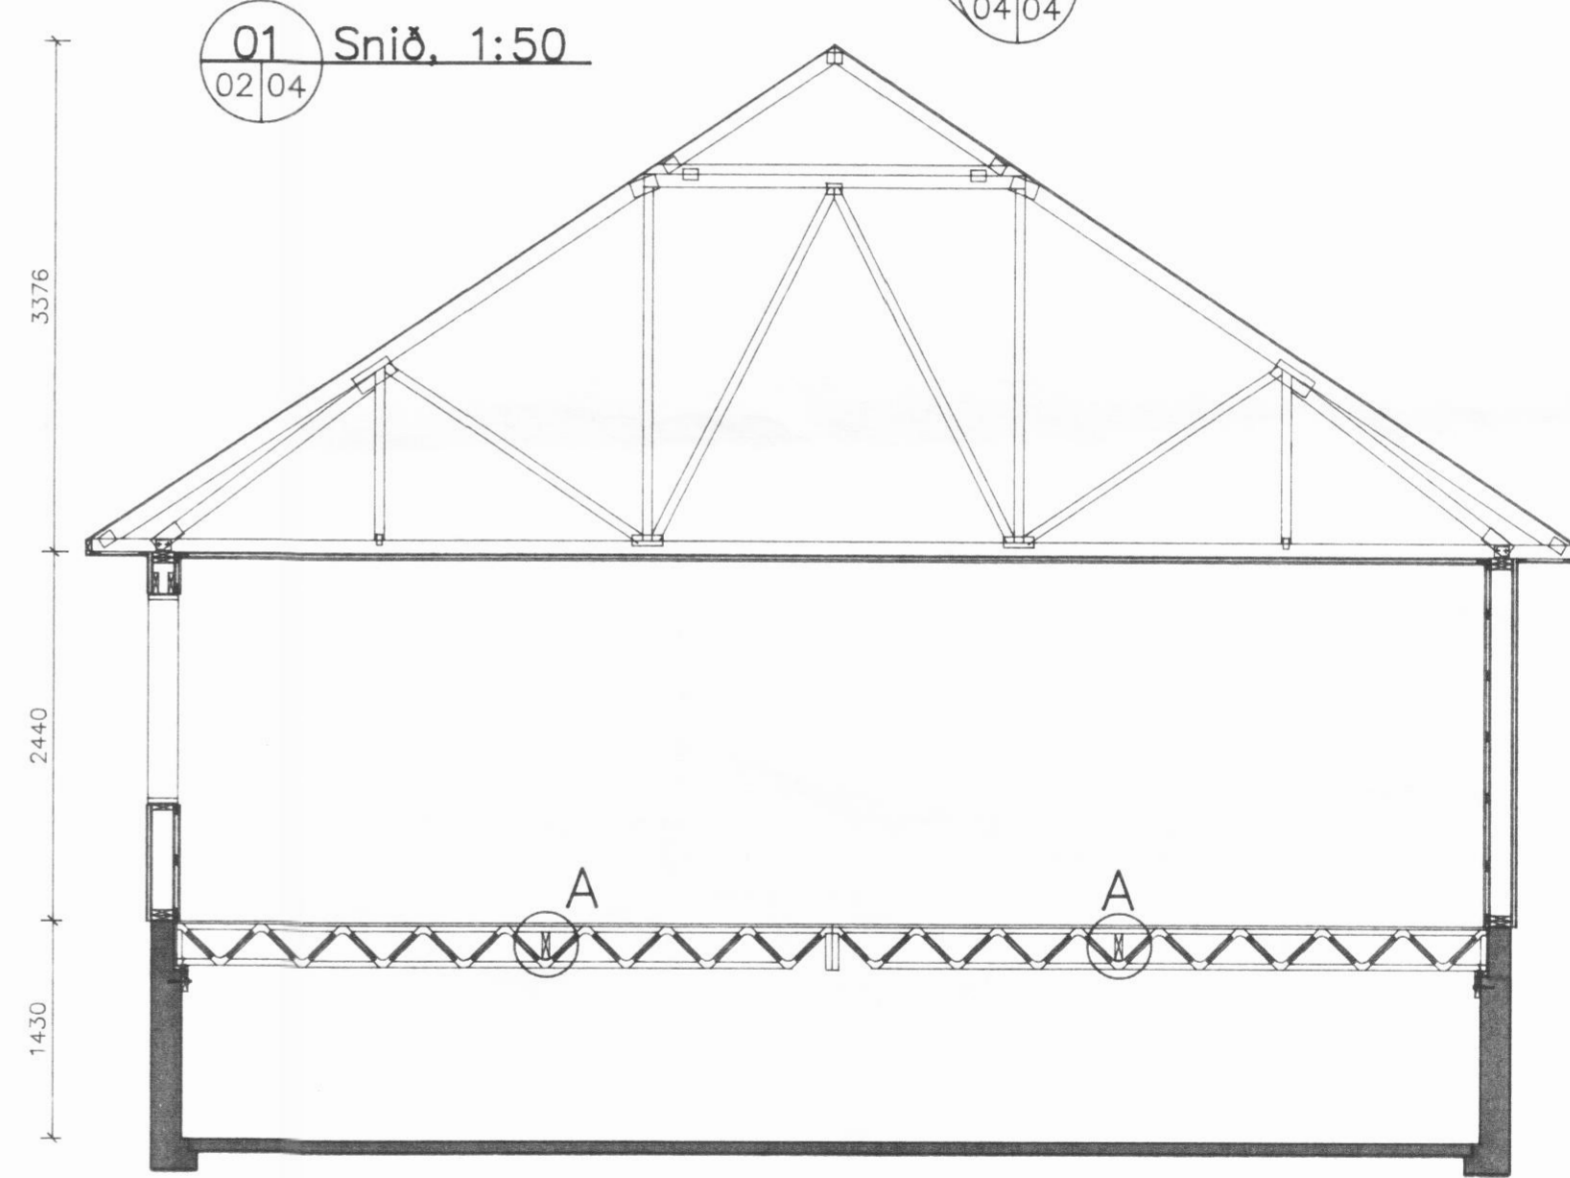

Gafl á svefnálmum, 1:50

Bílskúrsagafl, 1:50

02 Snið, 1:10

10 Snið, 1:10

03 Snið, 1:10

Sjá skýringar við snið 02

01 Snið, 1:50

Sérmynd A, 1:10

Almennar skýringar eru á teikningu nr 00

Nr.	Dags.	Breytingar

Miðtún 3, Dalvík  
Húsgerð 1530 frá FERMCO Ltée í Canada  
Burðarvirki  
Gaflar og snið

Teiknað:	H.H.	Dags:	01.10.1993
Hannað:	H.H.	Mælikv:	1:10,1:50
Verk nr.:	150.01-B	Teikning nr.:	04