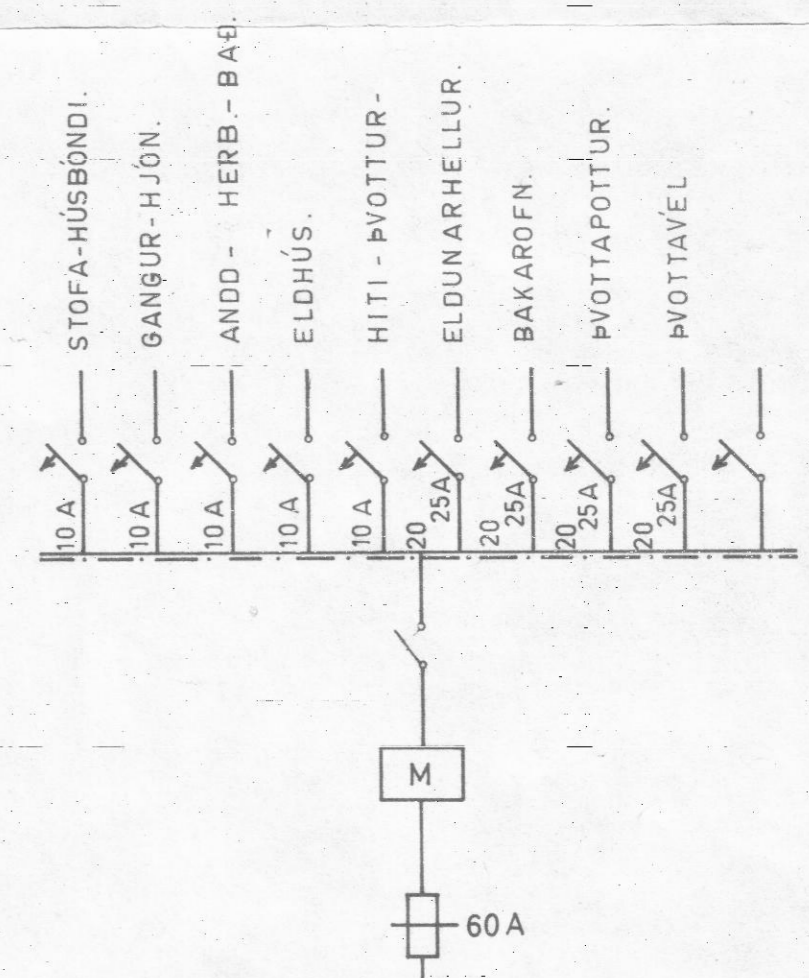

SKÝRINGAR.

1. ROFAR: 110 CM. FRÁ GÖLFI.
2. TENGLAR: 20 " " " NEMA:
3. " 110 " " " YFIR ELDHÚSBORÐI-Í ÞVOTTI.
4. " 70 " " " FYRIR HELLUR, BAKAROFN, UNDIR TEKJUM (SJA INNRETTINGA TEIKN.)
5. VEGGLJÖS 165 " " " NEMA ANNAD SE SÝNT Í SVIGUM.
6. " 135 " " " HITALIÐI: T.
7. " 20 " " " LOFTNET: L, HÁTALARI: FX.
8. " 20 " " " SÍMI: F TENGLADÓSIR.
9. " 110 " " " RAKVÆLATENGILL
10. VARKASSI NR. 113 FRÁ J.B.P. EÐA SAMSVARANDI

| | | |
|-------------------------------|--------|-------------|
| ÓLAFUR TÓMASSON VERKFR. | | |
| HÚSNÆÐISMÁLASTOFNUN RÍKISINS. | | |
| EINBÝLISHÚS. | | VERK NR. 86 |
| RAFLÖGN | M=1:50 | BLAÐ 1 AF 1 |
| MÁÍ 1966 | AM. | NR. 337- |