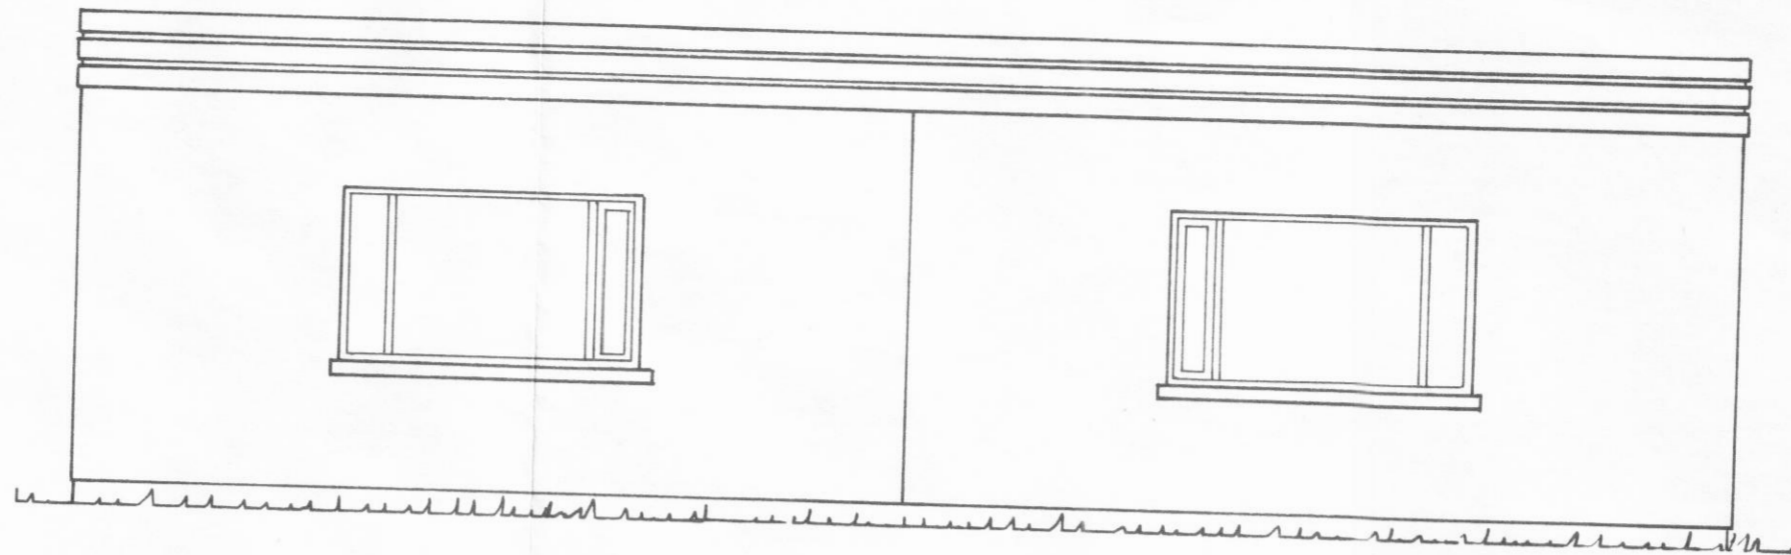

Vestur

Norður

Suður

Afstöðumynd  
Mkv. 1:500

Flatarmál 44m<sup>2</sup>  
Rúmmál 121m<sup>3</sup>

Mímisvegur 14 Dalvík.  
Bifreidageymsla.  
Grunnmynd, útlitsmynd  
skurður og afstöðumynd.  
Mælikv. 1:50 og 1:500  
Dalvík 6 júlí 1980