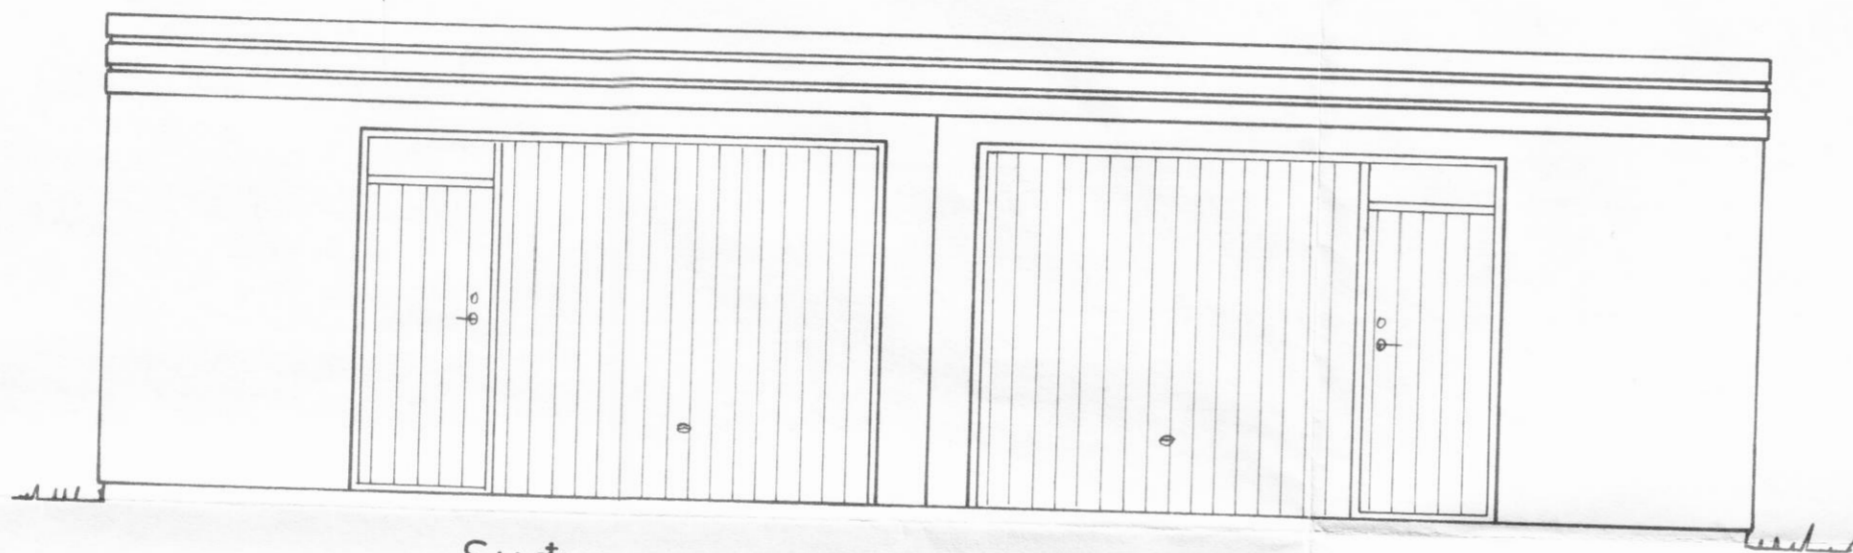

Vestur

Norður

Suður

Afstöðumynd  
Mkv. 1:500

Flatarmál 44m<sup>2</sup>  
Rúmmál 121m<sup>3</sup>

Mímisvegur 14 Dalvík.  
Bifreidageymsla.  
Grunnmynd, útlitsmynd  
skurður og afstöðumynd.  
Mælikv. 1:50 og 1:500  
Dalvík 6 júlí 1980