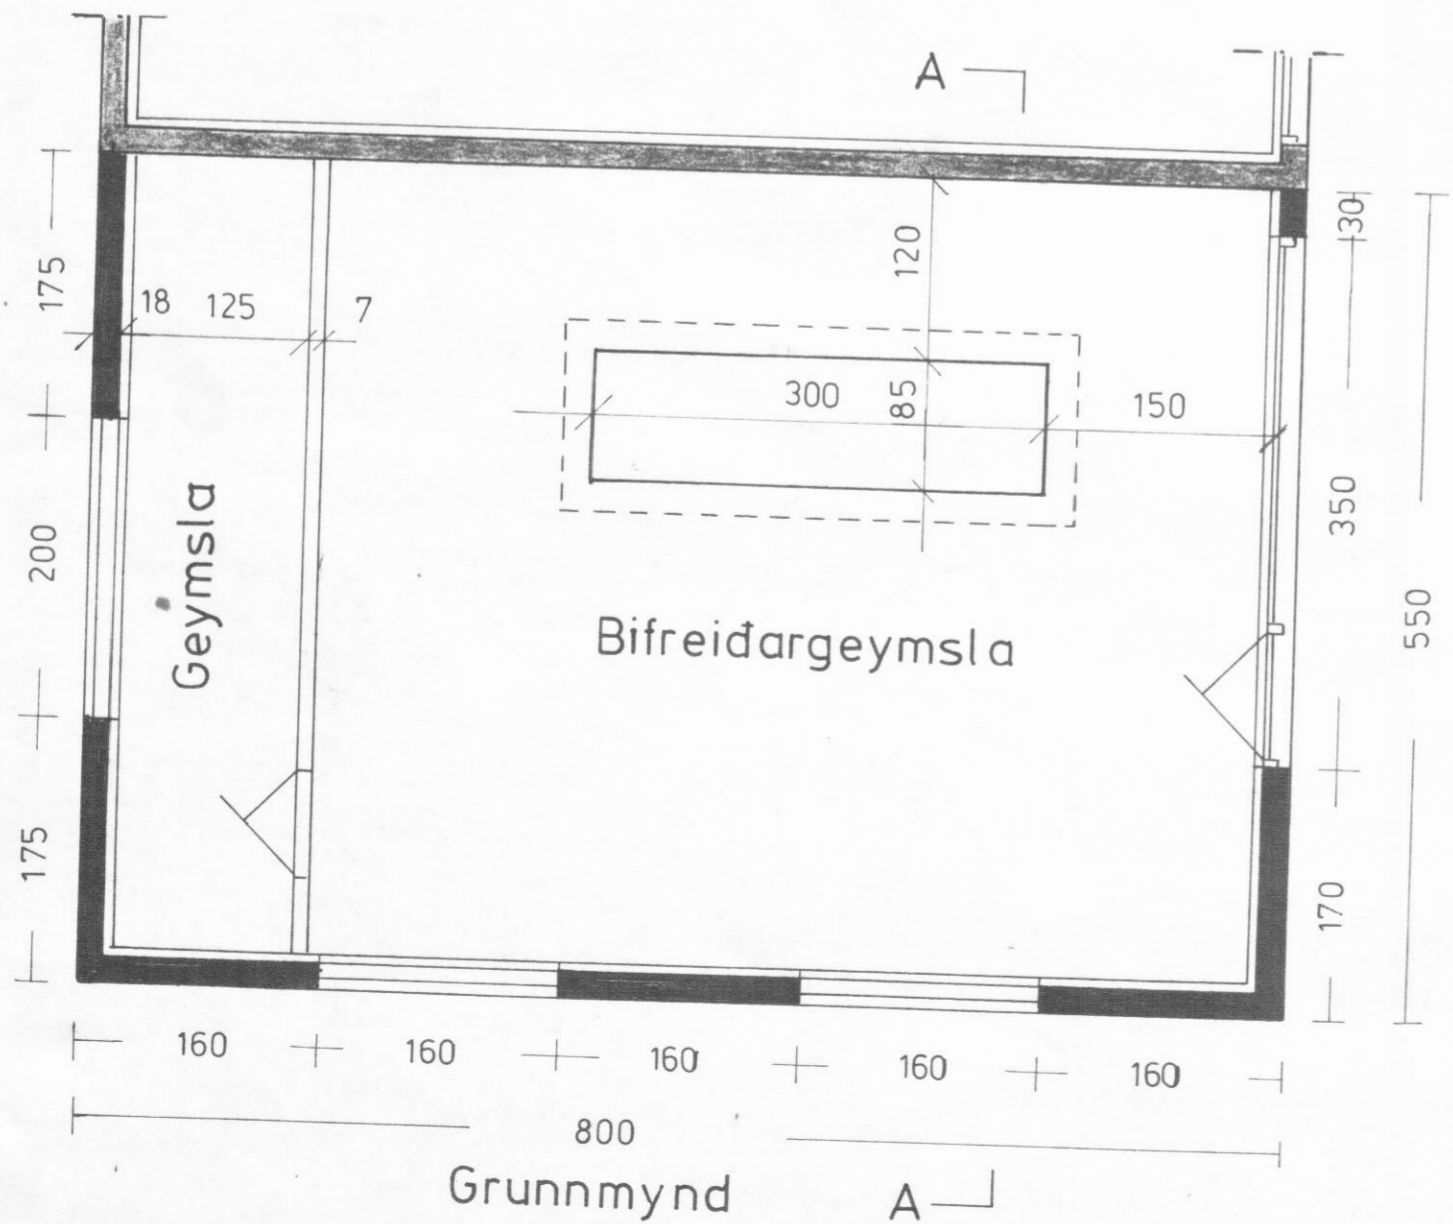

Vestur

Norður

Suður

Afstöðumynd  
Mkv. 1:500

Flatarmál 44m<sup>2</sup>  
Rúmmál 121m<sup>3</sup>

Mímisvegur 14 Dalvík.  
Bifreidageymsla.  
Grunnmynd, útlitsmynd  
skurður og afstöðumynd.  
Mælikv. 1:50 og 1:500  
Dalvík 6 júlí 1980