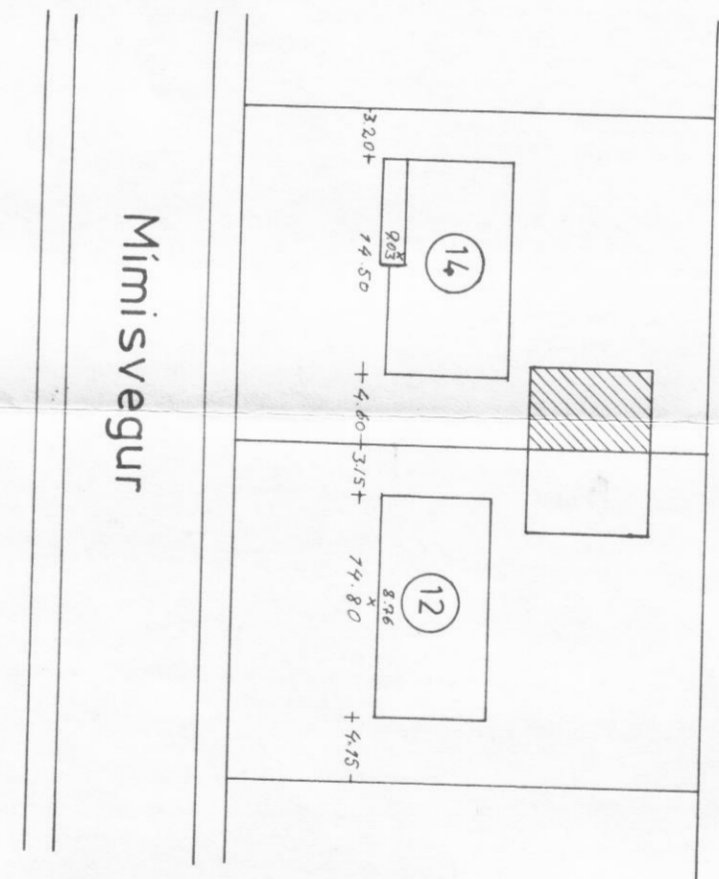

Vestur

Norður

Suður

Afstöðumynd  
Mkv. 1:500

Flatarmál 44m<sup>2</sup>  
Rúmmál 121m<sup>3</sup>

Mímisvegur 14 Dalvík.  
Bifreidageymsla.  
Grunnmynd, útlitsmynd  
skurður og afstöðumynd.  
Mælikv. 1:50 og 1:500  
Dalvík 6 júlí 1980