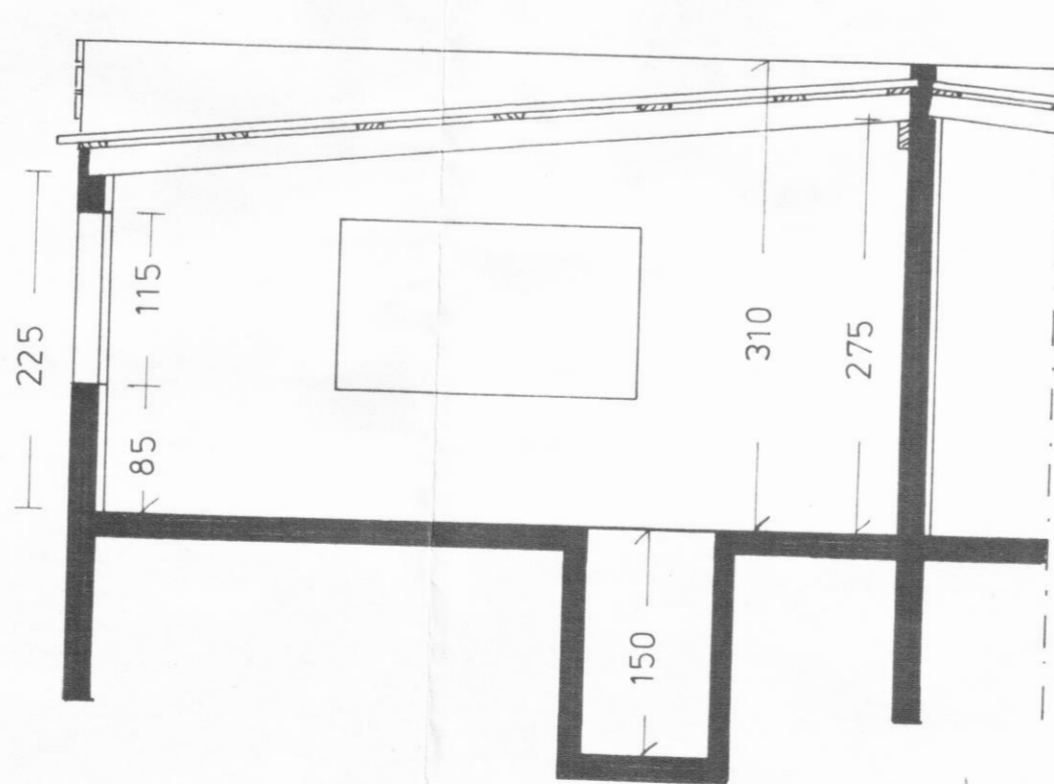

Vestur

Norður

Suður

Afstöðumynd  
Mkv. 1:500

Flatarmál 44m<sup>2</sup>  
Rúmmál 121m<sup>3</sup>

Mímisvegur 14 Dalvík.  
Bifreidageymsla.  
Grunnmynd, útlitsmynd  
skurður og afstöðumynd.  
Mælikv. 1:50 og 1:500  
Dalvík 6 júlí 1980