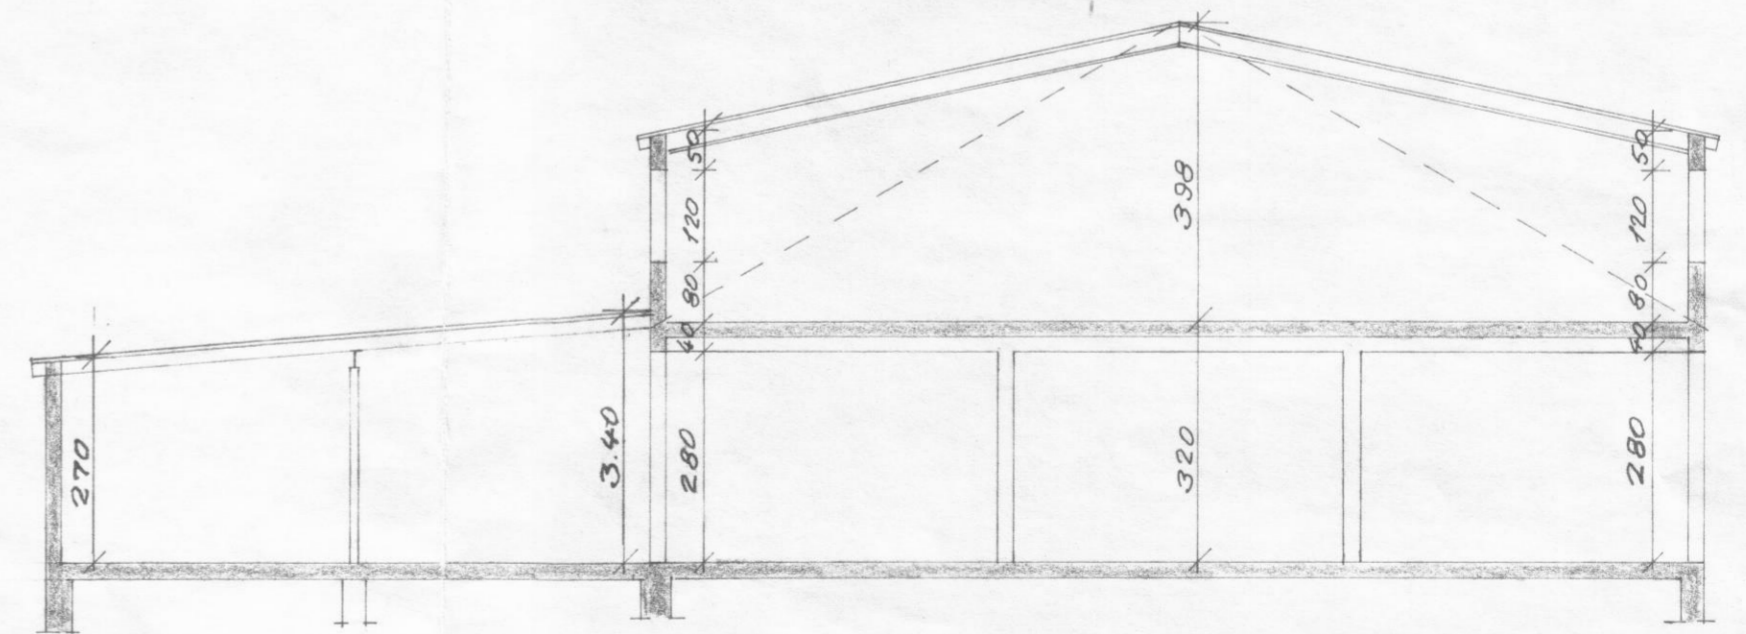

VESTUR

AUSTUR

SNID

Áfstöðumynd 1:2000

FISKHÚS JÓHANNESAR OG HELGA

Viðbygging

Útlit, grunnmynd & snið

Jad. h. R.

M = 1:100

T. JKE

79-05-10