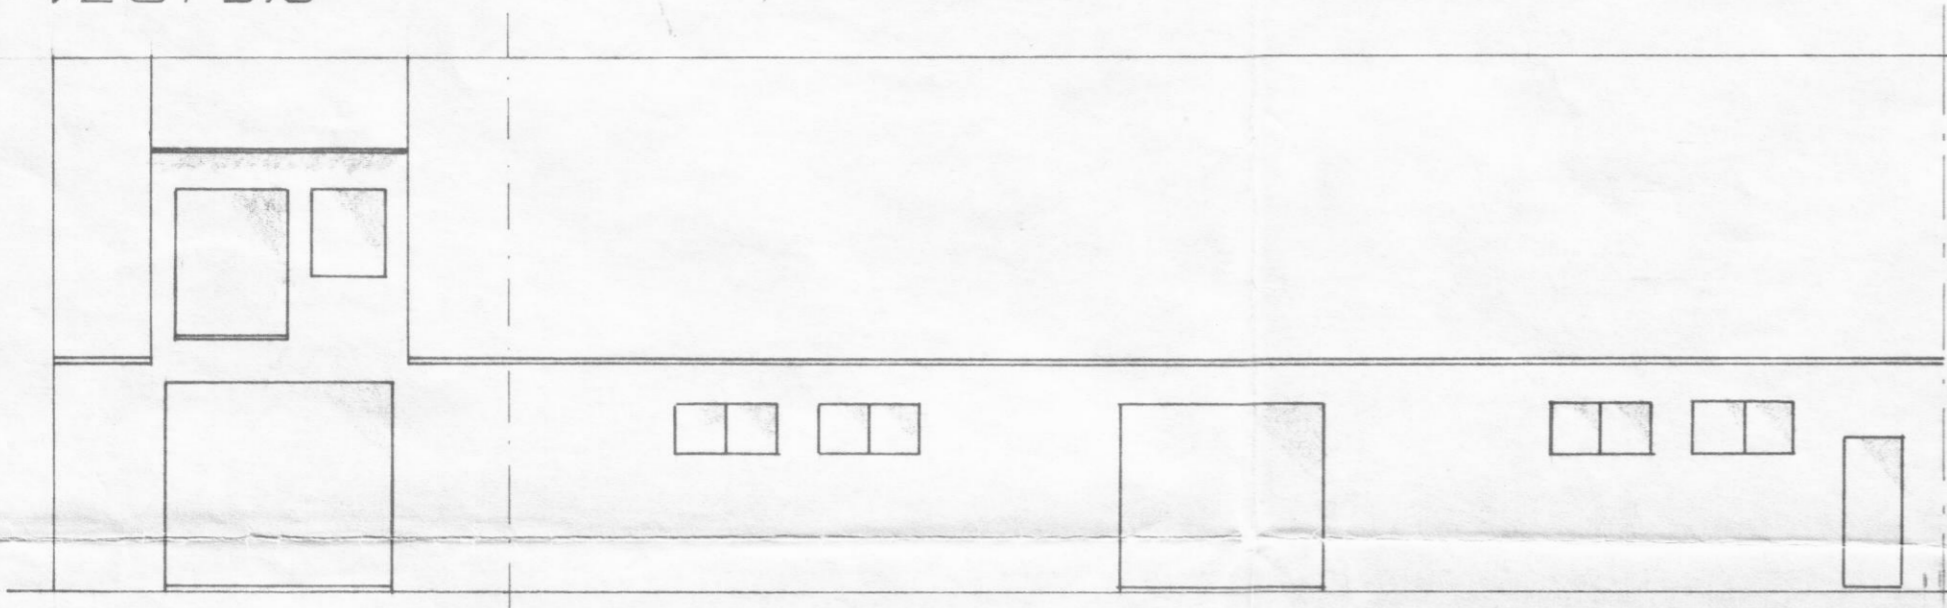

VESTUR

AUSTUR

SNID

Áfstöðumynd 1:2000

FISKHÚS JÓHANNESAR OG HELGA

Viðbygging

Útlit, grunnmynd & snið

Jad. h. R.

M = 1:100

T. JKE

79-05-10