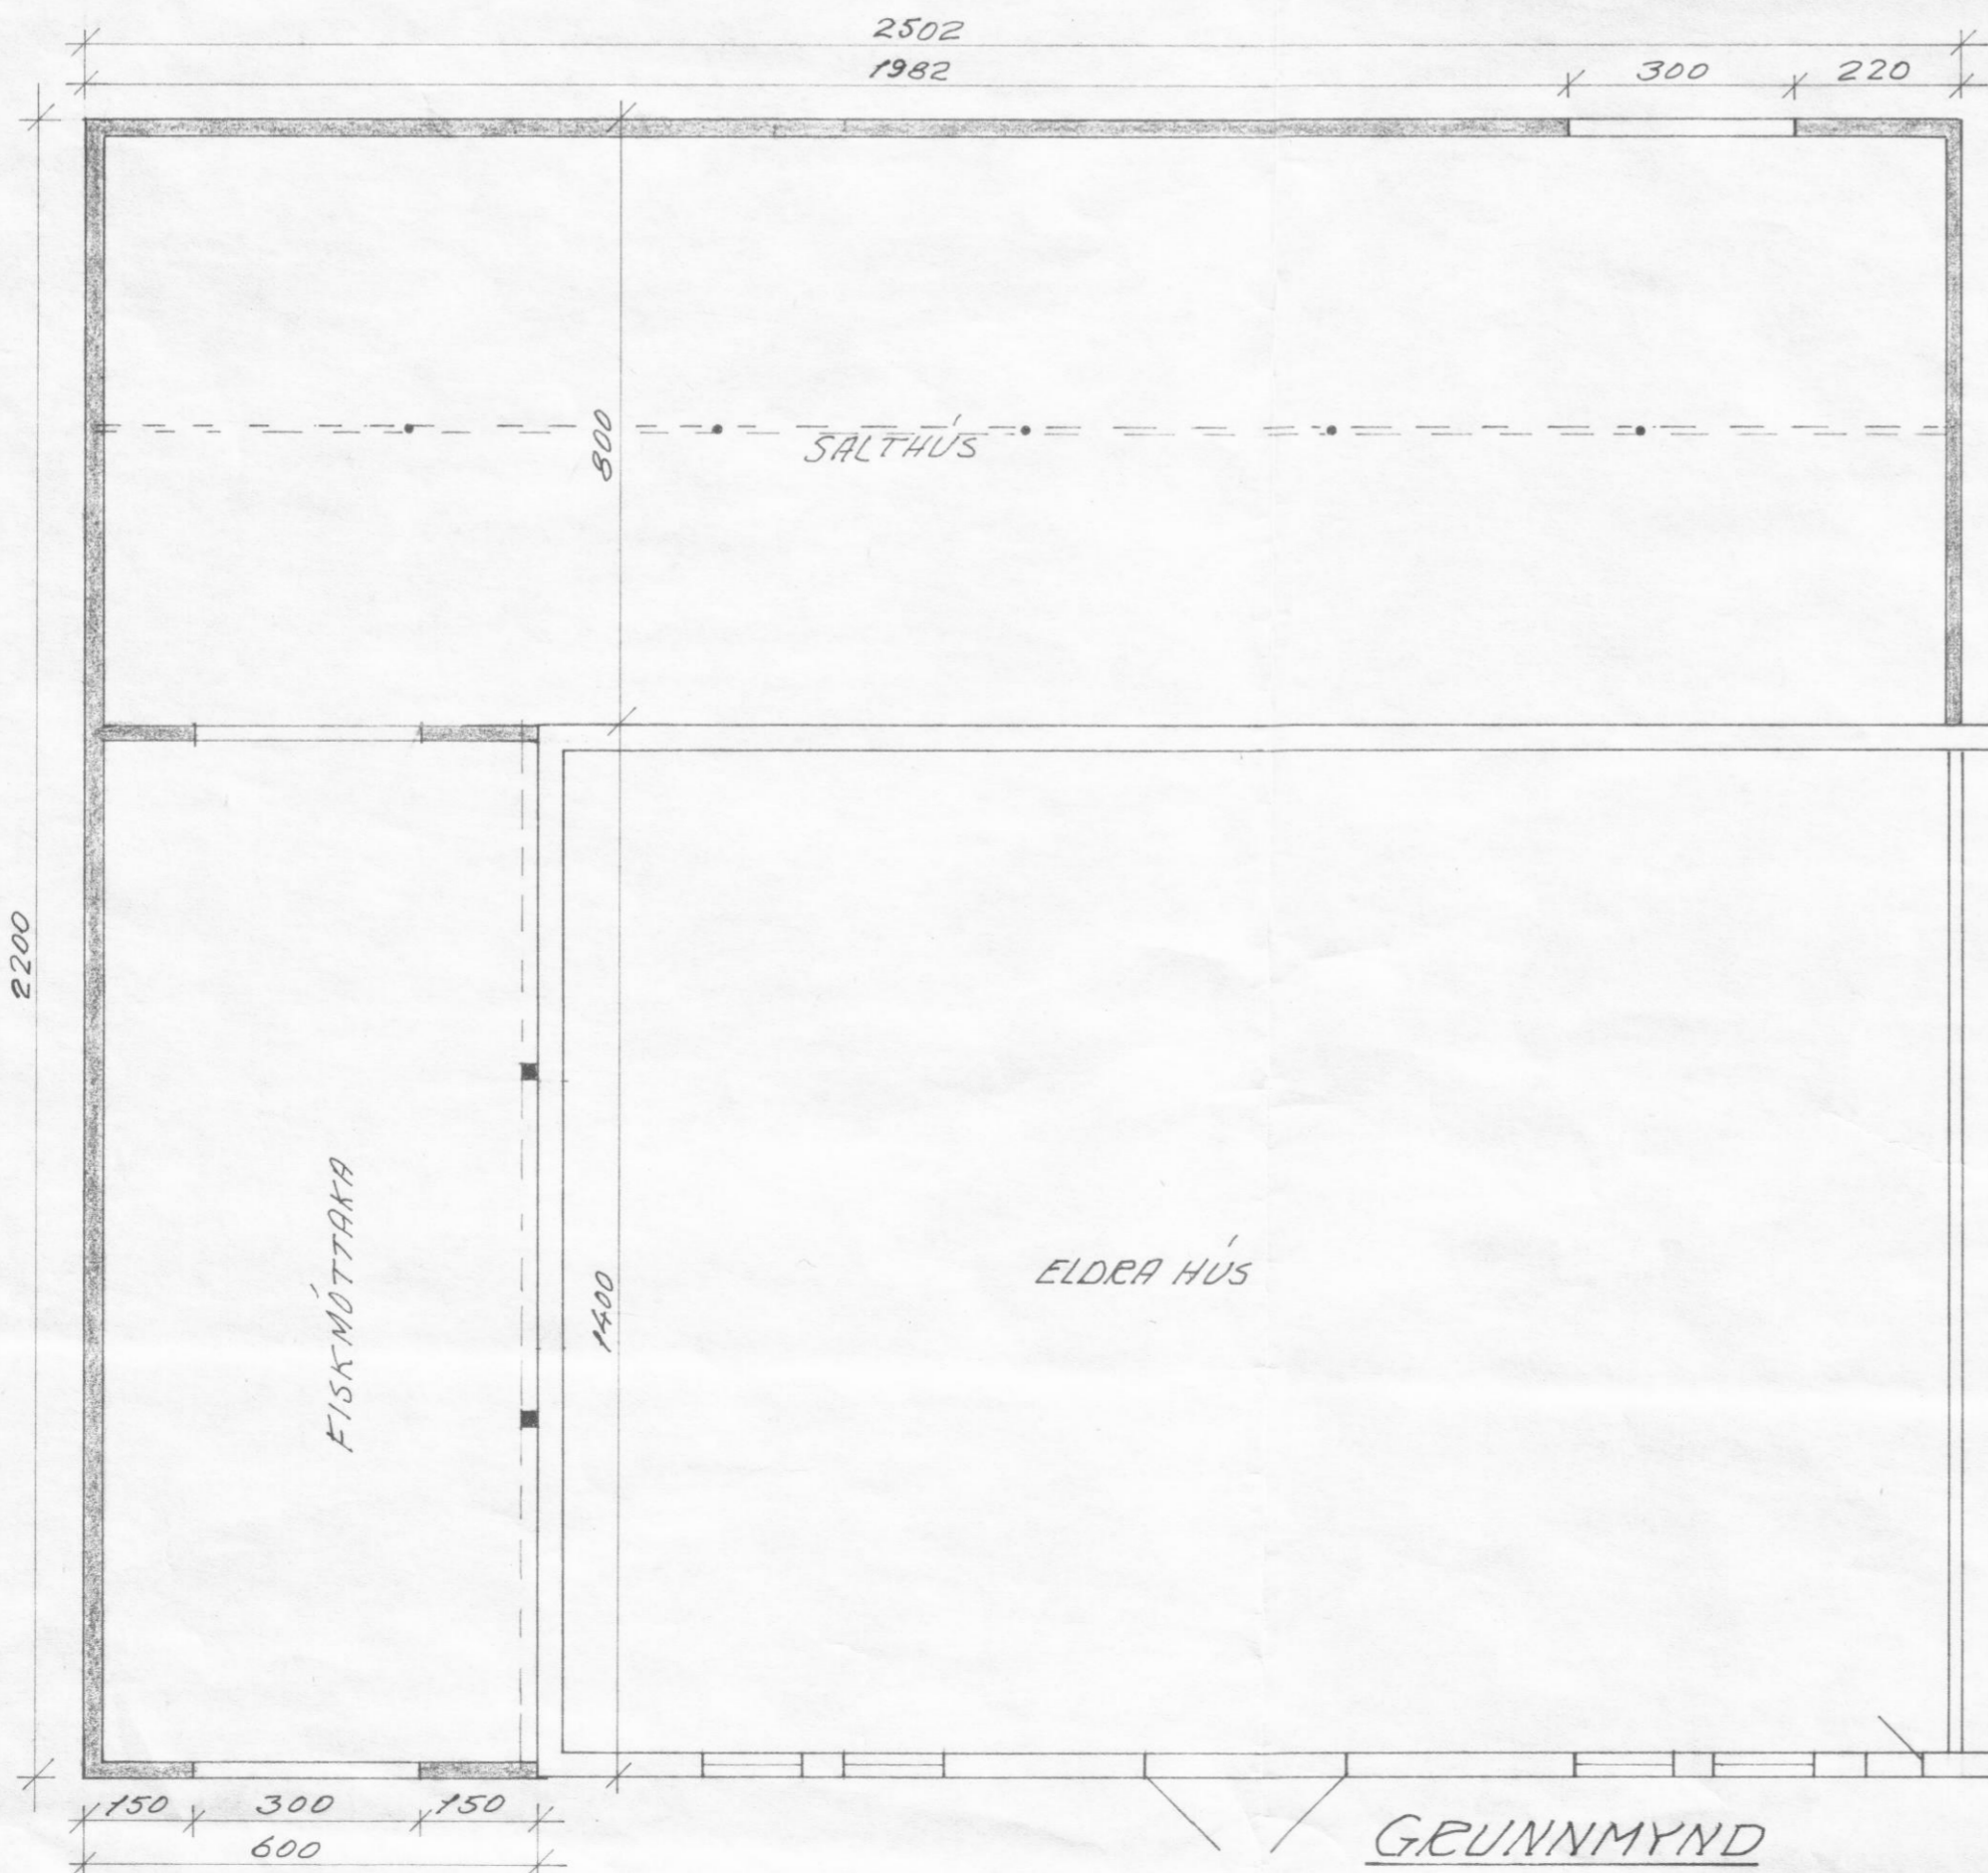

VESTUR

AUSTUR

SNID

Áfstöðumynd 1:2000

FISKHÚS JÓHANNESAR OG HELGA

Viðbygging

Útlit, grunnmynd & snið

Jad. h. R.

M = 1:100

T. JKE

79-05-10