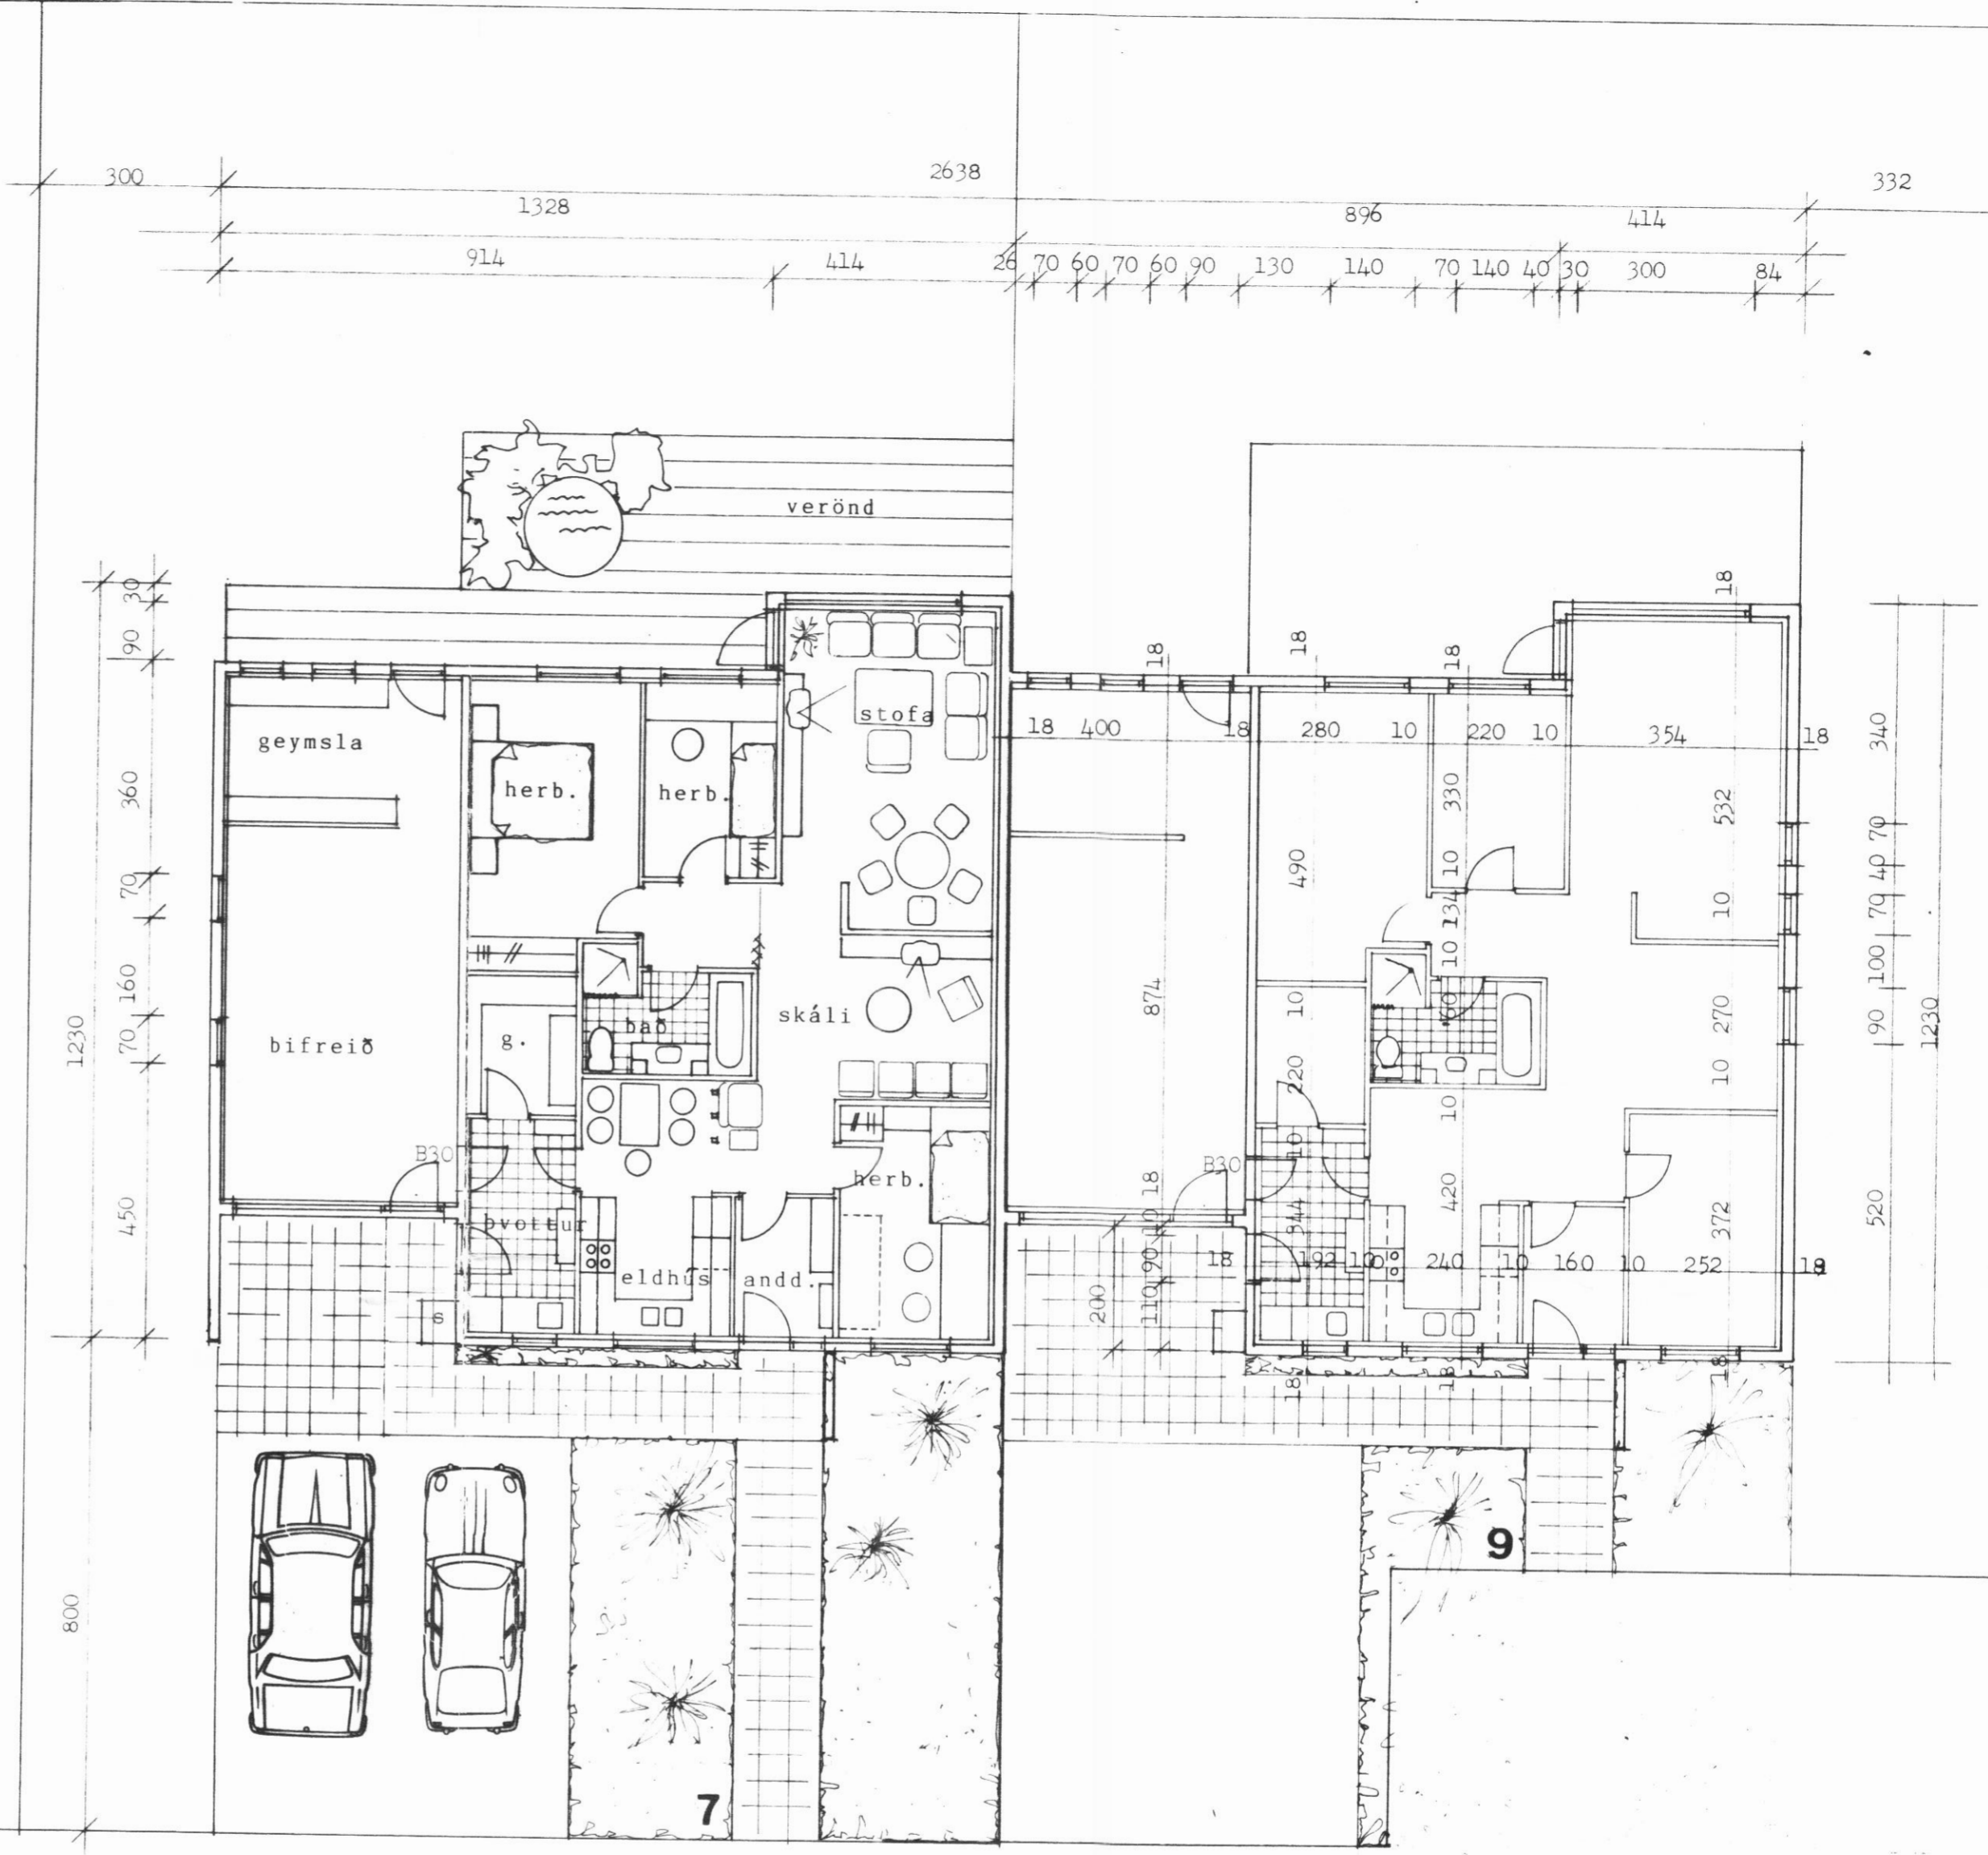

23 MAR 1988  
DALVIKUR

GRUNNMYND 1:100

**STÆDIR:**

|          |      |        |                |
|----------|------|--------|----------------|
| hús nr 7 | íbúð | 105,97 | m <sup>2</sup> |
|          | bílg | 38,04  | -              |
| hús nr 9 | íbúð | 105,97 | -              |
|          | bílg | 36,40  | -              |
| samtals  |      | 286,38 | m <sup>2</sup> |
|          |      | 958    | m <sup>3</sup> |

REYNI HÓLAR 7-9 DALVÍK

HEITI Grunnmynd

**teiknistofa**

DAGS. febr 1988  
MKV. 1:100  
TEIKN. *[Signature]*  
VERK  
A 03  
HAUKS HARALDSSONAR S  
KAUPANGI AKUREYRI SÍMI 96 23