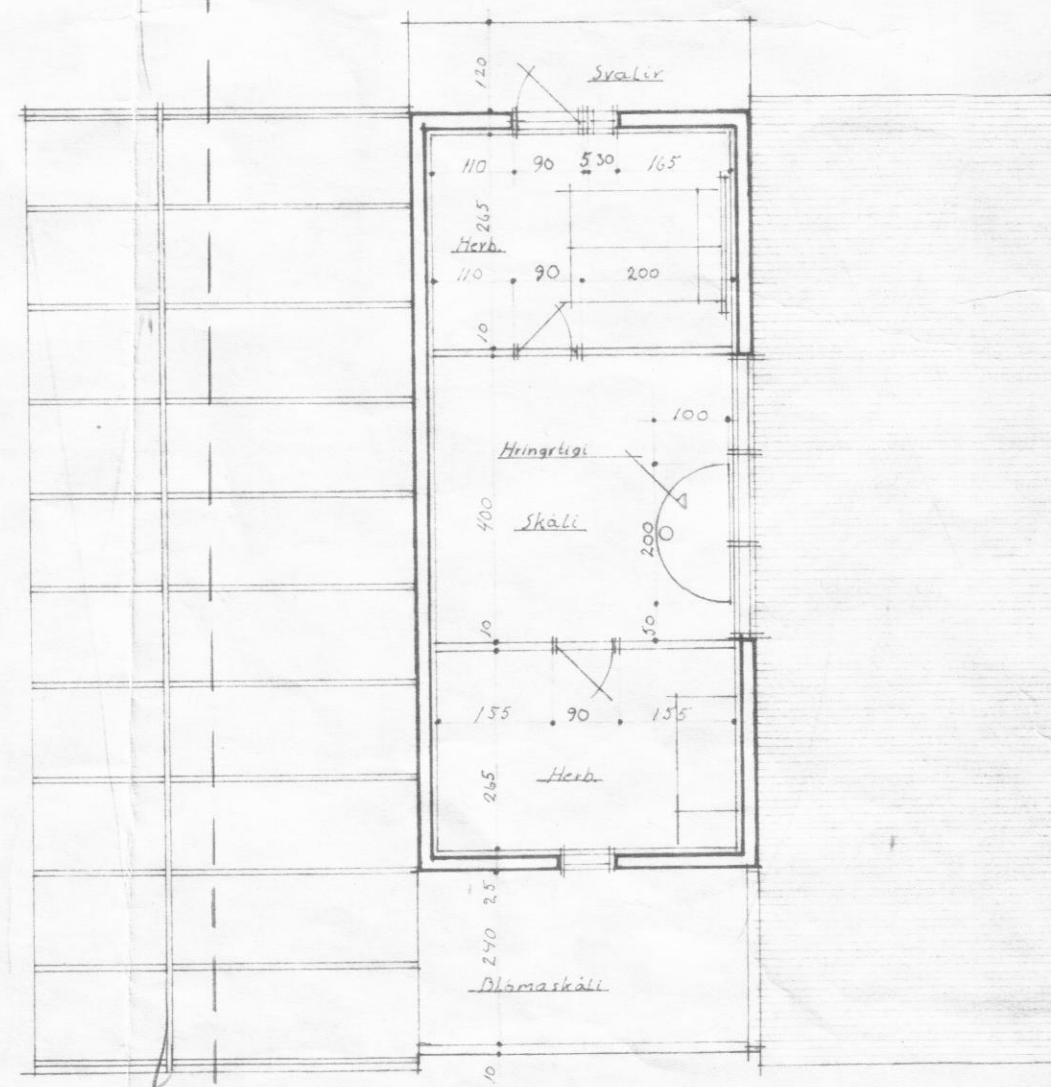

Suður

Norður

Flatarmál	ibúðar	96,8 m <sup>2</sup>	Drúttó
"	húsi	207,8 m <sup>2</sup>	"
Rúmmál	ibúðar	205,0 m <sup>3</sup>	"
"	húsi	497,7 m <sup>3</sup>	"

Vestur

Austur

Snit A-A

Grunnmynd neðri hæðar

Grunnmynd efri hæðar