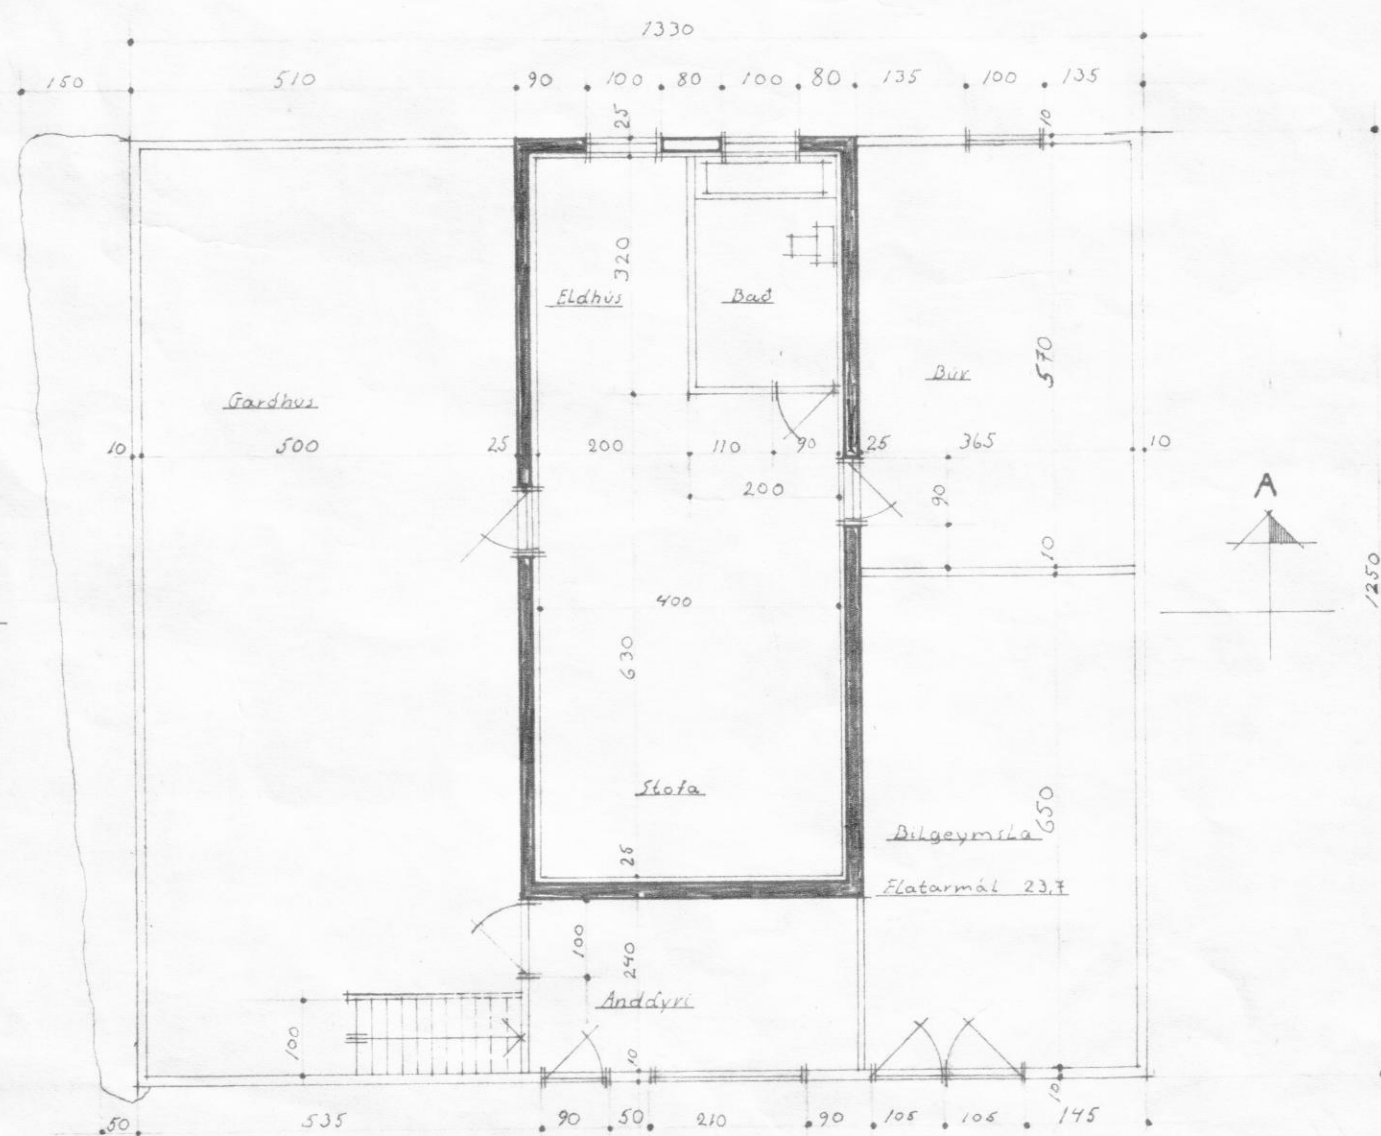

Suður

Norður

Flatarmál	ibúðar	96,8 m <sup>2</sup>	Drúttó
"	húsi	207,8 m <sup>2</sup>	"
Rúmmál	ibúðar	205,0 m <sup>3</sup>	"
"	húsi	497,7 m <sup>3</sup>	"

Vestur

Austur

Snit A-A

Grunnmynd neðri hæðar

Grunnmynd efri hæðar