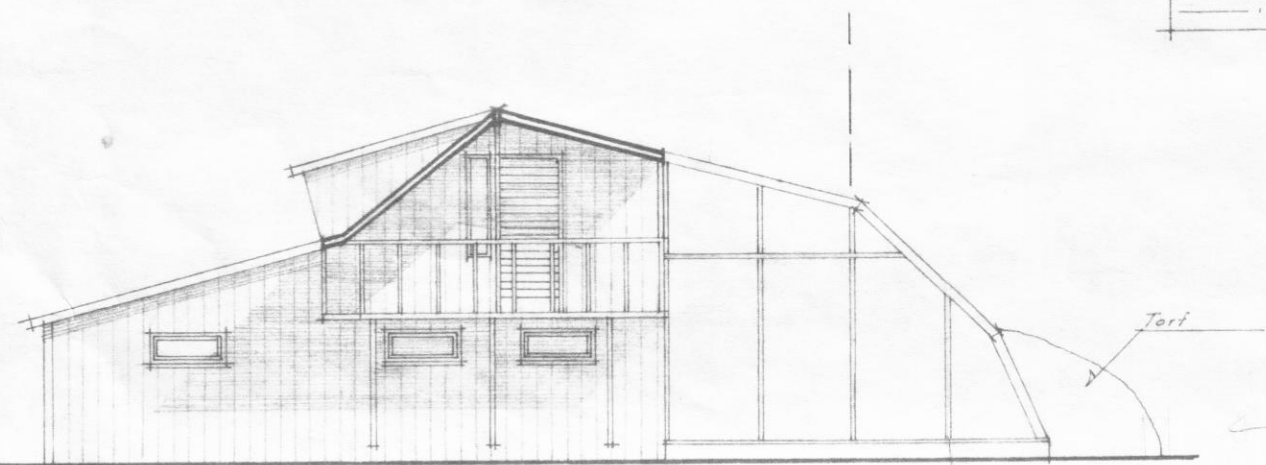

Suður

Norður

Flatarmál	ibúðar	96,8 m <sup>2</sup>	Drúttó
"	húsi	207,8 m <sup>2</sup>	"
Rúmmál	ibúðar	205,0 m <sup>3</sup>	"
"	húsi	497,7 m <sup>3</sup>	"

Vestur

Austur

Snit A-A

Grunnmynd neðri hæðar

Grunnmynd efri hæðar