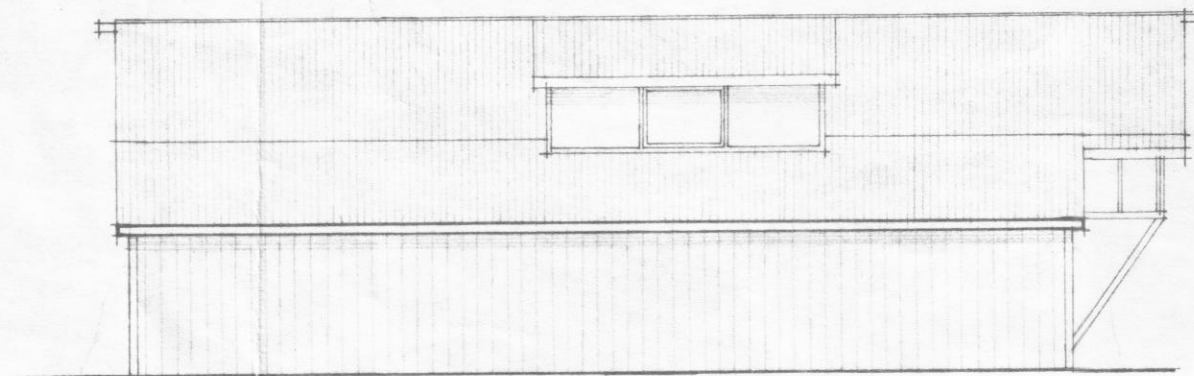

Suður

Norður

Flatarmál	ibúðar	96,8 m <sup>2</sup>	Drúttó
"	húsi	207,8 m <sup>2</sup>	"
Rúmmál	ibúðar	205,0 m <sup>3</sup>	"
"	húsi	497,7 m <sup>3</sup>	"

Vestur

Austur

Snit A-A

Grunnmynd neðri hæðar

Grunnmynd efri hæðar