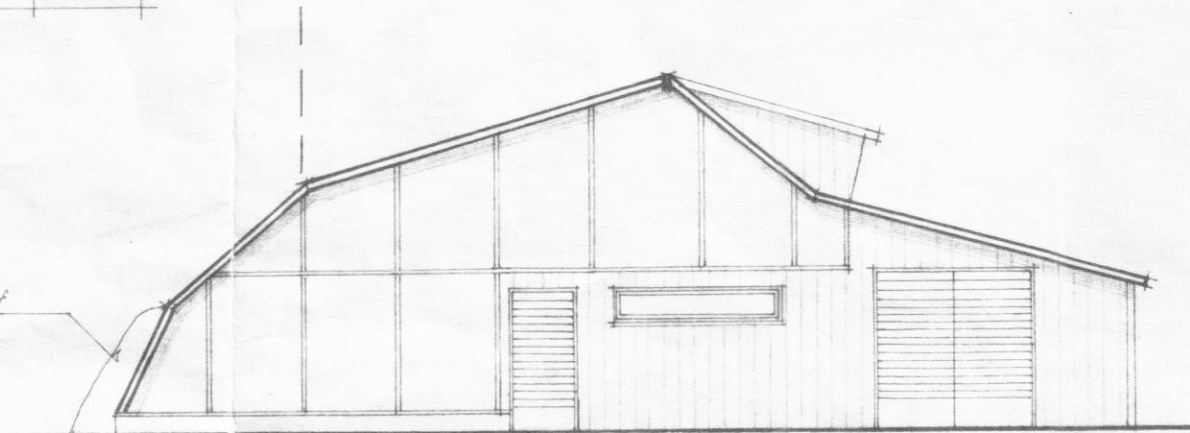

Suður

Norður

Flatarmál	ibúðar	96,8 m <sup>2</sup>	Drúttó
"	húsi	207,8 m <sup>2</sup>	"
Rúmmál	ibúðar	205,0 m <sup>3</sup>	"
"	húsi	497,7 m <sup>3</sup>	"

Vestur

Austur

Snit A-A

Grunnmynd neðri hæðar

Grunnmynd efri hæðar