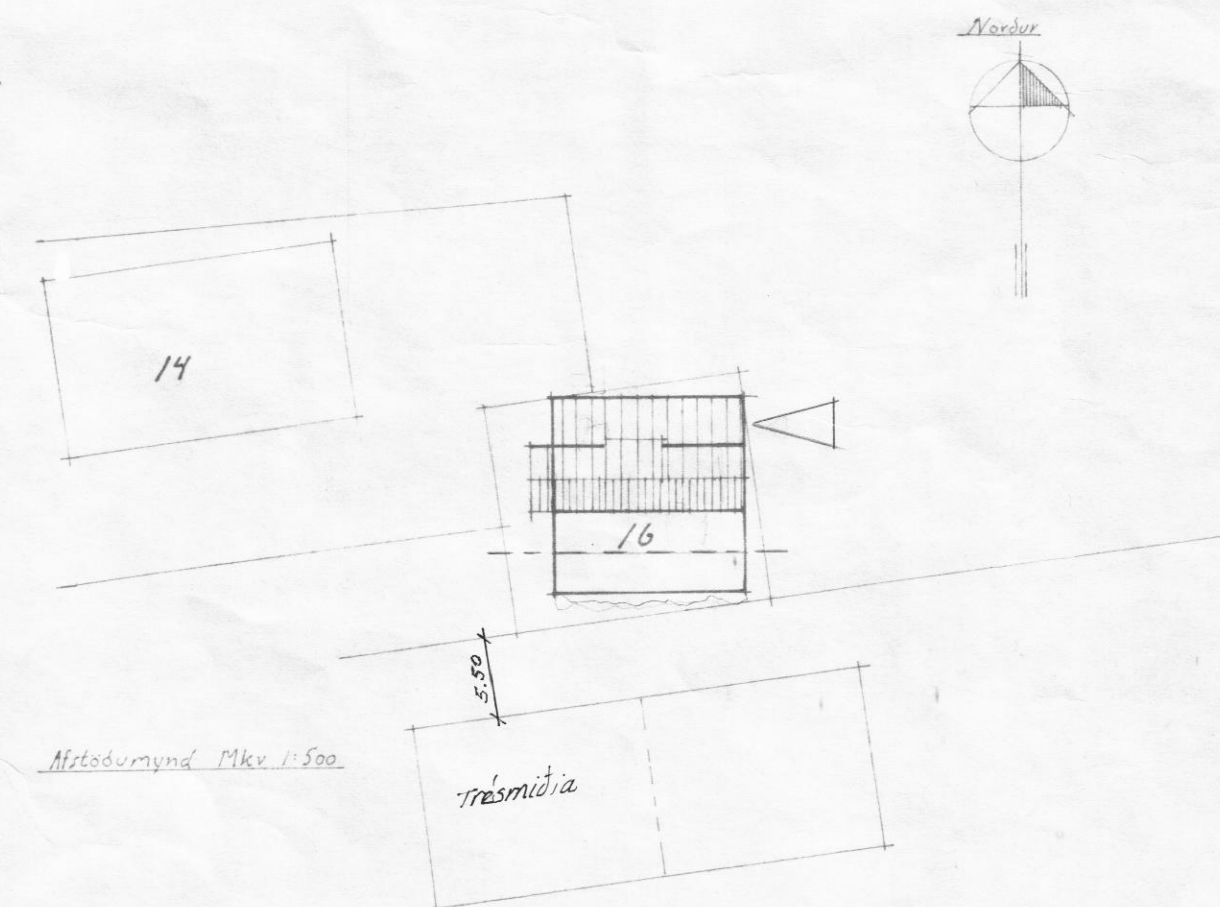

Suður

Norður

Flatarmál	ibúðar	96,8 m <sup>2</sup>	Drúttó
"	húsi	207,8 m <sup>2</sup>	"
Rúmmál	ibúðar	205,0 m <sup>3</sup>	"
"	húsi	497,7 m <sup>3</sup>	"

Vestur

Austur

Snit A-A

Grunnmynd neðri hæðar

Grunnmynd efri hæðar

Mittodumynd Mkv. 1:500

Mkv. 1:100
Sandskeið 16 Dalvík
Dagr. 3/10 '34
Sampr. Brynjars Indriá
Tekn. Ingi