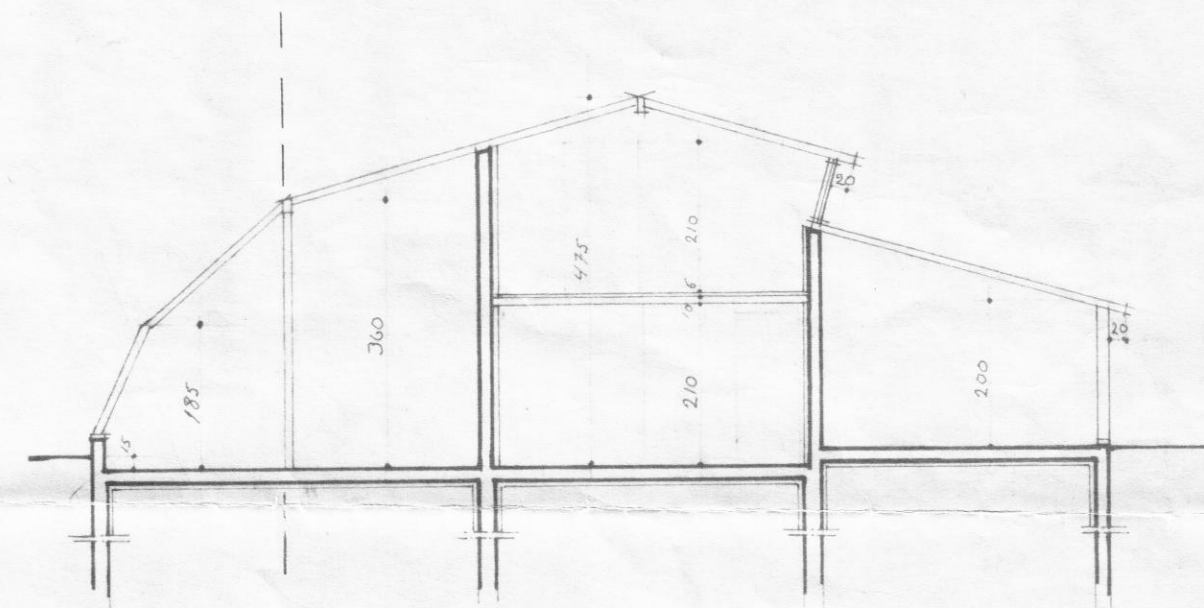

Suður

Norður

Flatarmál	ibúðar	96,8 m <sup>2</sup>	Drúttó
"	húsi	207,8 m <sup>2</sup>	"
Rúmmál	ibúðar	205,0 m <sup>3</sup>	"
"	húsi	497,7 m <sup>3</sup>	"

Vestur

Austur

Snit A-A

Grunnmynd neðri hæðar

Grunnmynd efri hæðar