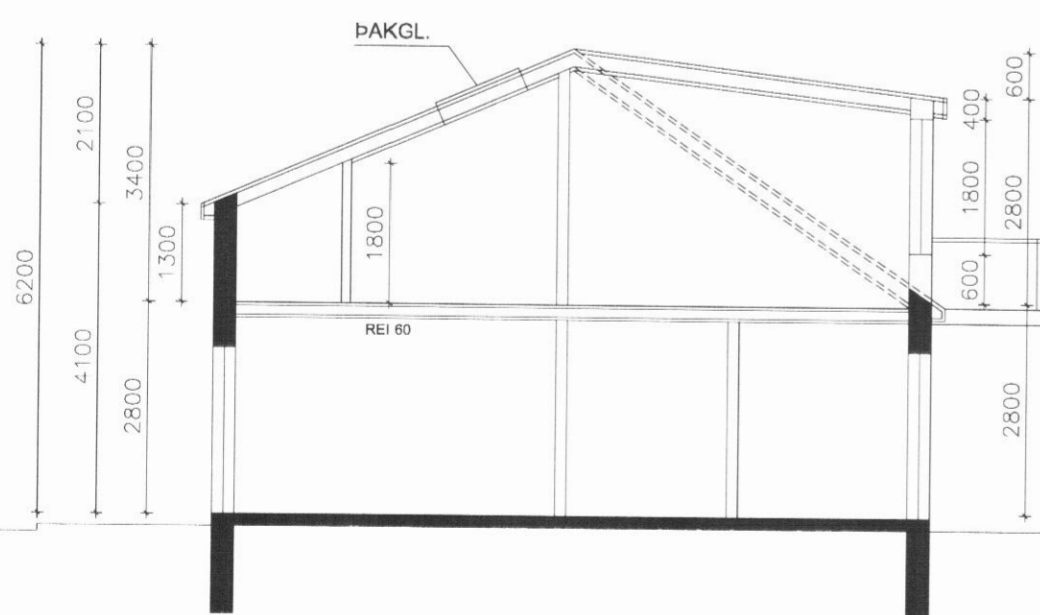

NORÐUR

VESTUR

SUÐUR

AUSTUR

SNID A-A

SNID B-B

**BREYTINGAR:**

1. Hæð: Veitingastað breytt í gistirými. Teiknað samkvæmt orðnum breytingum.  
Kvstur settur á efri hæð og breytt í íbúð

*Hauksdóttir*

ARKITEKTÚR · VERKFRÆÐI · HÖNNUN

ÚTLITSMYNDIR  
SNID

Dagsetning: 20.06.07  
Mælikvarði: 1:100  
Teiknað: HH/HJ  
Yfirfarið: HH  
Breyting: \_\_\_\_\_

**A02**