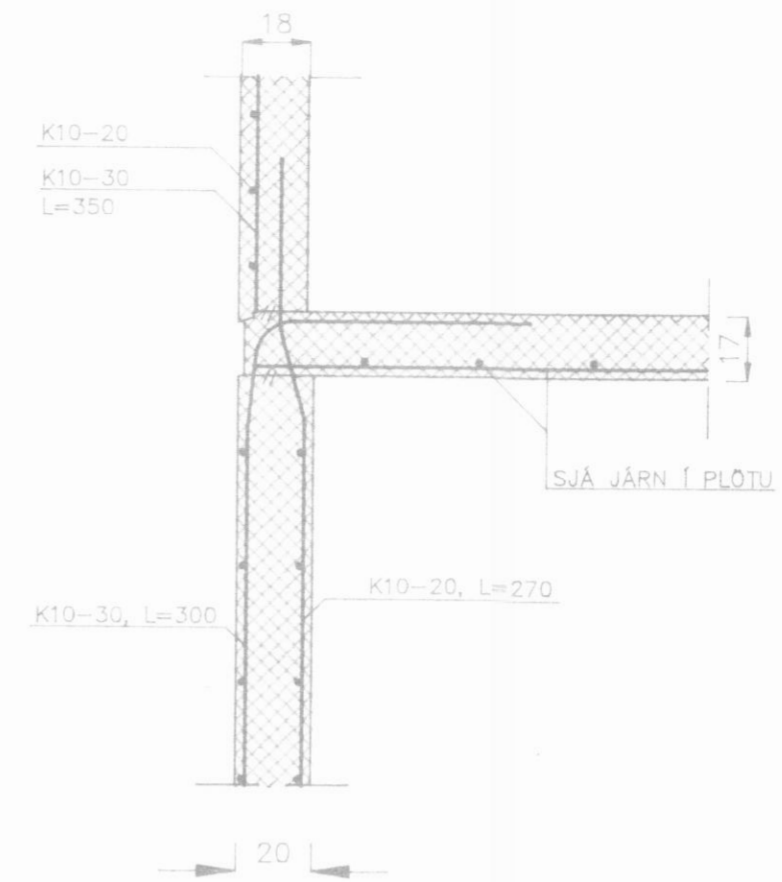

SNID 5-5, 1:20

SNID 1-1, 1:20

SNID 3-3, 1:20

SNID 2-2, 1:20

SNID 7-7, 1:20

SNID 6-6, 1:20

SNID 4-4, 1:20

ATH.

SJÁ ALMENNAR SKÝRINGAR Á TEIKNINGU NR. 1700
MÁLSETNINGAR ERU Í SENTIMETRUM
ÞVERMÁL JÄRNA ERU Í MILLIMETRUM
LENGDIR JÄRNA ERU Í SENTIMETRUM

H.S.Á. TEIKNISTOFA

SKIPAGÖTU 18 - 600 AKUREYRI - Sími 96-25777

H.S.Á. Hinnar