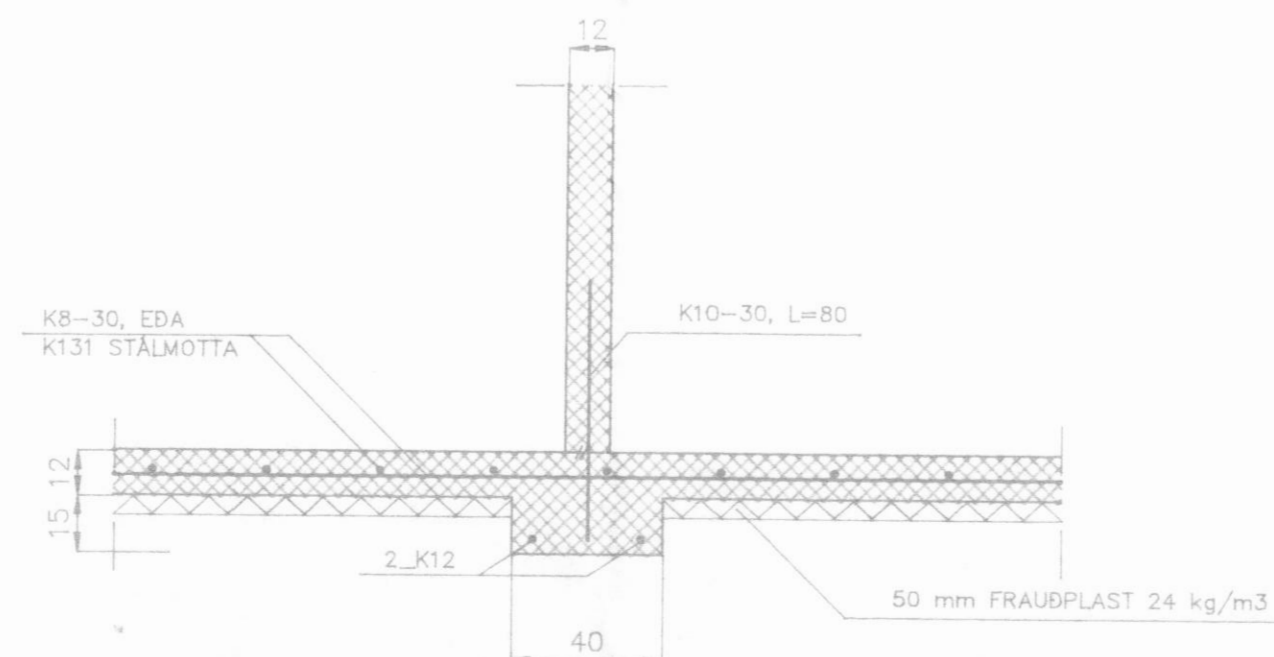

SNID 5-5, 1:20

SNID 1-1, 1:20

SNID 3-3, 1:20

SNID 2-2, 1:20

SNID 7-7, 1:20

SNID 6-6, 1:20

SNID 4-4, 1:20

ATH.

SJÁ ALMENNAR SKÝRINGAR Á TEIKNINGU NR. 1700
MÁLSETNINGAR ERU Í SENTIMETRUM
ÞVERMÁL JÄRNA ERU Í MILLIMETRUM
LENGDIR JÄRNA ERU Í SENTIMETRUM

H.S.Á. TEIKNISTOFA

SKIPAGÖTU 18 - 600 AKUREYRI - Sími 96-25777

H.S.Á. Hinnar