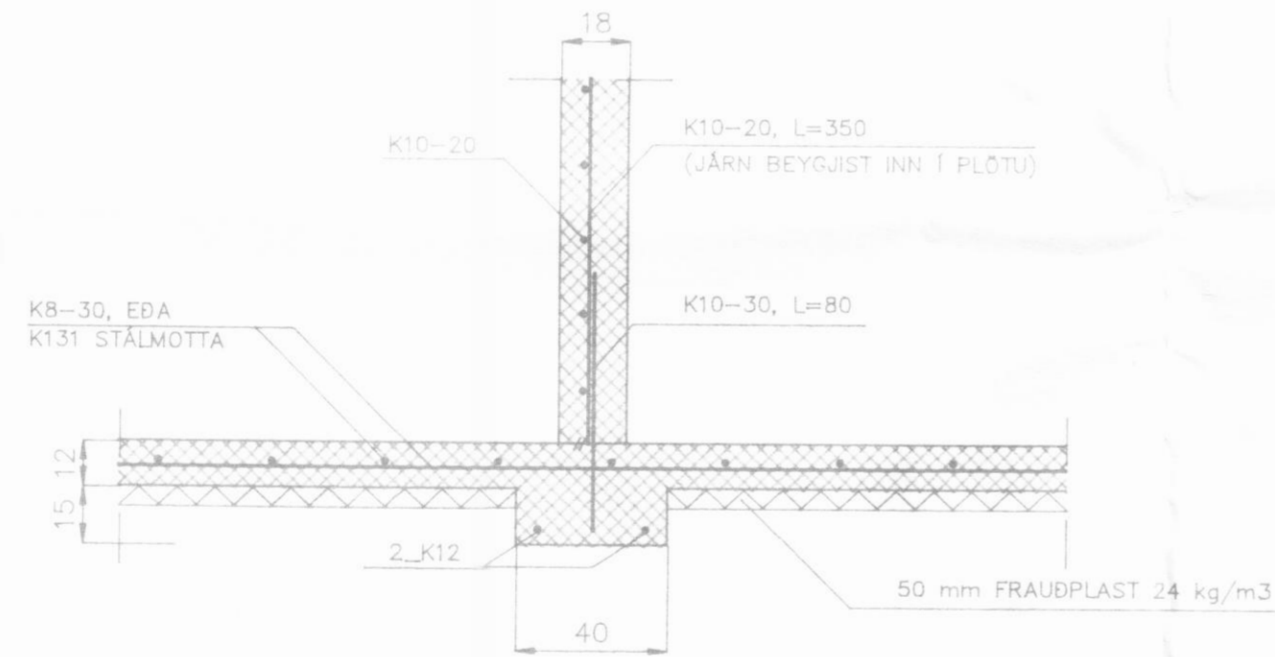

SNID 5-5, 1:20

SNID 1-1, 1:20

SNID 3-3, 1:20

SNID 2-2, 1:20

SNID 7-7, 1:20

SNID 6-6, 1:20

SNID 4-4, 1:20

ATH.

SJÁ ALMENNAR SKÝRINGAR Á TEIKNINGU NR. 1700
MÁLSETNINGAR ERU Í SENTIMETRUM
ÞVERMÁL JÄRNA ERU Í MILLIMETRUM
LENGDIR JÄRNA ERU Í SENTIMETRUM

H.S.Á. TEIKNISTOFA

SKIPAGÖTU 18 - 600 AKUREYRI - Sími 96-25777

H.S.Á. Hinnar