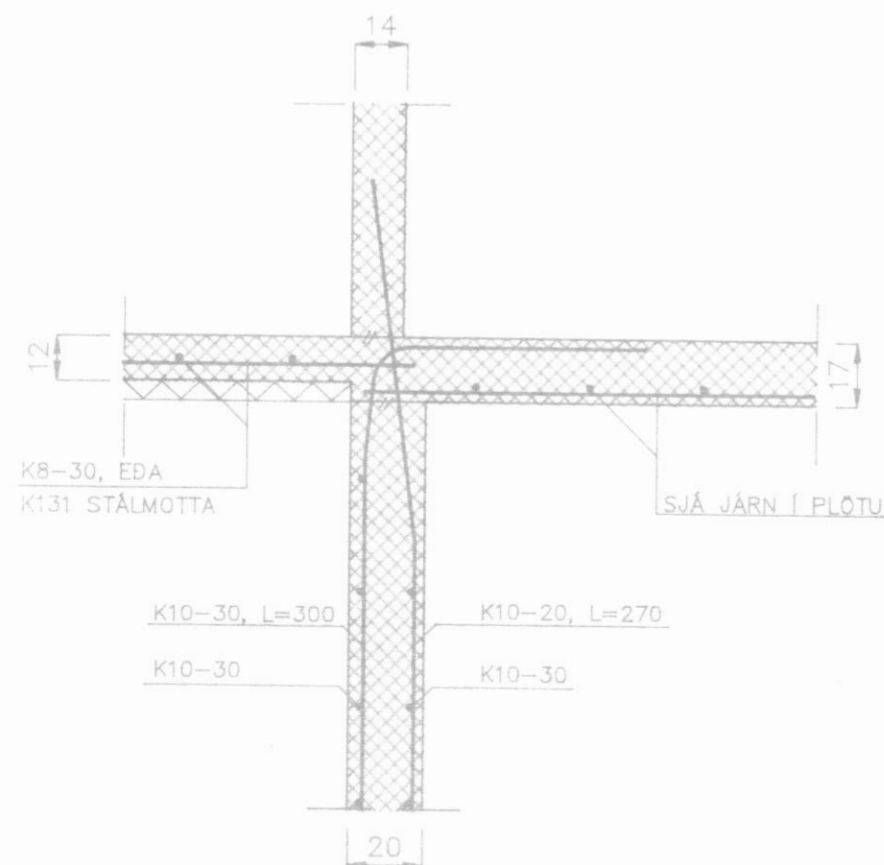

SNID 5-5, 1:20

SNID 1-1, 1:20

SNID 3-3, 1:20

SNID 2-2, 1:20

SNID 7-7, 1:20

SNID 6-6, 1:20

SNID 4-4, 1:20

ATH.

SJÁ ALMENNAR SKÝRINGAR Á TEIKNINGU NR. 1700
MÁLSETNINGAR ERU Í SENTIMETRUM
ÞVERMÁL JÄRNA ERU Í MILLIMETRUM
LENGDIR JÄRNA ERU Í SENTIMETRUM

H.S.Á. TEIKNISTOFA

SKIPAGÖTU 18 - 600 AKUREYRI - Sími 96-25777

H.S.Á. Hinnar

VERKHEITI				Sunnubraut 11 Dalvík			
HEITI TEIKNINGAR		SNID 1-7 Í UNDIRSTÖÐUR, VEGGI KJALLARA OG LOFTAPLÖTU		VERK NR		93-304	
HANNAD		TEIKNAD		YRIRFARID		DAGS	
HÁ-ÁGK		ÁGK		JÚNI '94		KVARÐI	
BREYTT		1		2		3	
						4	