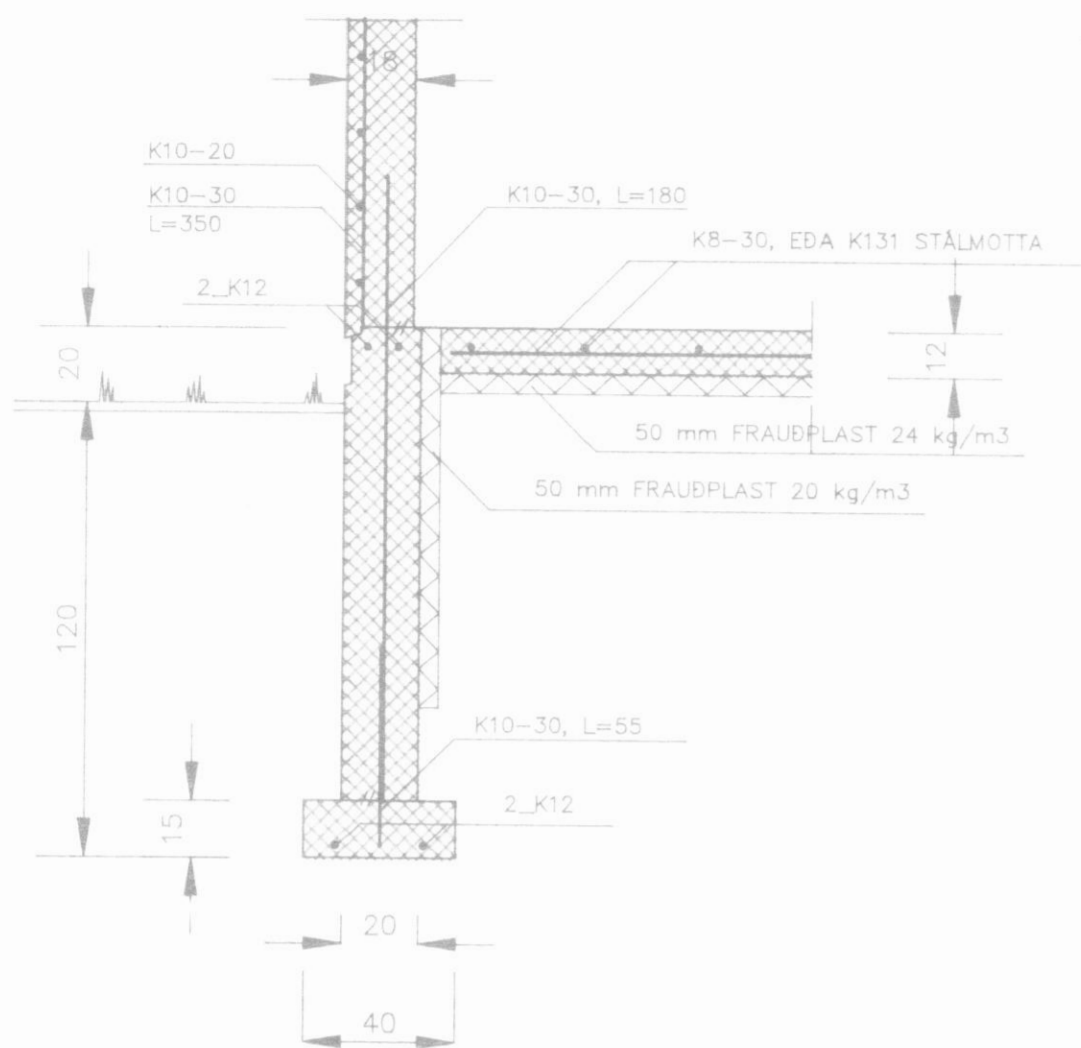

SNID 5-5, 1:20

SNID 1-1, 1:20

SNID 3-3, 1:20

SNID 2-2, 1:20

SNID 7-7, 1:20

SNID 6-6, 1:20

SNID 4-4, 1:20

ATH.

SJÁ ALMENNAR SKÝRINGAR Á TEIKNINGU NR. 1700
MÁLSETNINGAR ERU Í SENTIMETRUM
ÞVERMÁL JÄRNA ERU Í MILLIMETRUM
LENGDIR JÄRNA ERU Í SENTIMETRUM

H.S.Á. TEIKNISTOFA

SKIPAGÖTU 18 - 600 AKUREYRI - Sími 96-25777

H.S.Á. Hinnar