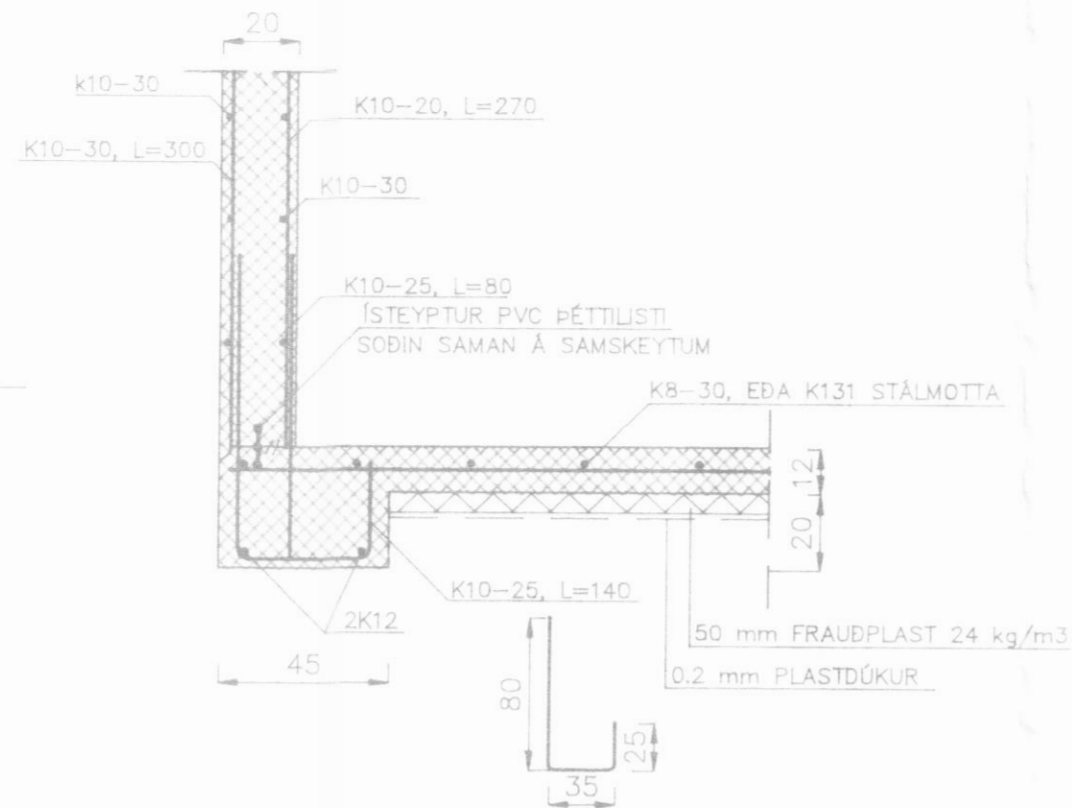

SNID 5-5, 1:20

SNID 1-1, 1:20

SNID 3-3, 1:20

SNID 2-2, 1:20

SNID 7-7, 1:20

SNID 6-6, 1:20

SNID 4-4, 1:20

ATH.

SJÁ ALMENNAR SKÝRINGAR Á TEIKNINGU NR. 1700
MÁLSETNINGAR ERU Í SENTIMETRUM
ÞVERMÁL JÄRNA ERU Í MILLIMETRUM
LENGDIR JÄRNA ERU Í SENTIMETRUM

H.S.Á. TEIKNISTOFA

SKIPAGÖTU 18 - 600 AKUREYRI - Sími 96-25777

H.S.Á. Hinnar