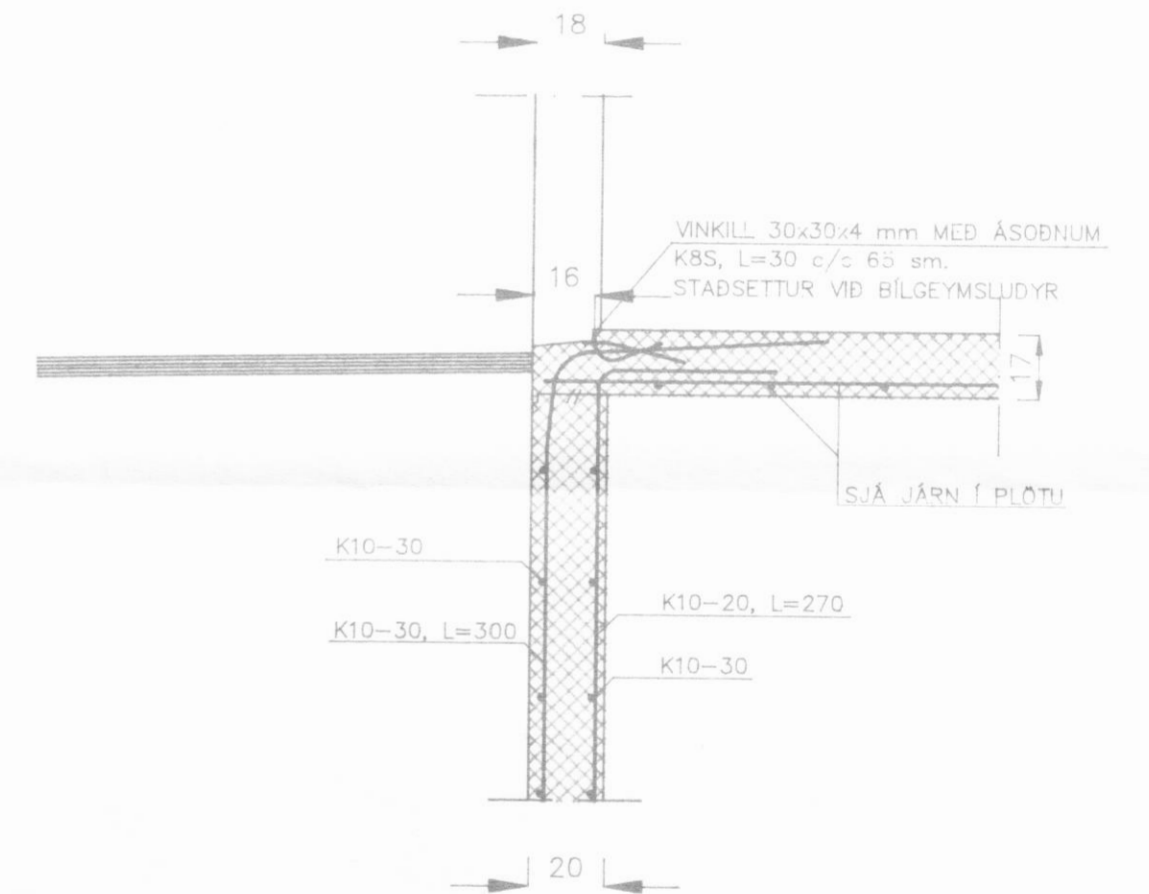

SNID 7-7, 1:20