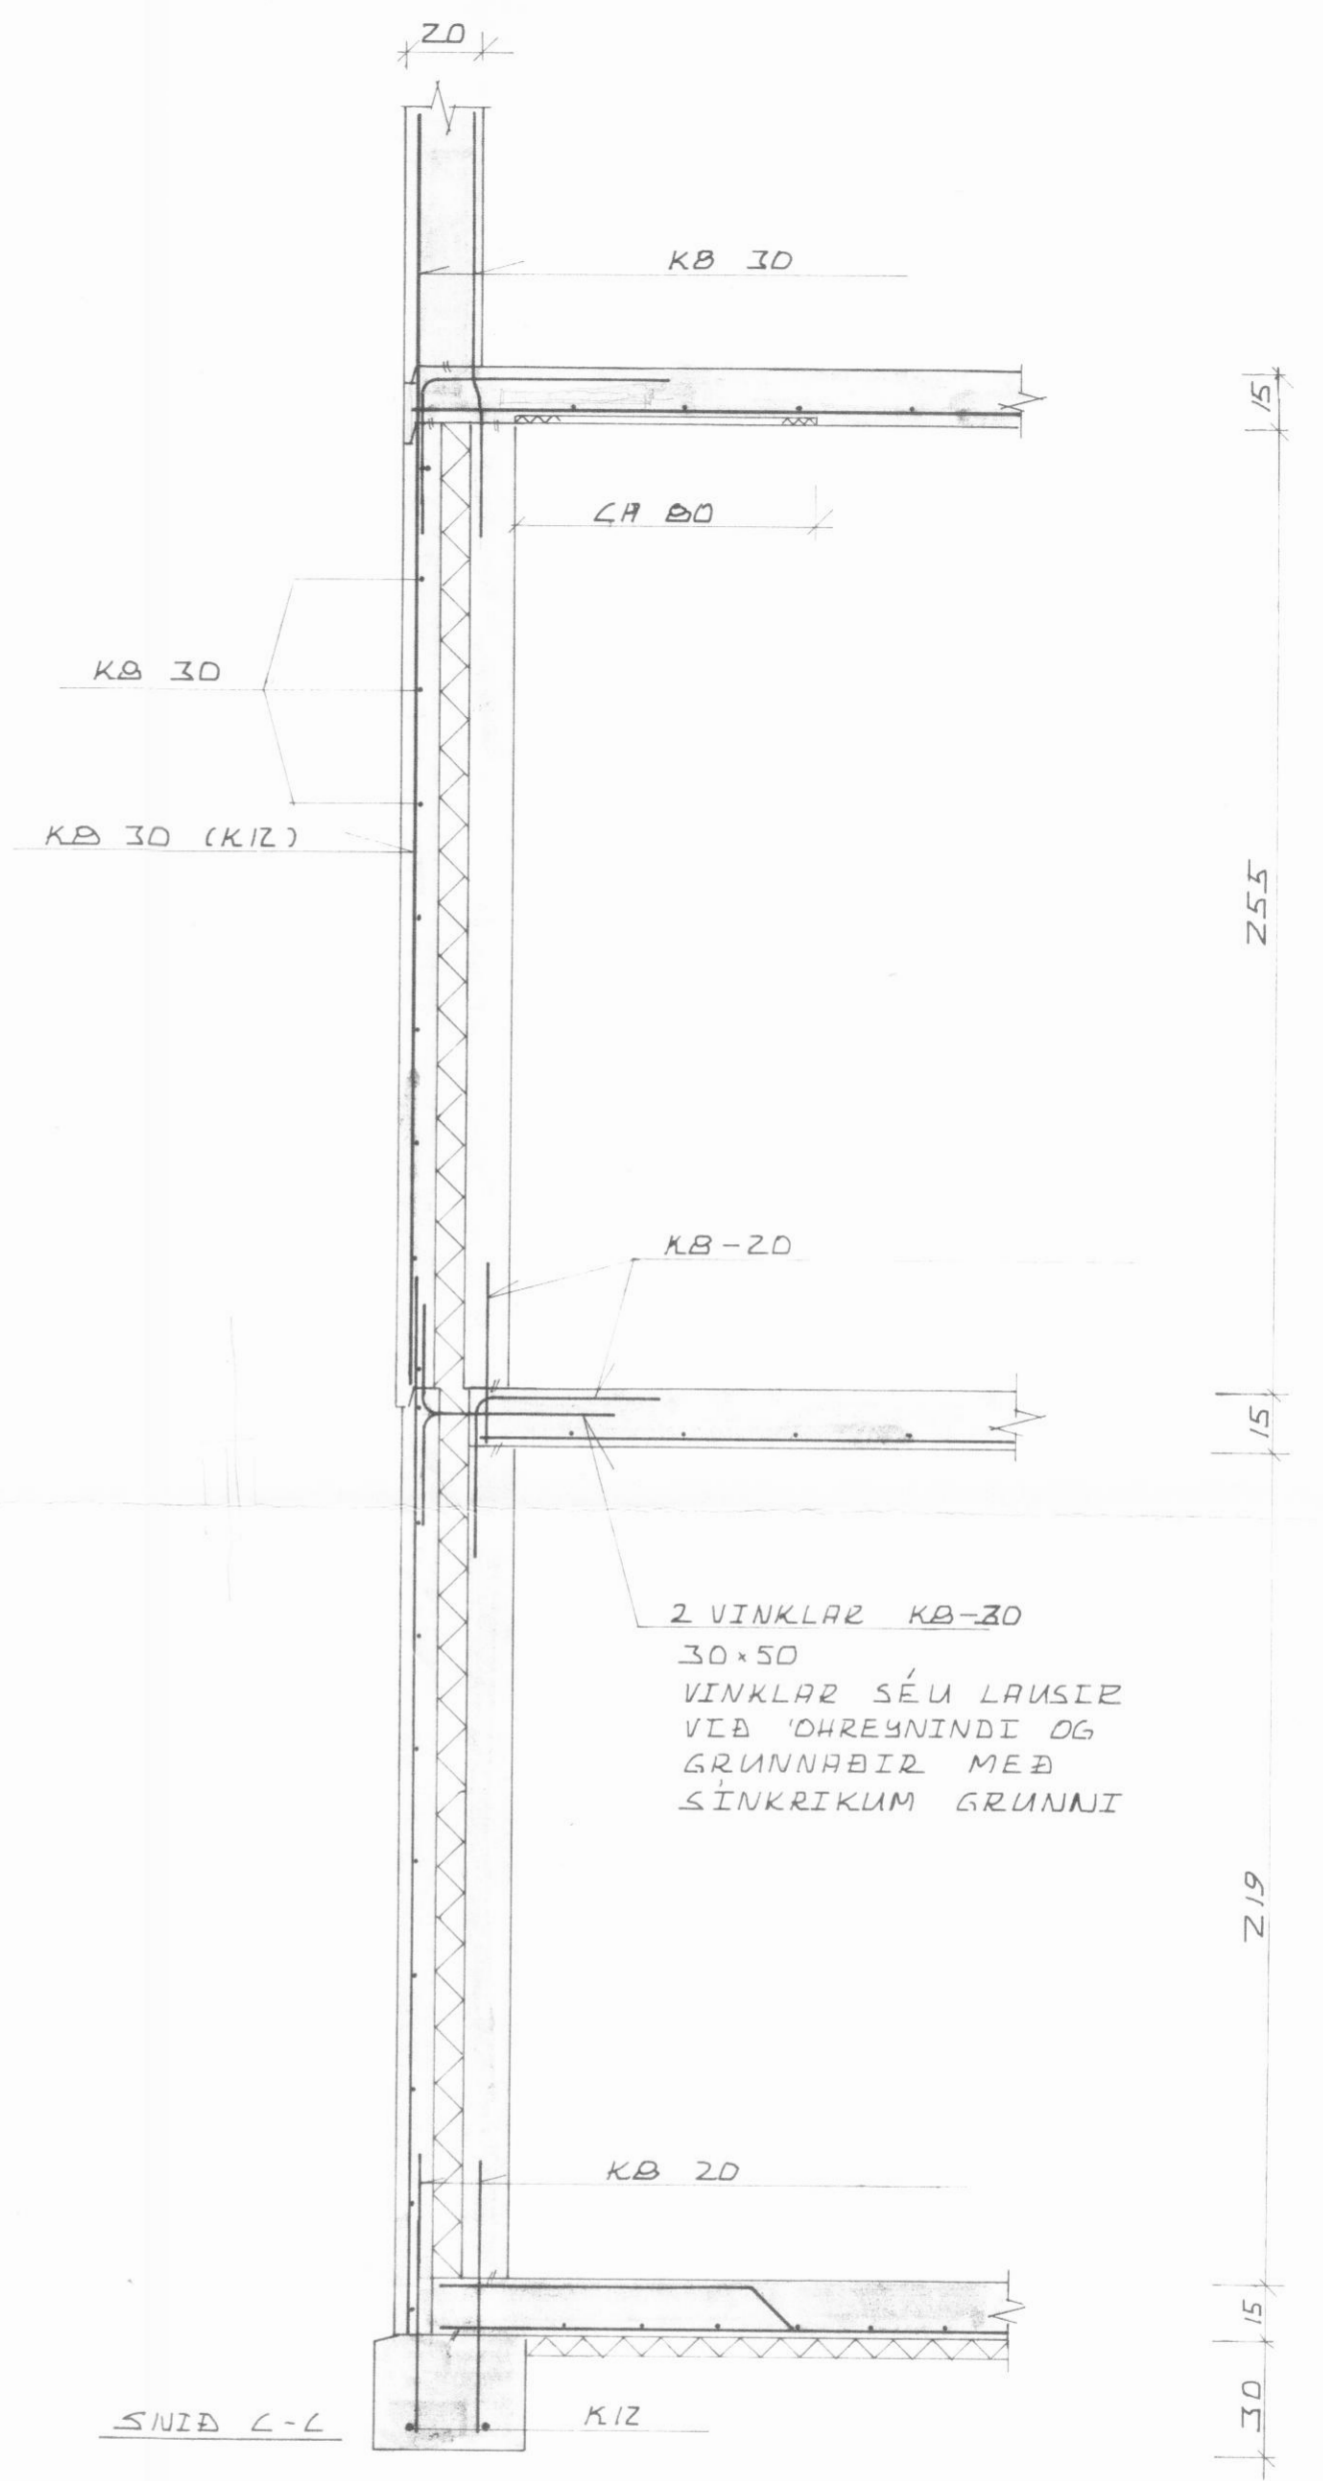

SNÍÐ A-A

SNÍÐ B-B

SNÍÐ C-C

ÖLL MÁL ERU CM NEMA ÞVERMÁL JARNA MM.

SUNNUBRÁUT 12

BERGUR STEINGRIMSS.  
SÍMI ZSB65

M.	Hannað	Teiknað	Samþ.	Dags.	Nr.
1:20	JST	JST		JUNÍ 82	B21-4