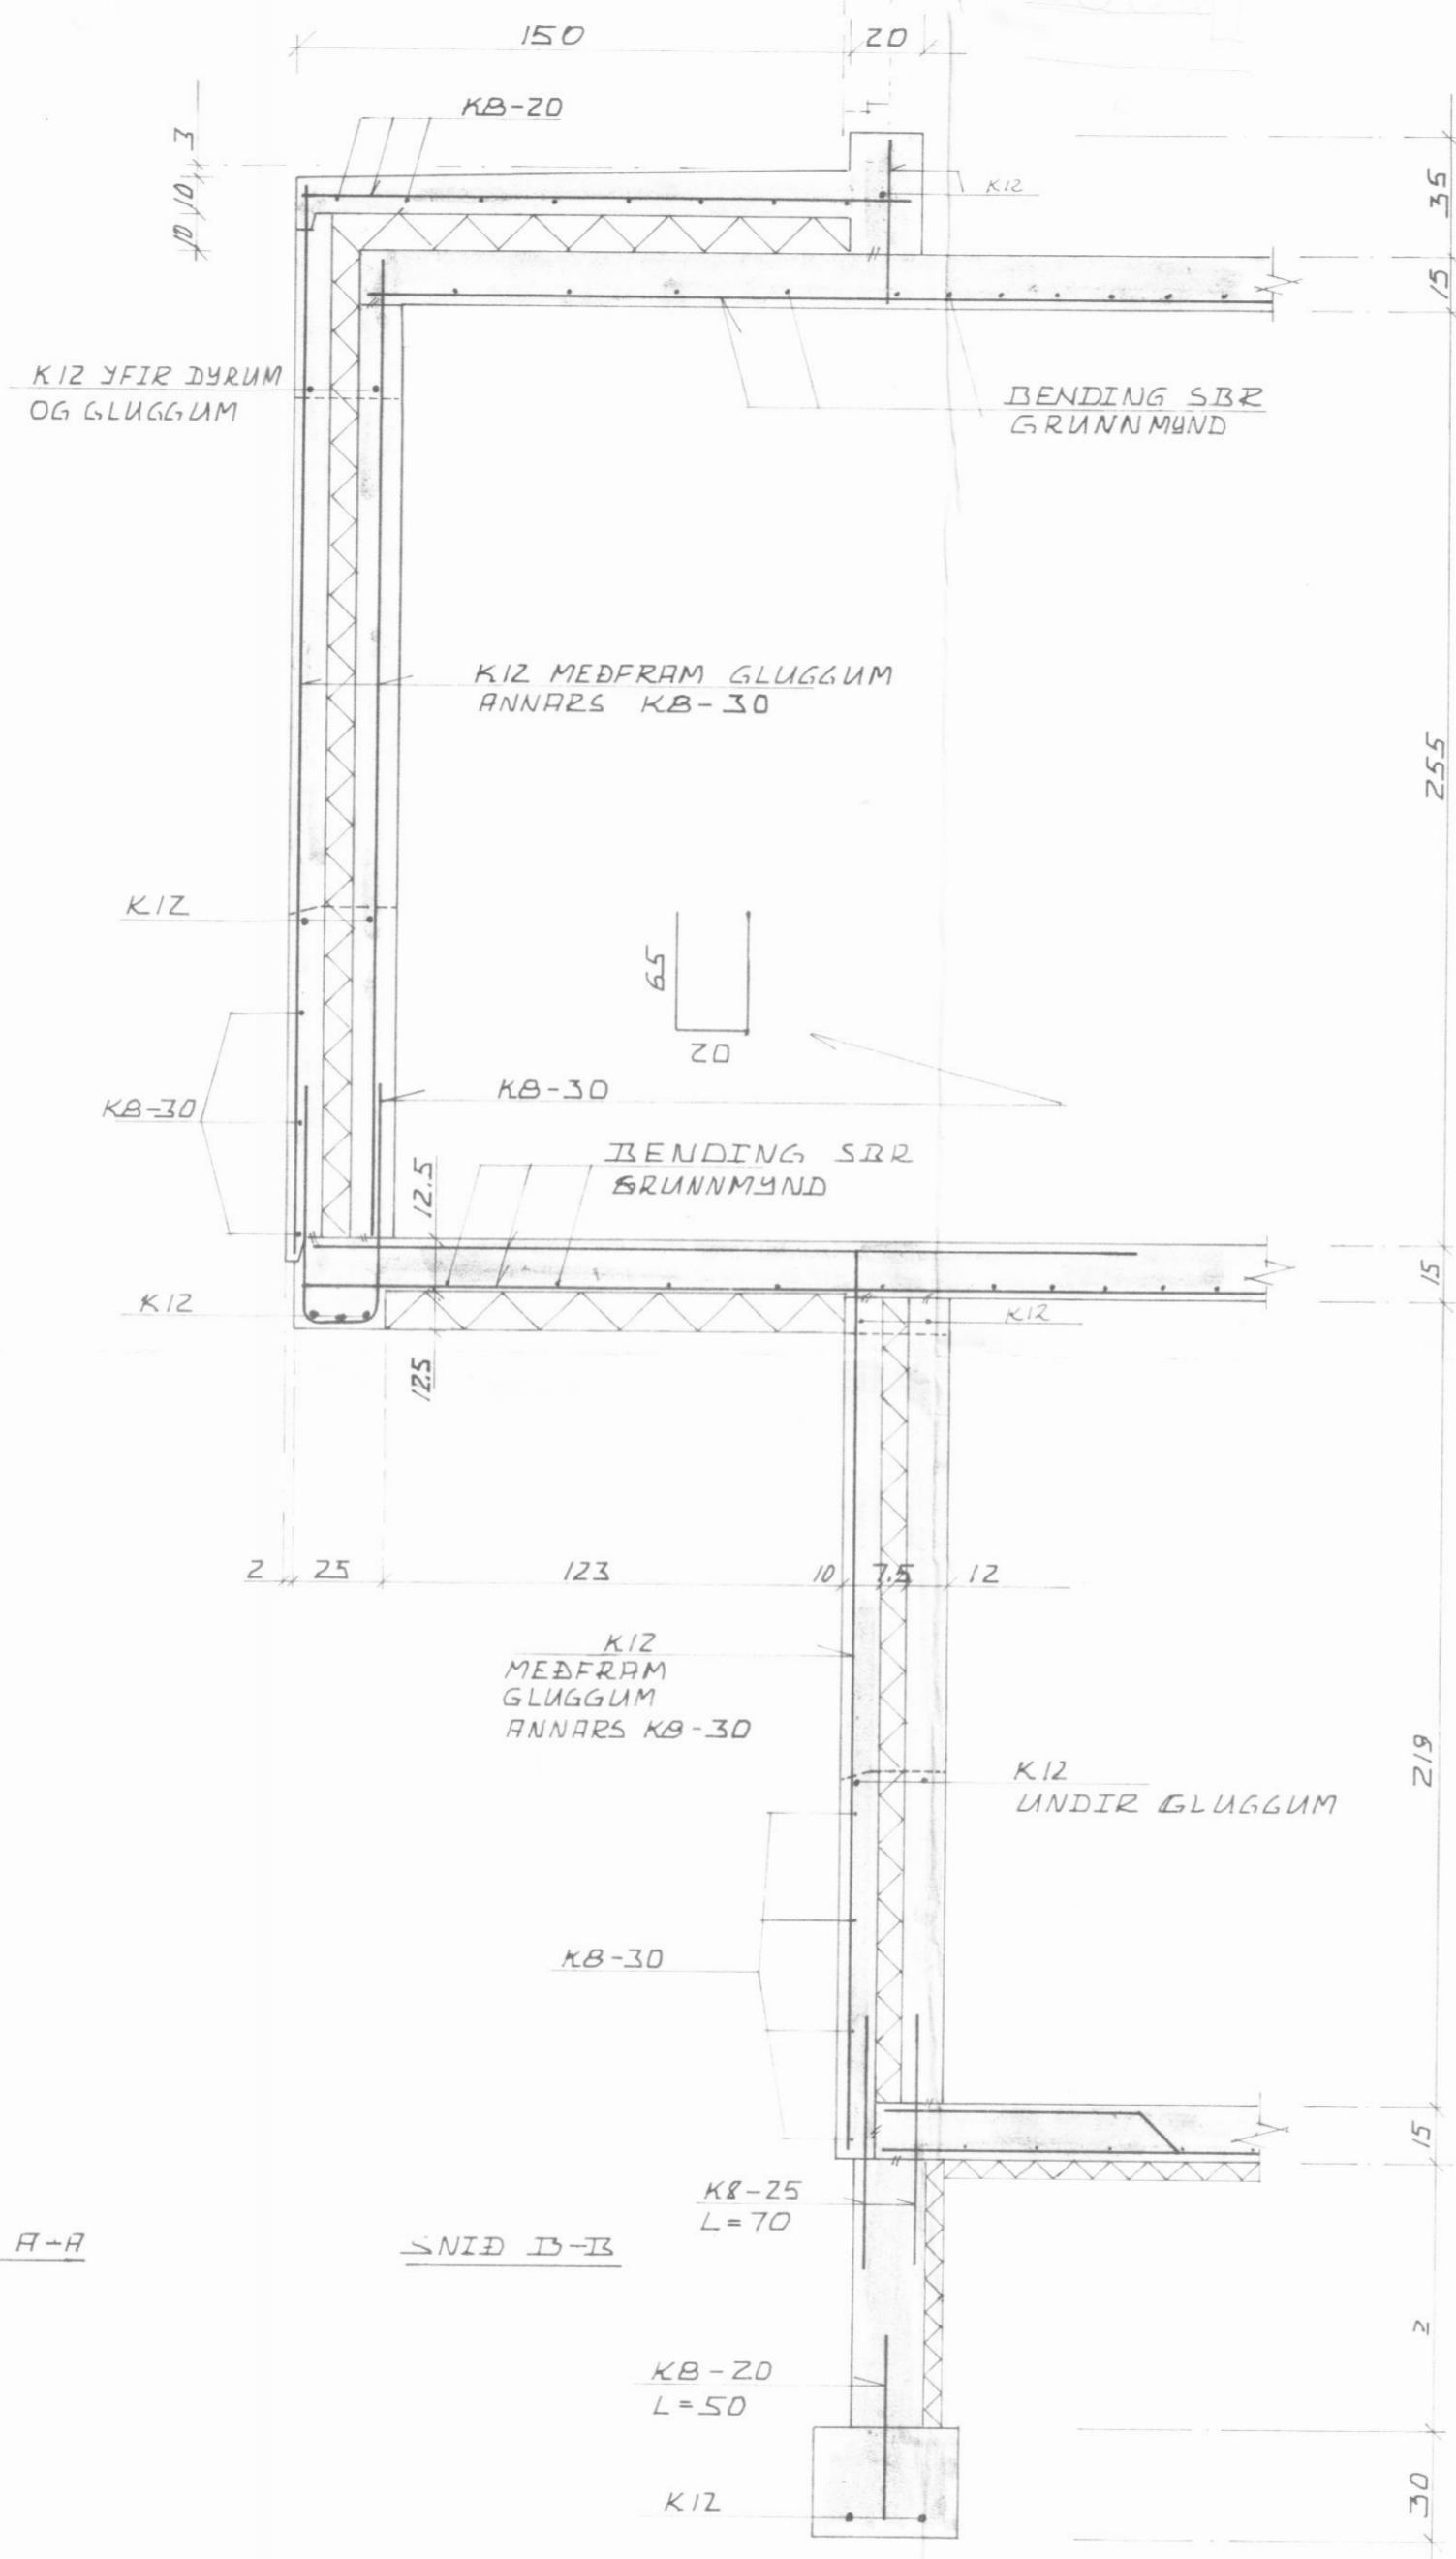

SNÍÐ A-A

SNÍÐ B-B

SNÍÐ C-C

ÖLL MÁL ERU CM NEMA ÞVERMÁL JARNA MM.

SUNNUBRÁUT 12

BERGUR STEINGRIMSS.  
SÍMI ZSB65

M.	Hannað	Teiknað	Samþ.	Dags.	Nr.
1:20	JST	JST		JUNÍ 82	B21-4