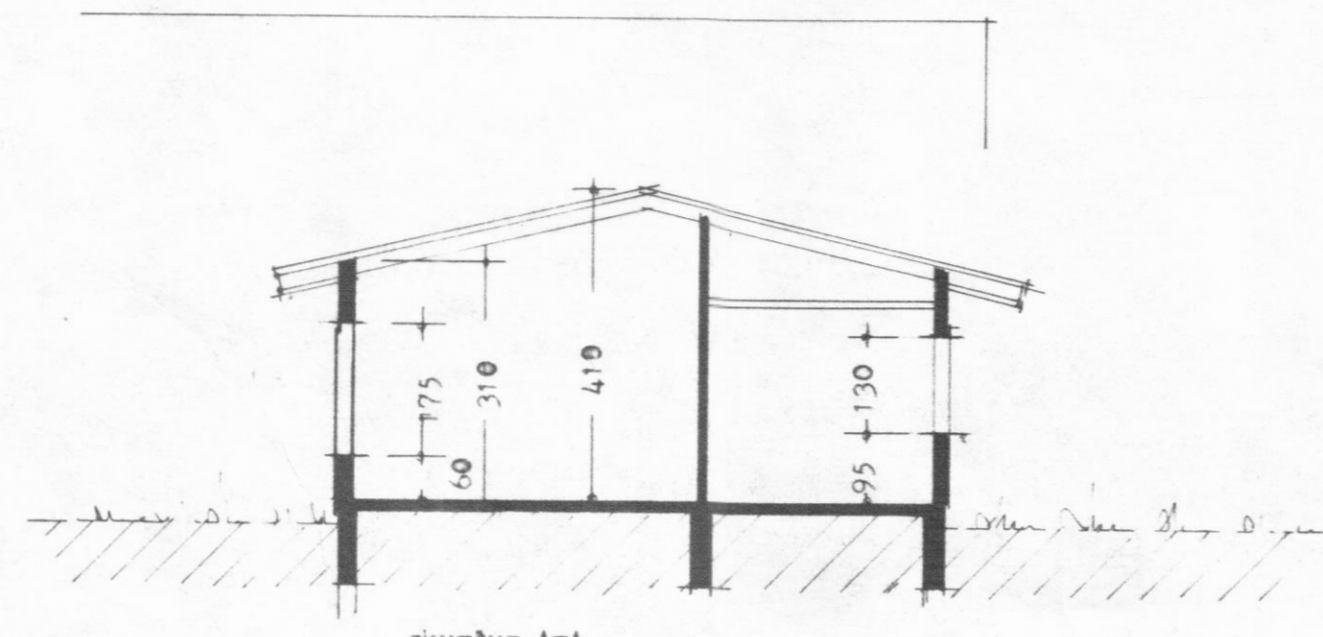

Sunnubraut

skurður A-A

skurður B-B

Flatarmál húss 155,3 m.²
 Flatarmál sk. 40,0 m.²

Sunnubraut 13

E S Teiknistofan Efstasundi 51 Rvík S 33920

Eðvarð Guðmundsson S.30249
 Sigurður Kjartansson S.83237

Reykjavík, 1 ágúst 1978