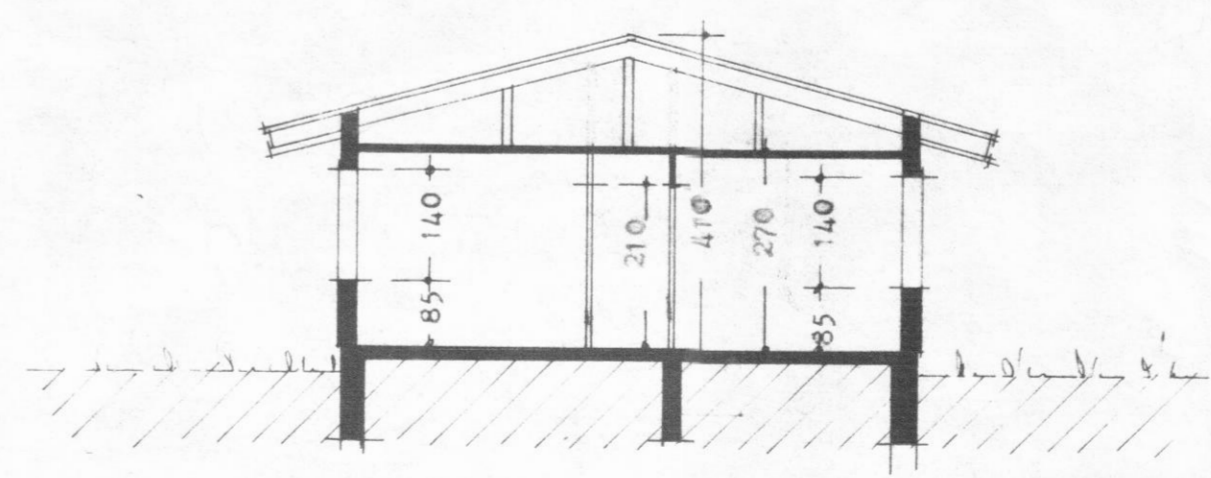

Sunnubraut

skurður A-A

skurður B-B

Flatarmál húss 155,3 m.²
 Flatarmál sk. 40,0 m.²

Sunnubraut 13

E S Teiknistofan Efstasundi 51 Rvík S 33920

Eðvarð Guðmundsson S.30249
 Sigurður Kjartansson S.83237

Reykjavík, 1 ágúst 1978