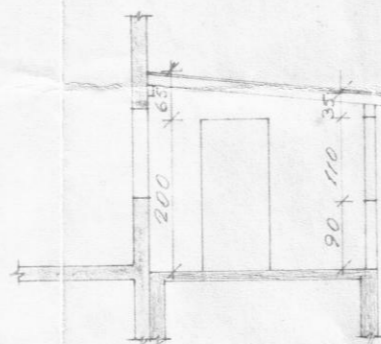

VESTUR

SUDUR

PLAN

SNID A-A

HAFNARBRAUT 10, DALVIK.  
 Skýli við bakdyr, Mkv. 1:100

*Dalvik 27.5.1975 Jón Þór. R.*