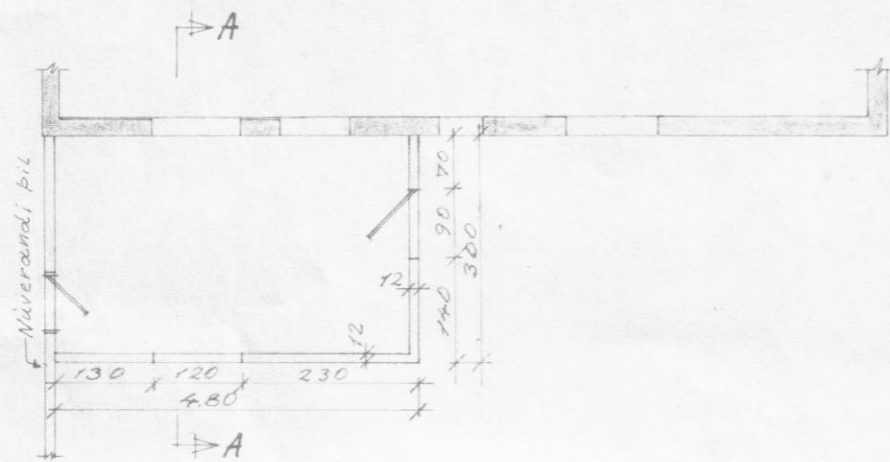

VESTUR

SUDUR

PLAN

SNID A-A

HAFNARBRAUT 10, DALVIK.  
 Skýli við bakdyr, Mkv. 1:100

*Dalvik 27.5.1975 Jón Þór. R.*