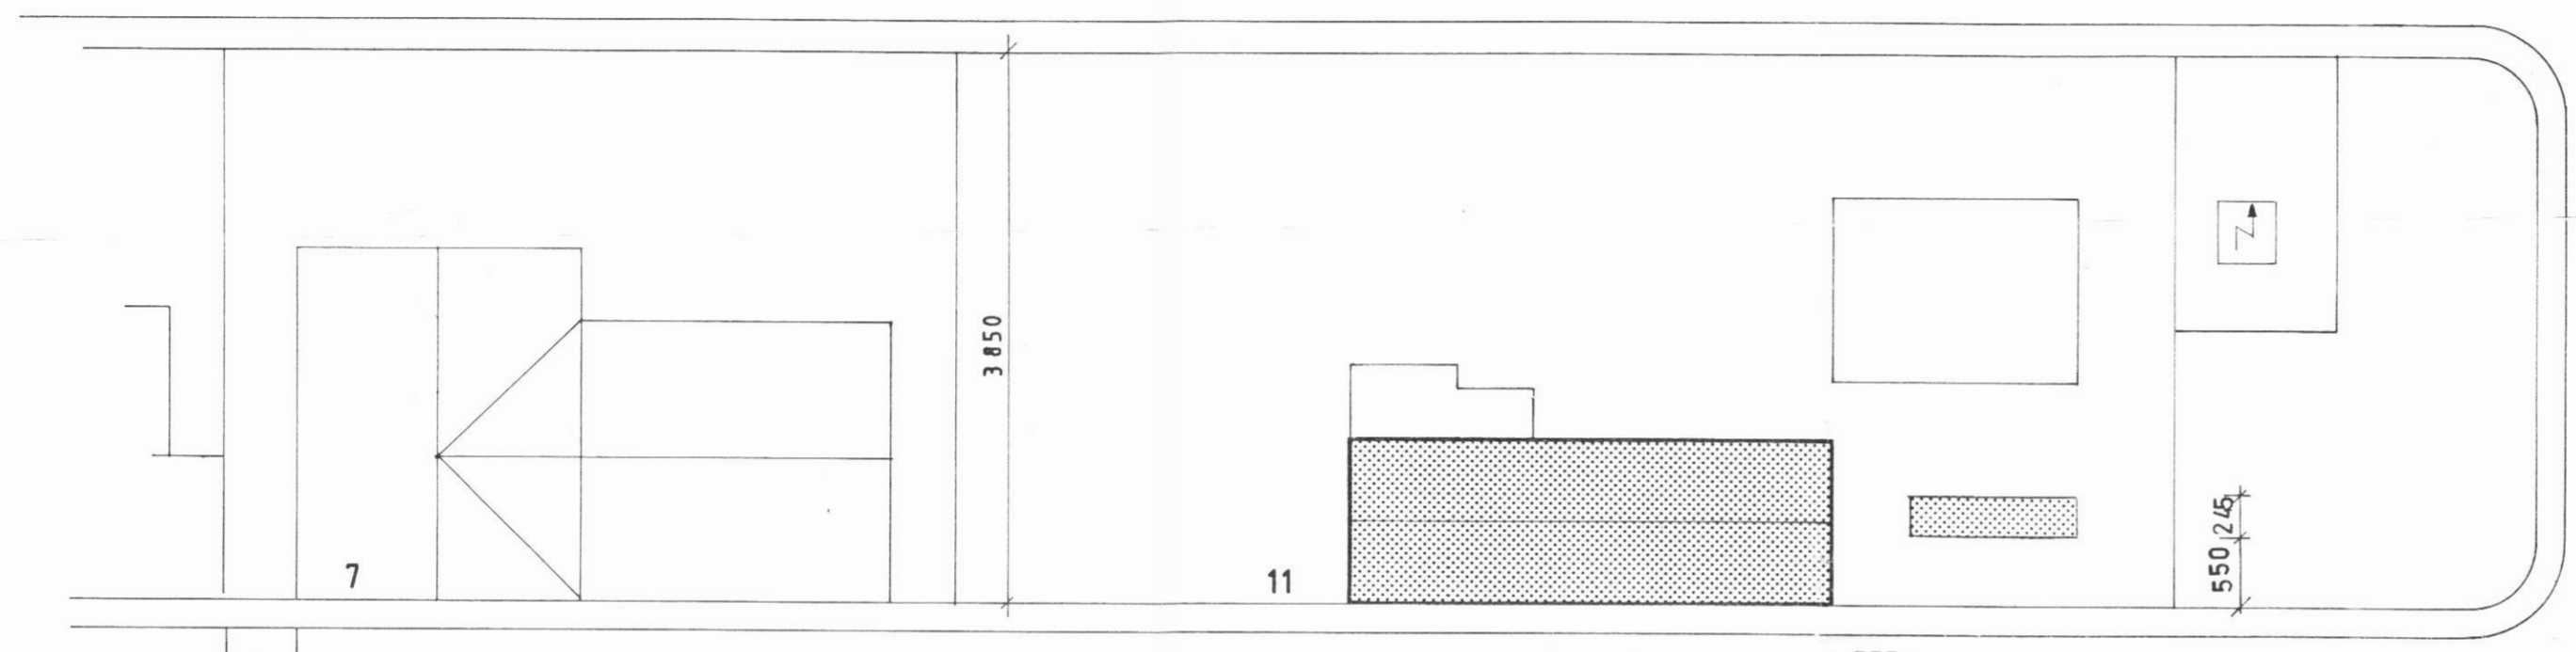

2af 11.96.
3/12.96.

SAMÞYKKI / DÍTUNNINGAR
DÁLVIKUR

HAFNARBRAUT

555

AFSTÖÐUMYND m.1:500

BREYTING: FRYSTIVÉLAHÚS. OKT.1996.

HAFNARBRAUT 15 BREYTING.

HEITI AFSTÖÐUMYND. DAGS. NÓV.1995
MKV. 1:500
TEIKN. H.ÁG.
VERK