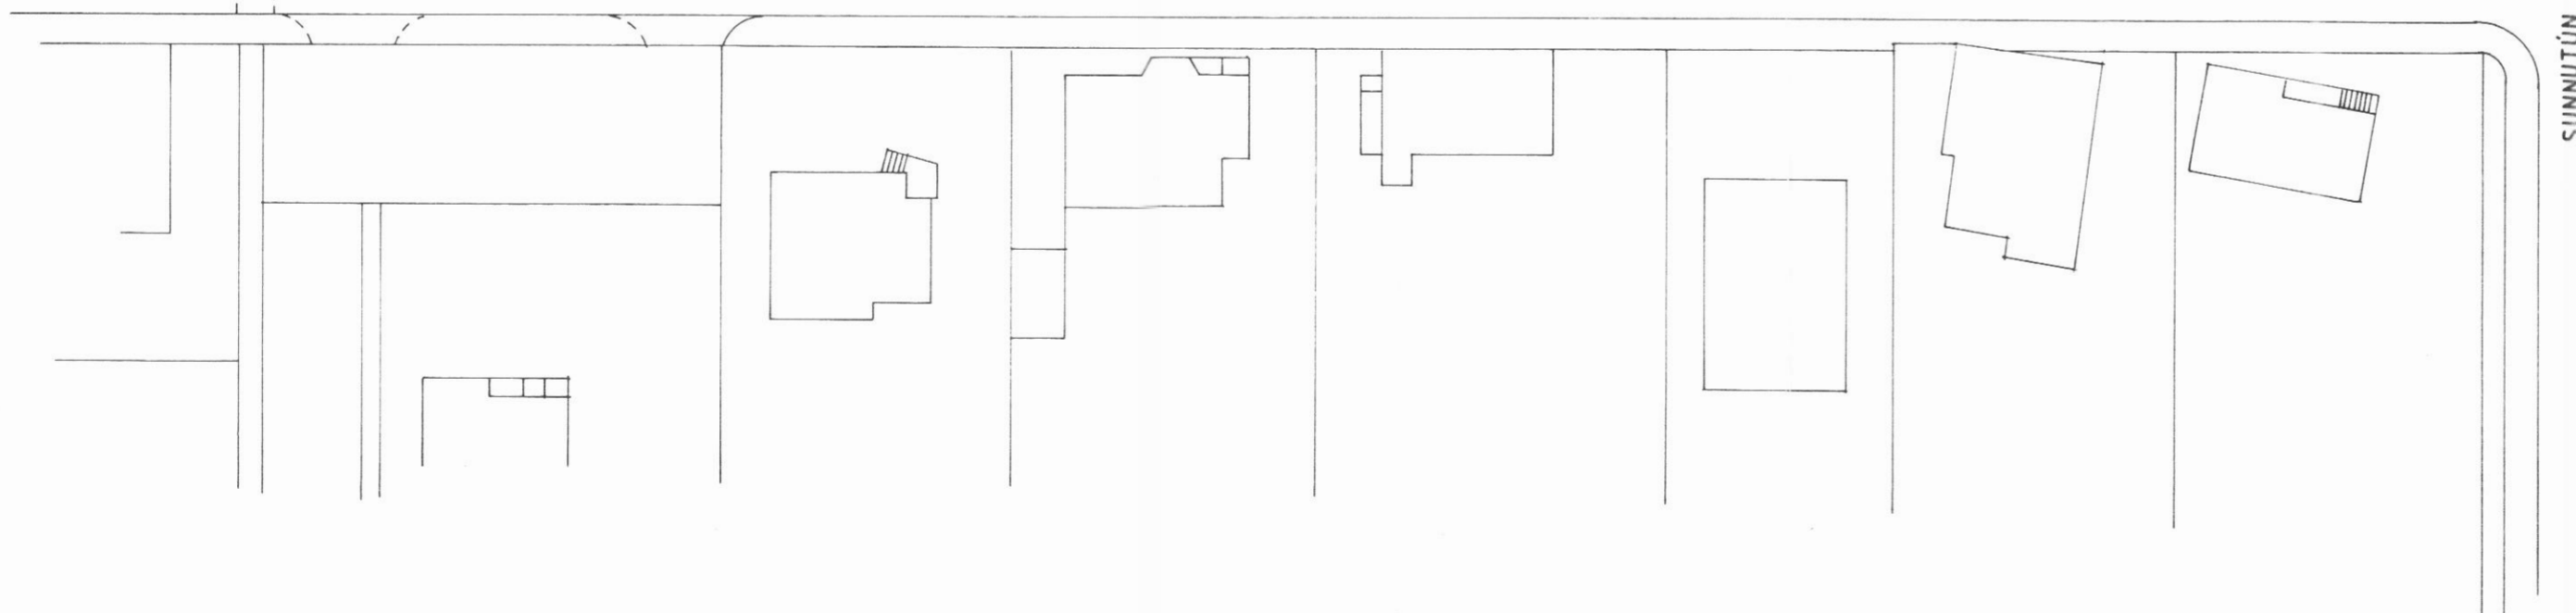

2af 11.96.
3/12.96.

SAMÞYKKI / DÍTUNNINGAR
DÁLVIKUR

HAFNARBRAUT

555

AFSTÖÐUMYND m.1:500

BREYTING: FRYSTIVÉLAHÚS. OKT.1996.

HAFNARBRAUT 15 BREYTING.

HEITI AFSTÖÐUMYND. DAGS. NÓV.1995
MKV. 1:500
TEIKN. H.ÁG.
VERK