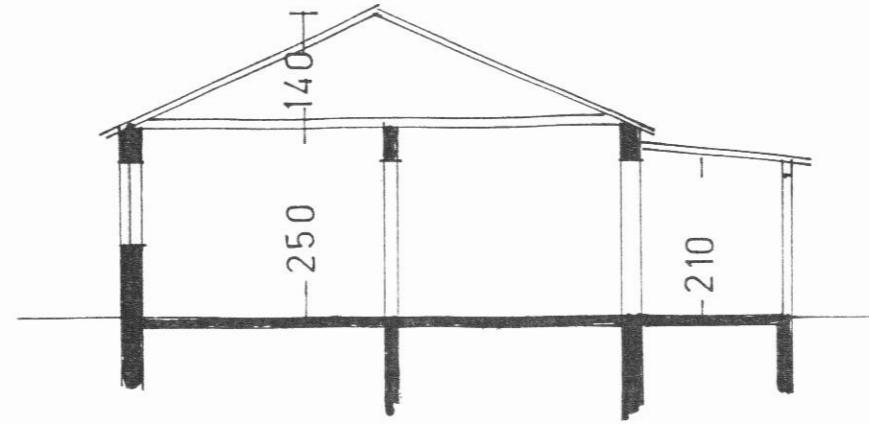

STADARHOLL

HÆD	71M ²	177M ³
RIS	71M ²	150M ³
SKUR	8.6M ²	18M ³
SAMTALS		3,45M ³

Dalvik, 20/1. 1969.

H. H.