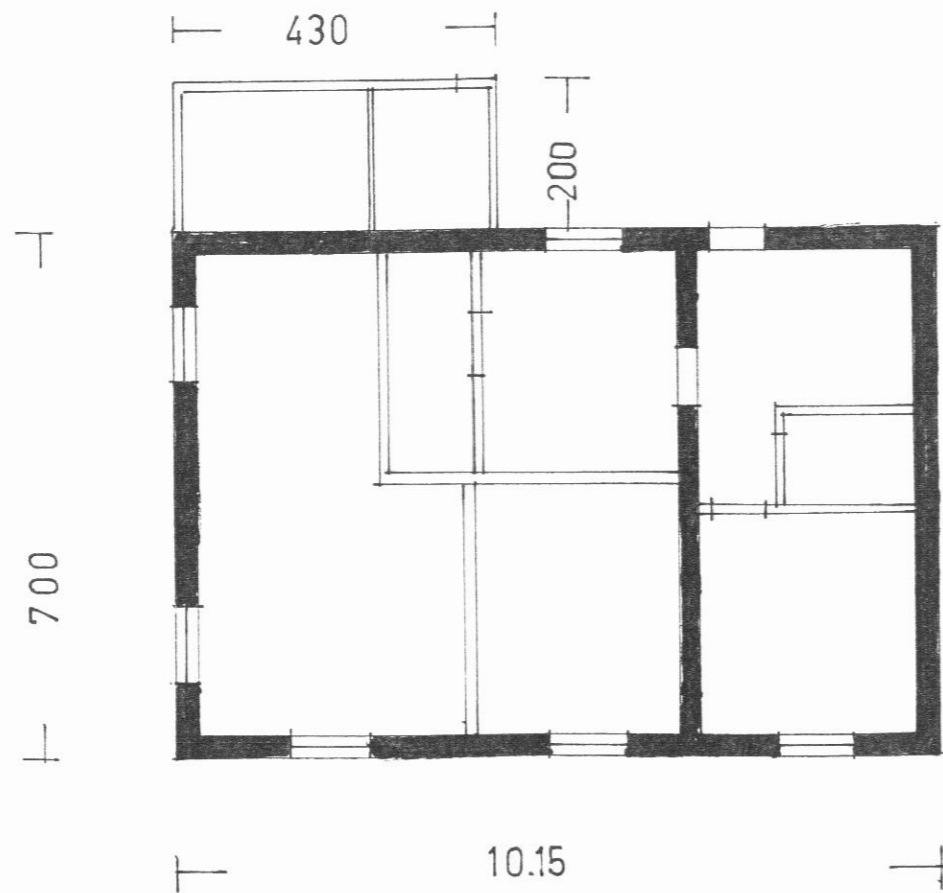

STADARHOLL

HÆD	71M ²	177M ³
RIS	71M ²	150M ³
SKUR	8.6M ²	18M ³
SAMTALS		3,45M ³

Dalvik, 20/1. 1969.

H. H.