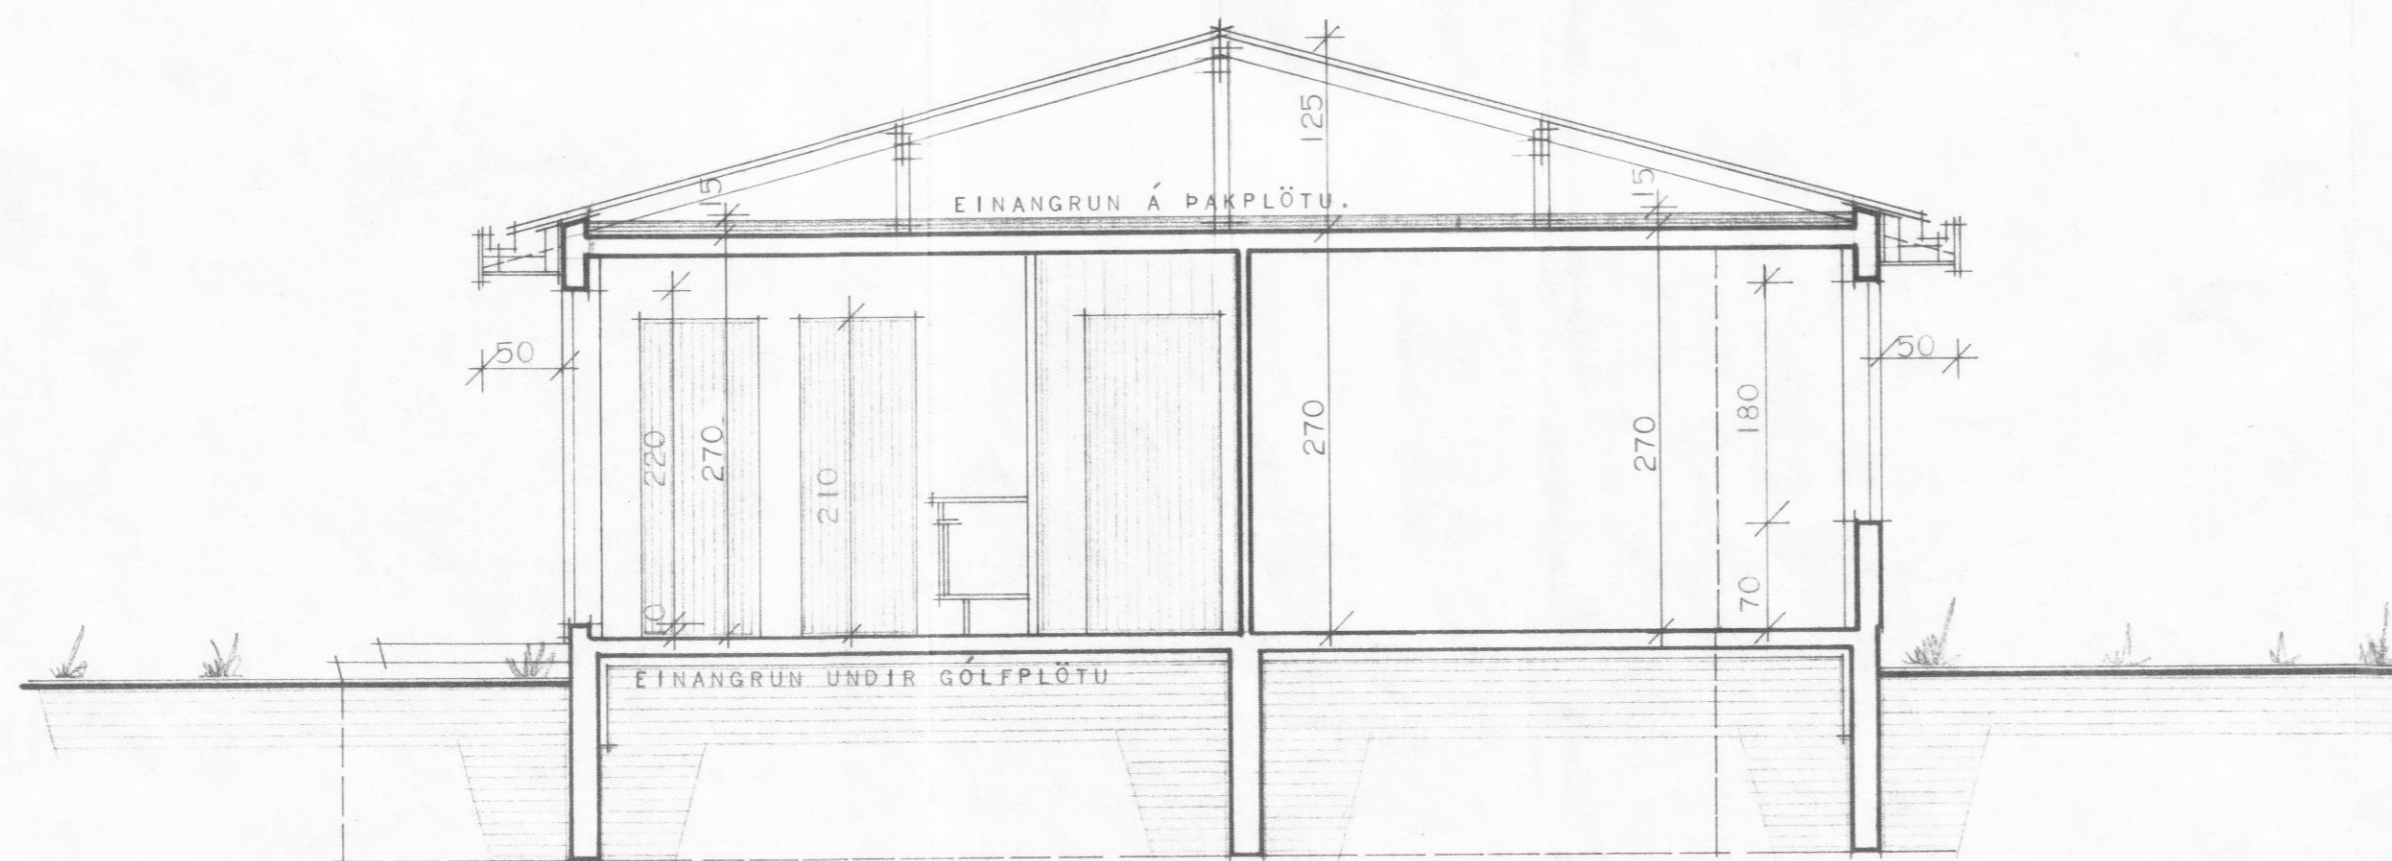

ÞVERSNEIÐING A-A.

ÞVERSNEIÐING B-B.

ATH.

HÚSID ER HITAD UPP MEÐ RAFORKU.

**HÚSNÆÐISMÁLASTOFNUN
RIKISINS**
LAUGAVEGI 77 REYKJAVÍK
SÍMI 28500

VERKNR. **10700.** BLAÐNR. **1-2-02.**

KLAPPARSTÍGUR 17 OG 19. HAUGANESI.

HÚSTEIKNING 13-15

ÞVERSNEIÐINGAR A-A, B-B.

HANNAÐ	B.R.H.	YFIRFARIÐ	<i>Birgitta</i>
REIKNAD		STAÐFERT	05.07.75. B.R.H.
TEIKNAD	G.H.	BREYTT	
KVARÐI	1:50		