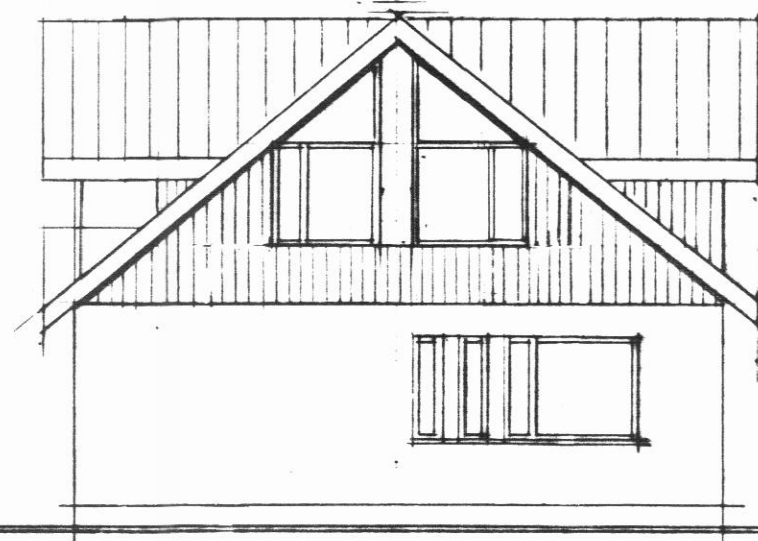

SUD-VESTUR

NORD-VESTUR

NORD-AUSTUR

SUD-AUSTUR

NEIÐING A-A

Hús upphaflega teiknað af Húsnæðisstofnun Ríkisins

KLAPPARSTÍGUR 17 HAUGANESI Breyting

	HEIT	Útlitsmyndir sneiðing	DAGS	juni 1988	A:02
		Rishæð	MKV.	1:100	
			TEIÐA	hh	
			VERM		
			HAUKS HARALDSSONAR SF. KAUPANGI AKUREYRI SÍMI 96 23202		

teiknistofa