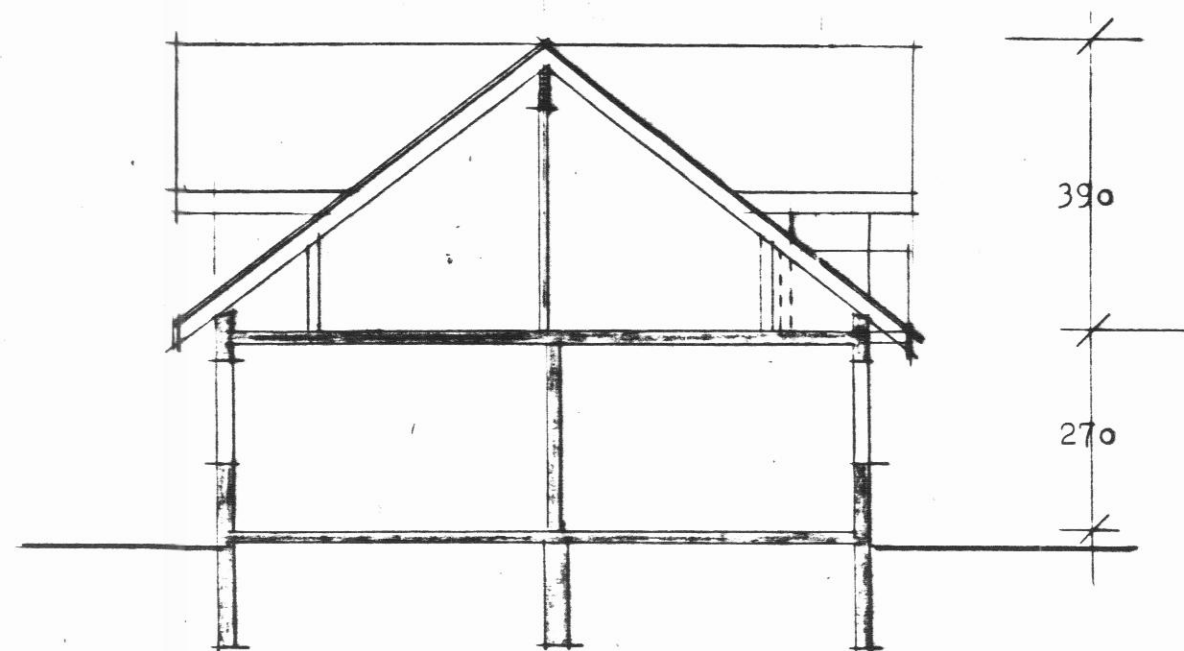

SUD-VESTUR

NORD-VESTUR

NORD-AUSTUR

SUD-AUSTUR

NEIÐING A-A

Hús upphaflega teiknað af Húsnæðisstofnun Ríkisins

KLAPPARSTÍGUR 17 HAUGANESI Breyting

	HEIT	Útlitsmyndir sneiðing	DAGS	juni 1988	A:02
		Rishæð	MKV.	1:100	
			TEIÐA	hh	
			VERM		
			HAUKS HARALDSSONAR SF. KAUPANGI AKUREYRI SÍMI 96 23202		

teiknistofa