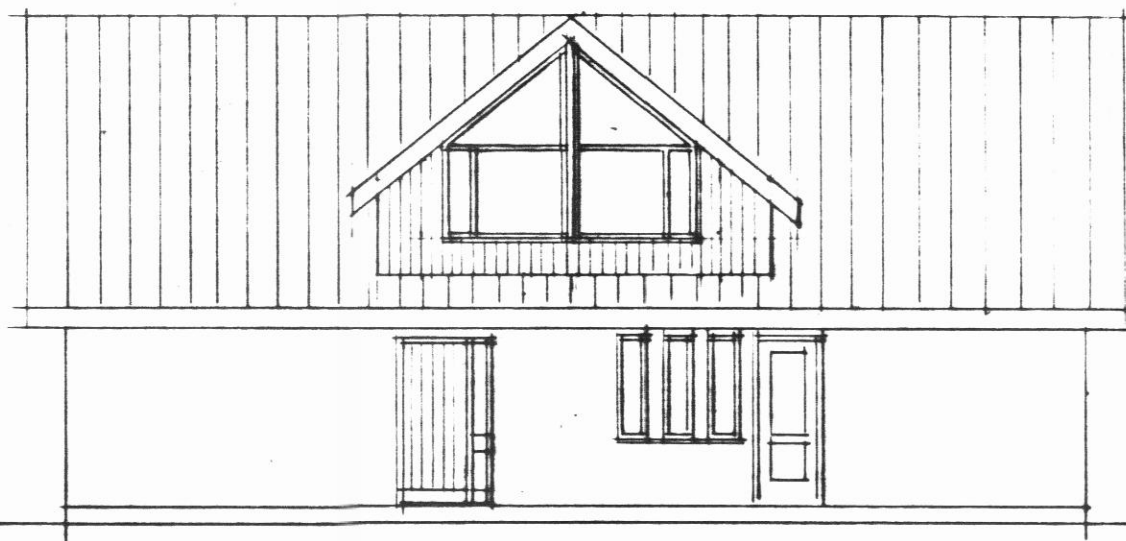

SUD-VESTUR

NORD-VESTUR

NORD-AUSTUR

SUD-AUSTUR

NEIÐING A-A

Hús upphaflega teiknað af Húsnæðisstofnun Ríkisins

KLAPPARSTÍGUR 17 HAUGANESI Breyting

	HEIT	Útlitsmyndir sneiðing	DAGS	juni 1988	A:02
		Rishæð	MKV.	1:100	
			TEIÐA	hh	
			VERM		
			HAUKS HARALDSSONAR SF. KAUPANGI AKUREYRI SÍMI 96 23202		

teiknistofa