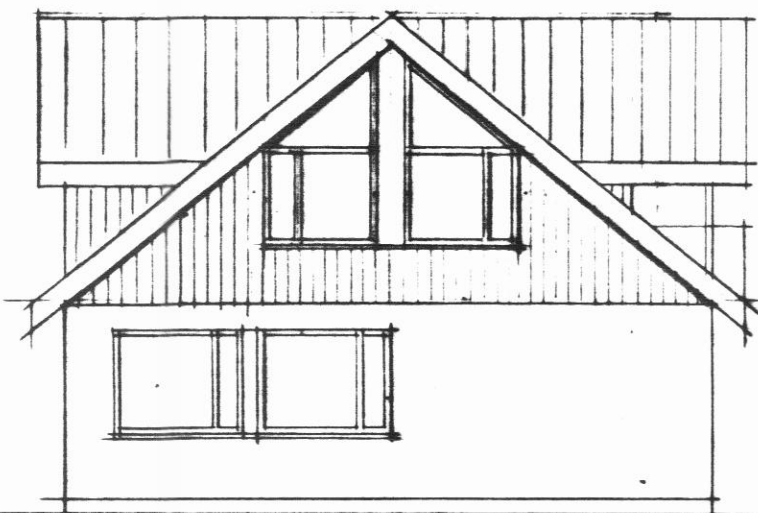

SUD-VESTUR

NORD-VESTUR

NORD-AUSTUR

SUD-AUSTUR

NEIÐING A-A

Hús upphaflega teiknað af Húsnæðisstofnun Ríkisins

KLAPPARSTÍGUR 17 HAUGANESI Breyting

	HEIT	Útlitsmyndir sneiðing	DAGS	juni 1988	A:02
		Rishæð	MKV.	1:100	
			TEIÐA	hh	
			VERM		
			HAUKS HARALDSSONAR SF. KAUPANGI AKUREYRI SÍMI 96 23202		

teiknistofa