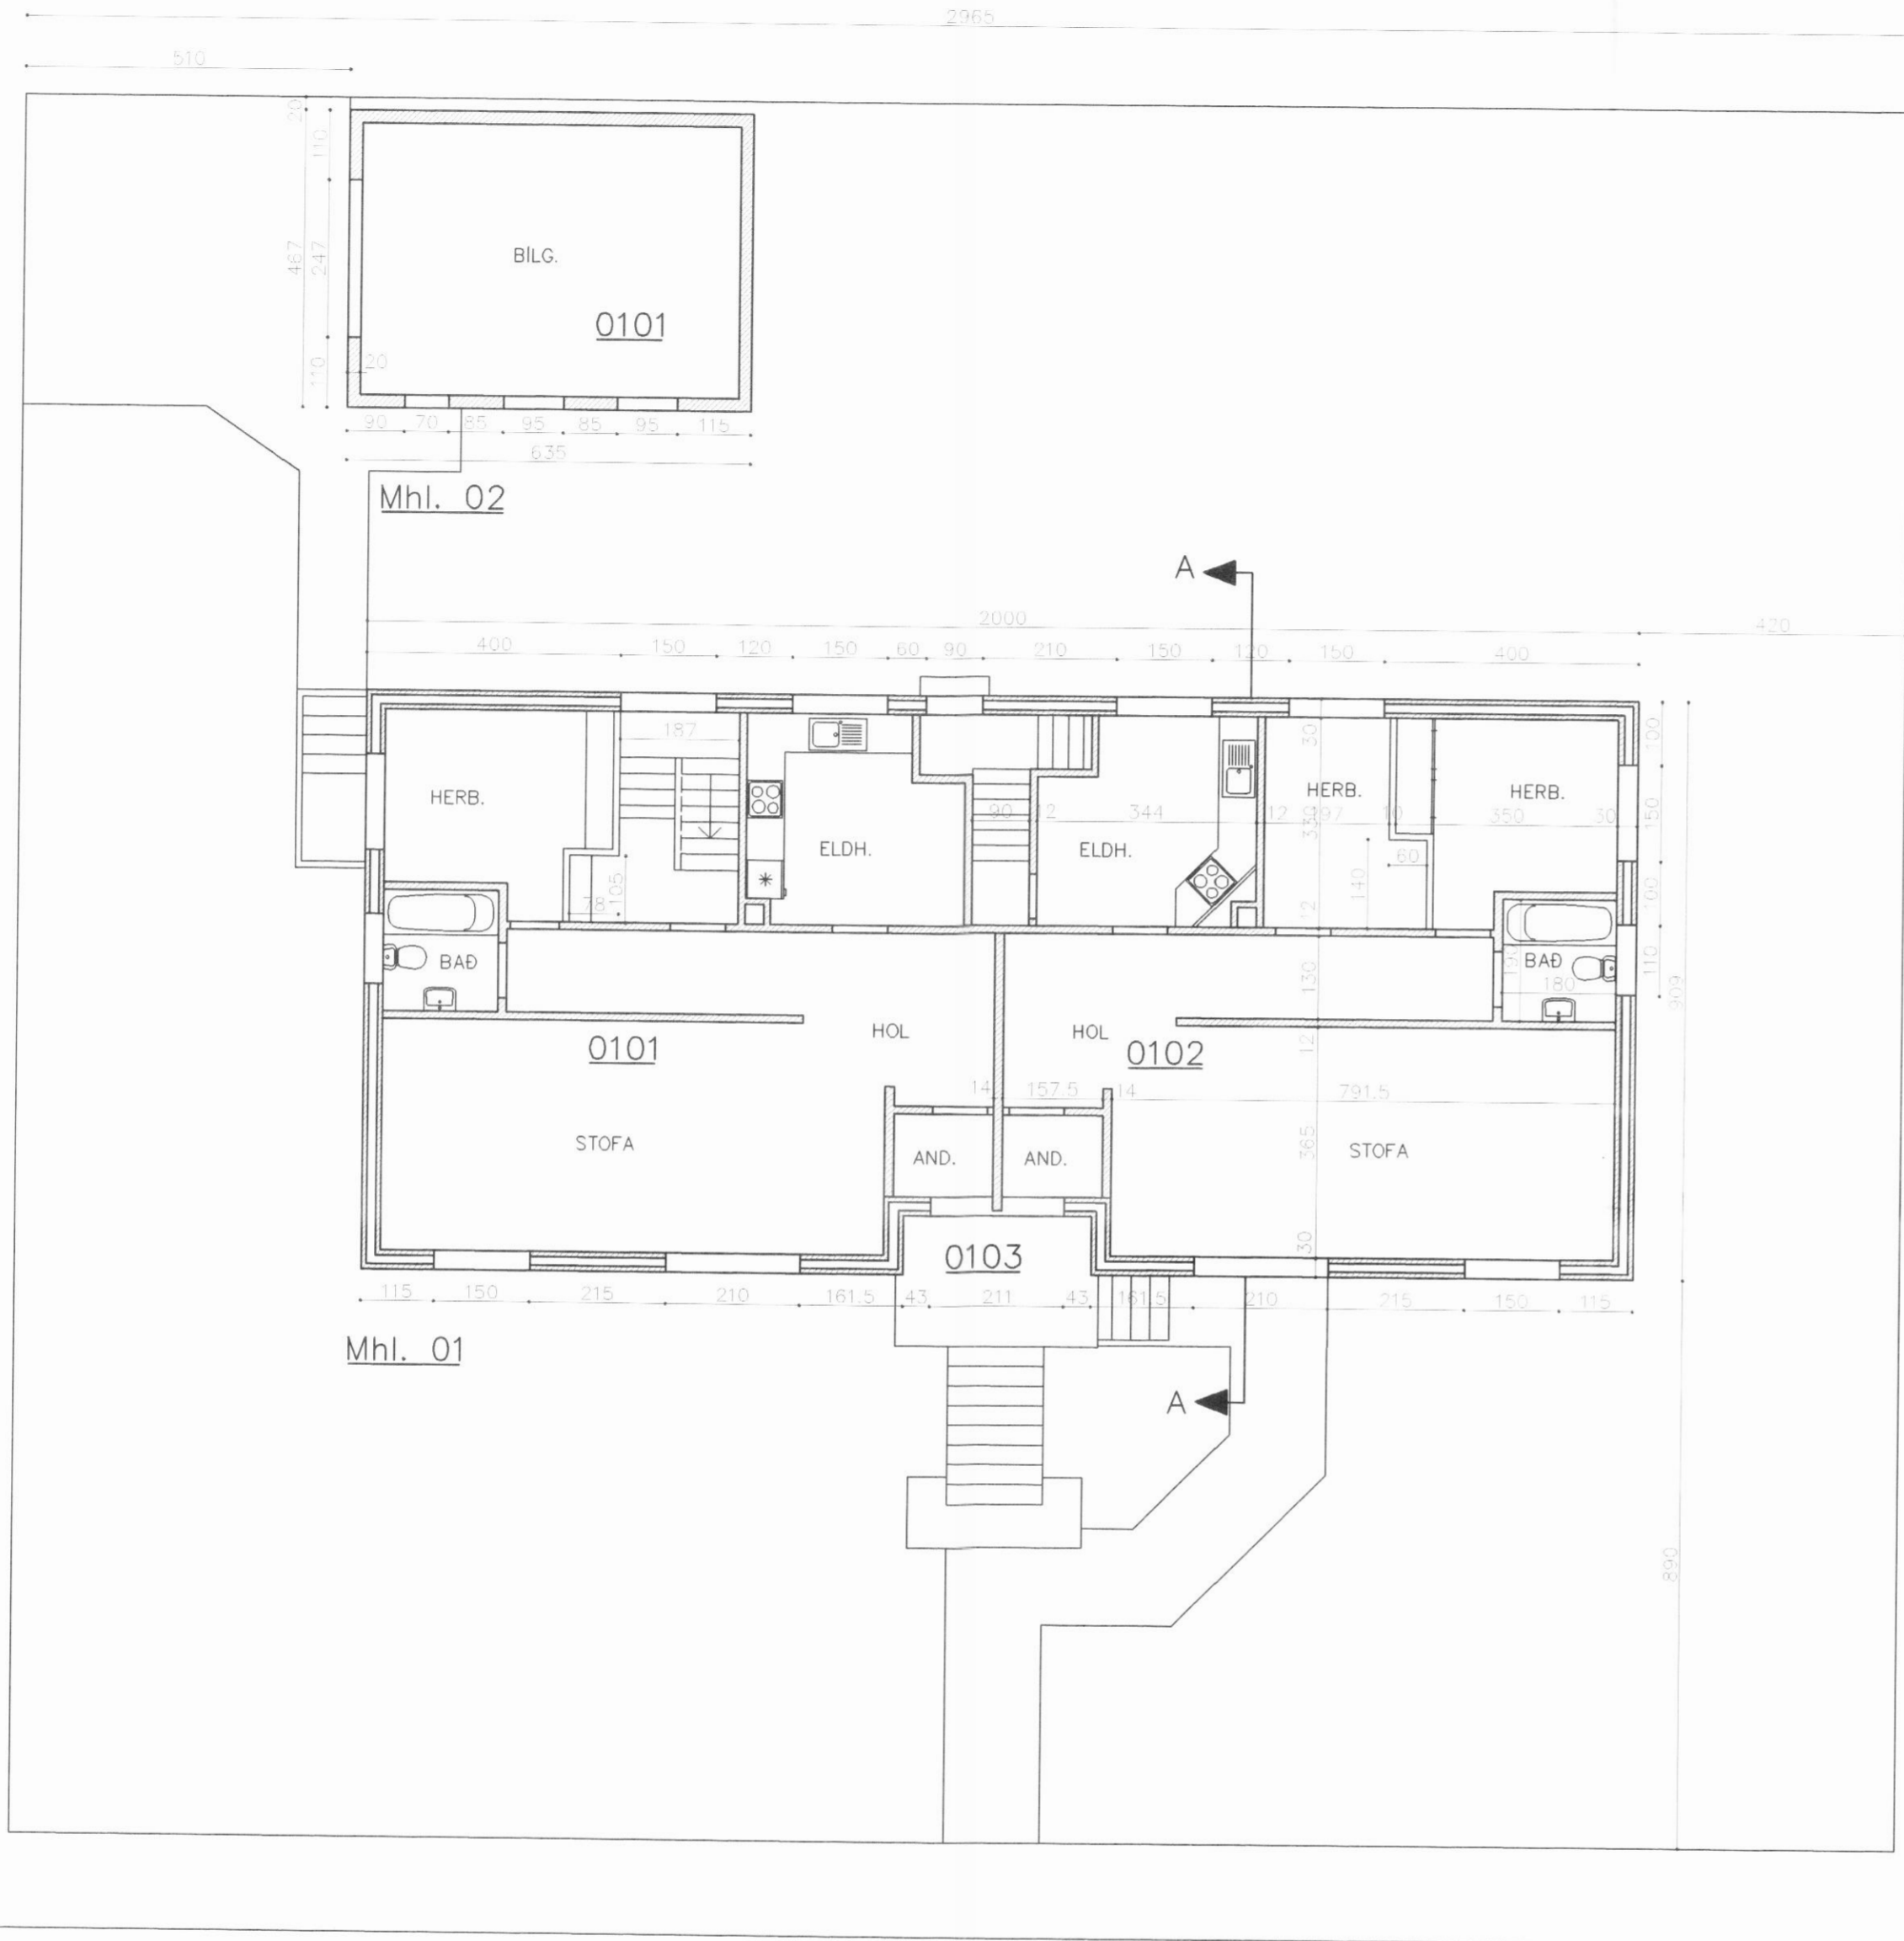

KLAPPARSTIGUR

NESVEGUR

GRUNNMYND AF 1.HÆÐ OG LÓÐ

SKÝRINGAR:

TEIKNINGIN ER UNNIN ÚT FRÁ TEIKNINGU EFTIR SNORRA GUDMUNDSSON, DAGSETT SEPT. 1955 OG MÁLUM TEKNUM Á STADNUM.

NÝ BREYTING:

Í VESTURENDA KJALLARA ER SETT INNGANGSHURÐ Í FYRRVERANDI GEIMSLU SEM BREYTT ER Í AND.

Teikn. nr.: A1