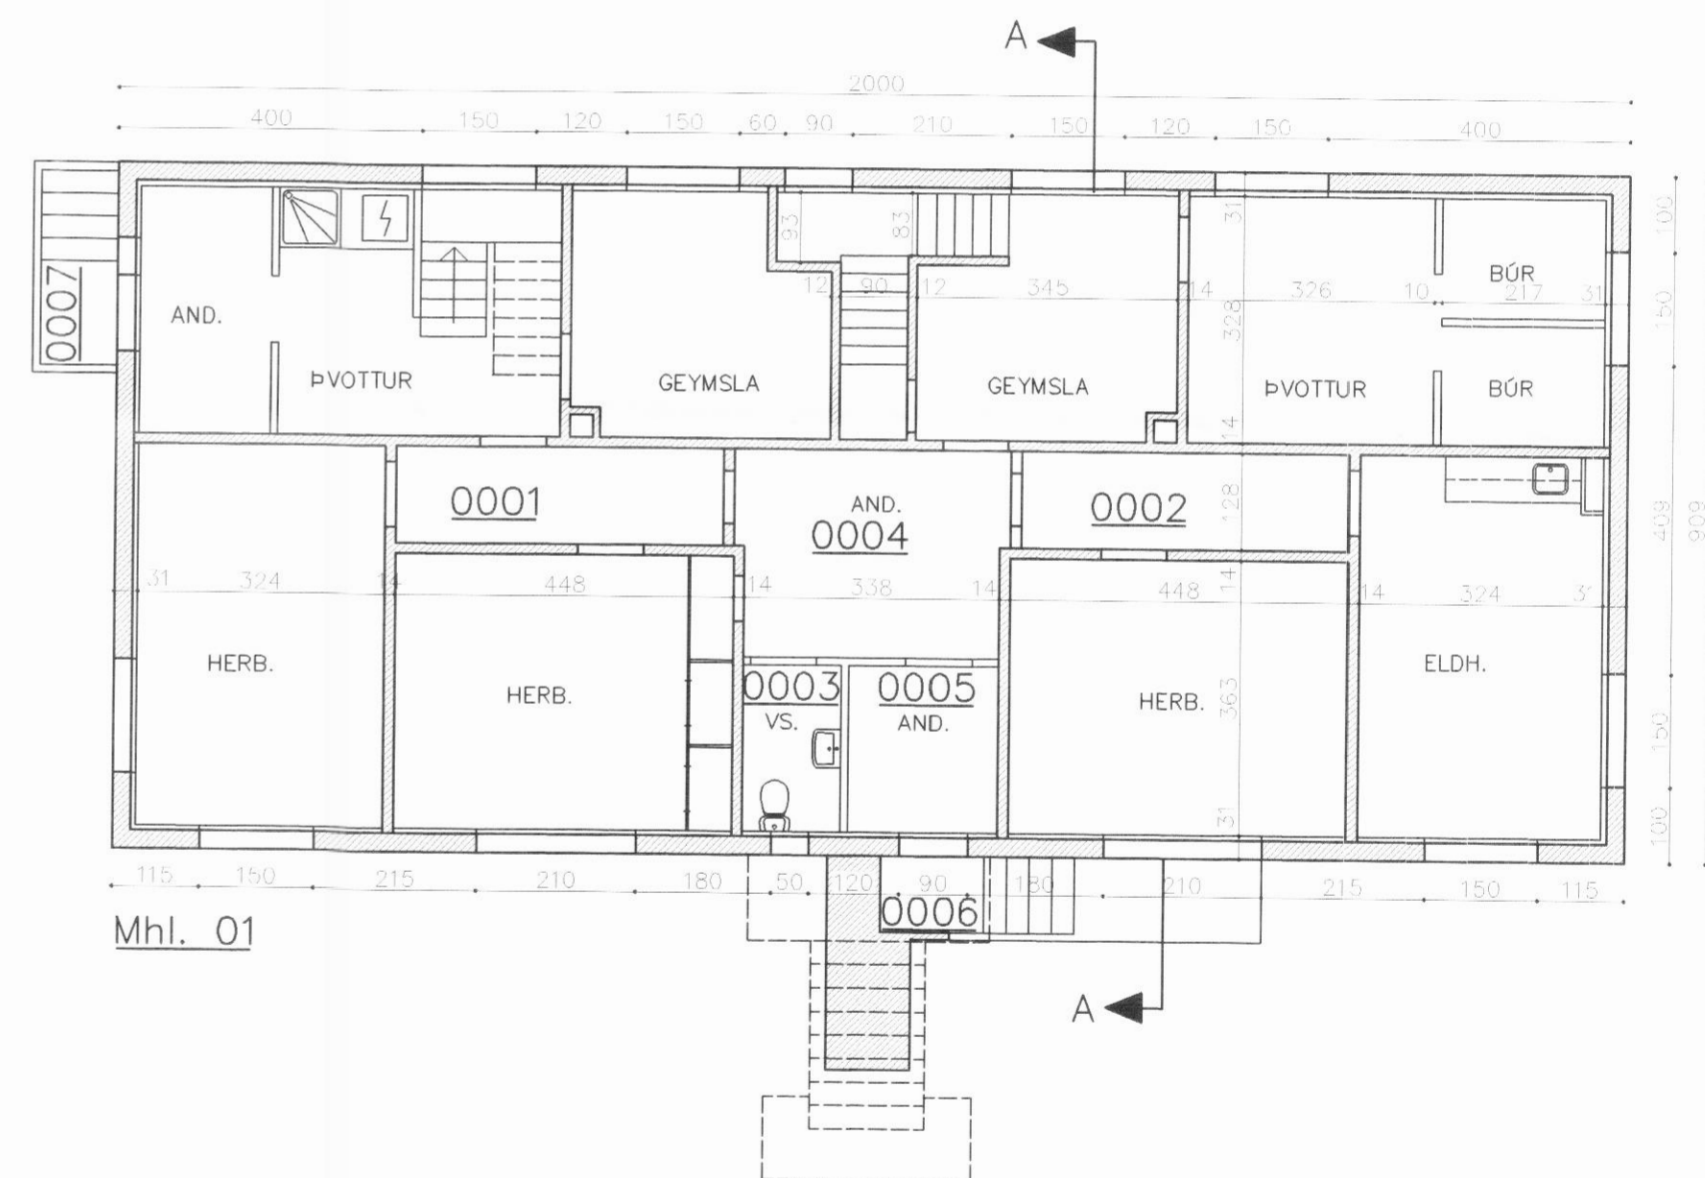

KLAPPARSTIGUR

NESVEGUR

GRUNNMYND AF 1.HÆÐ OG LÓÐ

SKÝRINGAR:

TEIKNINGIN ER UNNIN ÚT FRÁ TEIKNINGU EFTIR SNORRA GUDMUNDSSON, DAGSETT SEPT. 1955 OG MÁLUM TEKNUM Á STADNUM.

NÝ BREYTING:

Í VESTURENDA KJALLARA ER SETT INNGANGSHURÐ Í FYRRVERANDI GEIMSLU SEM BREYTT ER Í AND.