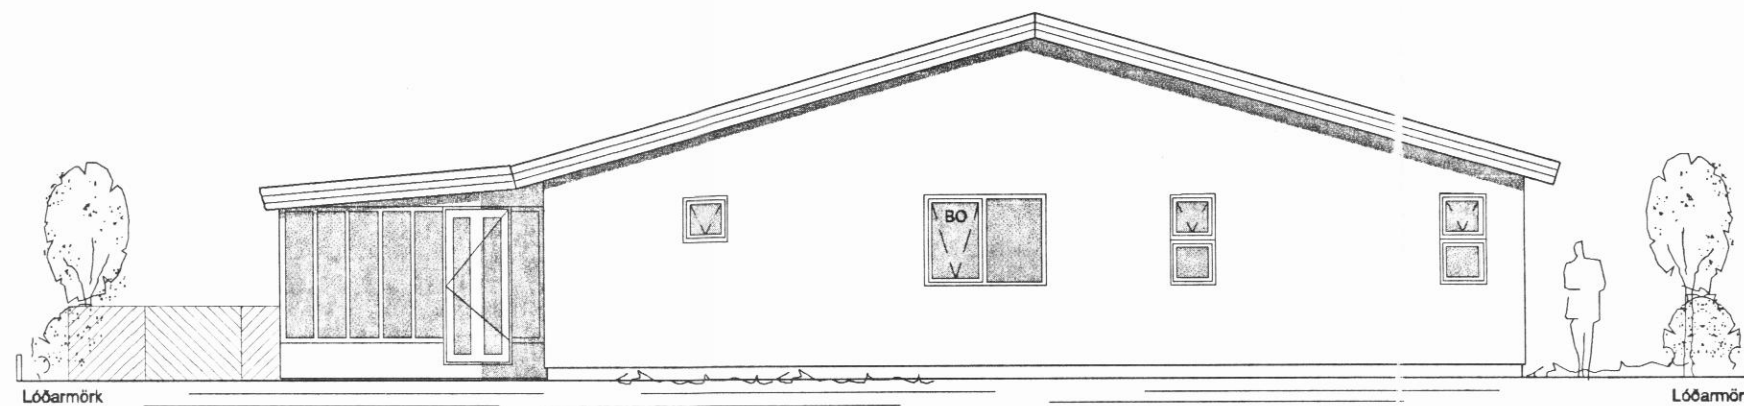

Vesturhlíð

Suðurhlíð

Norðurhlíð

Austurhlíð

-	-	-	-	-	-
-	-	-	-	-	-
-	-	-	-	-	-
-	-	-	-	-	-
1	15.02.2007	Útlitsmynd er snýr til norðurs leiðrétt			-
Nr.	Dags.	Breyting	Samp.		
Frumstærð blaðs	Minnkað	Mkv.	Dags.	Verk.nr.	Teikn nr.
A-2	A-3	1:100	07.11.2006	VS069106	721-003
 <b>VERKFRÆÐISTOFA SUÐURNESJA</b> Víkurbraut 13, 230 Reykjanesbæ Sími: 4 200 100, Fax: 4 200 111 Veffang: <a href="http://www.vss.is">http://www.vss.is</a> Netfang: <a href="mailto:vs@vss.is">vs@vss.is</a>			Hannað:	Teiknað:	Yfirt.
			IB	SV	PSP
Samp:			Samræmingarhönnuður:		