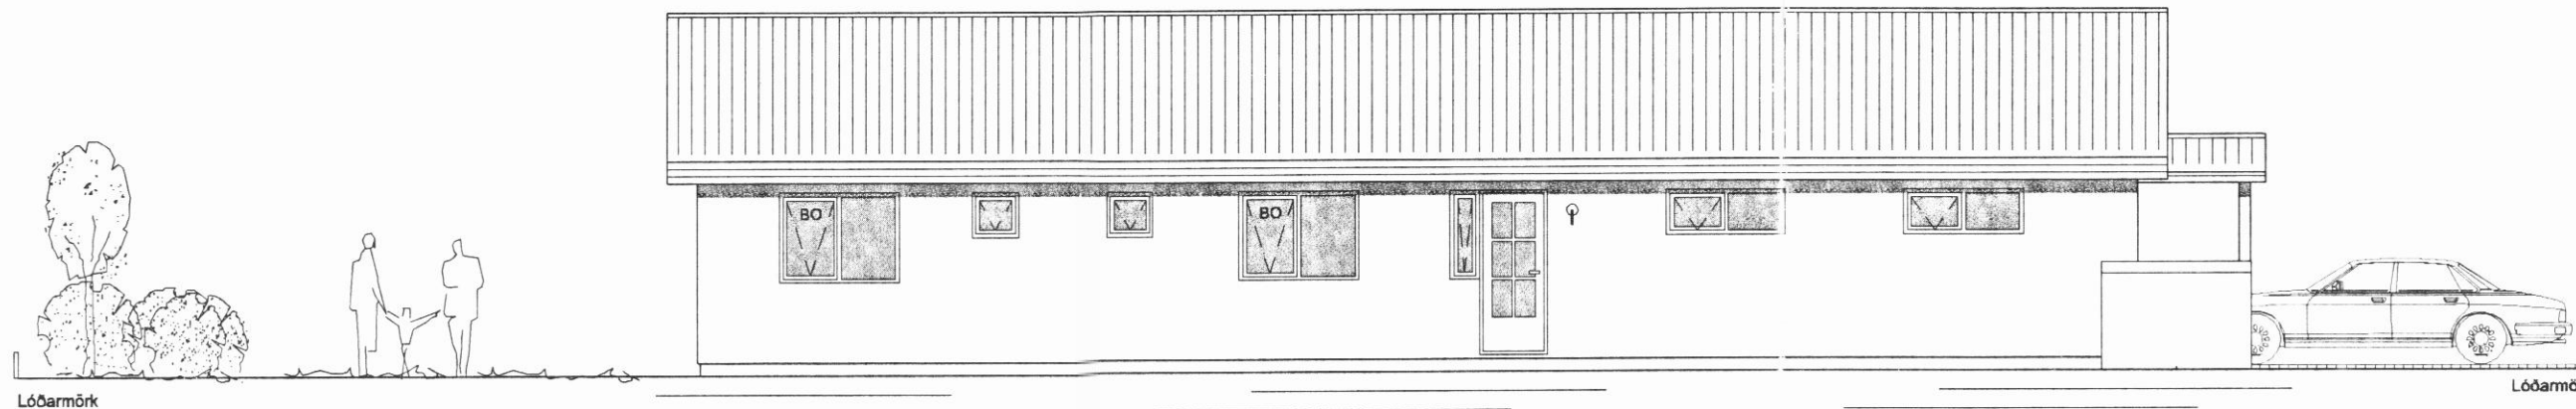

Vesturhlíð

Suðurhlíð

Norðurhlíð

Austurhlíð

-	-	-	-	-	-
-	-	-	-	-	-
-	-	-	-	-	-
-	-	-	-	-	-
1	15.02.2007	Útlitsmynd er snýr til norðurs leiðrétt			-
Nr.	Dags.	Breyting	Samp.		
Frumstærð blaðs	Minnkað	Mkv.	Dags.	Verk.nr.	Teikn nr.
A-2	A-3	1:100	07.11.2006	VS069106	721-003
 <b>VERKFRÆÐISTOFA SUÐURNESJA</b> Víkurbraut 13, 230 Reykjanesbæ Sími: 4 200 100, Fax: 4 200 111 Veffang: <a href="http://www.vss.is">http://www.vss.is</a> Netfang: <a href="mailto:vs@vss.is">vs@vss.is</a>			Hannað:	Teiknað:	Yfirt.
			IB	SV	PSP
Samp:			Samræmingarhönnuður:		