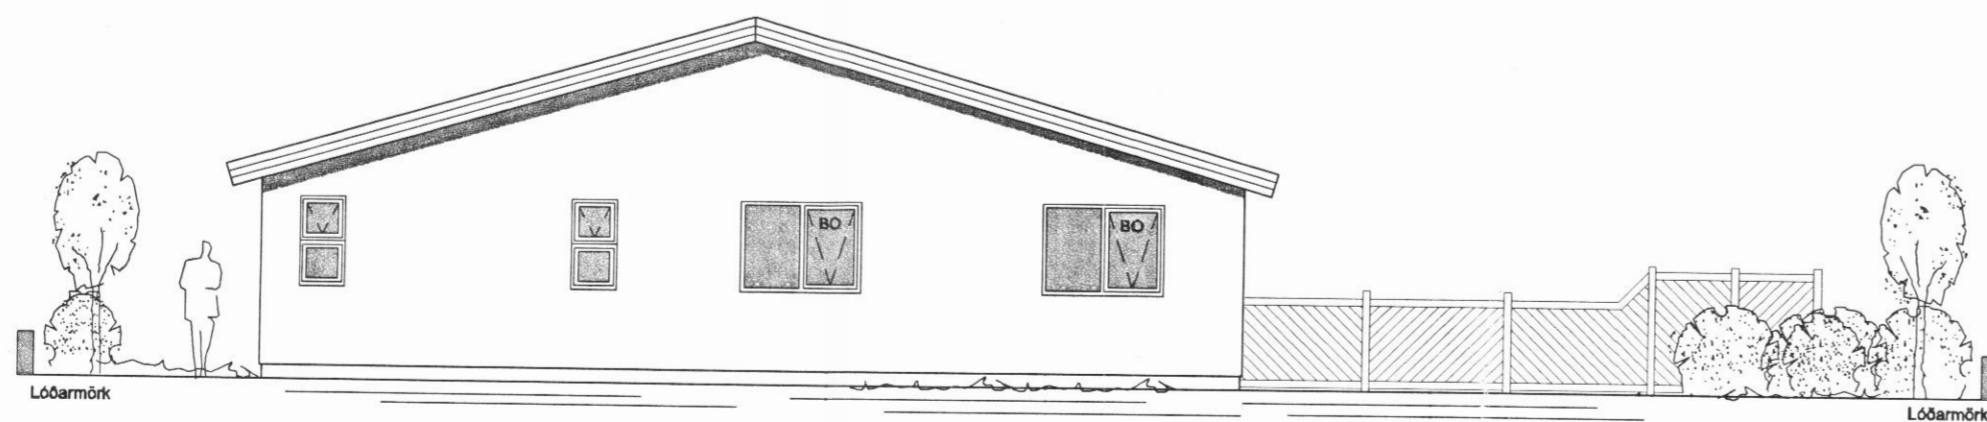

Austurhlíð

Suðurhlíð

Norðurhlíð

Vesturhlíð

Nr.	Dags.	Breyting.	Samb.		
Frumstærð blaðs A:2	Minnkað í 1.41 A:3	Mkv.: 1:100	Dags. 16.06.2007	Verk.nr.: VS079037	Teikn.nr.: A-003
VERKFRÆDISTOFA SUÐURNESJA Víkurbraut 13, 230 Reykjanesbæ Sími: 4 200 100, Fax: 4 200 111 Veffang: http://www.vss.is Netfang: vs@vss.is			Skógarhólar 20 Dalvík Útlitsmyndir		
Hannað: IB Teiknað: SV			Yfir: PSP		
Samþ:			Samræmingarhönnuður:		
Id. 130264-2636					