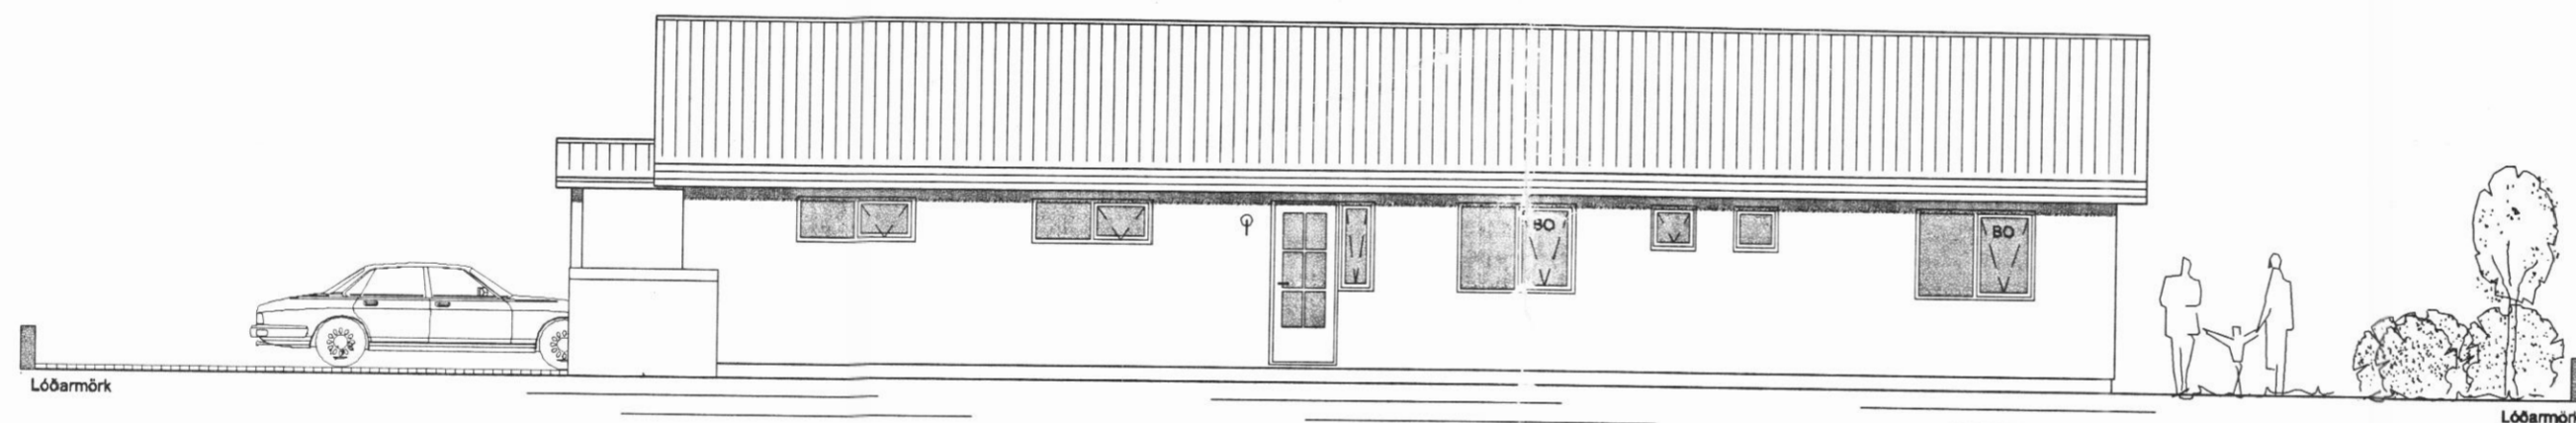

Austurhlíð

Suðurhlíð

Norðurhlíð

Vesturhlíð

Nr.	Dags.	Breyting.	Samb.		
Frumstærð blaðs A:2	Minnkað í 1.41 A:3	Mkv.: 1:100	Dags. 16.06.2007	Verk.nr.: VS079037	Teikn.nr.: A-003
VERKFRÆDISTOFA SUÐURNESJA Víkurbraut 13, 230 Reykjanesbæ Sími: 4 200 100, Fax: 4 200 111 Veffang: http://www.vss.is Netfang: vs@vss.is			Skógarhólar 20 Dalvík Útlitsmyndir		
Hannað: IB Teiknað: SV			Yfir: PSP		
Samþ:			Samræmingarhönnuður:		
Id. 130264-2636					