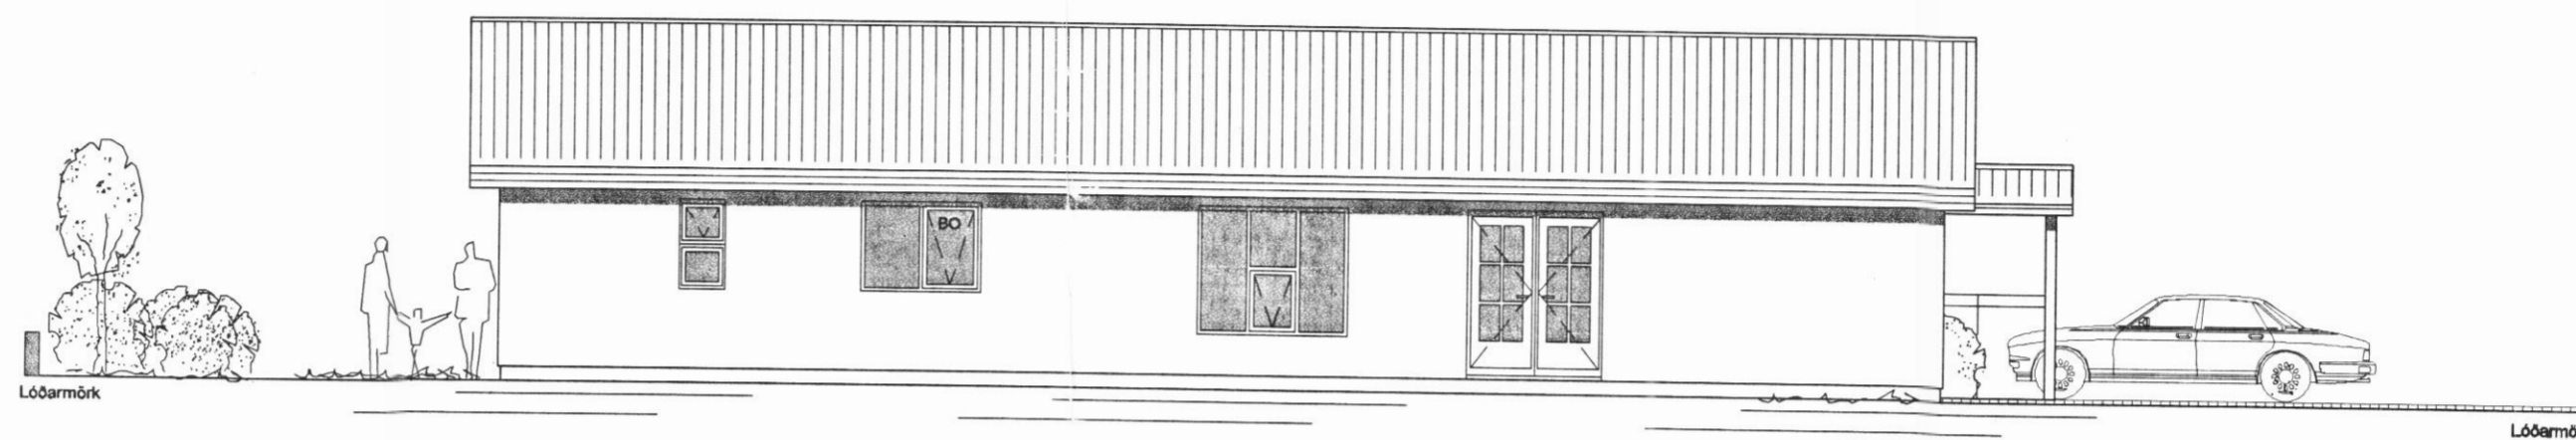

Austurhlíð

Suðurhlíð

Norðurhlíð

Vesturhlíð

Nr.	Dags.	Breyting.	Samb.		
Frumstærð blaðs A:2	Minnkað í 1.41 A:3	Mkv.: 1:100	Dags. 16.06.2007	Verk.nr.: VS079037	Teikn.nr.: A-003
VERKFRÆDISTOFA SUÐURNESJA Víkurbraut 13, 230 Reykjanesbæ Sími: 4 200 100, Fax: 4 200 111 Veffang: http://www.vss.is Netfang: vs@vss.is			Skógarhólar 20 Dalvík Útlitsmyndir		
Hannað: IB Teiknað: SV			Yfir: PSP		
Samþ:			Samræmingarhönnuður:		
Id. 130264-2636					