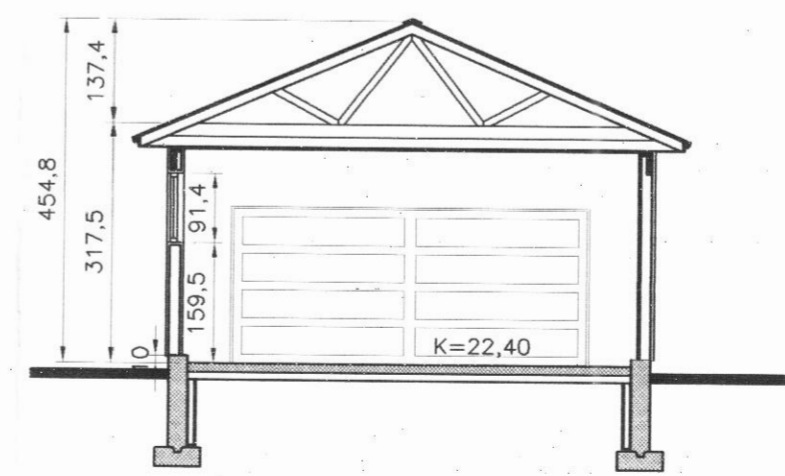

Snið B

H.S.Á. TEIKNISTOFA

HARALDUR ÁRNASON - KT: 120149-2539 / HARA ehf. KT: 531101-2860
FURUVÖLLUM 13 - 600 AKUREYRI
SIMI: 462-5777, 861-6616
FAX: 461-1852
e-mail: hara@hara.is

Har. Arnason

VERKHETTI				
Skógarhólar 28, Dalvík				
HEITI TEIKNINGAR				VERK NR
Útlit og snið				03-323
				TEIKNING NR
				1303
HANNAÐ	HÁ	TEIKNAD	ES	YFIRFARID
BREYTT	1		2	3
DAGS			28.07.2003	KVARDI
				1:100
				5