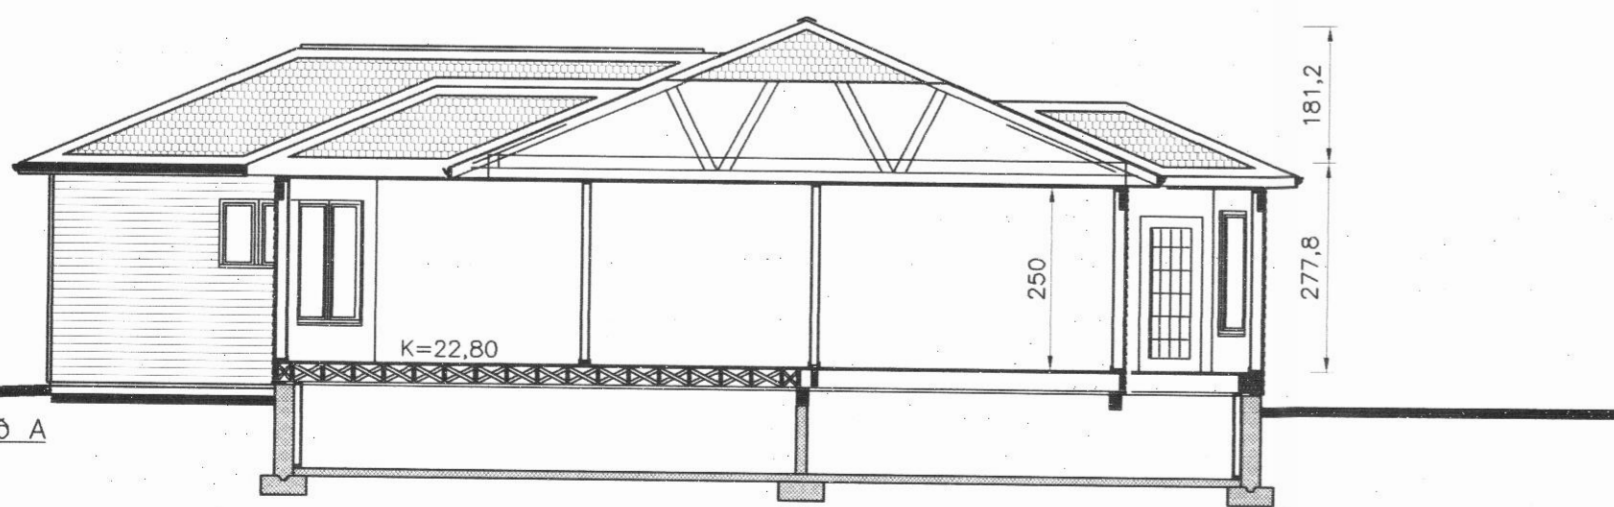

Snið A

H.S.Á. TEIKNISTOFA

HARALDUR ÁRNASON - KT: 120149-2539 / HARA ehf. KT: 531101-2860
FURUVÖLLUM 13 - 600 AKUREYRI
SIMI: 462-5777, 861-6616
FAX: 461-1852
e-mail: hara@hara.is

Har. Arnason

VERKHETTI				
Skógarhólar 28, Dalvík				
HEITI TEIKNINGAR				VERK NR
Útlit og snið				03-323
				TEIKNING NR
				1303
HANNAÐ	HÁ	TEIKNAD	ES	YFIRFARID
BREYTT	1		2	3
DAGS			28.07.2003	KVARDI
				1:100
				5