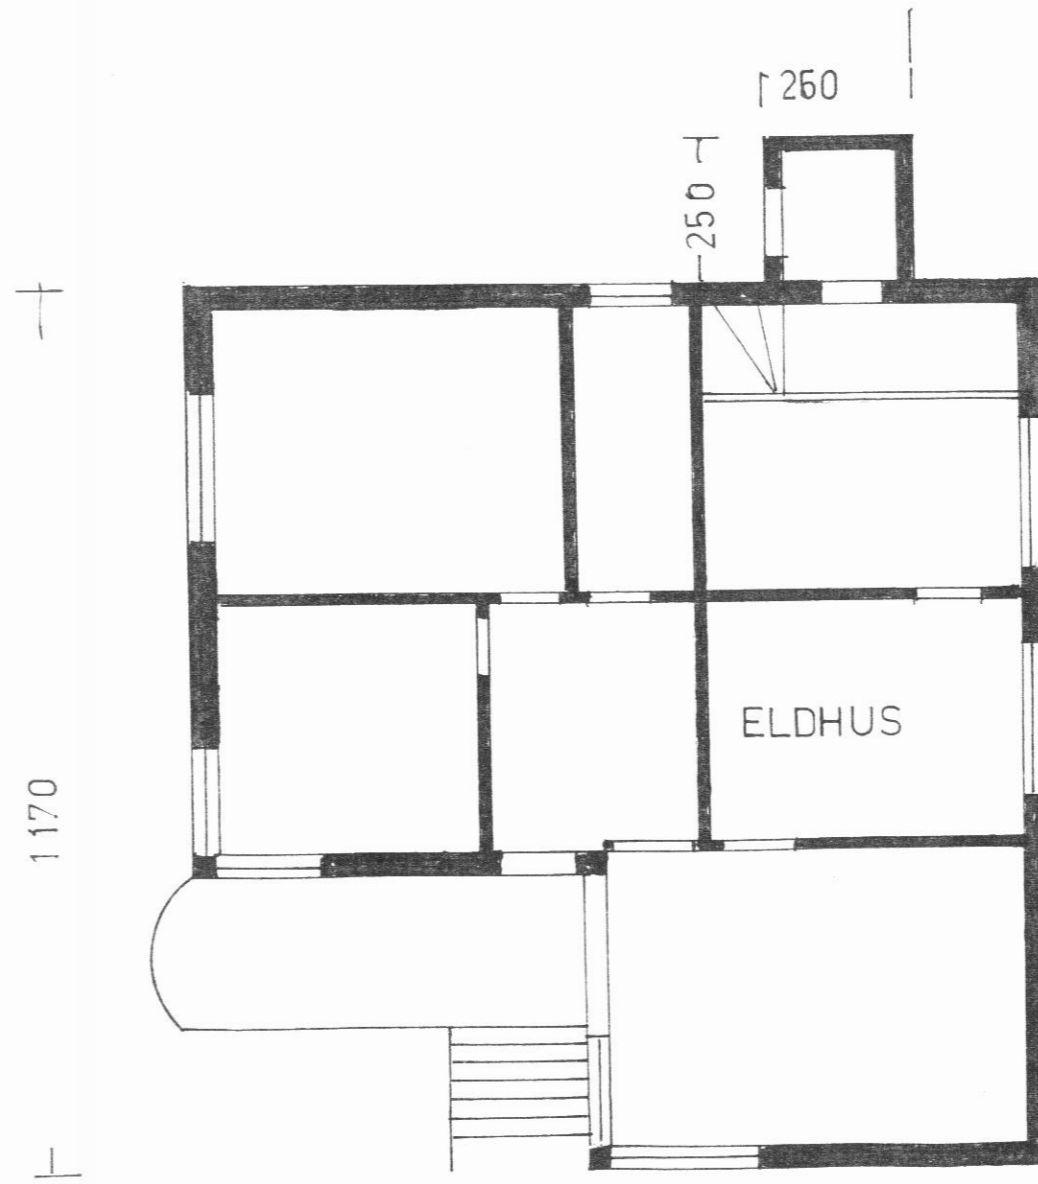

SOGNSTUN 4

KJALLARI

610

KJALLARI	1127M ²	276M ³
HÆÐ	1127M ²	310M ³
SKUR	6 M ²	13M ³
SAMT.		599M ³

Daluto, 19/12. 1968.
H.R.