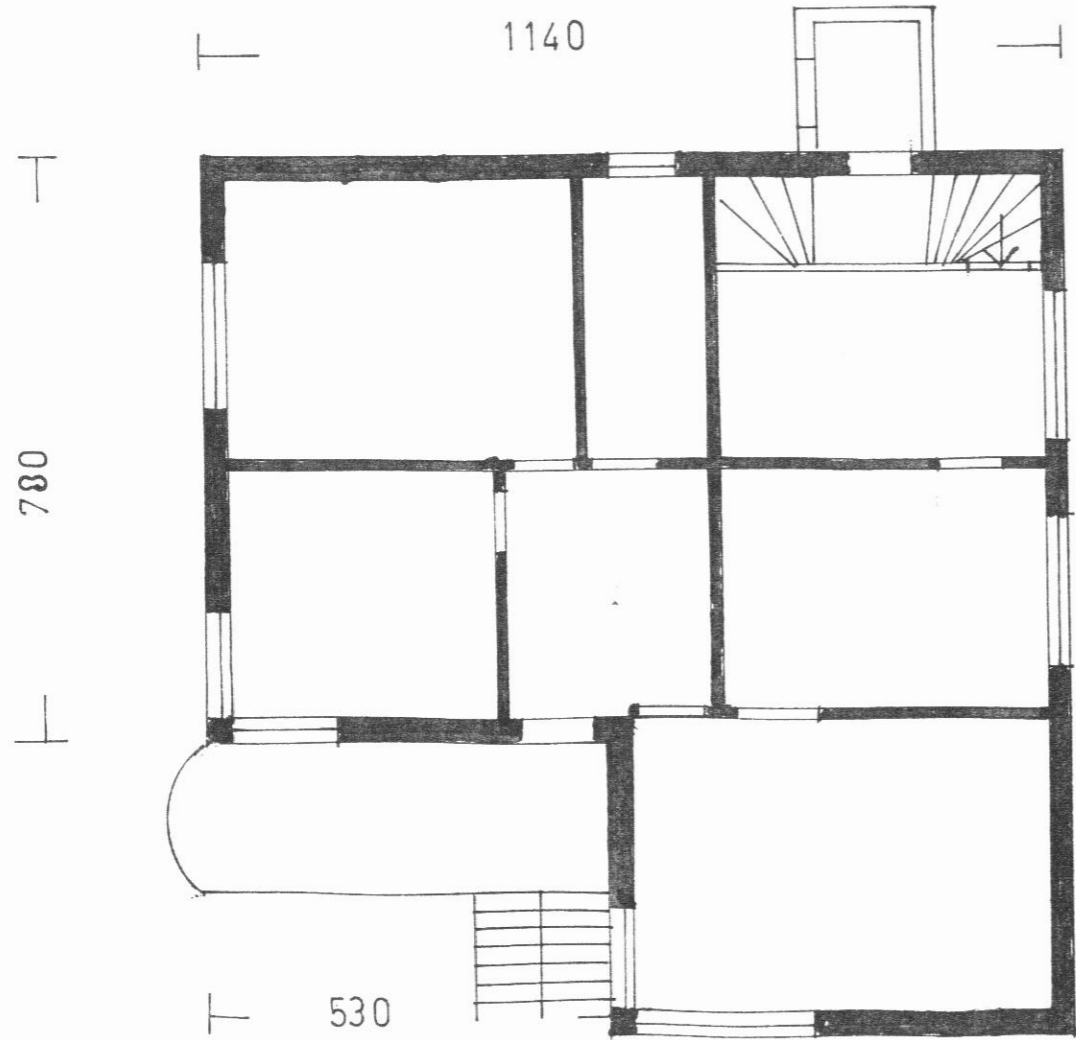

SOGNSTUN 4

KJALLARI

610

KJALLARI	1127M ²	276M ³
HÆÐ	1127M ²	310M ³
SKUR	6 M ²	13M ³
SAMT.		599M ³

Daluto, 19/12. 1968.
H.R.