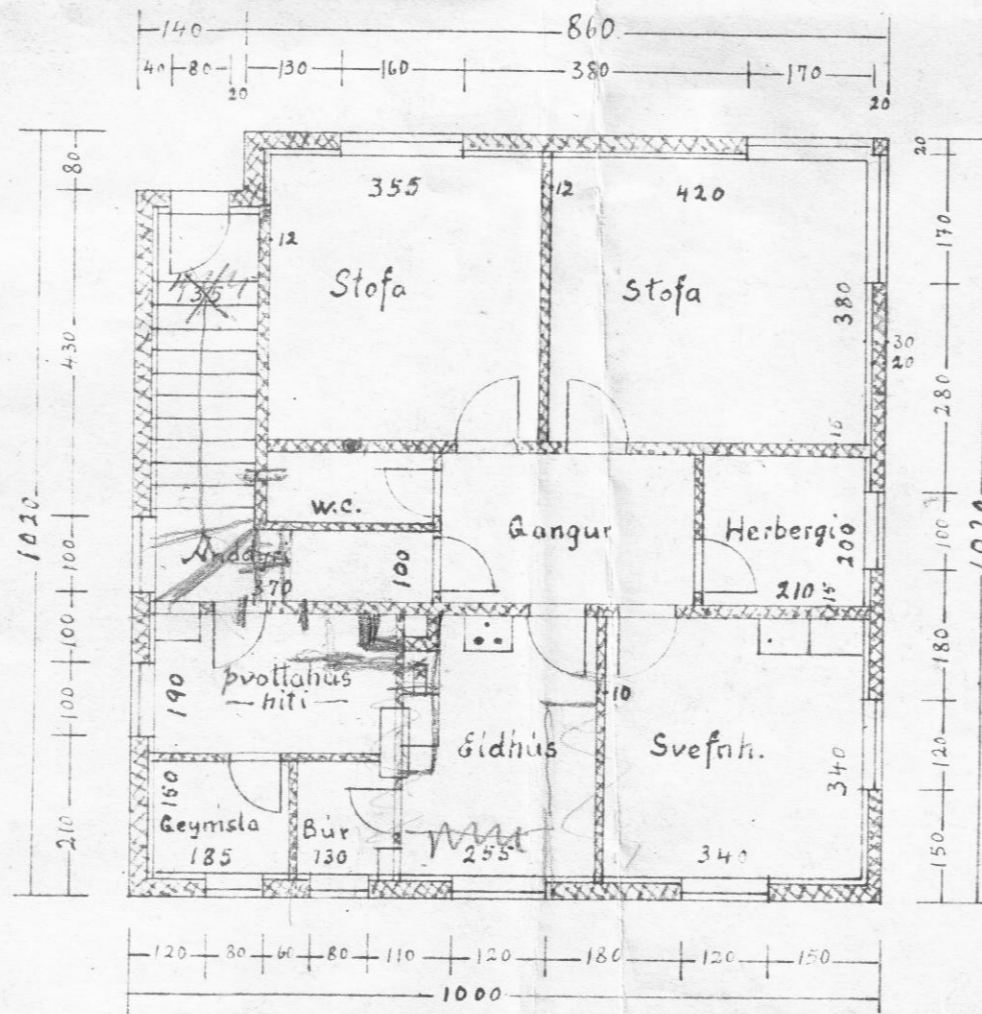

1. hæð

2. hæð

STÖRHÖLSVEGURA

102.00 m²
627.3 m³

Verkamannabústaðir í Dalvík, tveggja íbúða.

1:100

Dalvík í júní 1950