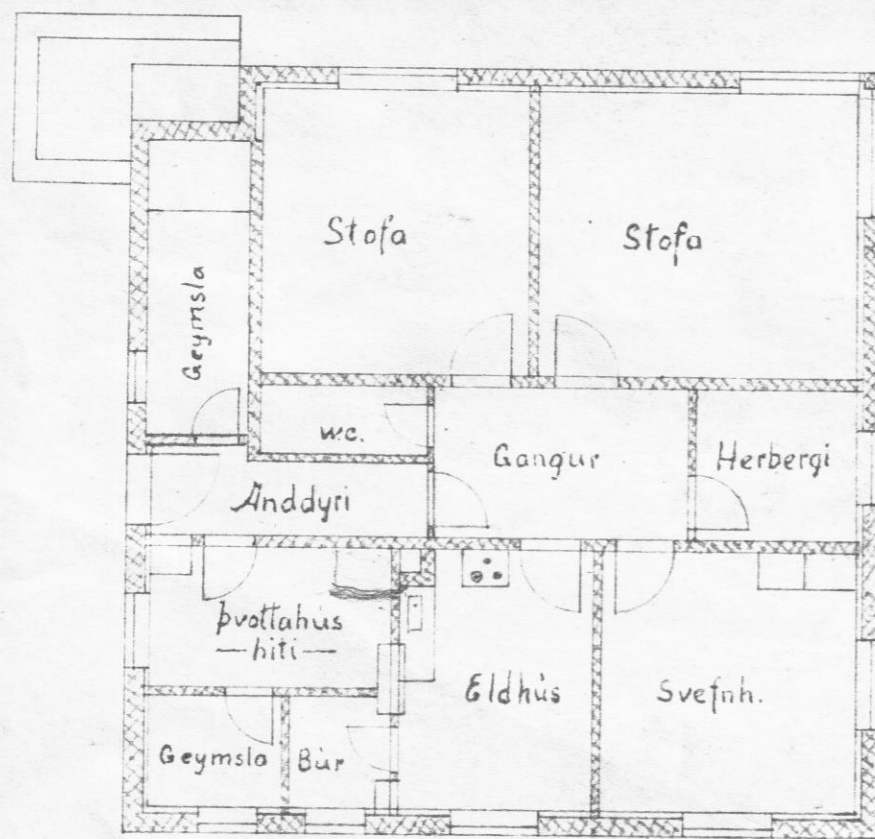

Suðurgafi

Vesturhlíð

Norðurgafi

Austurhlíð

1. hæð

2. hæð

# STÖRHÖLSVEGURA

102.00 m<sup>2</sup>  
627.3 m<sup>3</sup>

Sneiðing

Verkamannabústaðir í Dalvík, tveggja íbúða.

1:100

Dalvík í júní 1950