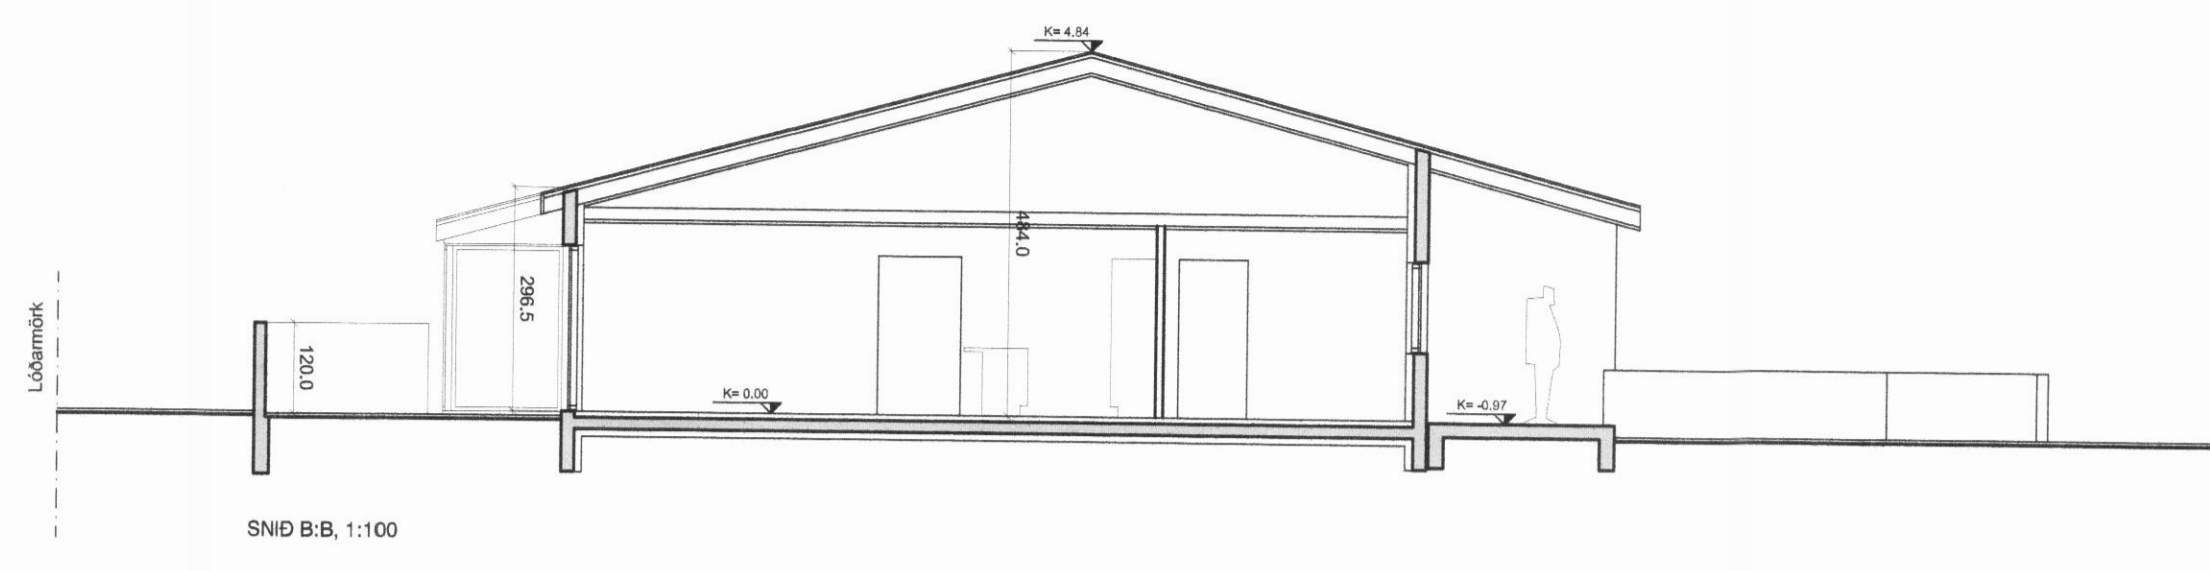

SNID B:B, 1:100