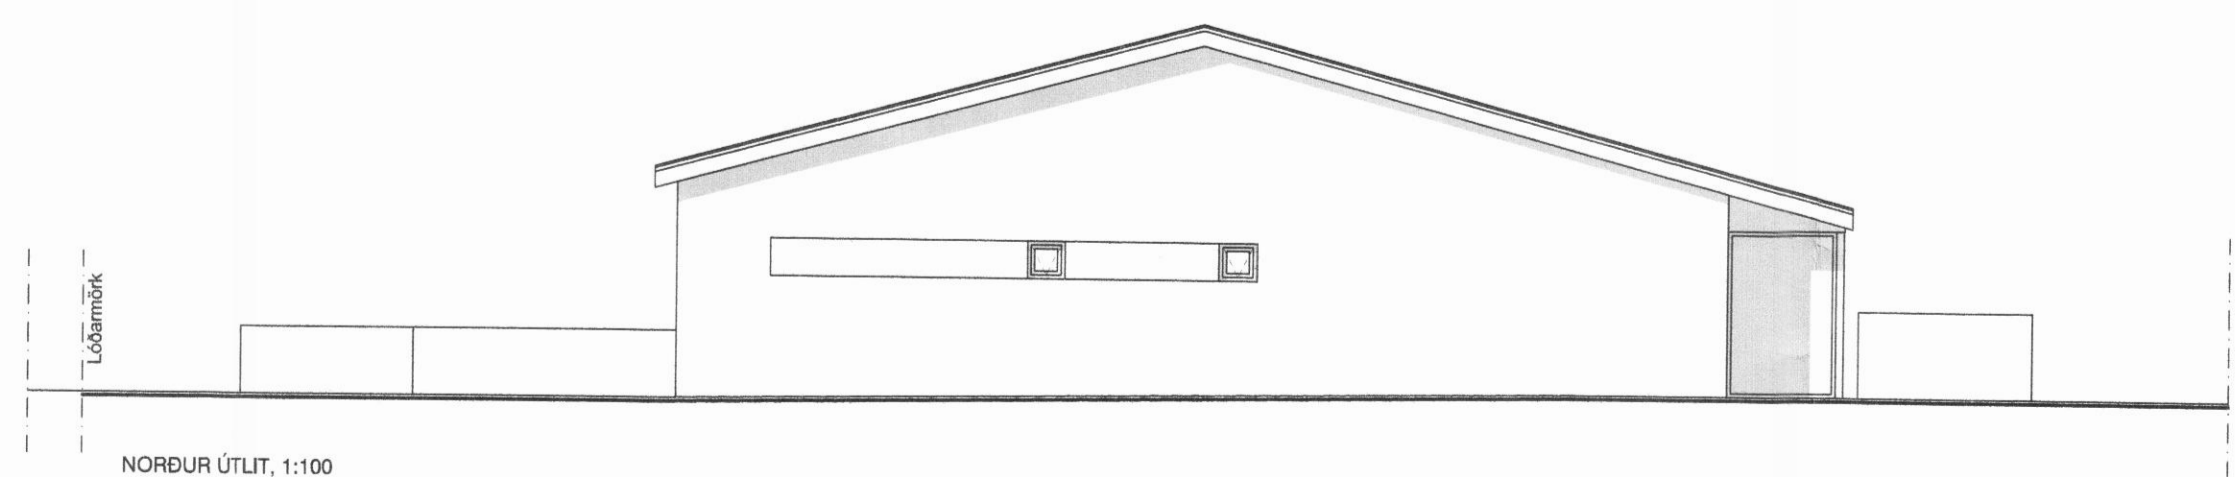

SNID A:A, 1:100

SNID B:B, 1:100

AUSTUR ÚTLIT, 1:100

VESTUR ÚTLIT, 1:100

SUDUR ÚTLIT, 1:100

NORÐUR ÚTLIT, 1:100

C:  
 B:  
 A:  
 BREYTINGAR: DAGS:

GODABRAUT, DALVÍK

ADALUPPDRÁTTUR  
 ÚTLIT

VERK: 1:101  
 KVARÐI: 01.09.11  
 DAGS: LME, IFG  
 TEIKN: SKRÁ:

*Logi Már Einarsson*  
 Logi Már Einarsson arkitekt faf kt. 210864 - 2969