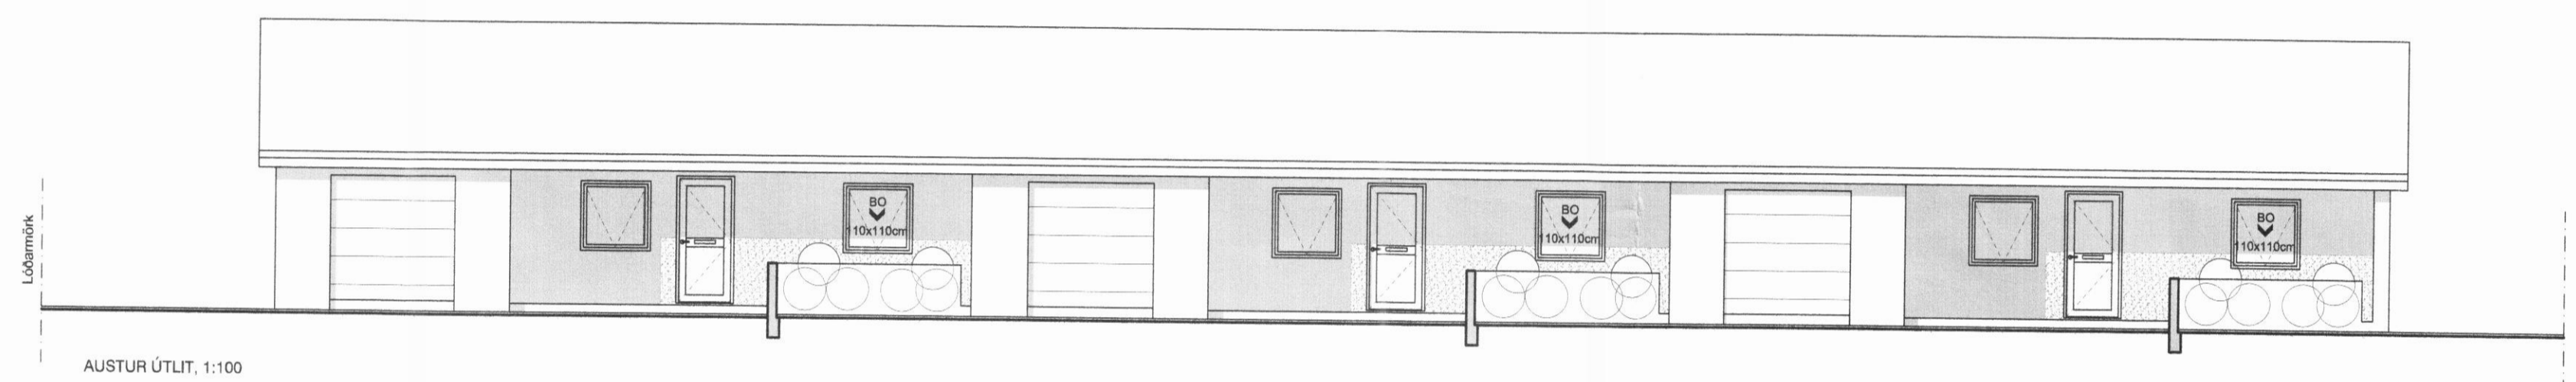

AUSTUR ÚTLIT, 1:100