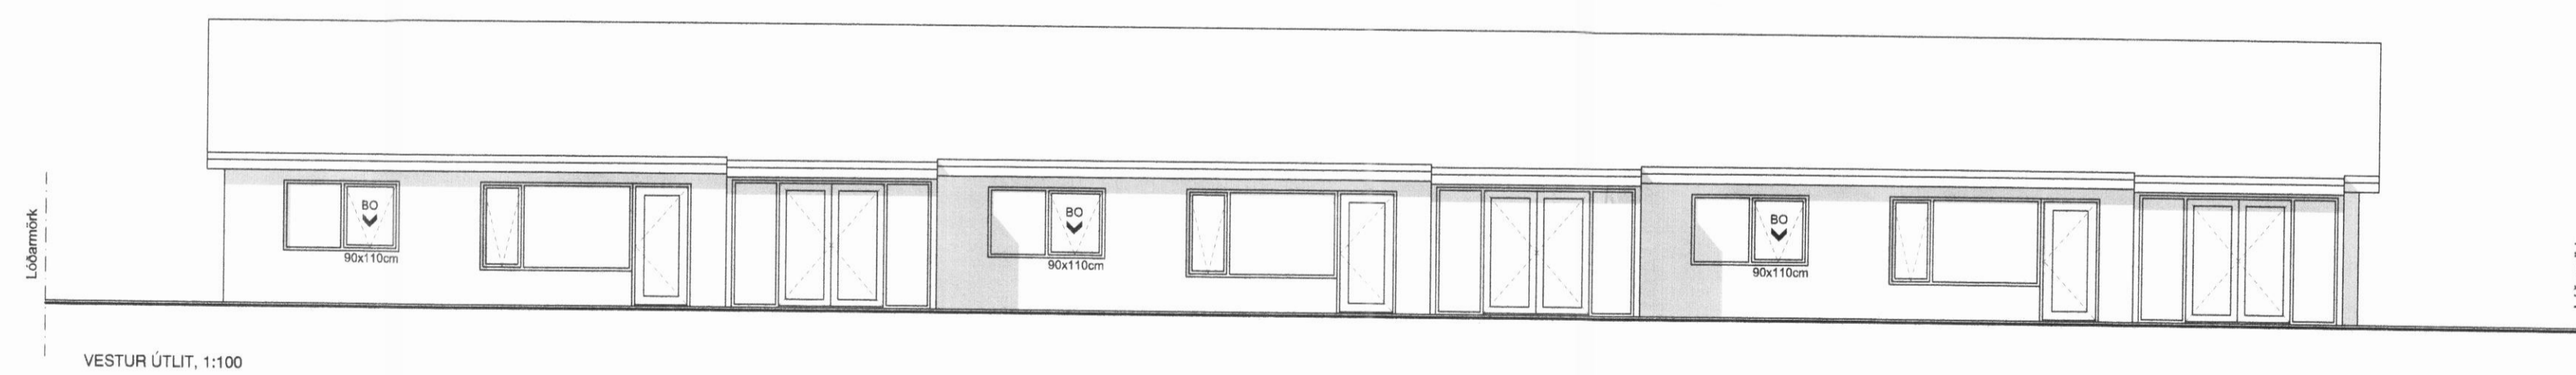

VESTUR ÚTLIT, 1:100