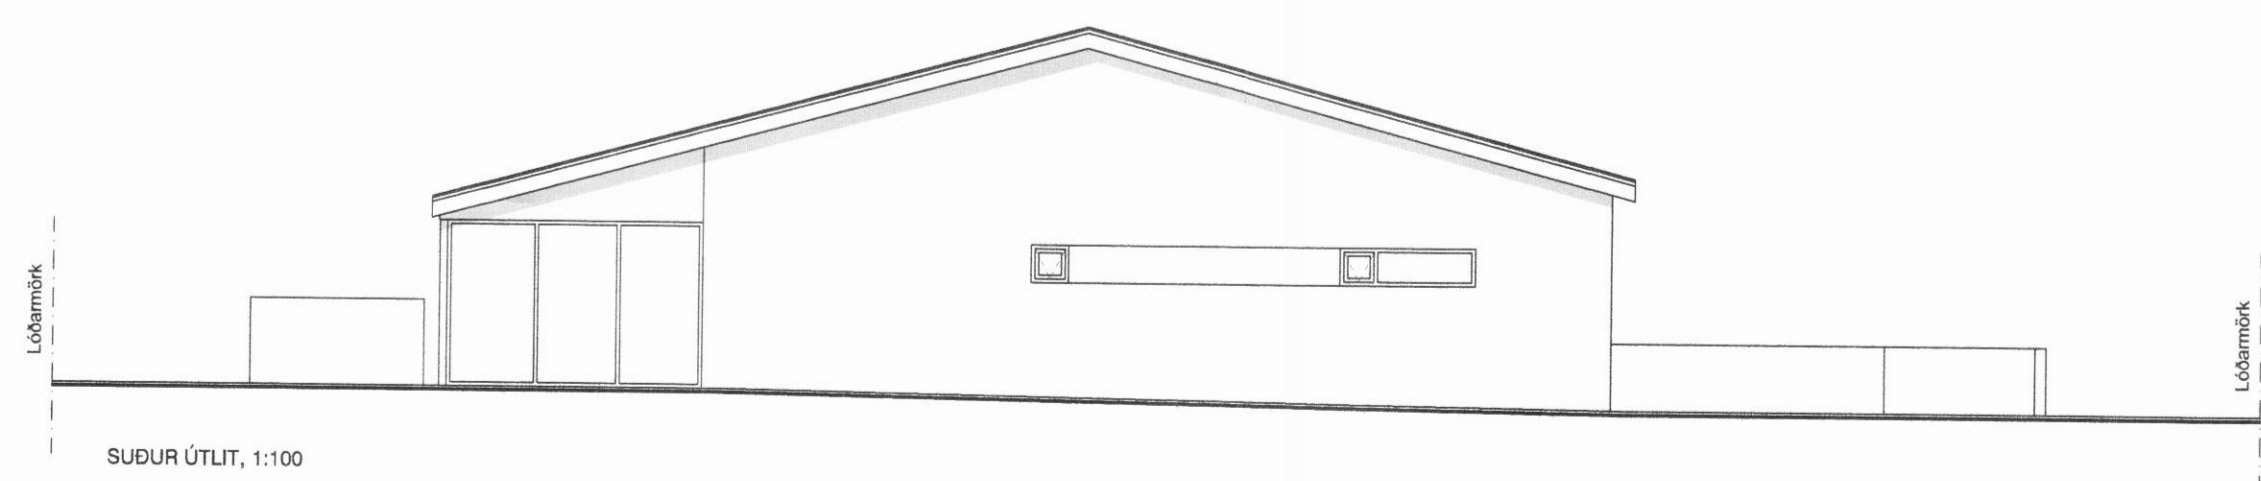

SNID A:A, 1:100

SNID B:B, 1:100

AUSTUR ÚTLIT, 1:100

VESTUR ÚTLIT, 1:100

SUDUR ÚTLIT, 1:100

NORÐUR ÚTLIT, 1:100

C:  
 B:  
 A:  
 BREYTINGAR: DAGS:

GODABRAUT, DALVÍK

ADALUPPDRÁTTUR  
 ÚTLIT

VERK: 1:101  
 KVARÐI: 01.09.11  
 DAGS: LME, IFG  
 TEIKN: SKRÁ:

*Logi Már Einarsson*  
 Logi Már Einarsson arkitekt faf kt. 210864 - 2969