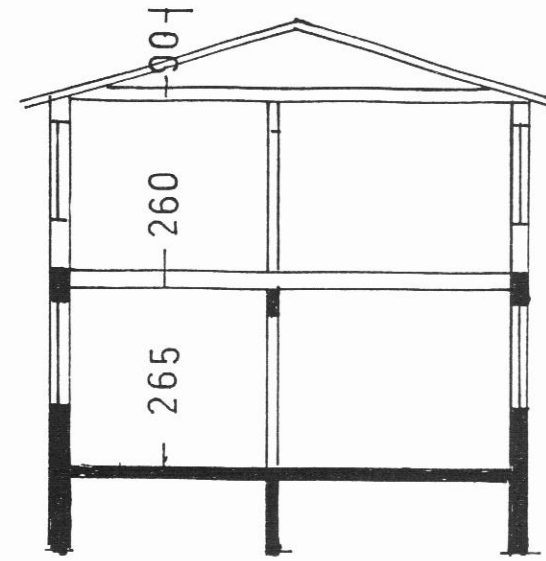

STORHOLSV 9 (GRIMSNES)

I HÆÐ	56M ²	150M ³
II HÆÐ	56M ²	142M ³
RIS	56M ²	57M ³
SAMT		349 M ³

Salvör 19/12. 1968.

A.A.