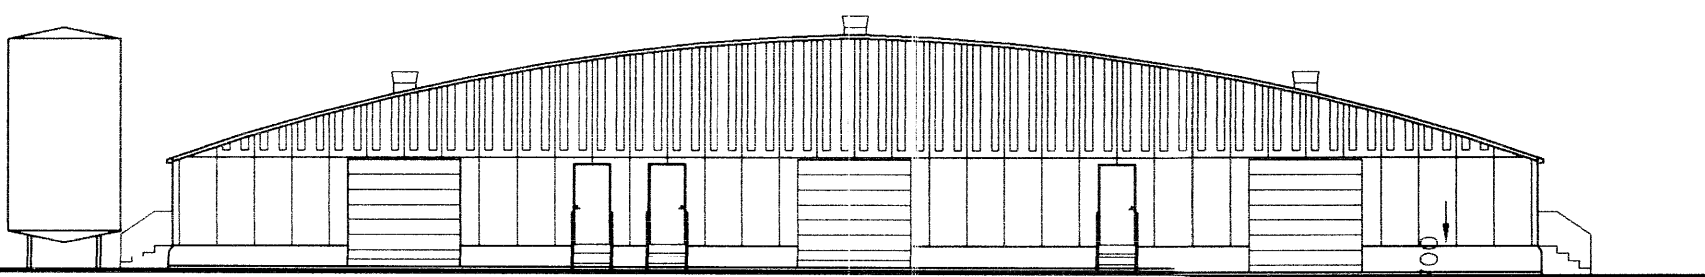

Norður.

Snið B.

Austur.

Vestur

Suður.

Litir á stálklæðningu utanhúss:  
Veggir: Hvítir  
Pak og stafnar ofan veggja ásamt hurður: Blágrátt.

Breyting 1:  
Útihurðum bætt við  
á stofna húss.