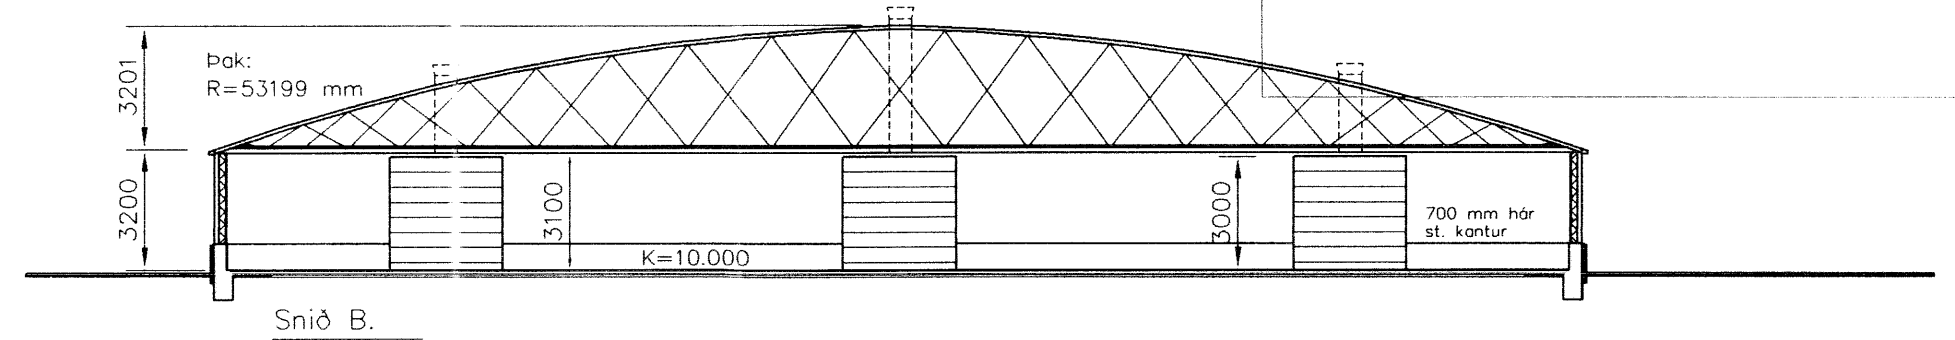

Norður.

Snið B.

Austur.

Vestur

Suður.

Litir á stálklæðningu utanhúss:  
Veggir: Hvítir  
Pak og stafnar ofan veggja ásamt hurður: Blágrátt.