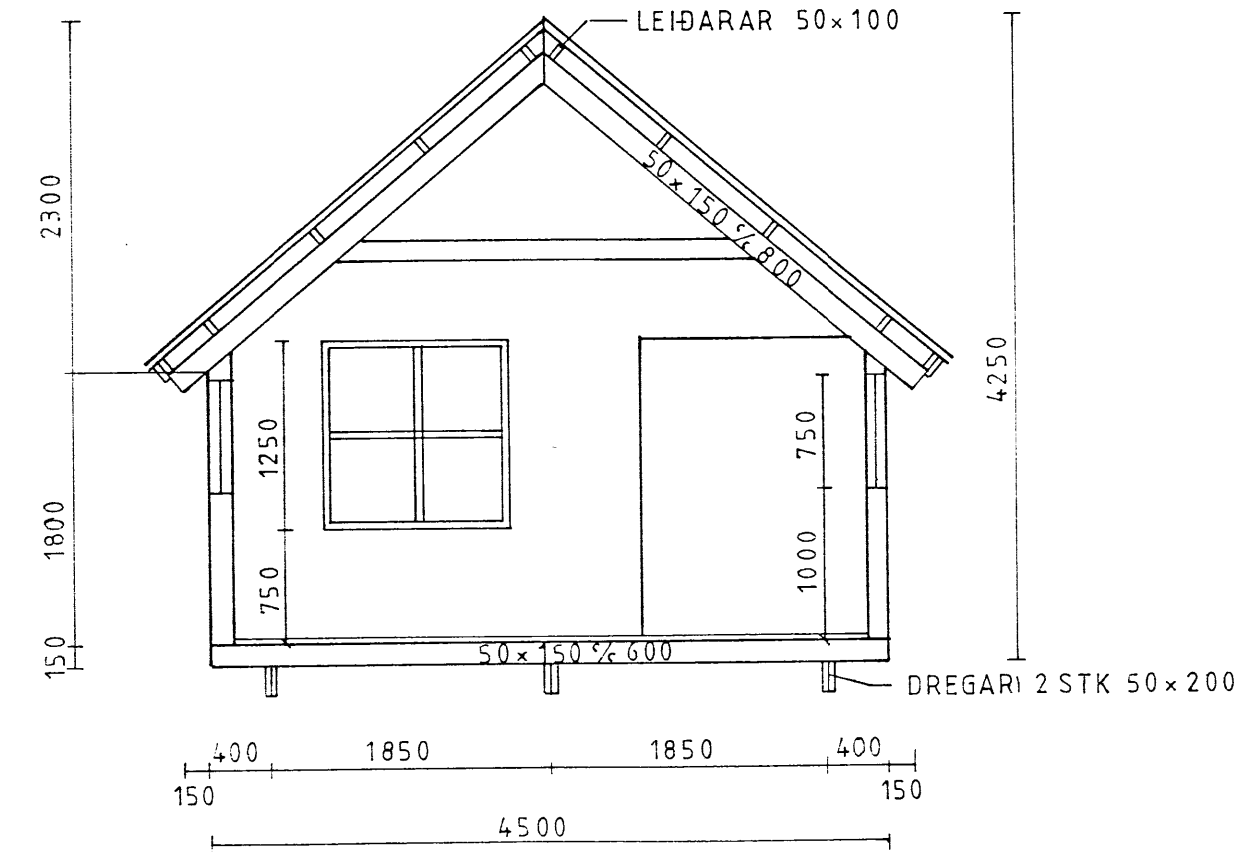

GRUNNMYND

SNIÐ A-A

GRUNNFLATARMÁL 31,5 m²

92,9 m³

H-8	HÚS Í DÆLI GRUNNMYND OG SNIÐ	Mk. 1:50
	Natn	Daga JUNI '92
		Samb.