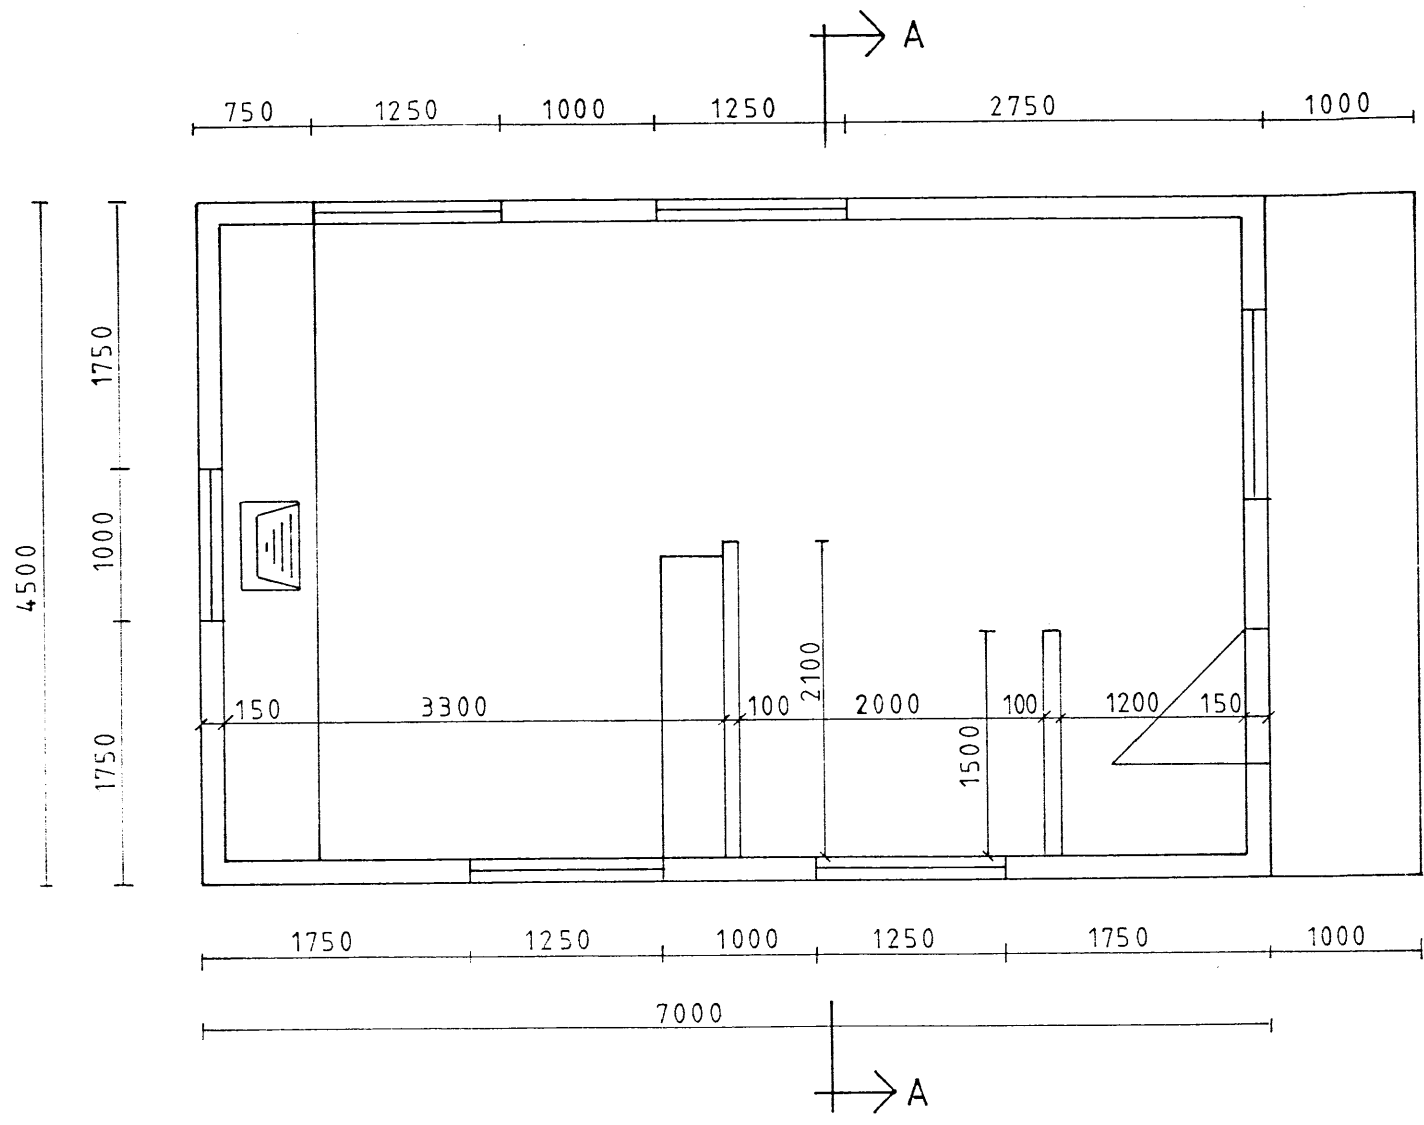

GRUNNMYND

SNIÐ A-A

GRUNNFLATARMÁL 31,5 m²

92,9 m³

H-8	HÚS Í DÆLI GRUNNMYND OG SNIÐ	Mk. 1:50
	Natn	Daga JUNI '92
		Samb.