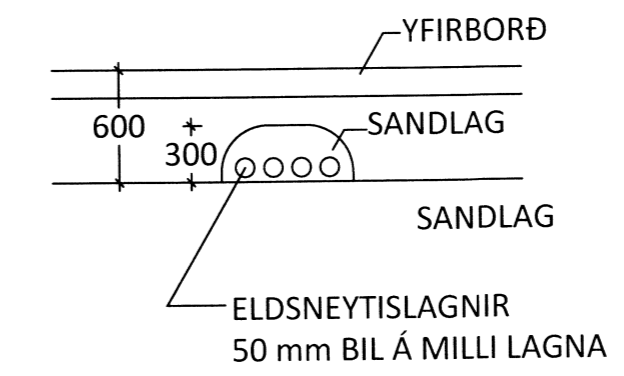

SNID Í ELDSNEYTISLAGNIR Í JÖRÐU MKV. 1:20