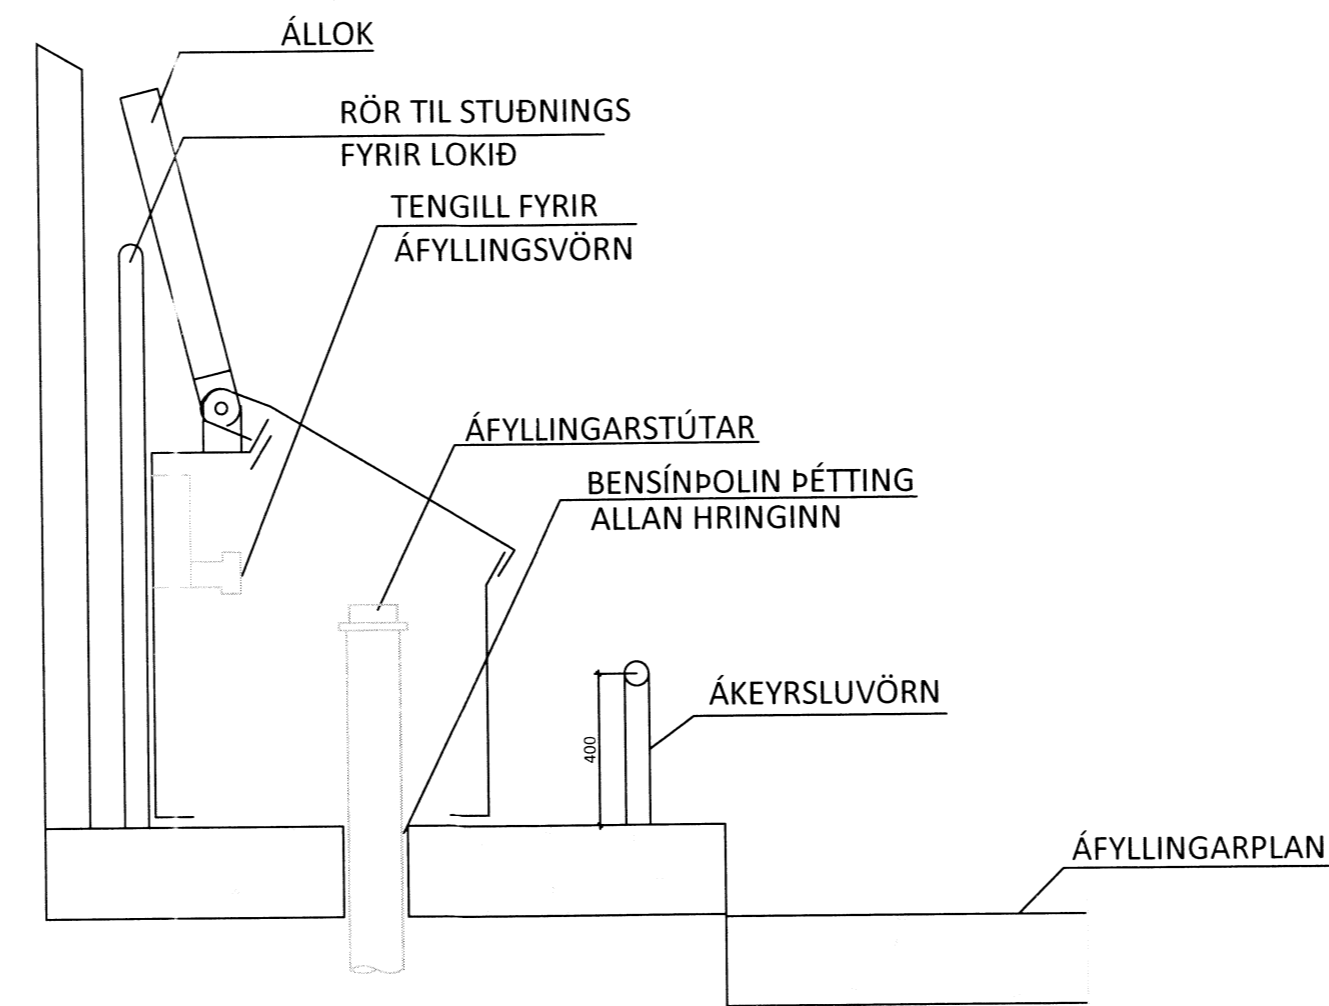

DÆMIGERT SNID Í ÁFYLLINGARKASSA M1:20
(GRUNNFLÖTUR KASSA ER 450x1200)