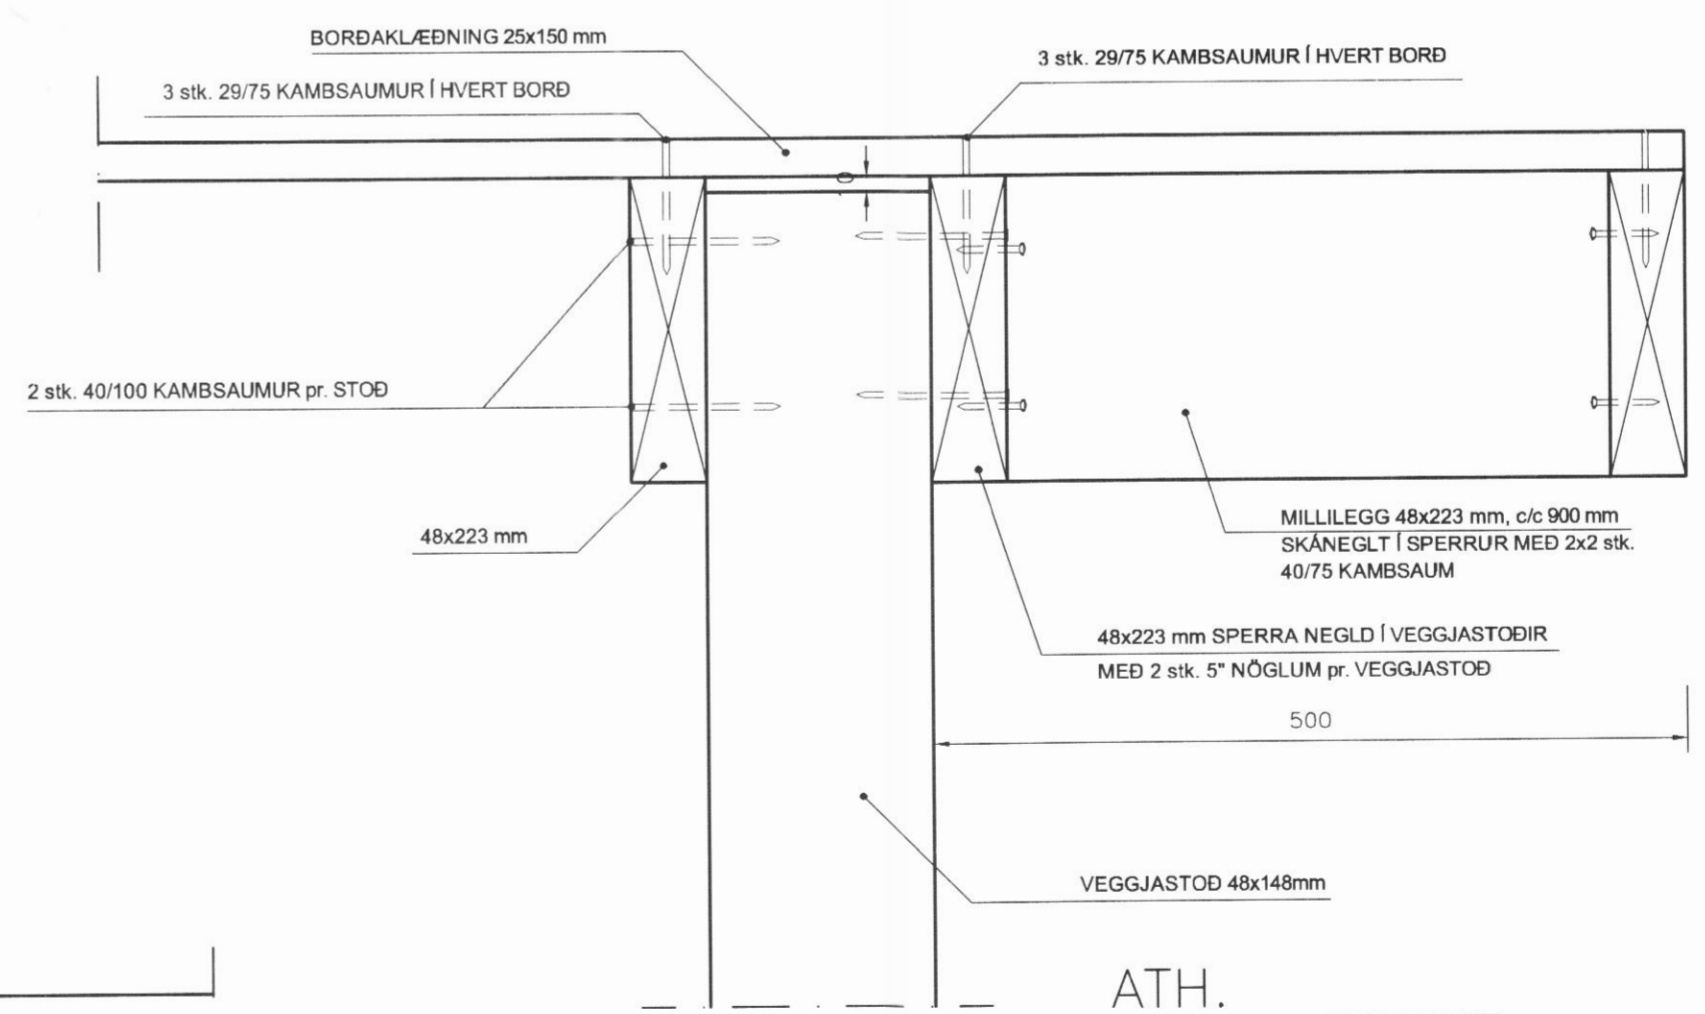

SÉRMYND A, 1:5

SÉRMYND B, 1:5

SÉRMYND C, 1:5

SÉRMYND D, 1:5

SÉRMYND E, 1:5

SÉRMYND F (texti)

TÁKNAR AÐ SAMSETNING MERKT F SÉ SETT SAMAN MED 4 stk. 40/100 BMF KAMBSAUM.

ATH.

VERKHEITI				SUMARHÚS AÐ HRAFNSSTÖÐUM DALVÍKURBYGGÐ			
HEITI TEIKNINGAR				Sérmyndir A, B, C, D, E, F			
HANNAD				VERK NR			
ÁGK				Á07-021			
TEIKNAD				TEIKNING NR			
ÁGK				704			
YFIRFARID				DAGS			
1				14. júlí 2007			
BREYTT				KVARÐI			
1				1:5			
				4			