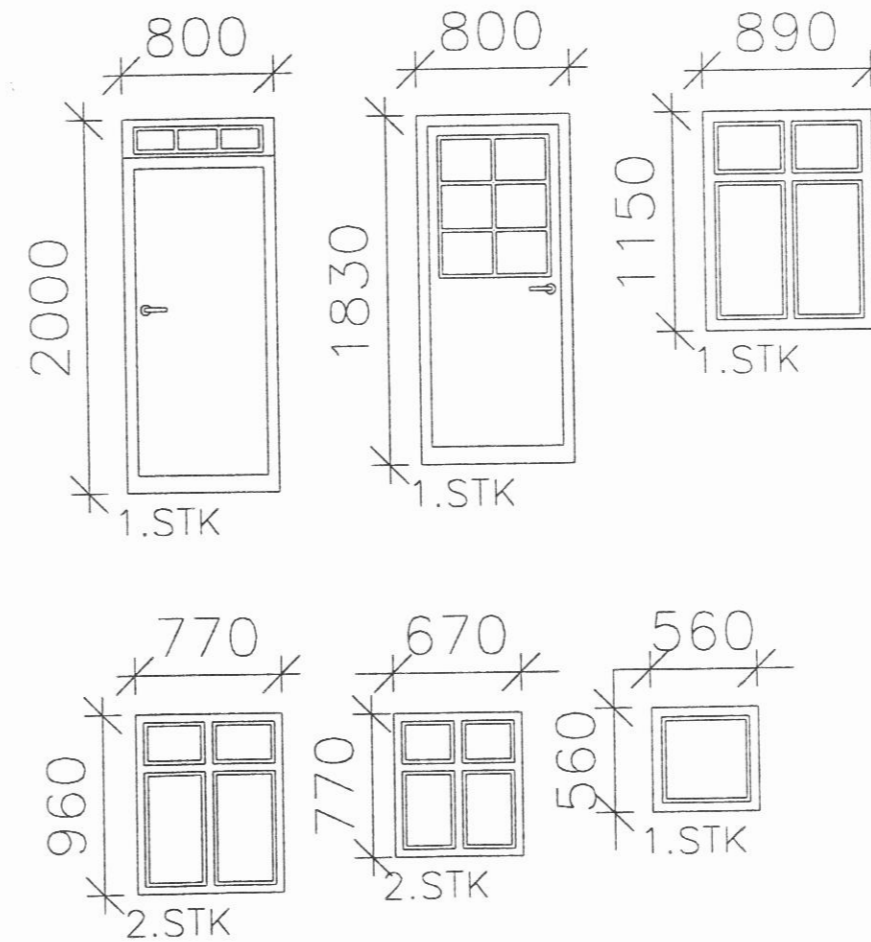

SUDUR

NORDUR

SNID A-A

Húsið er upprunalega byggt 1914 úr steinsteypu og timbri. Í dag hefur húsið verið endurbyggt í sem nærst upprunalegri mynd. Þessar teikningar ásamt skráningartöflu byggjast á uppmælingu eftir undirritaðann.