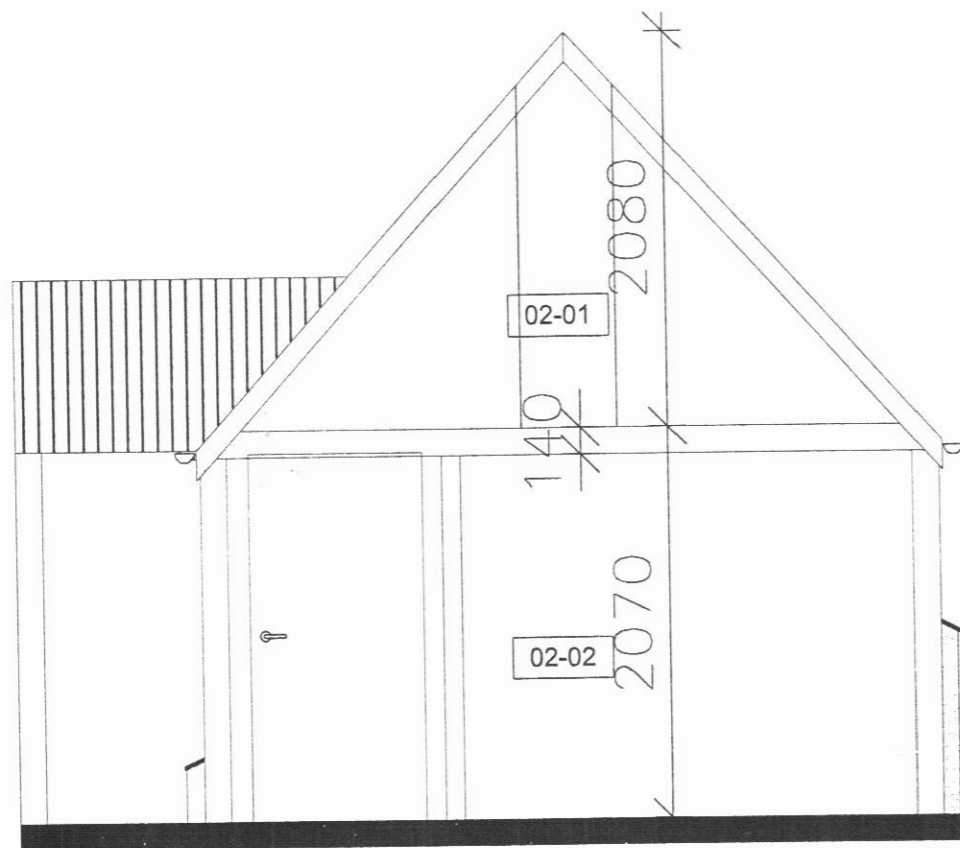

SUDUR

NORDUR

SNID A-A

Húsið er upprunalega byggt 1914 úr steinsteypu og timbri. Í dag hefur húsið verið endurbyggt í sem nærst upprunalegri mynd. Þessar teikningar ásamt skráningartöflu byggjast á uppmælingu eftir undirritaðann.