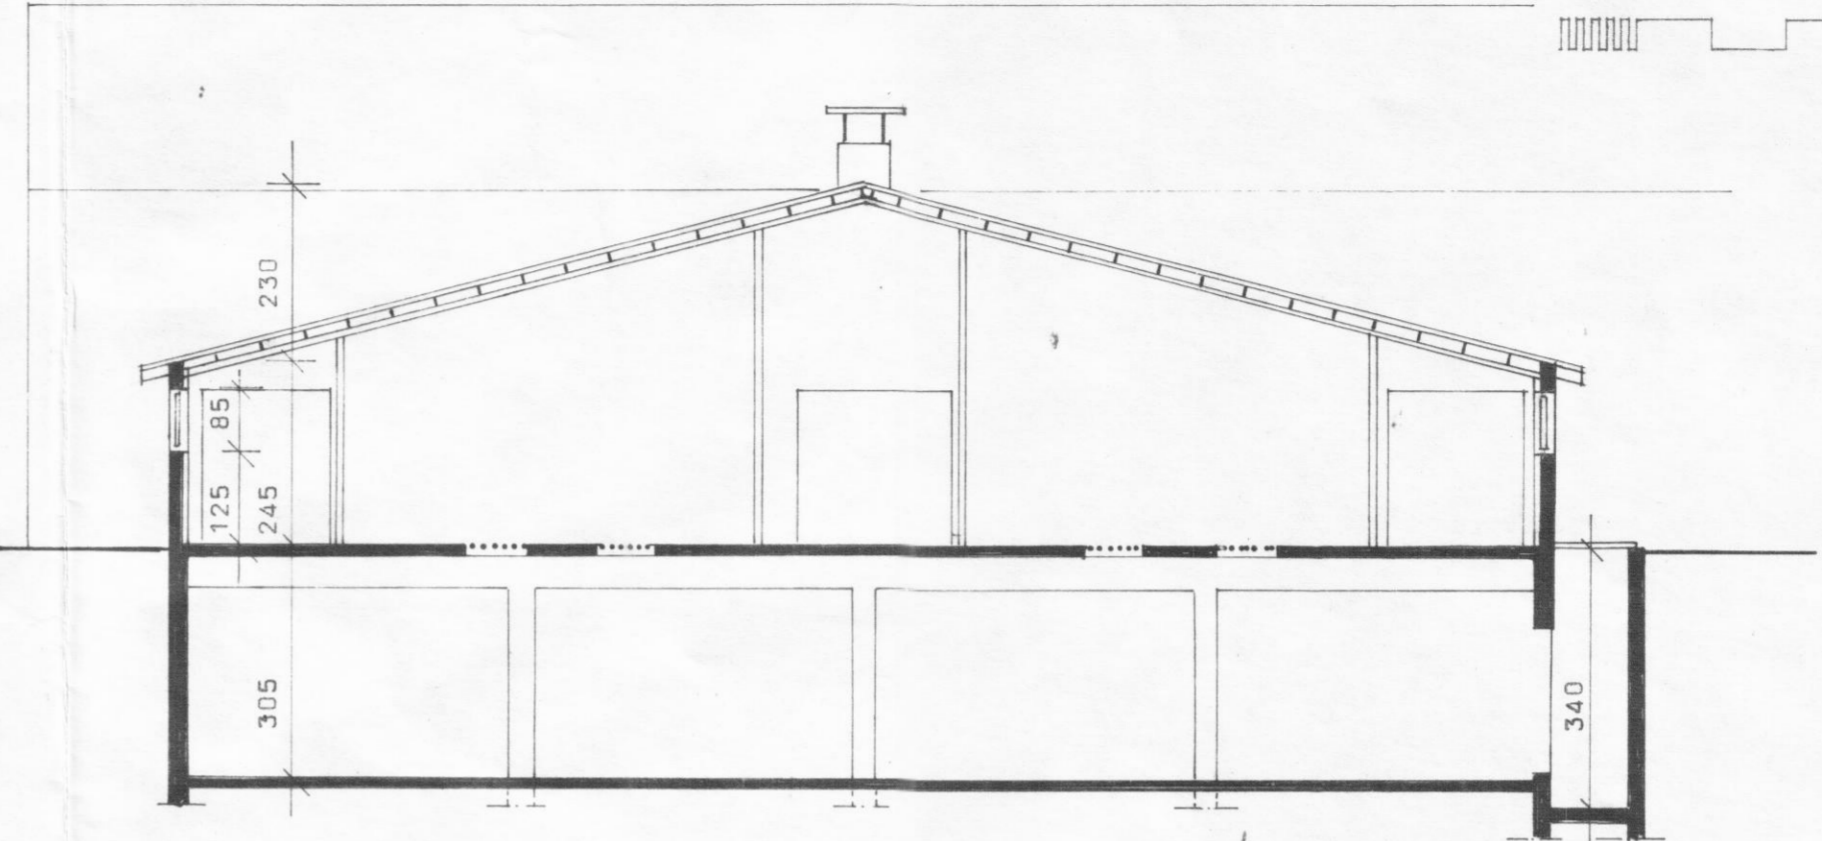

NORDURHLIÐ

SNEIÐING a - a

SUÐURHLIÐ

AUSTURSTAFN

BL BYGGINGASTOFNUN LANDBÚNAÐARINS
LAUGAVEGI 120, REYKJAVÍK, SÍMI 25444

BAKKI, Svarfaðardalshreppi, Eyjafjarðarsýslu
Fjós

Útlit og sneiðing

TEIKN NR. 10-5305

BLAD NR. A 4

MÆLIKVARÐI 1:100

DAGSETNING 27.06.1988

HANNAD Málfríður

Málfríður Kristjánsdóttir