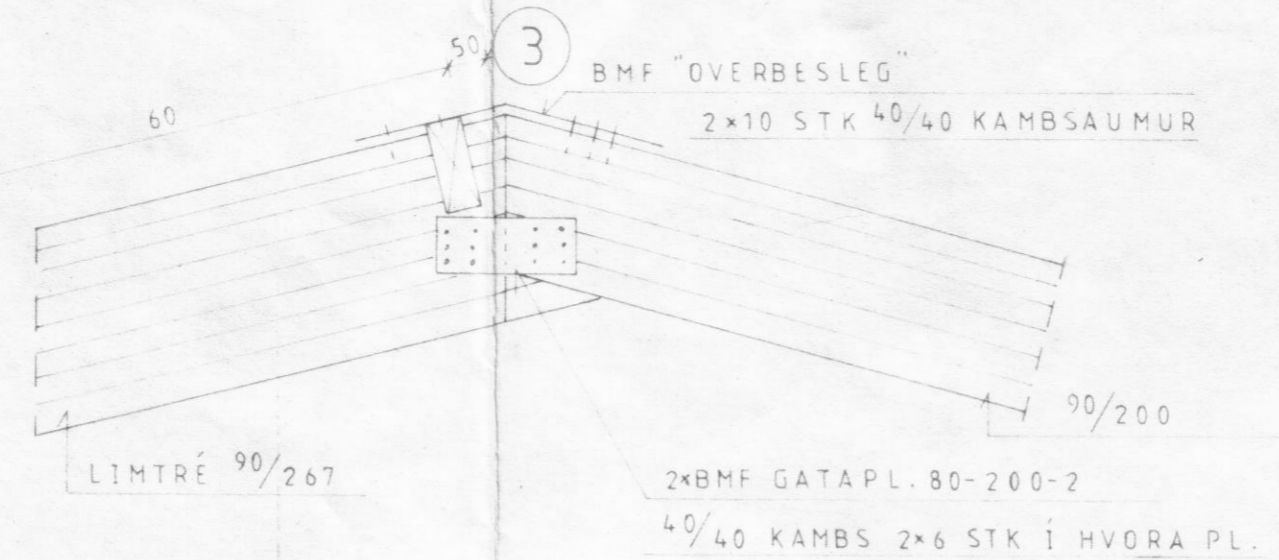

DEILI
M=1:10

FESTING LANDBANDA
M=1:10

BMF BITASKÖR 51 x 105 mm
NOTA SKAL BMF NAGLA 40/40
14 STK Í HVERN SKÓ.

BL BYGGINGASTOFNUN LANDBUNADARINS
LAUGAVEGI 120, REYKJAVIK, SIMI 25444
GRUND, Svarfaðardalshreppi. Ey.

LIMTRÉ Í ÞAKI, DEILI: *Björgvin*

TEIKN NR. 10 - 5531
BLAD NR. B7
MÆLIKVARDI 1:10 1:20
DAGSETNING 23.04.1990.
HANNAD SS