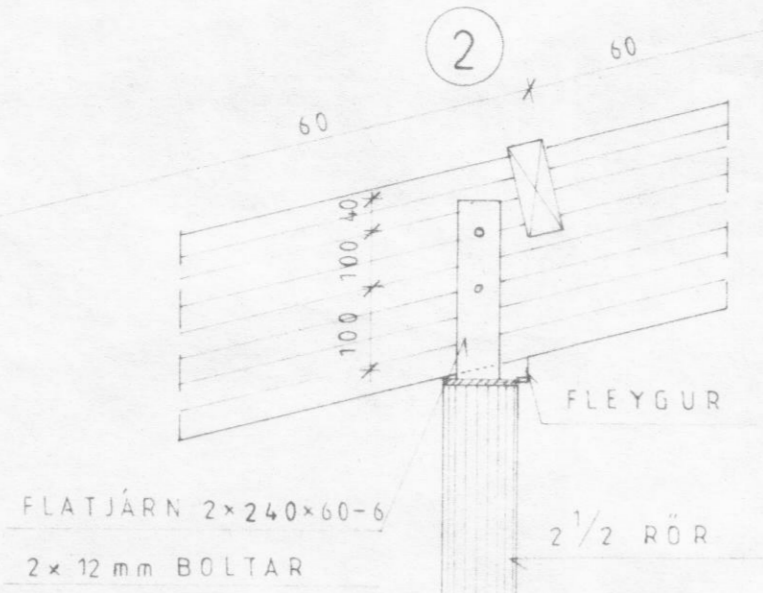

DEILI
M=1:10

FESTING LANDBANDA
M=1:10

BMF BITASKÖR 51 x 105 mm
NOTA SKAL BMF NAGLA 40/40
14 STK Í HVERN SKÓ.

BL BYGGINGASTOFNUN LANDBUNADARINS
LAUGAVEGI 120, REYKJAVIK, SIMI 25444
GRUND, Svarfaðardalshreppi. Ey.

LIMTRÉ Í ÞAKI, DEILI: *Björgvin*

TEIKN NR. 10 - 5531
BLAD NR. B7
MÆLIKVARDI 1:10 1:20
DAGSETNING 23.04.1990.
HANNAD SS