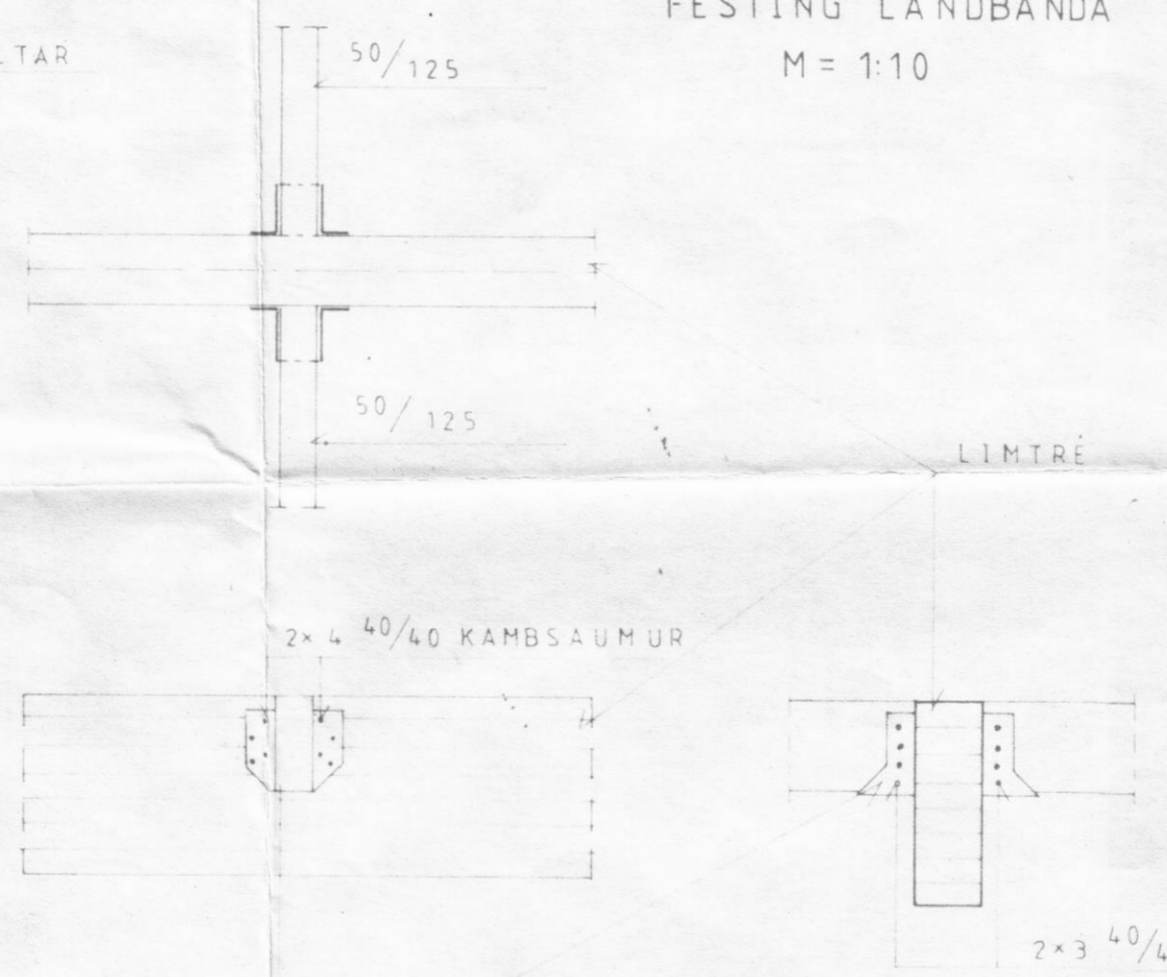

DEILI
M=1:10

FESTING LANDBANDA
M=1:10

BMF BITASKÖR 51 x 105 mm
NOTA SKAL BMF NAGLA 40/40
14 STK Í HVERN SKÓ.

BL BYGGINGASTOFNUN LANDBUNADARINS
LAUGAVEGI 120, REYKJAVIK, SIMI 25444
GRUND, Svarfaðardalshreppi. Ey.

LIMTRÉ Í ÞAKI, DEILI: *Björgvin*

TEIKN NR. 10 - 5531
BLAD NR. B7
MÆLIKVARDI 1:10 1:20
DAGSETNING 23.04.1990.
HANNAD SS