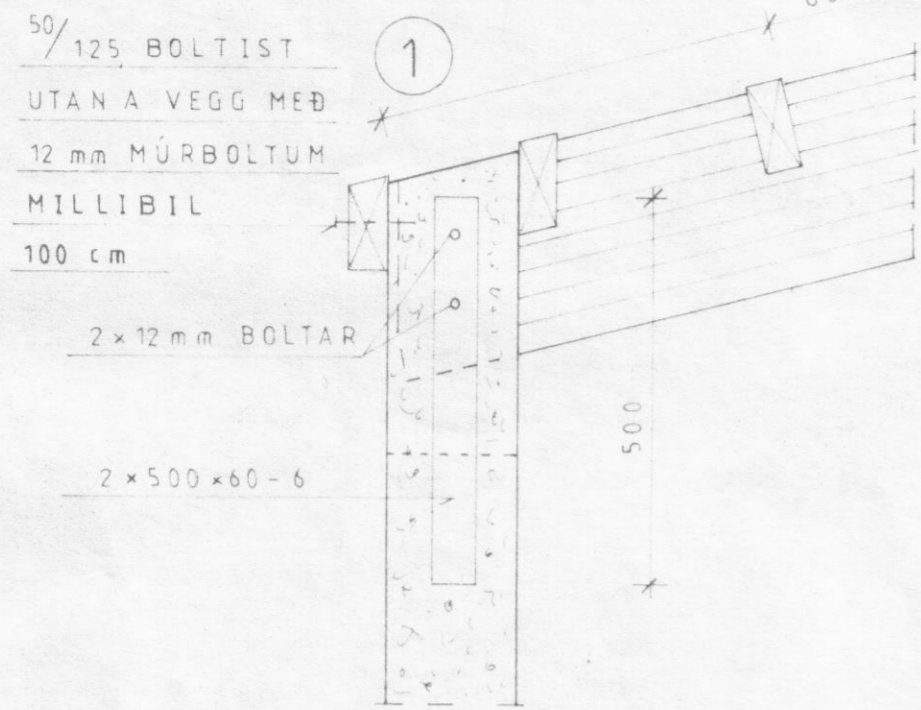

DEILI
M=1:10

FESTING LANDBANDA
M=1:10

BMF BITASKÖR 51 x 105 mm
NOTA SKAL BMF NAGLA 40/40
14 STK Í HVERN SKÓ.

BL BYGGINGASTOFNUN LANDBUNADARINS
LAUGAVEGI 120, REYKJAVIK, SIMI 25444
GRUND, Svarfaðardalshreppi. Ey.

LIMTRÉ Í ÞAKI, DEILI: *Björgvin*

TEIKN NR. 10 - 5531
BLAD NR. B7
MÆLIKVARDI 1:10 1:20
DAGSETNING 23.04.1990.
HANNAD SS