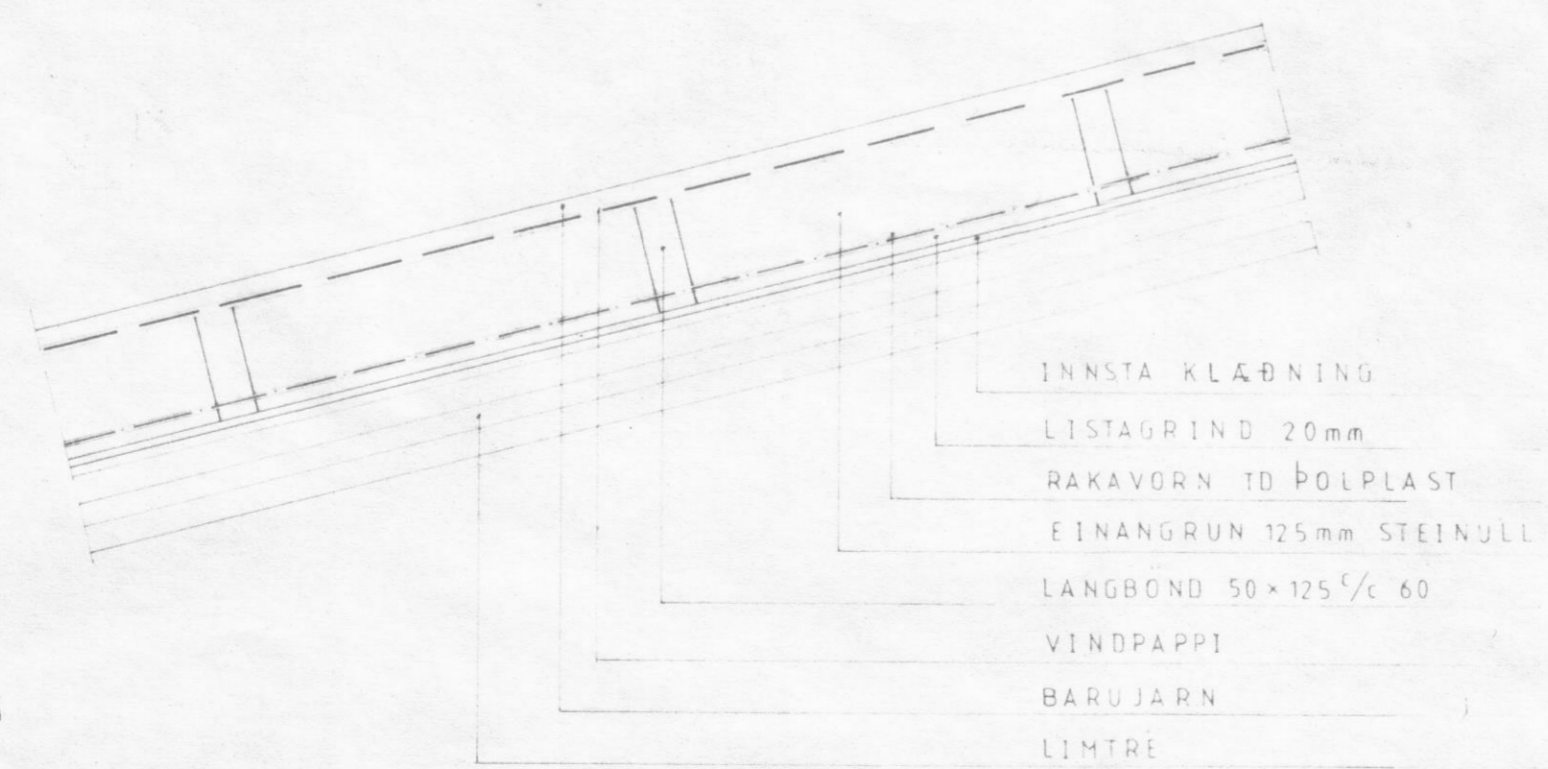

DEILI
M=1:10

FESTING LANDBANDA
M=1:10

BMF BITASKÖR 51 x 105 mm
NOTA SKAL BMF NAGLA 40/40
14 STK Í HVERN SKÓ.

BL BYGGINGASTOFNUN LANDBUNADARINS
LAUGAVEGI 120, REYKJAVIK, SIMI 25444
GRUND, Svarfaðardalshreppi. Ey.

LIMTRÉ Í ÞAKI, DEILI: *Björgvin*

TEIKN NR. 10 - 5531
BLAD NR. B7
MÆLIKVARDI 1:10 1:20
DAGSETNING 23.04.1990.
HANNAD SS